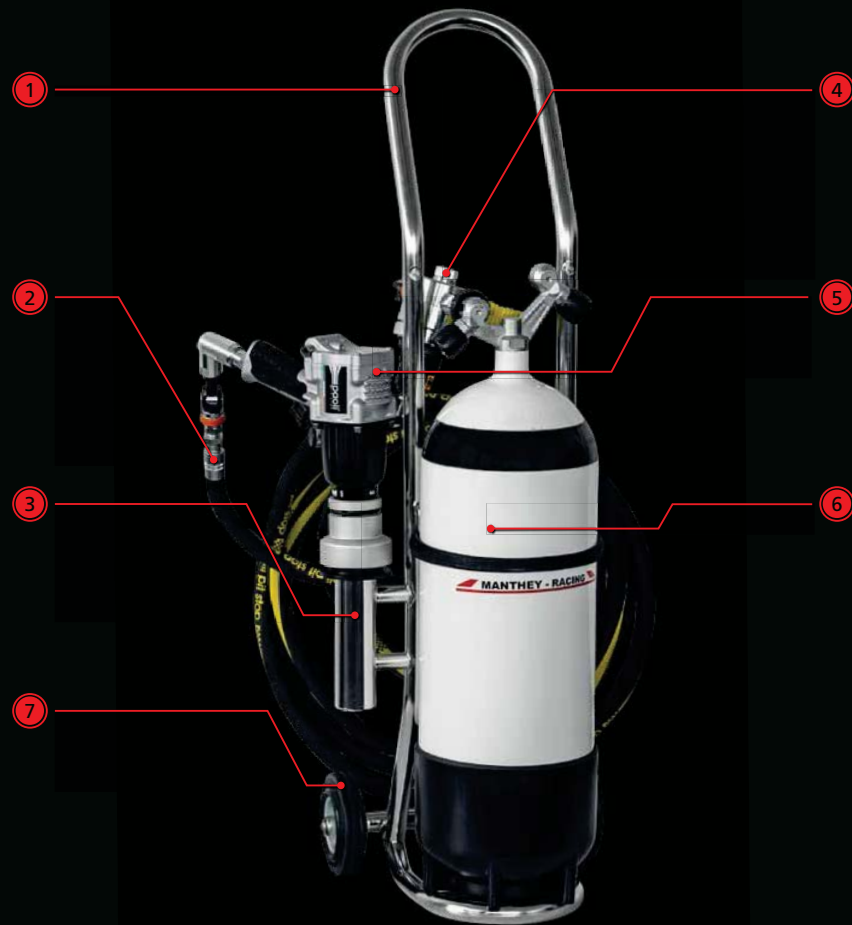

### PAKET / PACKAGE

- |                                   |   |
|-----------------------------------|---|
| 1. Edelstahl Trolley mit Zuggriff | 1. Stainless steel trolley with pull handle |
| 2. Hochdruckschlauch              | 2. High pressure hose                       |
| 3. Halter für Luftlanze           | 3. Air lance holder                         |
| 4. Einstellbares Manometer        | 4. Adjustable manometer                     |
| 5. Hochdruckflasche               | 5. High pressurized bottle                  |
| 6. Hochleistungsrollen            | 6. High performance wheels                  |

# LUFTFLASCHE INKL. TROLLEY, SCHLAUCH & SCHLAGSCHRAUBER

## PRESSURIZED BOTTLE INCL. TROLLEY, AIR HOSE & AIR GUN

#### PAKET / PACKAGE

- |                                      |   |
|--------------------------------------|---|
| 1. Edelstahl Trolley mit Zuggriff    | 1. Stainless steel trolley with pull handle |
| 2. Hochdruckschlauch                 | 2. High pressure hose                       |
| 3. Halter für Schlagschrauber        | 3. Air gun holder                           |
| 4. Einstellbares Manometer           | 4. Adjustable manometer                     |
| 5. Schlagschrauber Paoli DP2000SE UH | 5. Air gun Paoli DP2000SE UH                |
| 6. Hochdruckflasche                  | 6. High pressurized bottle                  |
| 7. Hochleistungsrollen               | 7. High performance wheels                  |