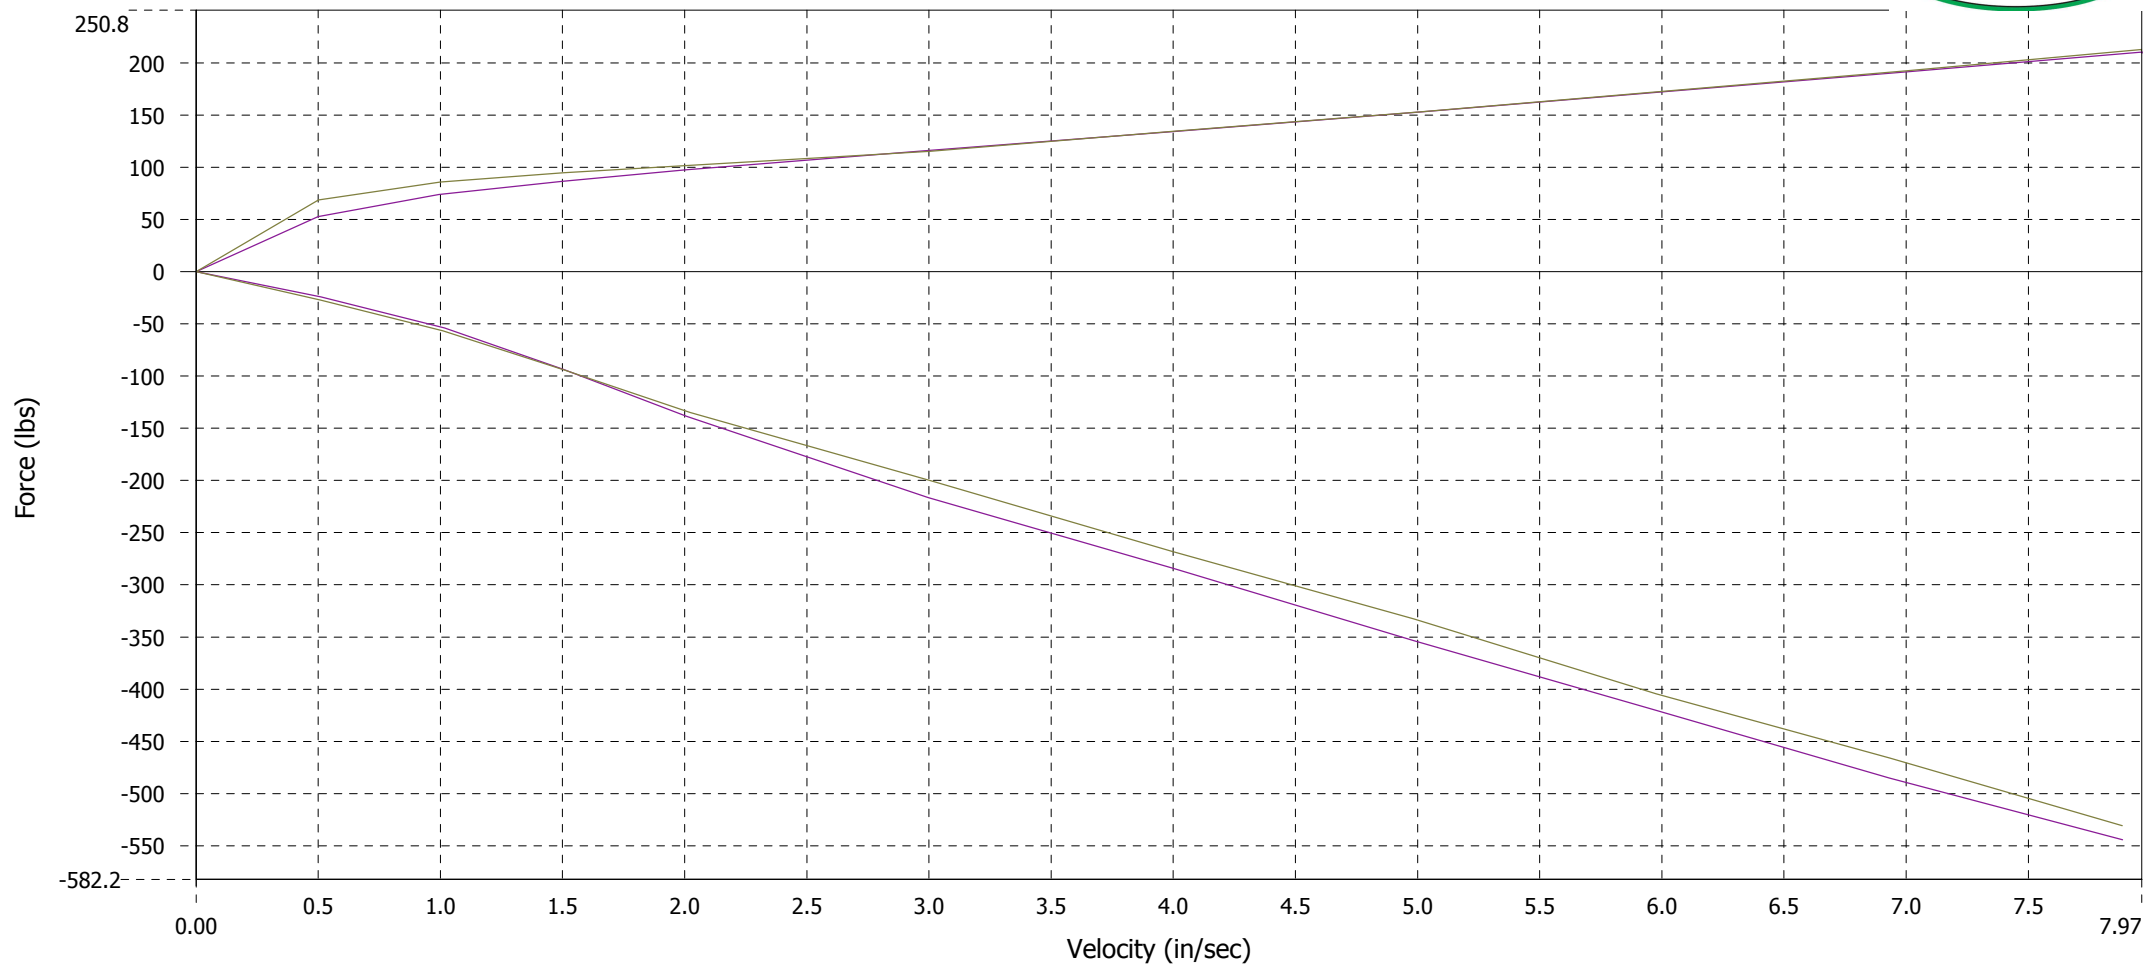

Force Vs. Absolute Velocity

993-JRZ-RS-T002-RL-Comp-03-Reb-10 *
993-JRZ-RS-T002-RR-Comp-03-Reb-10-d *

993-Dawes-JRZ-RS-Pro-Rears Match-Comp-3-Reb-10-Psi-150