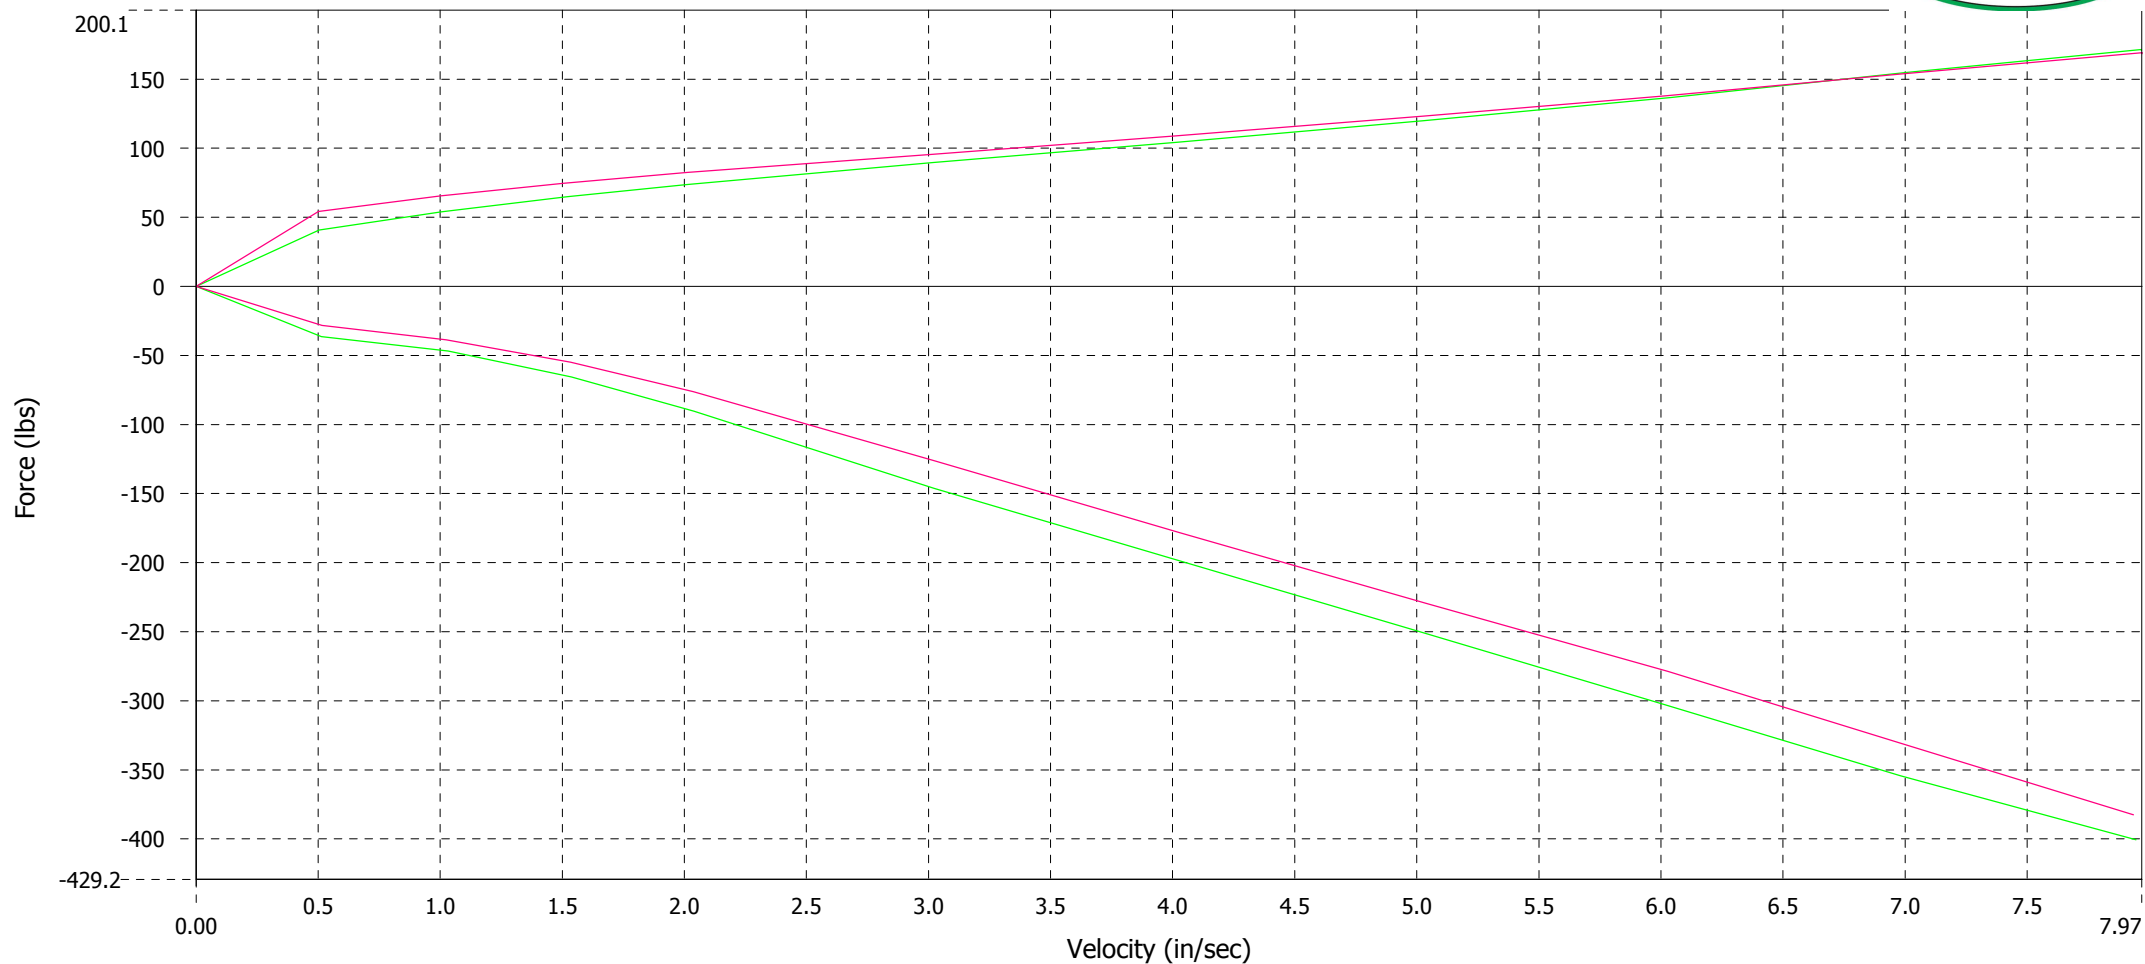

Force Vs. Absolute Velocity

993-JRZ-RS-T002-FL-Comp-03-Reb-08 *
993-JRZ-RS-T002-FR-Comp-03-Reb-08-e *

993-Dawes-JRZ-RS-Pro-Fronts Match-Comp-3-Reb-8-Psi-135