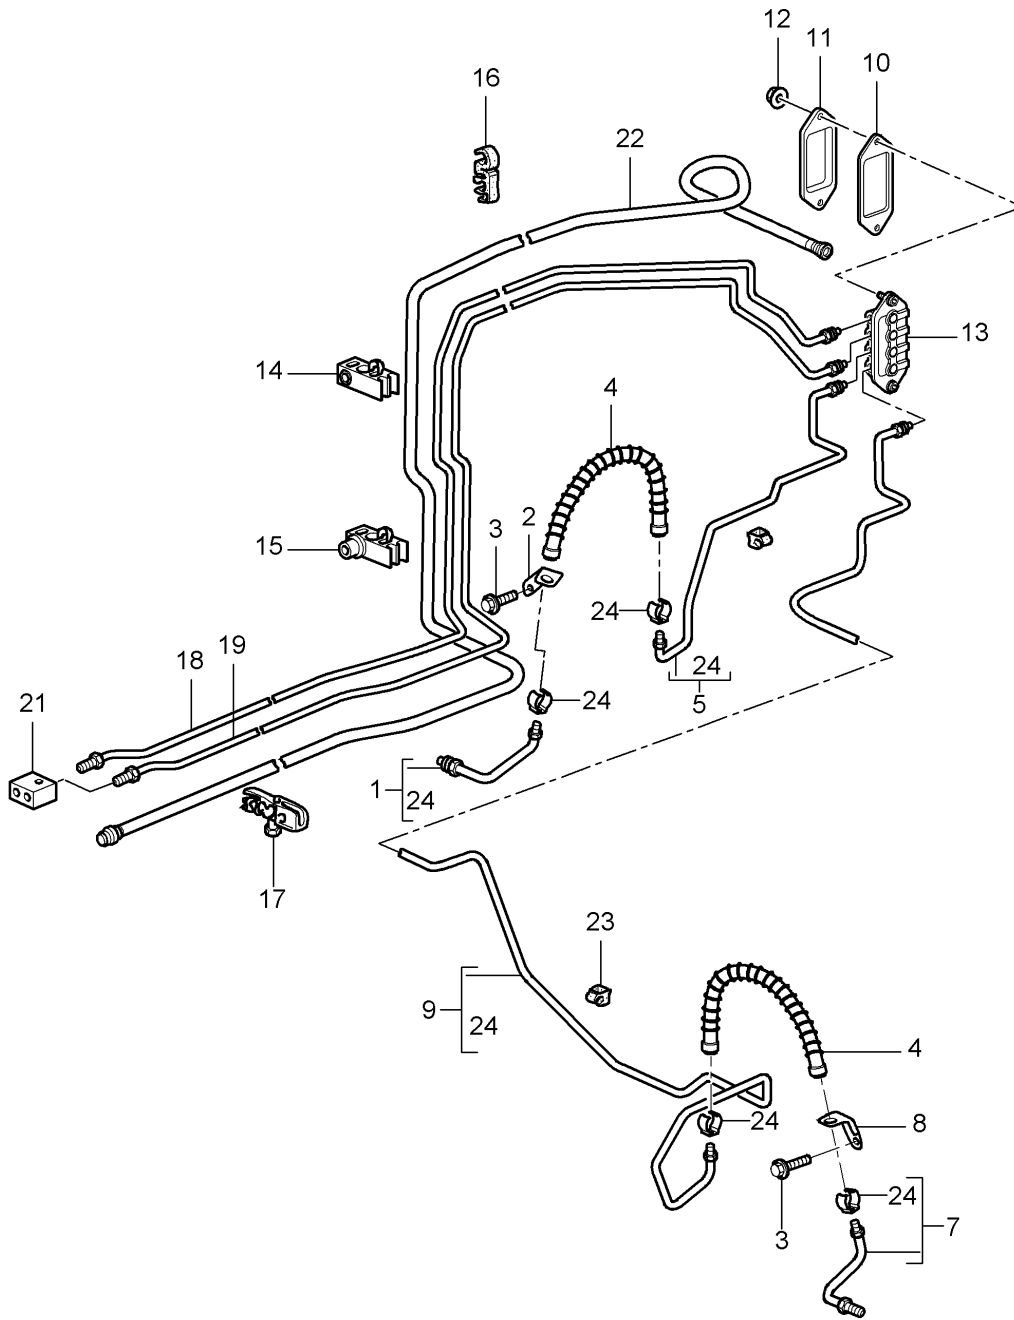

Model: 997T07

Model life 2007>>2009