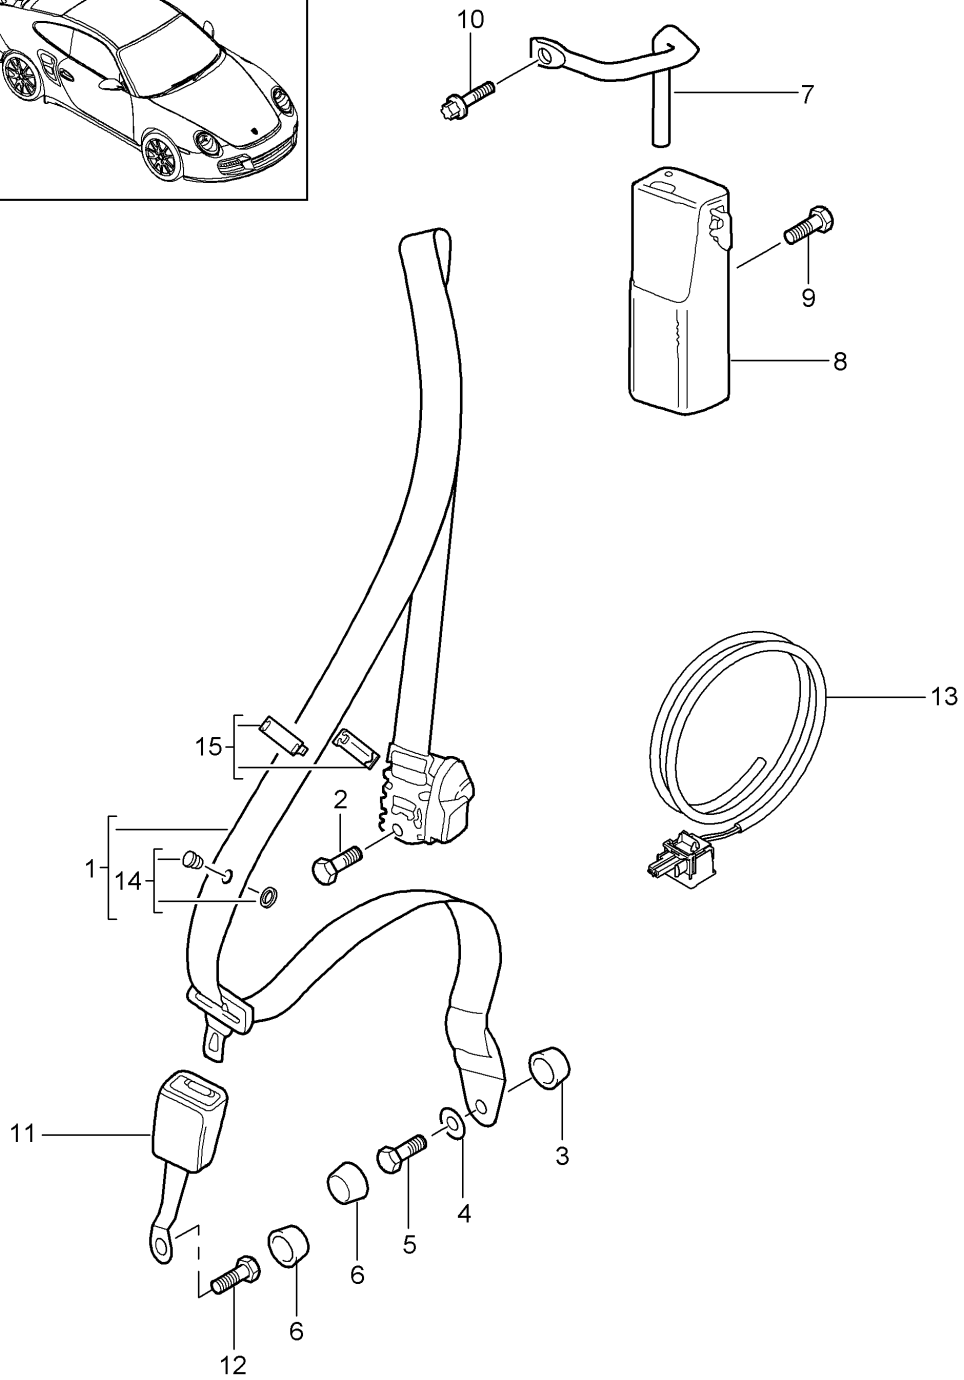

Model: 997T07

Model life 2007>>2009