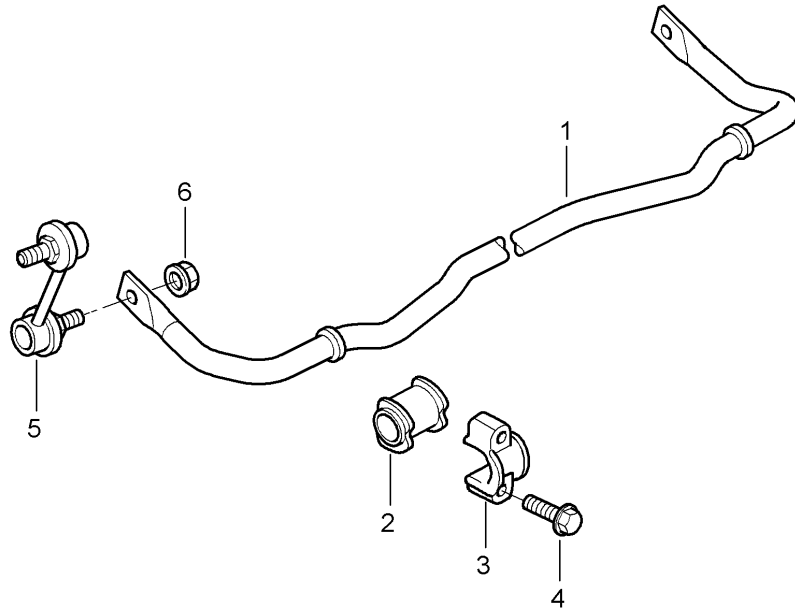

Model: 997T07

Model life 2007>>2009

Pos	Part Number	Description	Remark	Qty	Model
15	900 178 010 09	Hexagon-head bolt M 12 X 130	07	2	TURBO
(15)	900 178 010 01	Hexagon-head bolt M 12 x 130	08-	2	
16	999 084 445 09	Lock nut M 12 X 1,5	07	2	
(16)	999 084 445 01	Lock nut M 12 x 1,5	08-	2	
17	997 331 291 00	Washer		6	TURBO
18	996 341 371 03	Support		1	TURBO
19	900 380 015 09	Hexagon nut VM 6	07	2	TURBO I601
(19)	900 380 015 01	Hexagon nut VM 6	08-	2	TURBO I601
20	997 331 375 03	Strut		1	TURBO I601
21	997 631 121 00	Sensor		1	TURBO I601
22	900 146 003 02	Oval-head screw M 5 x 10	07	2	TURBO I601
(22)	900 146 003 03	Oval-head screw M 5 x 10	08-	2	TURBO I601
23	999 061 103 09	Stud M 12 X 1,5	07	2	
(23)	999 061 103 01	Stud M 12 X 1,5	08-	2	

Model: 997T07

Model life 2007>>2009