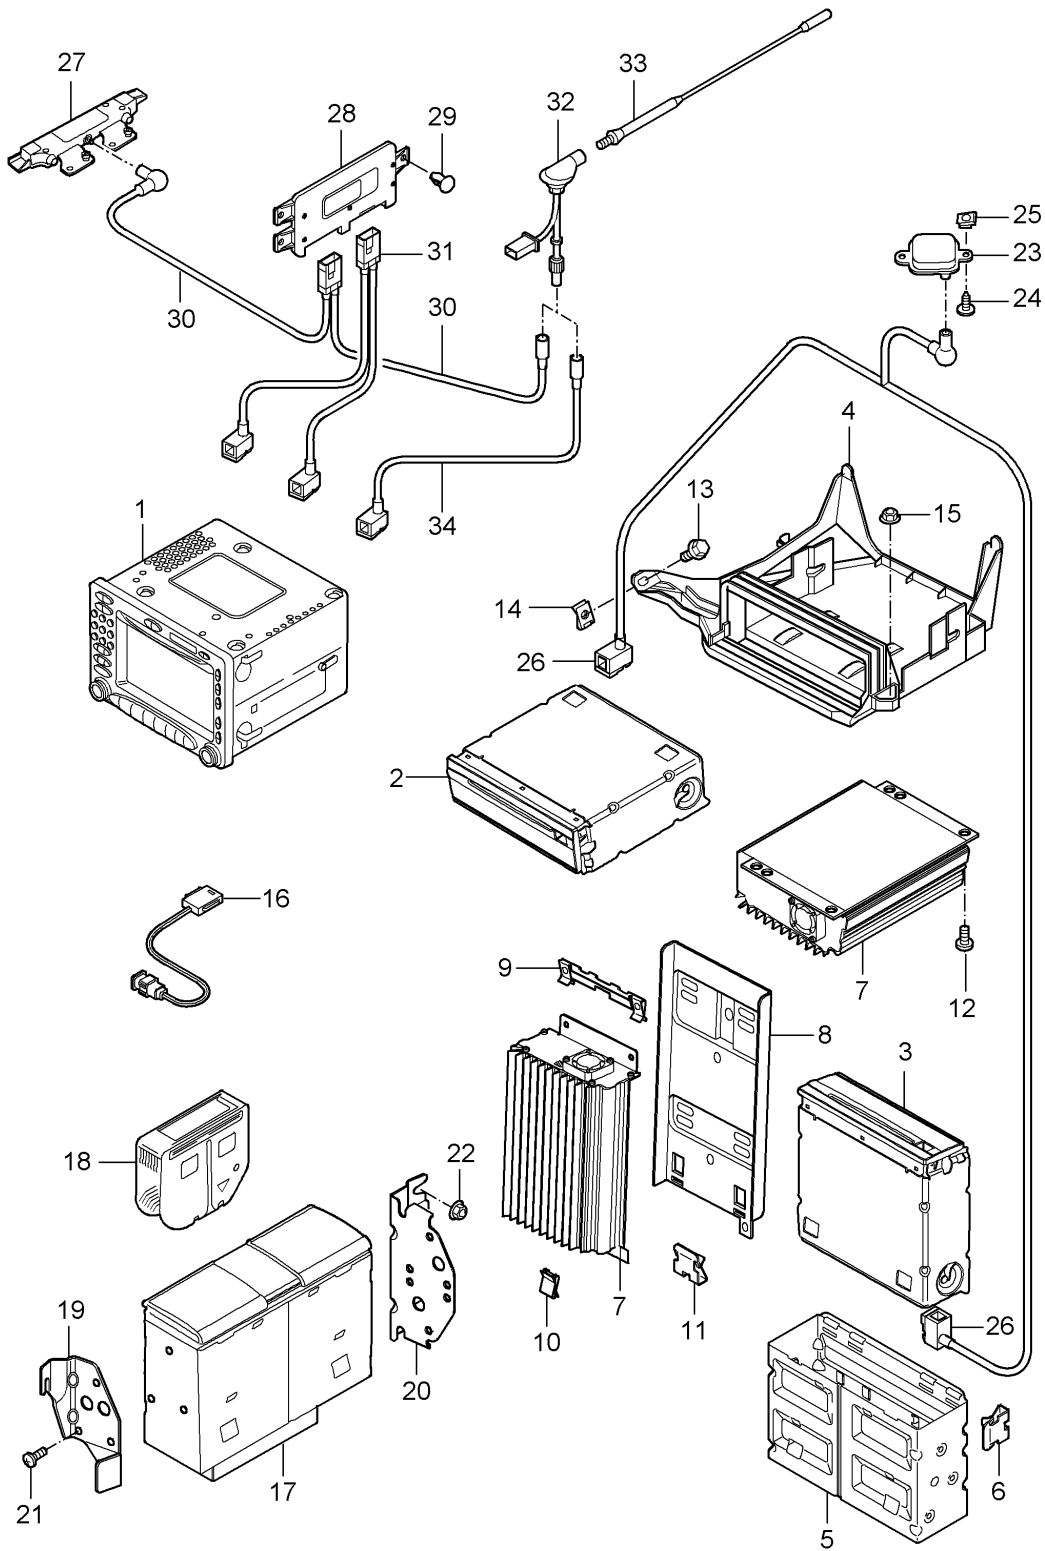

Model: 997T07

Model life 2007>>2009