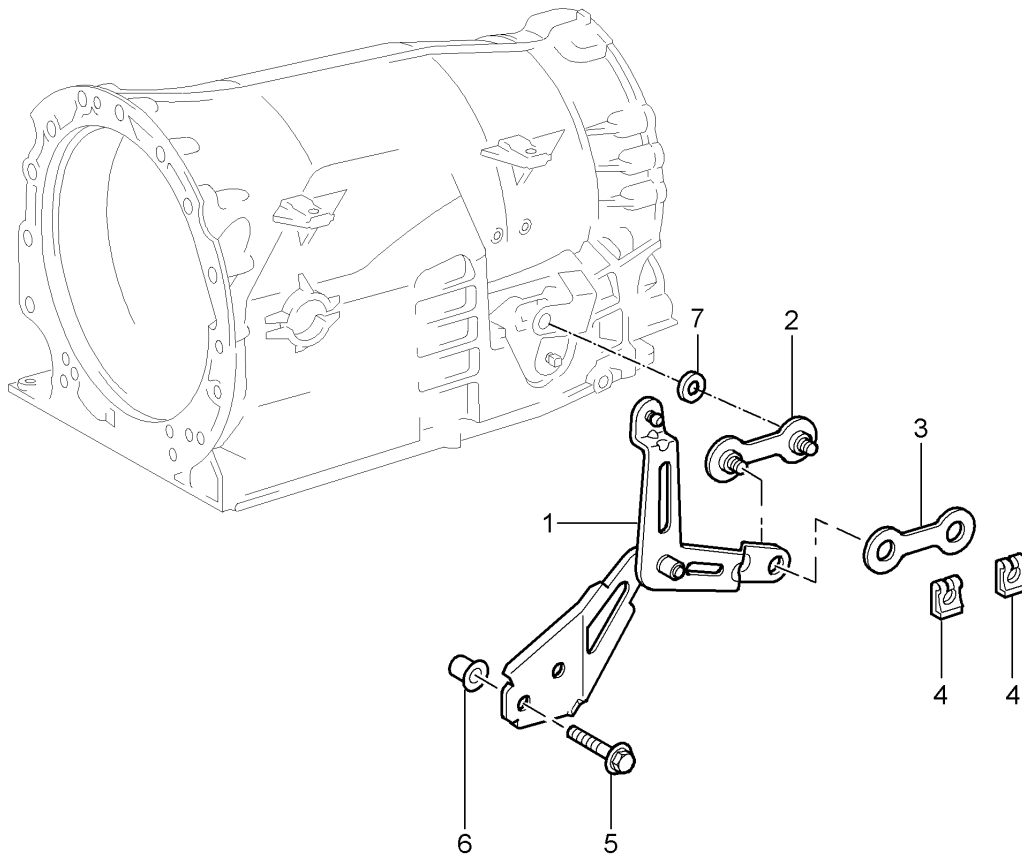

Model: 997T07

Model life 2007>>2009

Model: 997T07

Model life 2007>>2009

Pos	Part Number	Description	Remark	Qty	Model
		Tiptronic			A97.50
		Selector lever			
1	722 270 011 0	Selector lever		1	
2	722 270 025 9	Lever		1	
3	722 278 032 0	Lever		1	
4	999 166 079 02	Lock washer		1	
5	999 073 095 01	Round head screw M 8 X 30		1	
6	722 992 002 0	Sleeve		1	
7	009 997 484 7	Shaft sealing ring		1	
		Selector lever