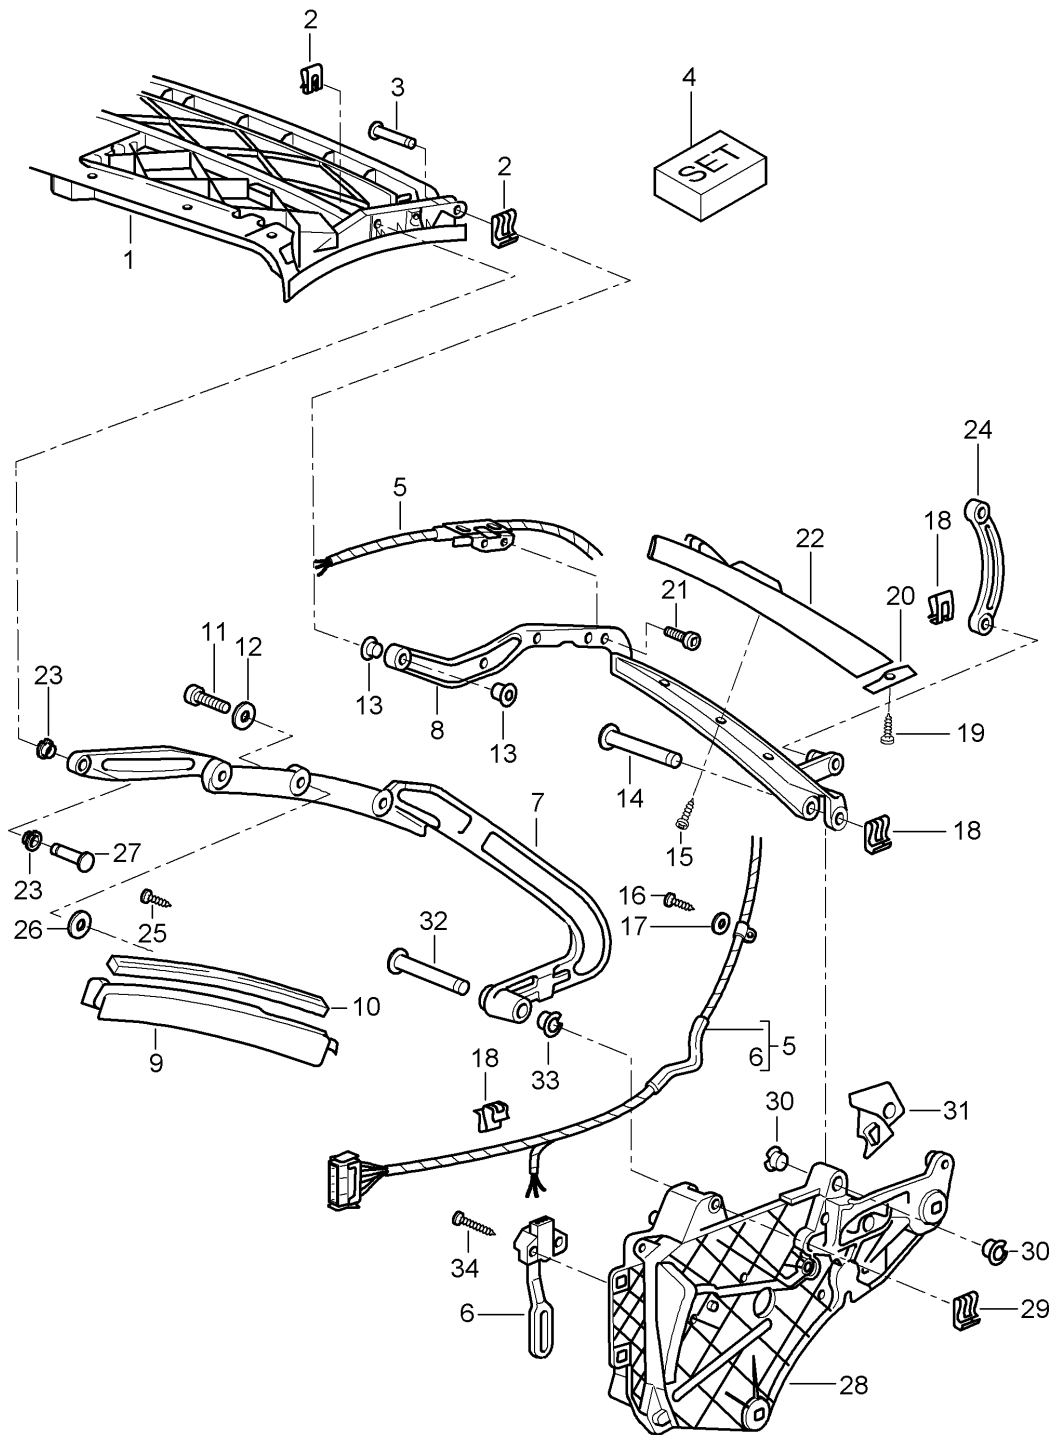

Model: 997T07

Model life 2007>>2009

Model: 997T07 Model life 2007>>2009

Pos	Part Number	Description	Remark	Qty	Model
1	997 561 905 00 997 561 905 00 A09	Convertible top frame Single parts Roof frame Black		1	
-	997 561 509 00	Use also: Felt strip 60 x 25 See TPI Group 8 Nr. 53		1	
2	999 166 075 09	Safety clip		X	
3	999 088 050 30	Bolt 8X27,8		2	
4	997 561 909 00	Repair kit Bush Bolt Lock		1	
5	997 612 698 00	Wiring harness Only for Convertible top Black	-08	1	
5	997 612 698 01	Wiring harness Only for Convertible top Black	09-	1	
5	997 612 698 02	Wiring harness for Convertible top Coloured	-08	1	
5	997 612 698 03	Wiring harness for Convertible top Coloured	09-	1	
-	997 561 965 00	Boot for Wiring harness		1	
6	996 613 313 02	Potentiometer		1	
7	996 561 335 00	Roof frame	/L	1	
(7)	996 561 336 00	Roof frame	/R	1	
8	996 561 339 00	Roof frame	/L -08	1	
8	997 561 939 00	Roof frame	/L 09-	1	
(8)	996 561 340 00	Roof frame	/R -08	1	
(8)	997 561 940 00	Roof frame	/R 09-	1	
9	997 561 355 01 997 561 355 01 A09	Sealing frame Black	/L	1	
(9)	997 561 356 01 997 561 356 01 A09	Sealing frame Black	/R	1	
10	996 561 219 00	Gasket for Sealing frame		2	
11	999 073 195 01	Round head screw M 6X20		10	
12	999 523 020 01	Cup spring		X	
13	999 924 086 40	Bearing sleeve		16	
14	999 088 037 30	Bolt		1	
15	999 919 153 09	Oval-head screw		X	
16	900 144 101 02	Tapping screw		X	
17	900 151 027 02	Washer		8	
18	999 166 076 01	Safety clip		4	
19	999 919 141 09	Oval-head screw		8	
20	996 561 239 00	Gasket	/L -08	1