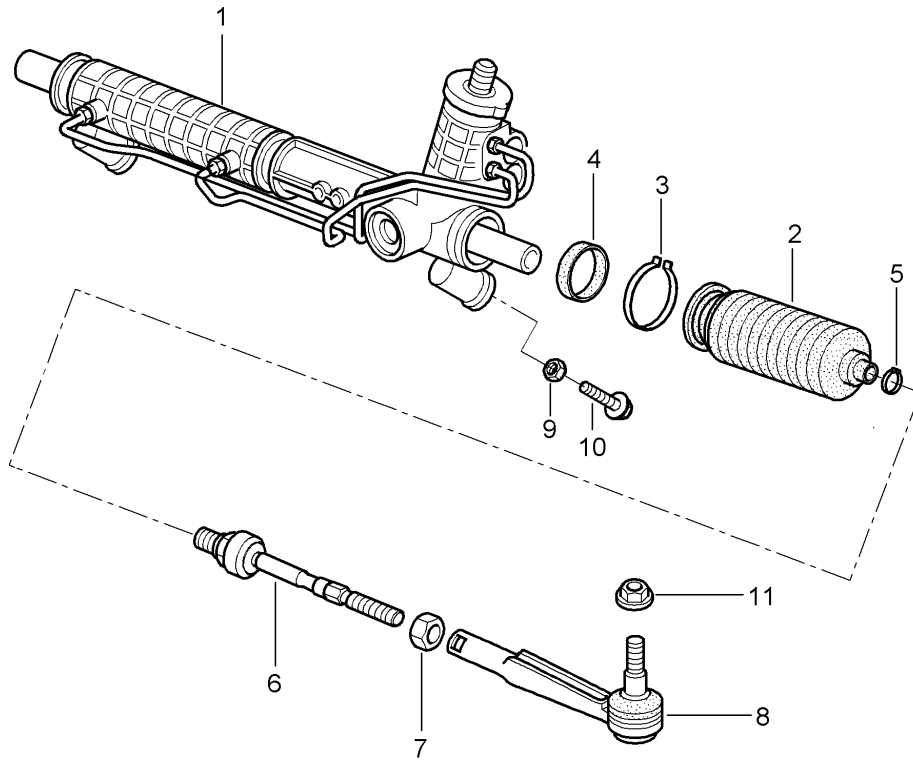

Model: 997T07

Model life 2007>>2009

Model: 997T07

Model life 2007>>2009

Pos	Part Number	Description	Remark	Qty	Model
(1)	997 347 011 05	Power steering Steering gear Steering parts Steering gear	/LL -07	1	I098
(1)	997 347 011 06	Power steering Steering gear Power steering	/LL 08-	1	I098
2	997 347 191 00	Bellows	/LL	2	I098
3	996 347 293 05	Clamping ring	/LL	2	I098
4	997 347 373 00	Sealing ring	/LL	2	I098
5	999 512 645 09	Hose clamp		2	
6	997 347 322 00	Joint	-07	2	
(6)	997 347 322 01	Joint	08-	2	
7	999 034 037 09	Hexagon nut M 14 X 1,5		2	
8	996 347 131 04	Track rod		2	
9	-	See illustrations 4/01/00 POS.2			
10	900 378 100 01	Hexagon-head bolt AM 10 X 45		2	
11	999 084 449 09	Hexagon nut M 12 X 1,5		2