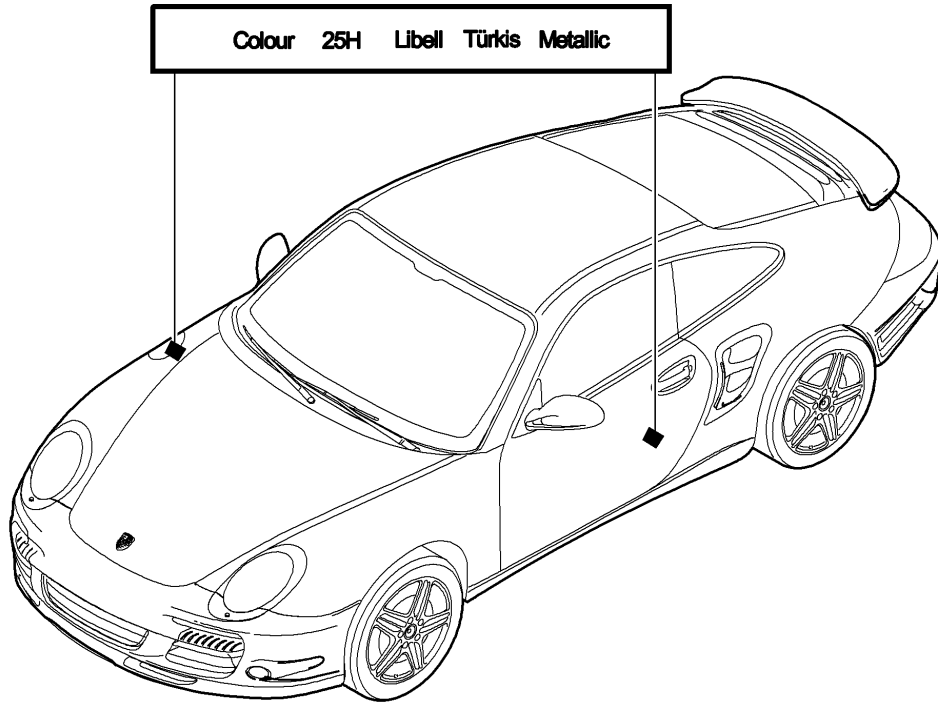

Model: 997T07

Model life 2007>>2009