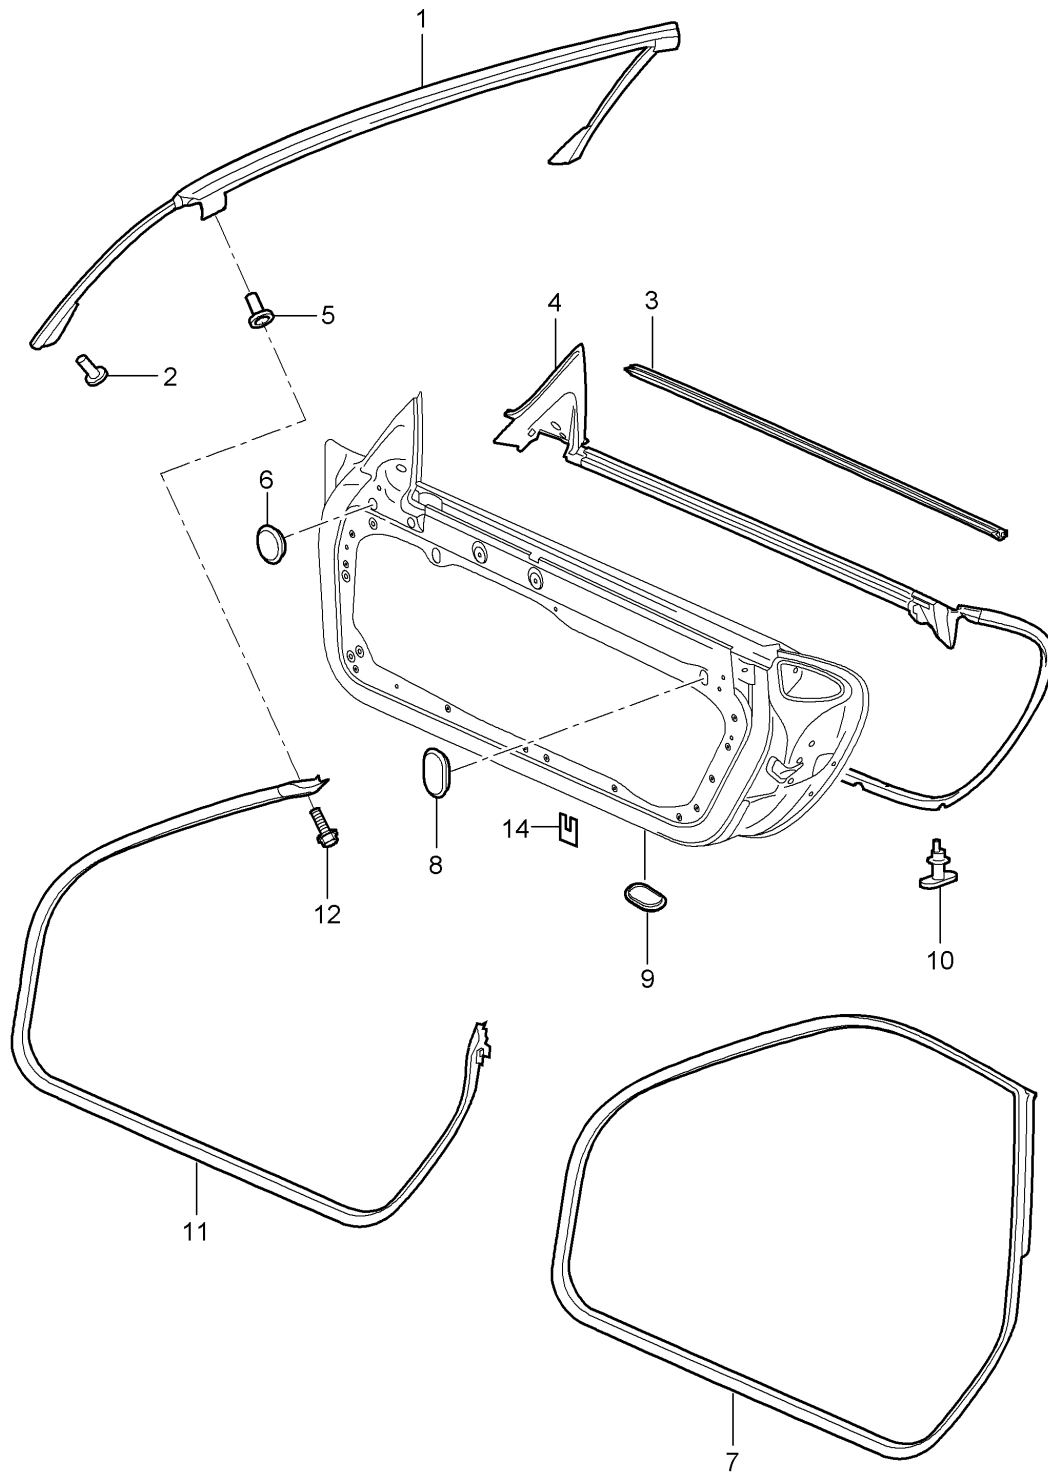

Model: 997T07

Model life 2007>>2009

Model: 997T07

Model life 2007>>2009

Pos	Part Number	Description	Remark	Qty	Model
1	997 537 077 02	Door seal Gasket Windscreen		1	CABRIO
2	999 190 445 37	Gasket Windscreen Blind rivet A 4,0 X 7,9		36	CABRIO
3	997 537 085 03	Gasket Outer	/L	1	
(3)	997 537 086 03	Gasket Outer	/R	1	
4	997 537 531 05	Gasket Inner	/L	1	
4	997 537 531 08	Gasket Inner	/L	1	
(4)	997 537 532 05	Gasket Inner	/R	1	
(4)	997 537 532 08	Gasket Inner	/R	1	
5	999 500 098 02	Blind rivet nut M5/0 - 3		1	
6	803 803 583 A	Lid 20,0 X 30,0		2	
6	999 703 196 40	Lid 20,0 X 30,0		2	
(7)	997 537 075 05	Gasket	/L	1	COUPE
7	997 537 076 05	Gasket	/R	1	COUPE
8	999 703 541 40	Lid 20 X 28 X 1		4	
9	999 703 542 40	Lid 23,8 X 38,7		8	
10	999 507 304 40	Clip Gasket Outer 5,0 X 4,9		36	
11	997 537 075 07	Gasket	/L	1	CABRIO
(11)	997 537 076 07	Gasket	/R	1	CABRIO
12	900 075 362 01	Combination screw M 5 X 16		2	CABRIO
13	999 500 098 02	Blind rivet nut M 5/0 - 3		2	CABRIO
14	996 537 337 00	Protective film		4