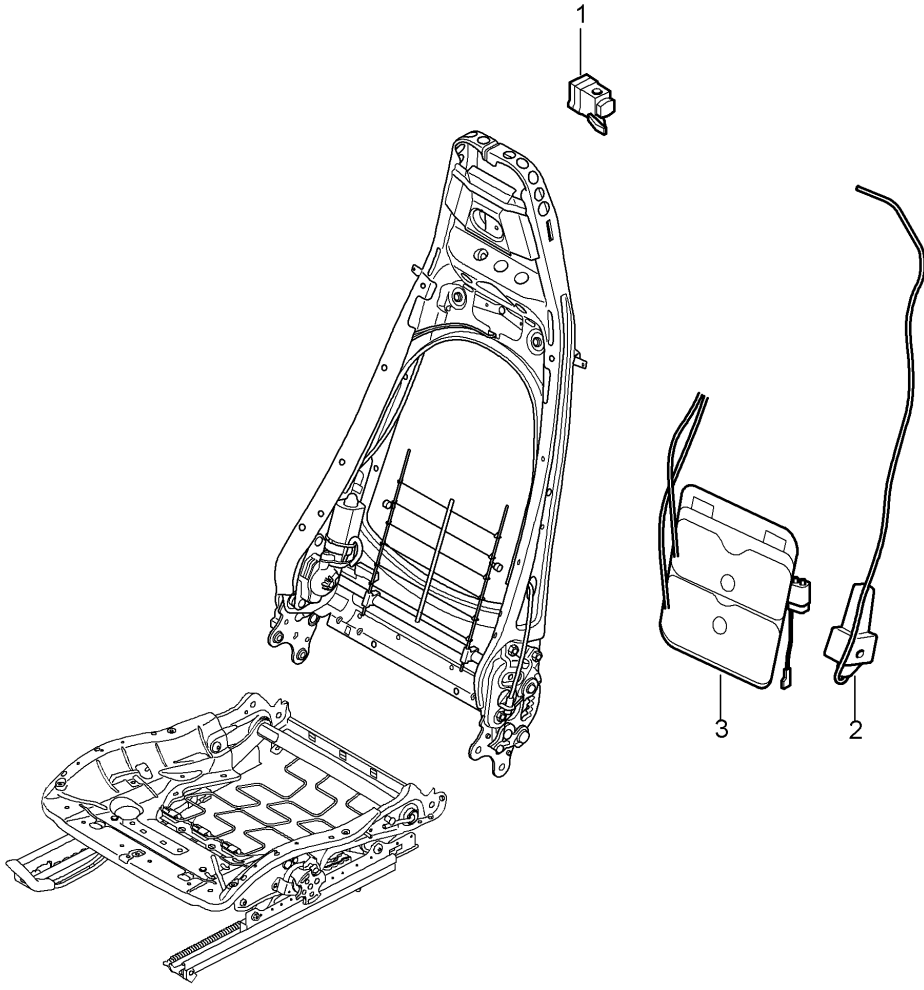

Model: 997T07

Model life 2007>>2009

Pos	Part Number	Description	Remark	Qty	Model
	997 521 942 05 9N2	Terracotta			
	997 521 942 05 9Q3	Cocoa			
	997 521 942 05 D11	Dark grey/natural			
	997 521 942 05 T11	Brown/natural			
	997 521 942 05 N11	Carrera Red			
8	997 521 837 00	Clip Padding Seat		6	
9	997 521 897 00	Clip Backrest cover		5	
10	997 521 721 00	Airbag Seat cushion	09-	1	I437/438/541
11	997 624 335 00	Electric motor Seat cushion	09-	1	I541
12	997 521 661 00	Support Electric motor	09-	1	I437/438/541
13	000 043 207 38	Set of fastening parts Electric motor Seat cushion	09-	1	I541
14	997 521 731 00	Airbag Backrest	09-	1	I437/438/541

Model: 997T07

Model life 2007>>2009