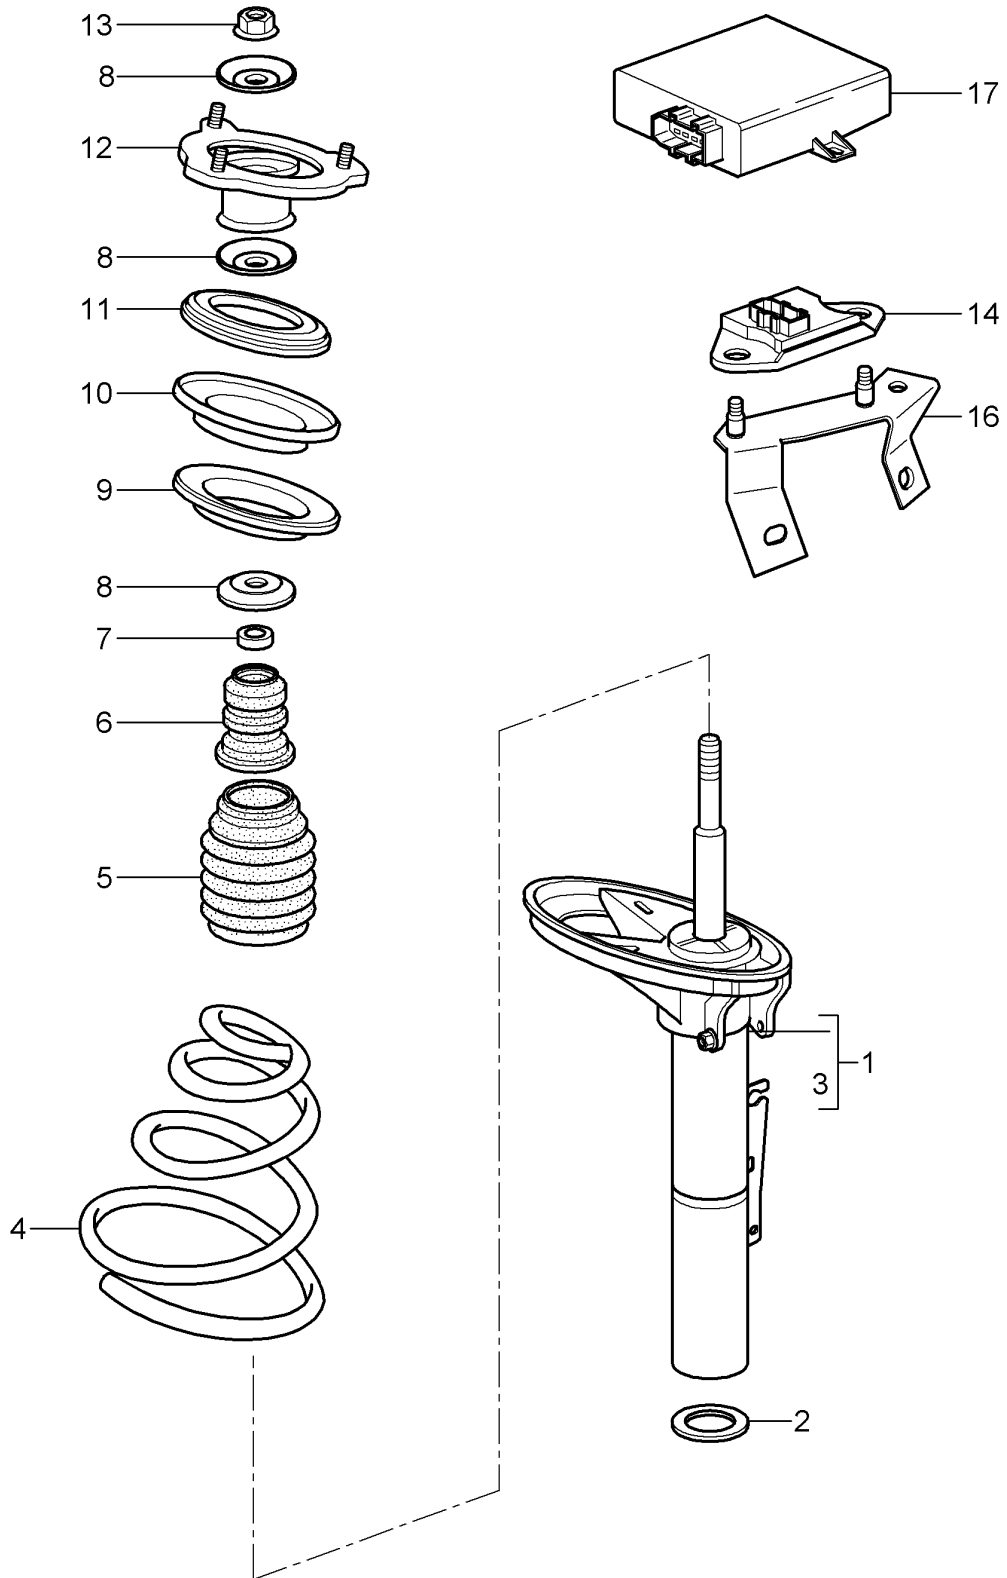

Model: 997T07

Model life 2007>>2009

Pos	Part Number	Description	Remark	Qty	Model
		Drive shaft			TURBO
1	997 349 038 01	Drive shaft		2	
(2)	999 084 641 02	Lock nut M 22 X 1,5		2	
3	900 067 073 09	Pan-head screw M 8 X 45		12	
(3)	900 067 073 02	Pan-head screw M 8 x 45		12	
(4)	996 349 191 01	Plate		6	
5	996 349 293 00	Dust bellows		2	
-	996 349 959 00	Bellow support for Dust bellows		2	
6	997 349 957 00	Clip		2	
7	996 349 257 03	Clip		2	
8	996 349 030 00	Joint		2	
9	900 041 011 01	Circlip		2	
10	996 349 267 00	Lid		2	
10	996 349 267 01	Lid		2	
11	000 043 110 01	Grease 1 100-gramme tube		X	
(11)	000 043 205 36	Sealing compound Drive shaft 1 100-gramme tube		X	
12	996 349 257 00	Clip		2	
13	996 349 291 00	Dust bellows		2	
14	996 349 257 01	Clip		2	
15	997 349 269 00	Protective ring		2	

Model: 997T07

Model life 2007>>2009