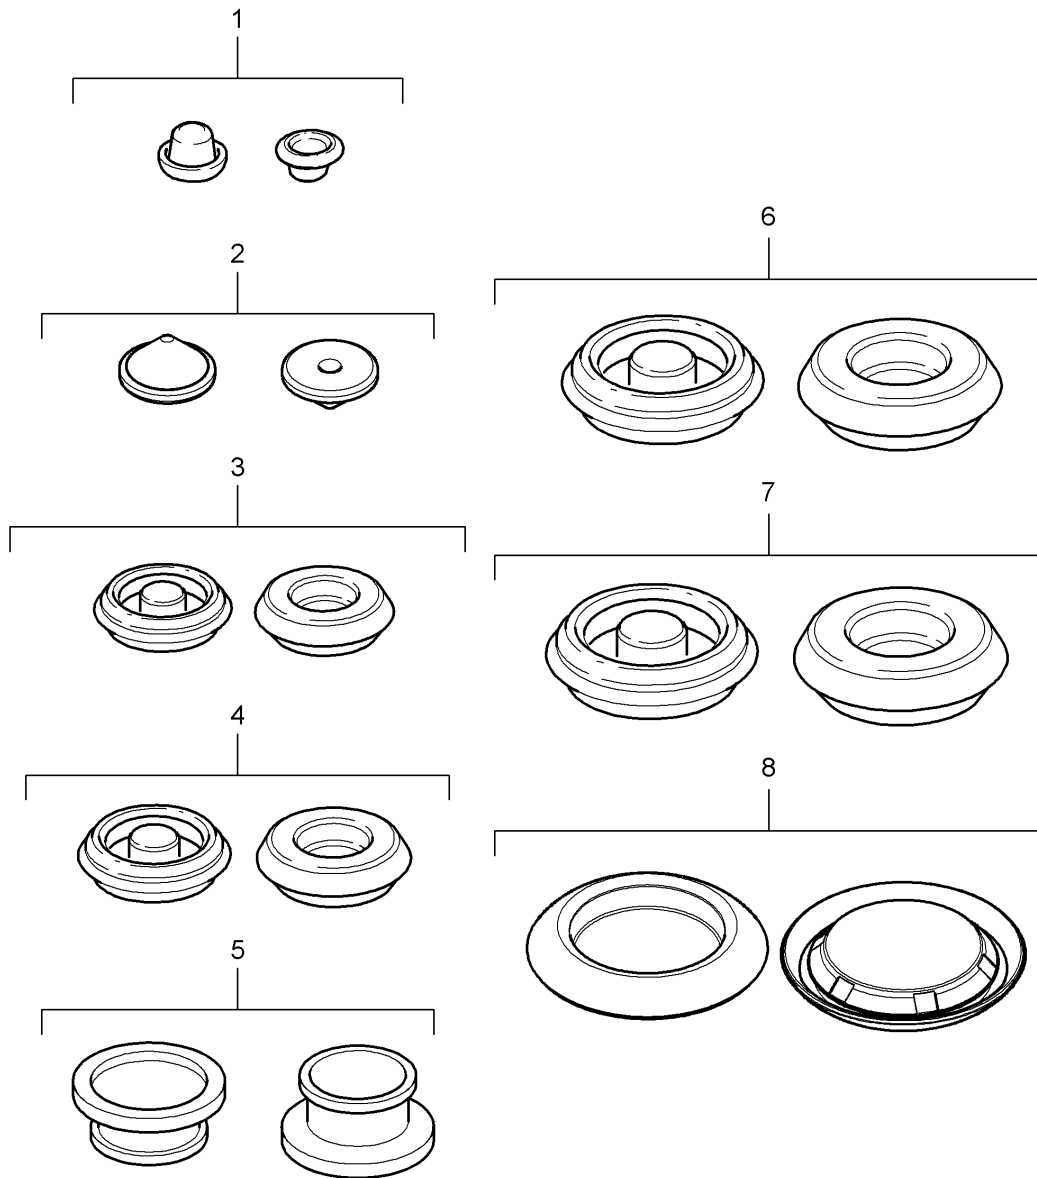

Model: 997T07

Model life 2007>>2009

Model: 997T07

Model life 2007>>2009

Pos	Part Number	Description	Remark	Qty	Model
1	999 703 462 40	Stopper Plane See workshop manual Lid 10 x 6,5		X	
2	999 703 421 40	Grommet 15 mm		X	
4	803 803 583 A	Lid 20 x 30		X	
4	999 703 196 40	Lid 20 x 30		X	
5	999 703 420 40	Stopper 20,3 x 30 x 11		X	
6	803 803 583	Rubber sleeve 30 x 40		X	
6	999 703 195 40	Rubber sleeve 30 x 40		X	
7	999 703 433 40	Stopper 30 x 42		X	
8	999 703 454 40	Lid 55 x 70		X	