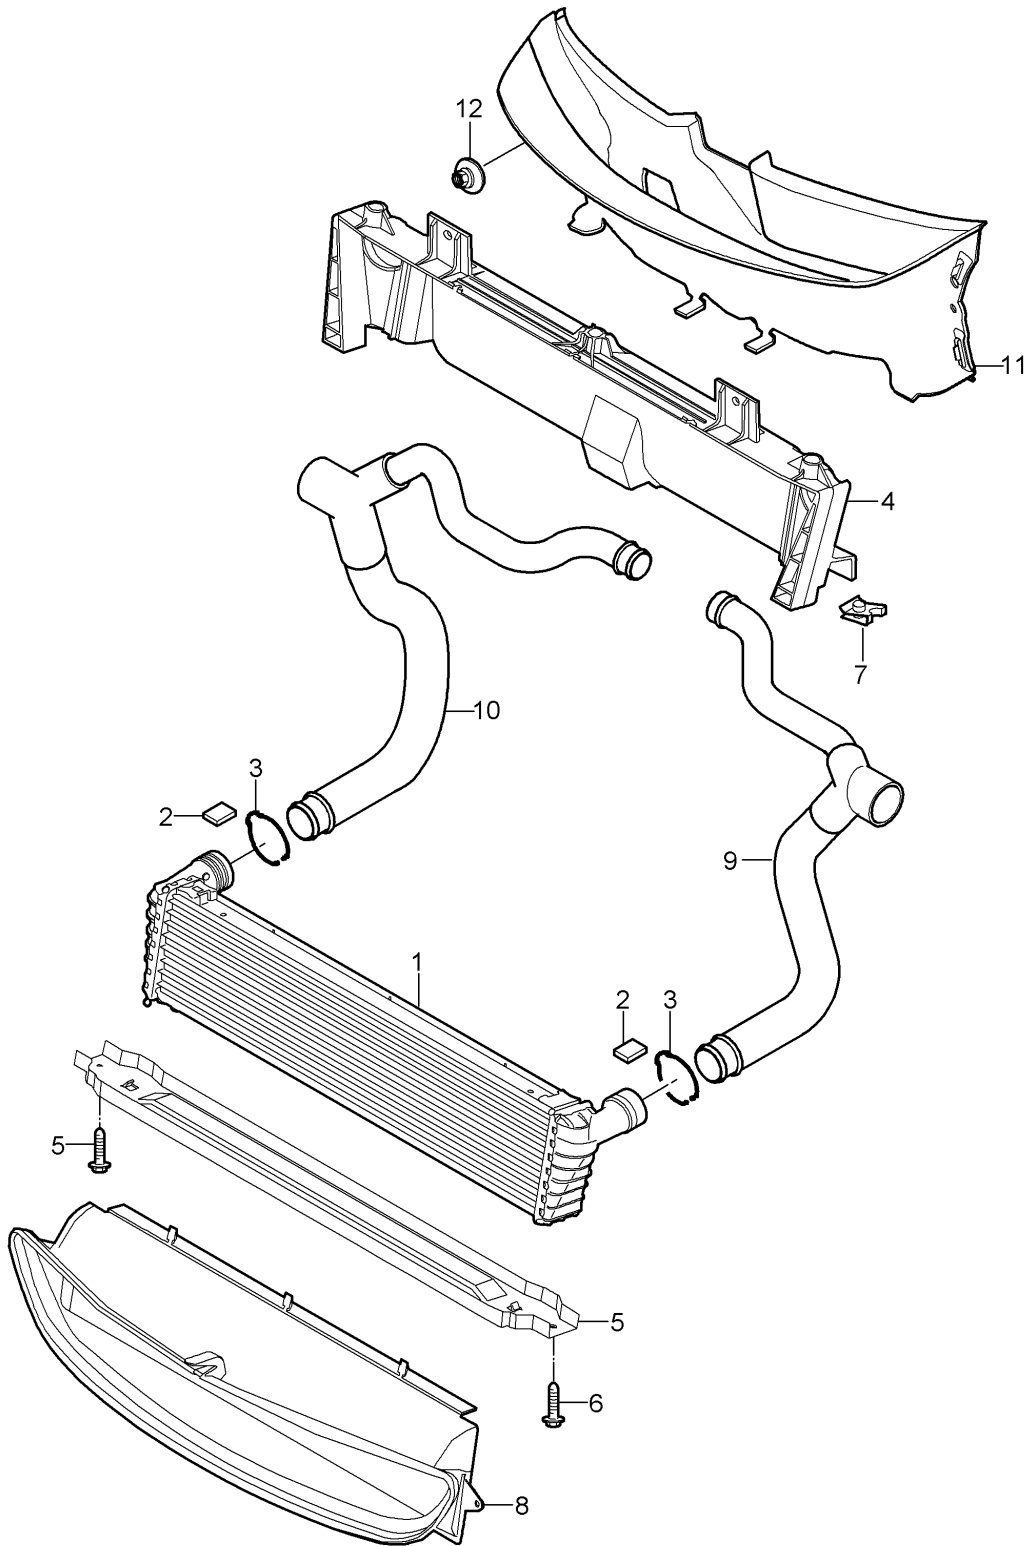

Model: 997T07

Model life 2007>>2009

Model: 997T07

Model life 2007>>2009

Pos	Part Number	Description	Remark	Qty	Model
		Radiator Centre			
1	997 106 038 02	Radiator		1	
1	997 106 038 04	Radiator		1	
(1)	996 106 037 73	Radiator	08-	1	I101
(1)	996 106 037 75	Radiator	08-	1	I101
-	996 106 545 71	Stopper Water drain valve	08-	1	I101
2	997 106 437 02	Rubber mounting		4	
(2)	930 113 430 00	Rubber mounting	08-	4	I101
3	997 106 802 00	Spring SCB-26		2	
(3)	996 106 802 17	Retainer spring SC-25	08-	2	I101
-	996 106 802 15	Retainer spring SC-08	08-	1	I101
4	997 504 487 01	Frame Radiator		1	
(4)	997 504 487 80	Frame Radiator	08-	1	I101
5	997 504 485 01	Profile rail Radiator		1	
(5)	997 504 485 80	Lower Retaining frame Radiator Lower	08-	1	I101
6	900 378 035 01	Hexagon-head bolt M 6 X 16		2	
7	999 591 882 01	Speed nut M 6		2	
8	997 575 141 01	Air duct		1	
(8)	997 575 141 80	Air duct	08-	1	I101
9	997 106 635 02	Water hose Return line		1	
(9)	997 106 635 80	Water hose Return line	08-	1	I101
10	997 106 632 01	Water hose Supply		1	
(10)	997 106 632 80	Water hose Supply	08-	1	I101
11	997 504 489 80	Air duct	08-	1	I101
12	999 049 029 01	Hexagon nut T5	08-	2	I101