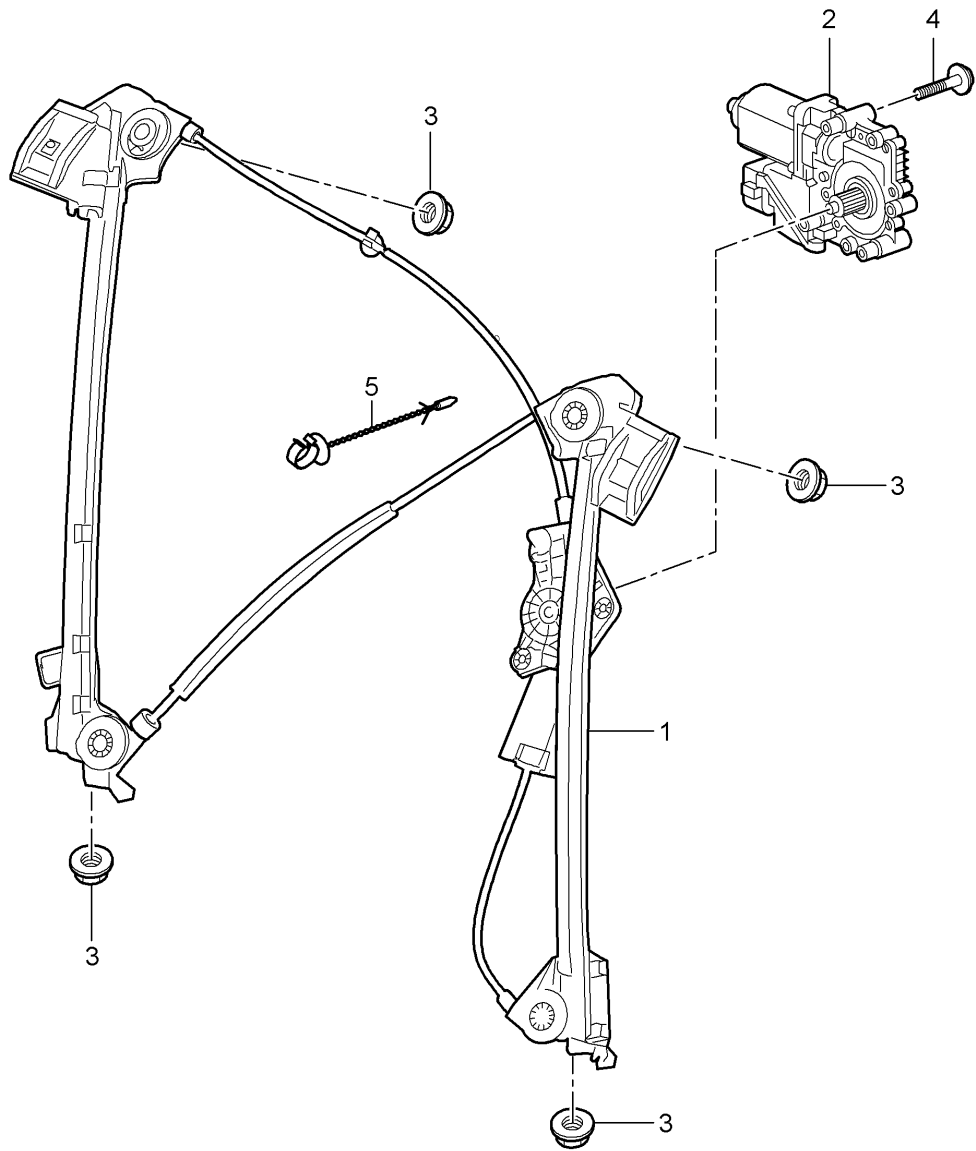

Model: 997T07

Model life 2007>>2009

Model: 997T07

Model life 2007>>2009

Pos	Part Number	Description	Remark	Qty	Model
1	997 542 075 02	Power windows Power windows Information available	/L	1	
(1)	997 542 076 02	Power windows	/R	1	
2	997 624 191 00	Electric motor	/LL /L -07	1	I098
2	997 624 181 05	Electric motor	/LL /L 08-	1	I098
(2)	997 624 192 00	Electric motor	/LL /R -07	1	I098
(2)	997 624 182 05	Electric motor	/LL /R 08-	1	I098
(2)	997 624 182 06	Electric motor	/LL /R 08-	1	I098
3	900 380 015 09	Hexagon nut M6		4	
4	999 919 209 09	Oval-head screw M 5 X 22		3	
5	987 542 941 00	Clip Bowden cable Power windows		1	