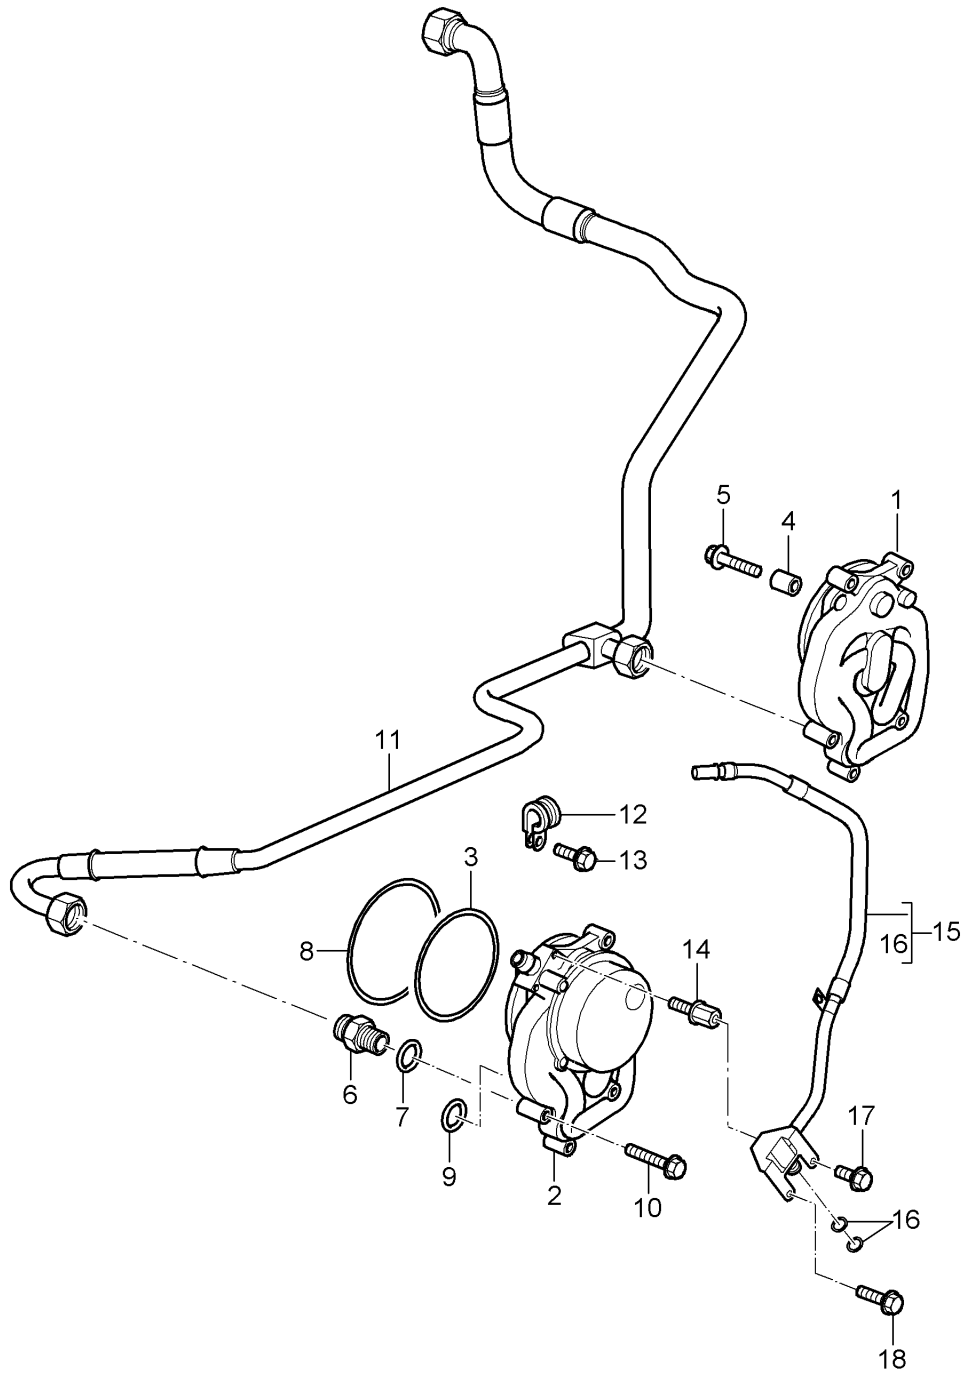

Model: 997T07

Model life 2007>>2009

Model: 997T07

Model life 2007>>2009

Pos	Part Number	Description	Remark	Qty	Model
		Oil supply Return line			M97.70
1	996 107 021 73	Oil pump Cyl. 4 - 6		1	
2	997 107 022 72	Tandem pump Cyl. 1 - 3		1	
3	999 707 425 40	O-ring 85,32 X 3,53		2	
4	999 095 067 00	Dowel sleeve		4	
5	900 378 225 01	Hexagon-head bolt M 6 X 30		8	
6	900 915 006 01	Union A 15		2	
7	900 123 106 30	Sealing ring A 18 X 24		2	
8	999 707 482 41	O-ring 90,00 X 2,5		2	
9	999 707 499 40	O-ring 21,00 X 3,00		4	
10	900 385 128 01	Hexagon-head bolt M 6 X 25		1	
11	997 107 019 71	Return line		1	
12	999 511 250 02	Pipe clamp		1	
13	900 385 041 01	Torx screw M 6 X 12		1	
14	997 107 357 70	Combination screw		1	
15	997 105 116 73	Vacuum line Tandem pump		1	
-	999 651 394 40	Cable holder		1	
16	999 701 789 40	O-ring 12 X 2		2	
17	900 385 130 01	Hexagon socket head bolt M 6 X 10		1	
18	900 385 050 01	Outer hexagon round screw M 6 X 16		1