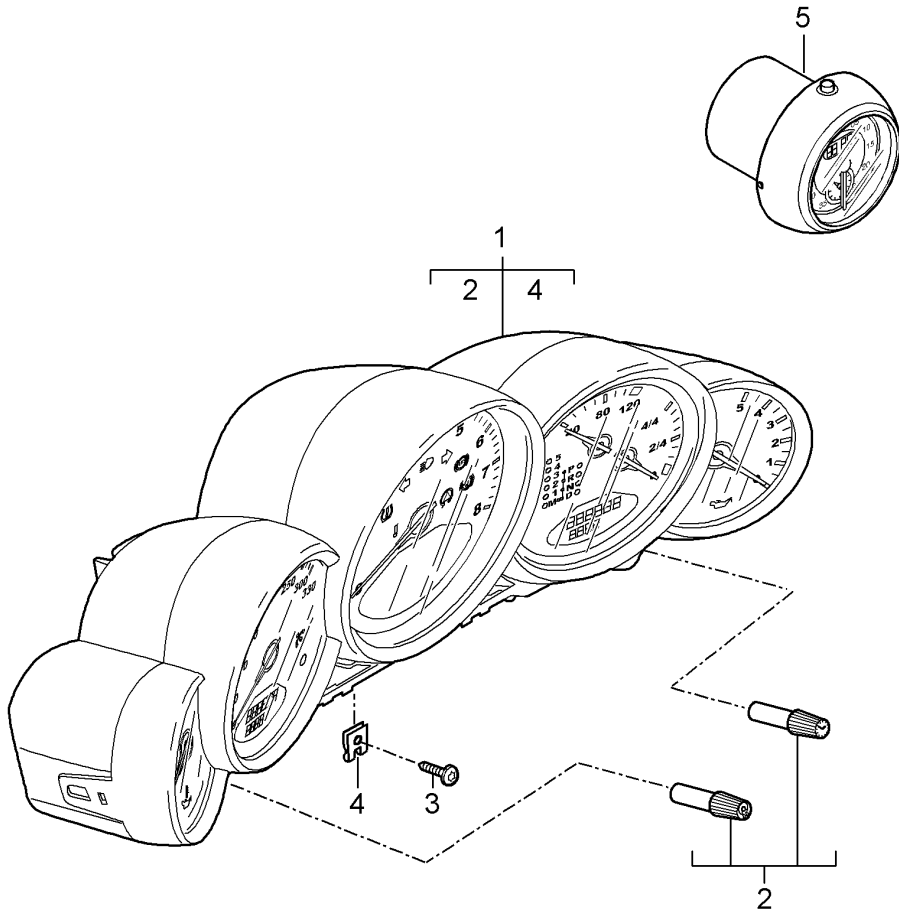

Model: 997T07

Model life 2007>>2009