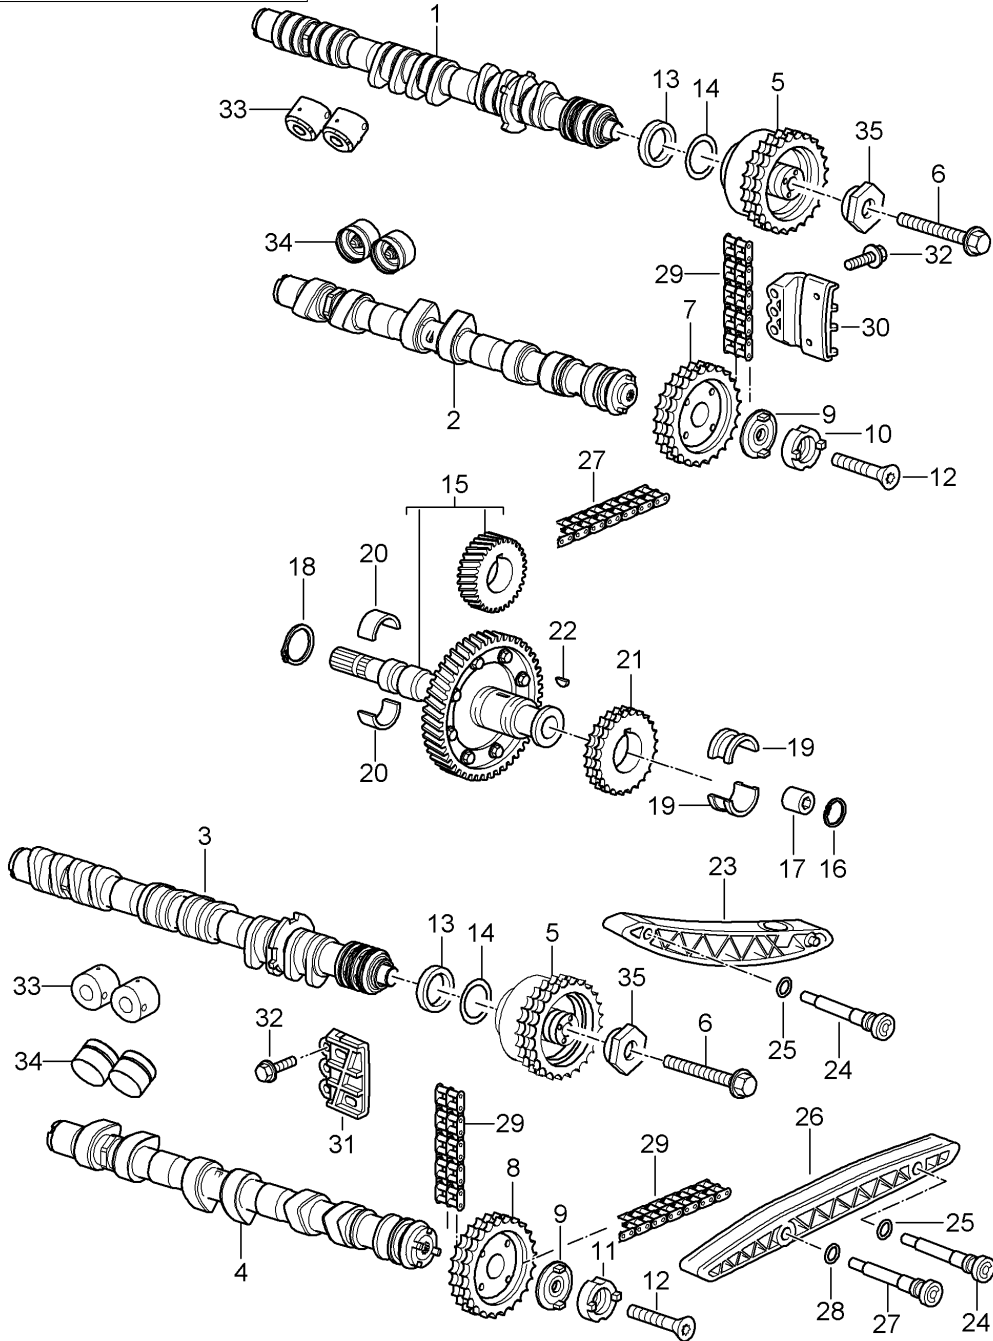

Model: 997T07

Model life 2007>>2009

Model: 997T07

Model life 2007>>2009

Pos	Part Number	Description	Remark	Qty	Model
1	997 105 019 73	Valve control Camshaft Intake Cyl. 1 - 3		1	M97.70
1	997 105 019 74	Camshaft Intake Cyl. 1 - 3		1	
2	997 105 217 74	Camshaft Exhaust Cyl. 1 - 3		1	
3	997 105 020 73	Camshaft Intake Cyl. 4 - 6		1	
3	997 105 020 74	Camshaft Intake Cyl. 4 - 6		1	
4	997 105 218 73	Camshaft Exhaust Cyl. 4 - 6		1	
5	997 105 051 71	Camshaft adjuster		2	
6	987 105 254 00	Hexagon-head bolt M 12 X 1,5 X 130		2	
7	996 105 177 72	Sprocket Cyl. 1 - 3		1	
8	996 105 178 72	Sprocket Cyl. 4 - 6		1	
9	996 105 647 81	Washer		2	
10	959 105 161 03	Drive plate Cyl. 1 - 3		1	
11	959 105 161 04	Drive plate Cyl. 4 - 6		1	
12	997 105 317 71	Pan-head screw		2	
13	996 105 280 90	Ring		6	
14	997 105 203 70	Washer		2	
15	996 105 911 70	Intermediate shaft with Timing gear Size 0		1	
15	996 105 911 71	Intermediate shaft with Timing gear Size 1		1	
16	900 041 026 01	Circlip 13 X 1		1	
17	993 105 275 52	Intermediate piece Information available		1	
18	900 041 025 01	Circlip 36 X 1,75		2	
19	996 101 137 80	Bearing		2	
20	996 101 435 70	Bearing shell		2	
21	901 105 125 04	Sprocket		2	
22	900 118 010 00	Woodruff key		2	
23	997 105 165 70	Tensioner blade		2	
24	964 105 171 03	Bolt		4	
25	900 123 131 30	Sealing ring A16 X 20		4	
26	996 105 167 70	Guide rail	/L	1	
(26)	996 105 166 70	Guide rail	/R	1	
27	996 105 175 70	Bearing pin		2	
28	900 123 152 30	Sealing ring A16 X 22		2	
29	997 105 551 71	Timing chain		2	
30	996 105 037 75	Guide rail	/L	1