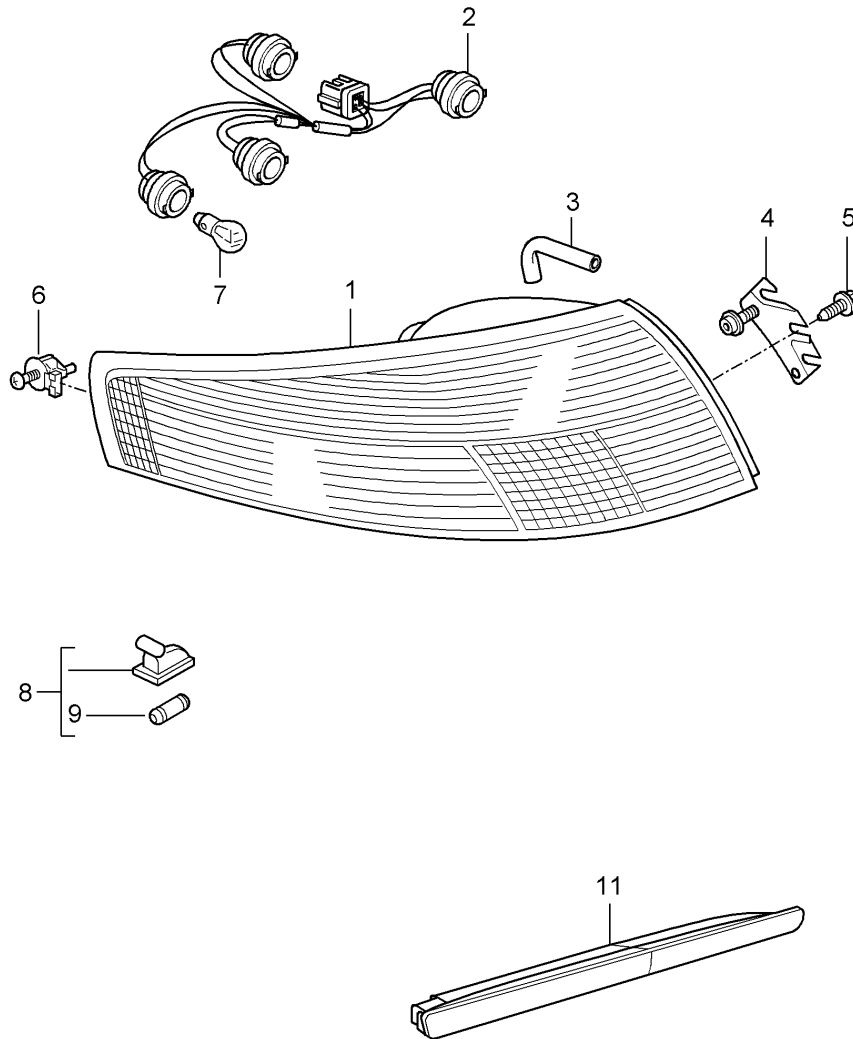

Model: 997T07

Model life 2007>>2009

Pos	Part Number	Description	Remark	Qty	Model
-	999 902 057 40	Velcro fastener 25 X 30		2	
28	999 631 033 90	Bulb 5 W Position light for Direction indicator light 997.631.091/092.02		2	
28	999 631 040 90	Bulb 5 W Position light for Direction indicator light 997.631.091/092.03		2	
29	999 073 080 02	Tapping screw 4,2 X 16		2	
32	997 618 201 00	Control unit Direction indicator light		2	
33	999 073 376 01	Tapping screw 6,3 X 45		2	
34	999 507 003 01	Speed nut 6,3 Side marker light		2	
35	997 631 037 02	Side marker light	/L	1	
(35)	997 631 038 02	Side marker light	/R	1	
36	900 631 019 90	Glass-base bulb 3 W White		2	
37	997 631 133 00	Bulb socket		2	

Model: 997T07

Model life 2007>>2009