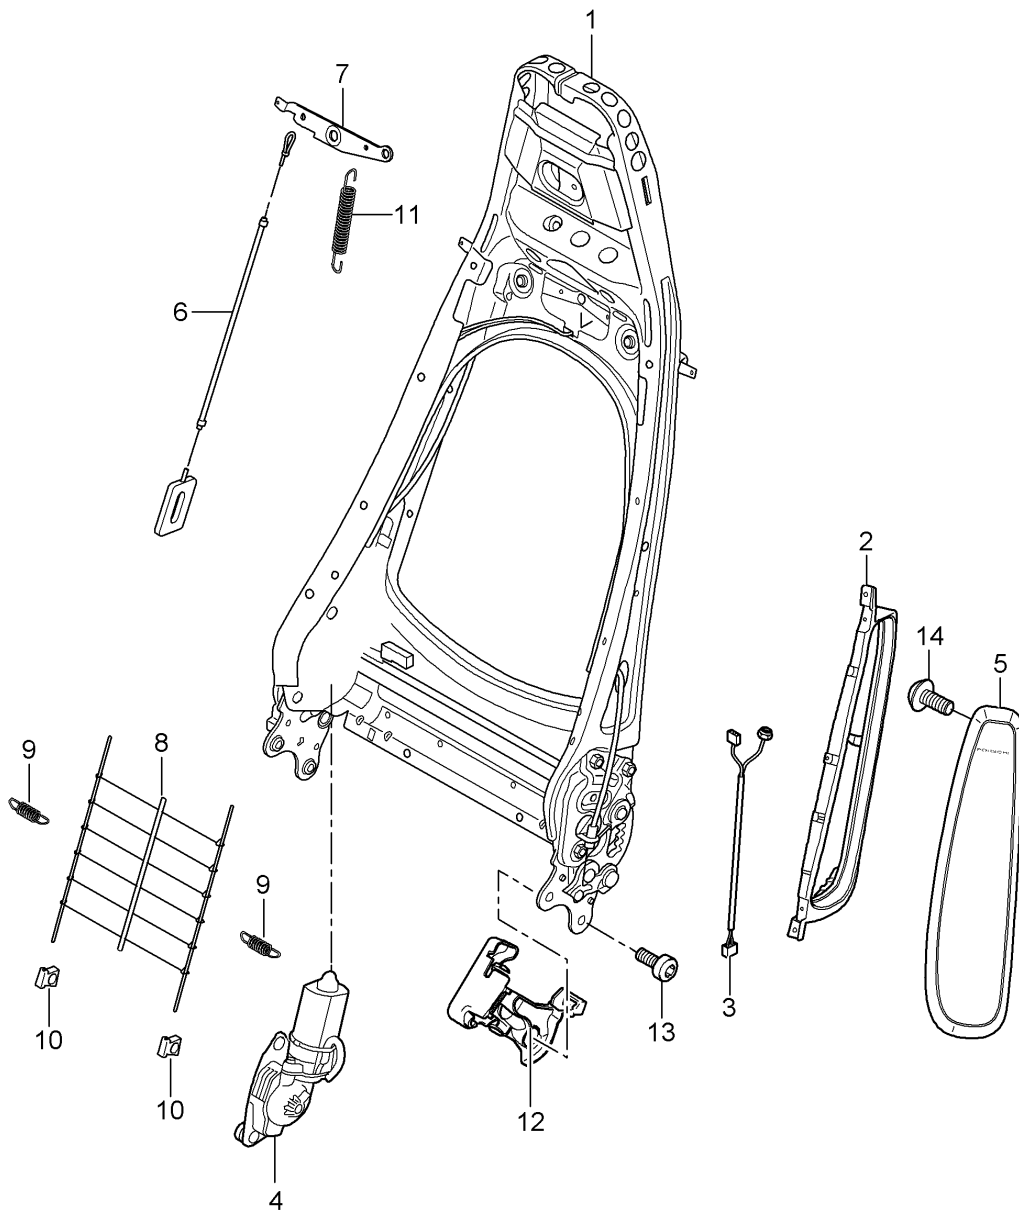

Model: 997T07

Model life 2007>>2009