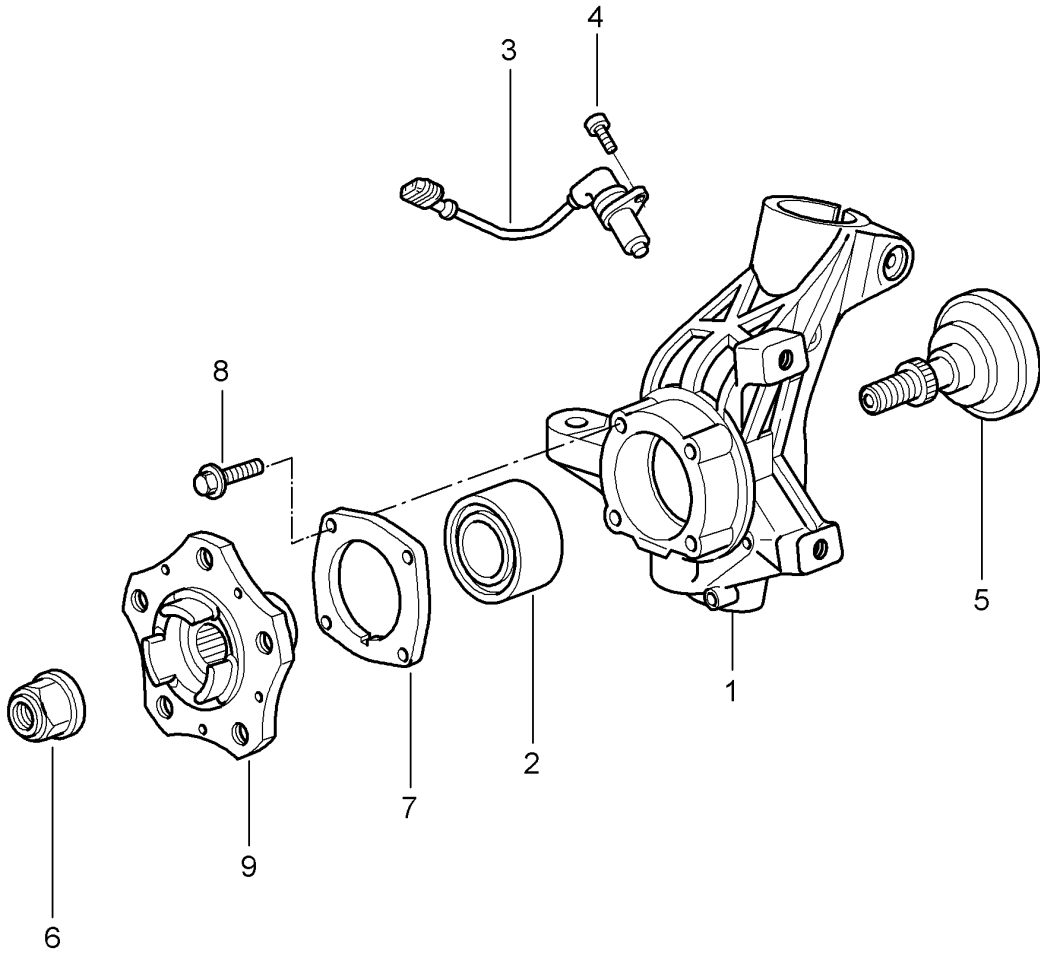

Model: 997T07

Model life 2007>>2009

Pos	Part Number	Description	Remark	Qty	Model
19	900 380 015 09	Hexagon nut VM 6	07	2	I601 TURBO
(19)	900 380 015 01	Hexagon nut VM 6	08-	2	I601 TURBO
20	997 341 375 01	Strut Information available		1	I601 I601
21	996 341 371 03	Support		1	I601 I601
22	999 084 449 09	Hexagon nut M 12 X 1,5		2	I601
23	997 341 431 02	Stop		1	TURBO
24	999 072 047 09	Hexagon-head bolt M 12 x 1,5 x 30	07	4	TURBO
(24)	999 072 047 01	Hexagon-head bolt M 12 x 1,5 x 30	08-	4	TURBO
25	900 076 064 02	Hexagon nut M 8		4	GT2
26	999 025 269 02	Washer		4	GT2
27	996 341 543 90	Adjusting shim 1 MM		X	GT2
27	996 341 543 93	Adjusting shim 7 MM		X	GT2
28	999 084 445 01	Lock nut M 12 X 1,5		2	

Model: 997T07

Model life 2007>>2009