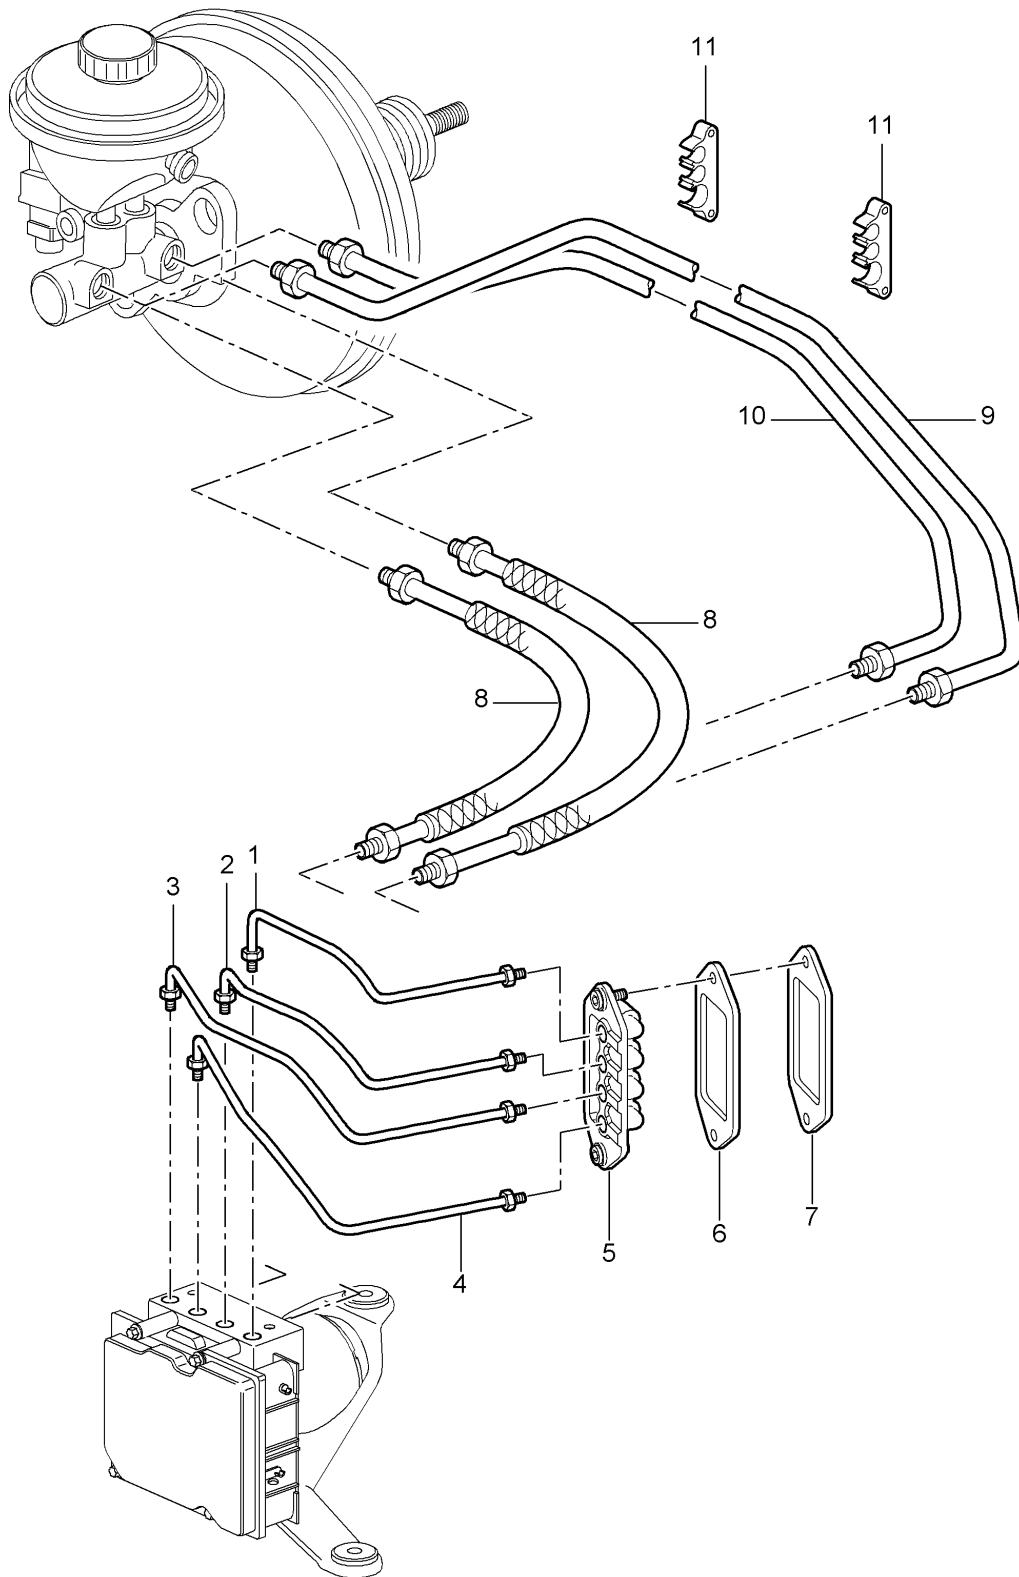

Model: 997T07

Model life 2007>>2009

Pos	Part Number	Description	Remark	Qty	Model
-	000 043 203 66	Brake master cylinder Brake booster Brake fluid DOT 4 1 Ltr.		X	
1	997 355 013 21	Expansion tank		1	TURBO
(1)	997 355 013 01	Expansion tank		1	GT2
2	996 355 119 01	Catch		1	
-	997 355 125 00	Support for contact for Container		1	
3	999 073 327 09	Pan-head screw M 8 X 197 X 29		2	
(4)	997 355 925 37	Brake booster		1	TURBO
(4)	997 355 923 90	Brake booster		1	GT2
5	997 355 910 30	Brake master cylinder		1	
6	993 355 922 00	Grommet		2	
7	999 702 182 40	Rubber bush		1	
8	997 355 925 00	Hexagon nut		2	
9	993 355 212 00	Gasket		1	
10	997 355 577 26	Vacuum line	/LL	1	I098
11	997 423 251 00	Intermediate piece		1	
12	999 073 189 01	Round head screw M 6 X 12		2	
13	999 703 448 50	Stopper	/R	1	
14	900 380 005 09	Hexagon nut M 8		2	
15	900 183 015 02	Hexagon nut M 12 X 1,5		1	
-	996 355 901 01	Gasket Brake booster Bulkhead		1	
16	999 512 478 00	Hose clamp		1	
(17)	997 355 969 00	Bellows		1	TURBO
(17)	996 423 269 05	Bellows		1	GT2
18	996 355 927 01	Connecting piece		1	
19	900 380 015 09	Hexagon nut M 6		1	TURBO
(19)	900 380 015 01	Hexagon nut M 6		1	GT2
20	999 512 672 00	Clamp		1	

Model: 997T07

Model life 2007>>2009