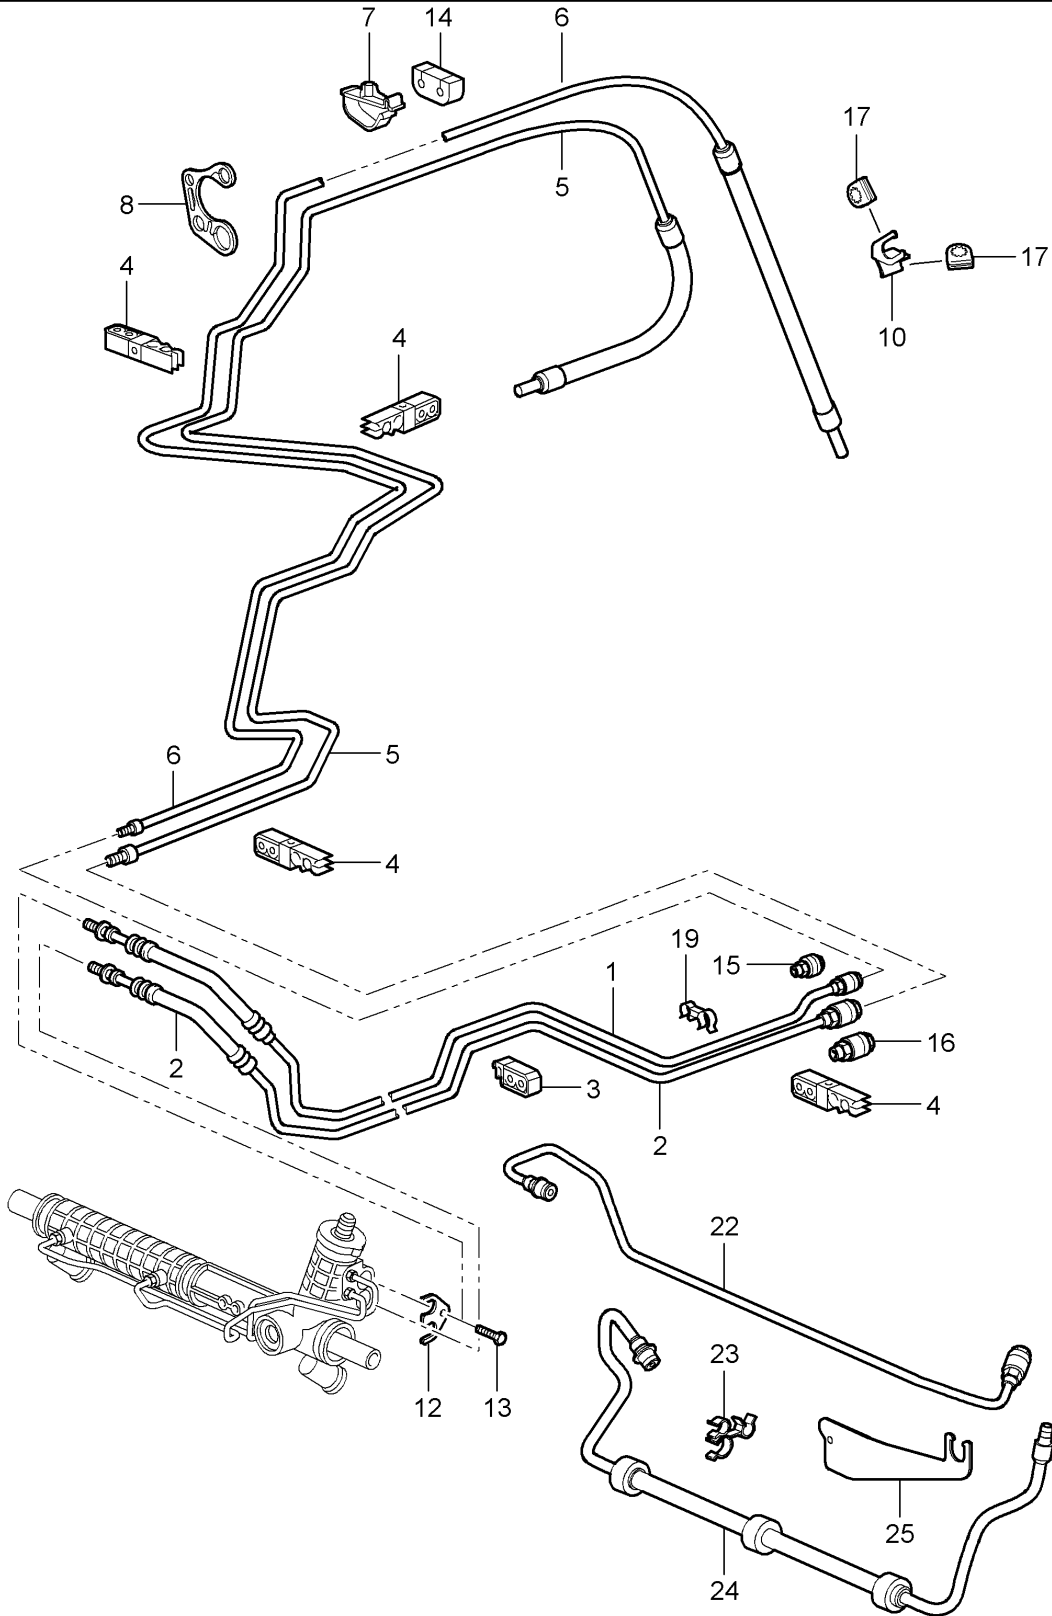

Model: 997T07

Model life 2007>>2009

Pos	Part Number	Description	Remark	Qty	Model
(1)	997 347 011 05	Power steering Steering gear Steering parts Steering gear	/LL -07	1	I098
(1)	997 347 011 06	Power steering Steering gear Power steering	/LL 08-	1	I098
2	997 347 191 00	Bellows	/LL	2	I098
3	996 347 293 05	Clamping ring	/LL	2	I098
4	997 347 373 00	Sealing ring	/LL	2	I098
5	999 512 645 09	Hose clamp		2	
6	997 347 322 00	Joint	-07	2	
(6)	997 347 322 01	Joint	08-	2	
7	999 034 037 09	Hexagon nut M 14 X 1,5		2	
8	996 347 131 04	Track rod		2	
9	-	See illustrations 4/01/00 POS.2			
10	900 378 100 01	Hexagon-head bolt AM 10 X 45		2	
11	999 084 449 09	Hexagon nut M 12 X 1,5		2	

Model: 997T07

Model life 2007>>2009