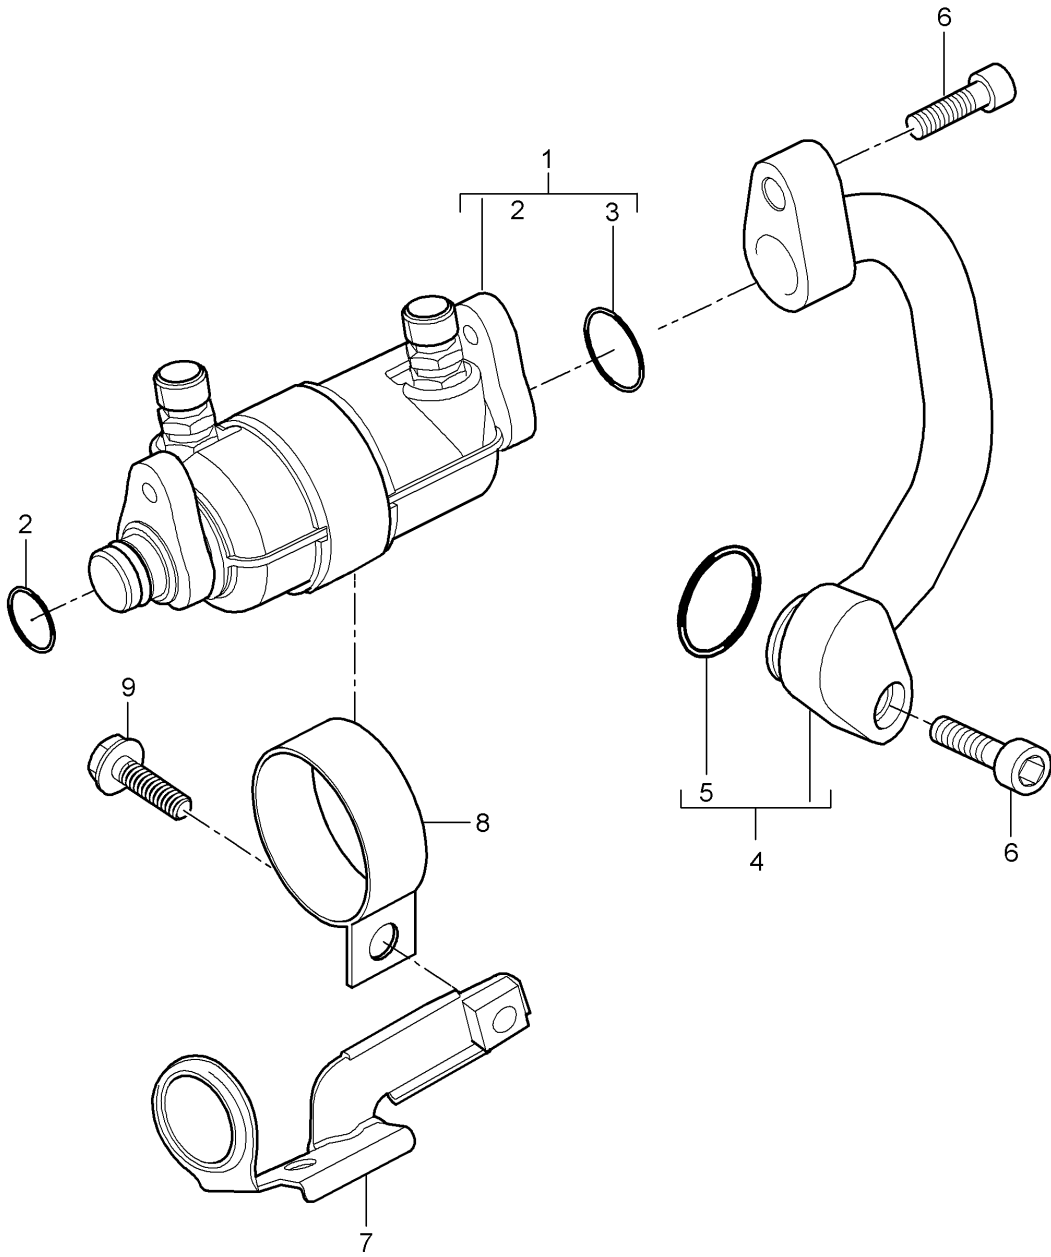

Model: 997T07

Model life 2007>>2009

Model: 997T07

Model life 2007>>2009

Pos	Part Number	Description	Remark	Qty	Model
1	997 573 069 01	Fuel cooler		1	
2	999 707 558 41	Fuel cooler		1	
		O-ring			
		13,70 X 2,50N			
3	999 707 534 41	O-ring		1	
		17,00 X 2,00N			
4	997 573 099 03	Intake pipe		1	
5	999 707 439 41	O-ring		1	
		23,80 X 2,40N			
6	900 067 276 01	Combination screw		2	
		M8 X 35			
7	997 573 231 03	Support		1	
8	999 512 202 01	Clamp		1	
		B1 49 X 20			
9	900 067 314 01	Combination screw		1	
		M8 X 25