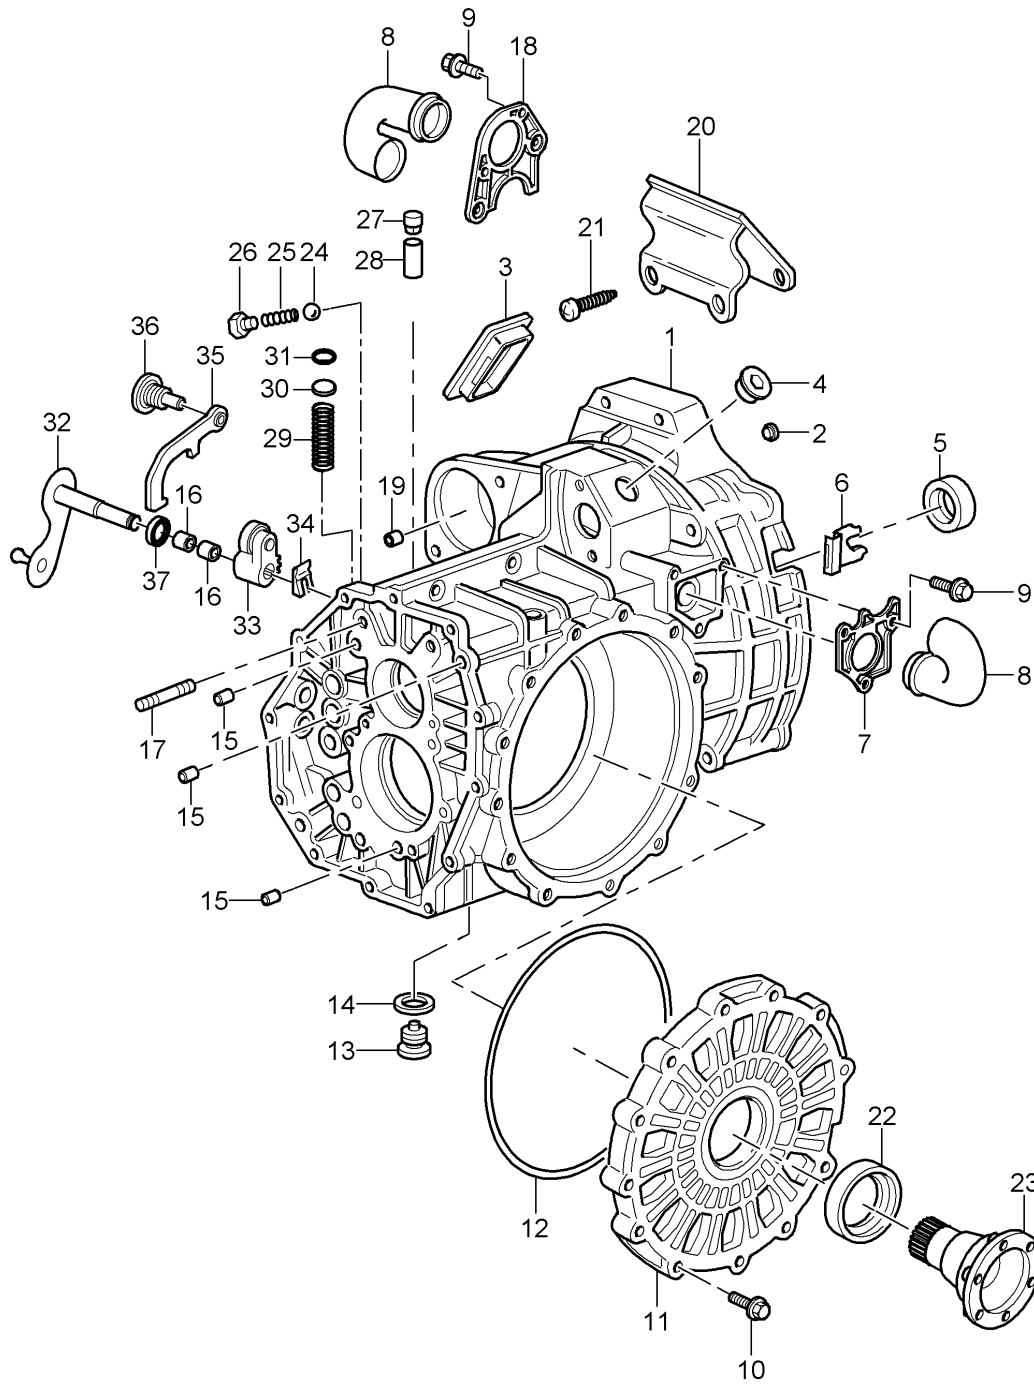

Model: 997T07

Model life 2007>>2009

Model: 997T07

Model life 2007>>2009

Pos	Part Number	Description	Remark	Qty	Model
		Transmission case			G97.88
1	996 301 101 88	Transmission case		1	
2	999 036 002 40	Lid A 14 X 4,0		1	
3	950 301 151 01	Cap		1	
4	999 703 490 40	Lid 30 X 42		1	
5	999 113 326 41	Shaft sealing ring 26,5 X 40		1	
6	993 116 630 00	Cap		1	
7	996 116 612 00	Flange		1	
8	993 116 610 00	Intake manifold		2	
9	900 378 035 01	Hexagon-head bolt M 6 X 16		5	
10	900 378 281 01	Hexagon-head bolt M 8 X 35		12	
11	996 301 312 51	Transmission cover		1	
12	999 707 480 40	O-ring 205 X 3,5		1	
13	997 301 307 00	Screw plug with magnet M 22 X 1,5		1	
14	900 123 118 30	Sealing ring A 22 X 27		1	
15	900 012 144 00	Straight pin 12 M 6 X 14		4	
16	996 303 513 00	Round socket 15 X 21 X 22		2	
17	900 081 042 01	Stud BM 8 X 42		7	
18	996 116 710 00	Flange socket		1	
19	999 531 017 10	Bush 12,1 X 14		1	
20	997 449 101 50	Hook		1	
21	999 073 374 01	Oval-head screw M 8 X 60		2	
22	999 113 356 40	Shaft sealing ring 48 X 60 X 10		2	
23	997 332 209 51	Joint flange		2	
(23)	997 332 209 52	Joint flange		2	
24	900 108 064 00	Ball 8		4	
25	996 303 245 00	Compression spring		4	
26	900 219 007 01	Screw plug M 10 X 1		4	
27	014 301 485	Cap Bleeder		1	
28	014 301 473	Guide sleeve 12 X 30		1	
28	0A2 301 473	Guide sleeve		1	
29	996 303 255 00	Compression spring		1	
30	996 303 257 00	Lid 20 X 4		1	
31	900 042 003 01	Circlip 20 X 1		1	
32	996 303 055 01	Selector lever		1	
33	996 303 057 00	Pinion		1	
34	996 303 383 00	Lock		1	
35	996 303 053 00	Selector lever		1	
36	996 303 519 00	Bearing screw		1	
37	996 303 517 00	Shaft sealing ring 15 X 21 X 5		1