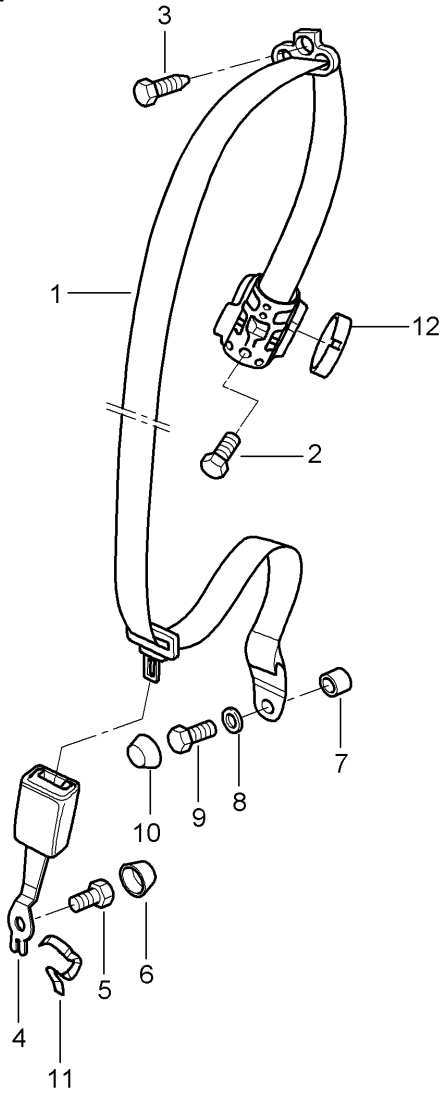

Model: 997T07

Model life 2007>>2009