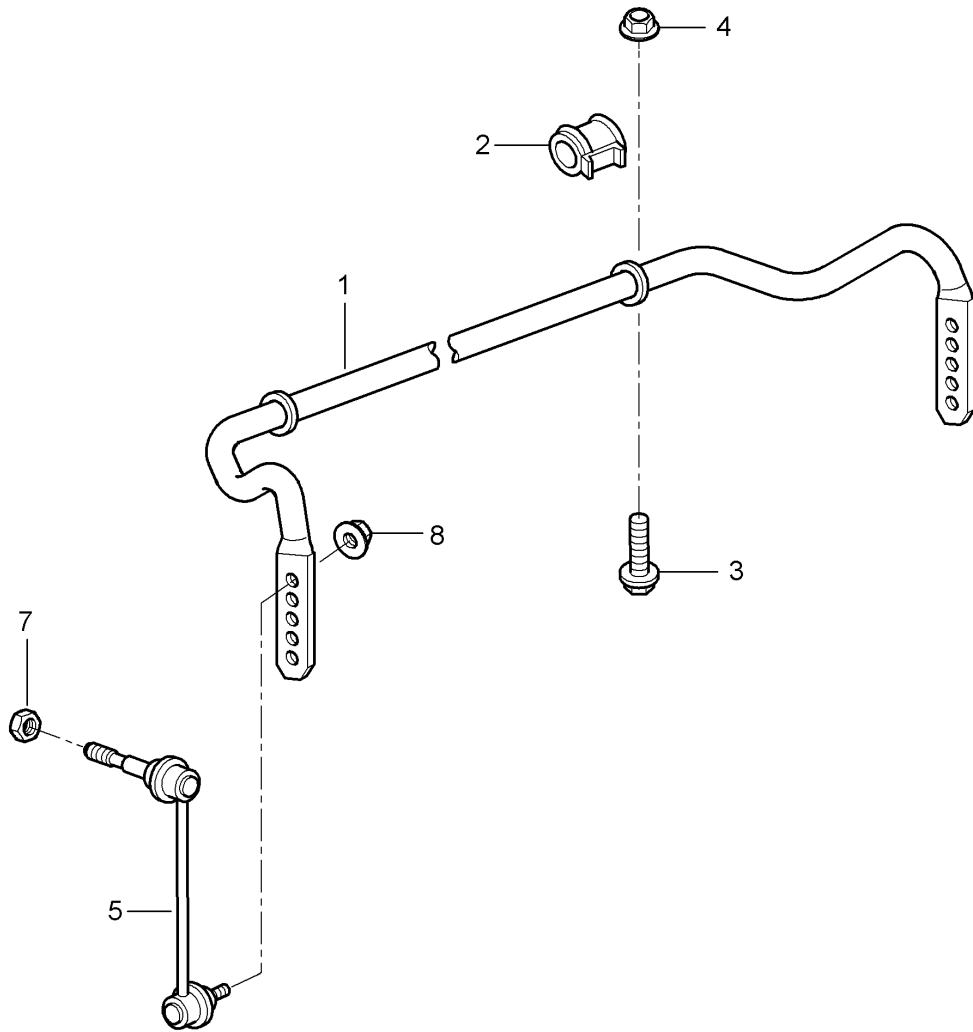

Model: 997T07

Model life 2007>>2009

Model: 997T07

Model life 2007>>2009

Pos	Part Number	Description	Remark	Qty	Model
		Stabiliser			GT2
1	997 343 701 92	Stabiliser		1	
2	997 343 792 00	Stabiliser mounting		2	
3	900 378 098 09	Hexagon-head bolt m 10 x 60		4	
4	900 380 008 09	Hexagon nut M 10		4	
4	900 380 008 01	Hexagon nut M 10		4	
5	997 343 069 01	Stabiliser mounting	/L	1	
(5)	997 343 070 01	Stabiliser mounting	/R	1	
7	999 084 445 01	Lock nut M 12 X 1,5		2	
8	999 084 123 09	Hexagon nut M 10		2