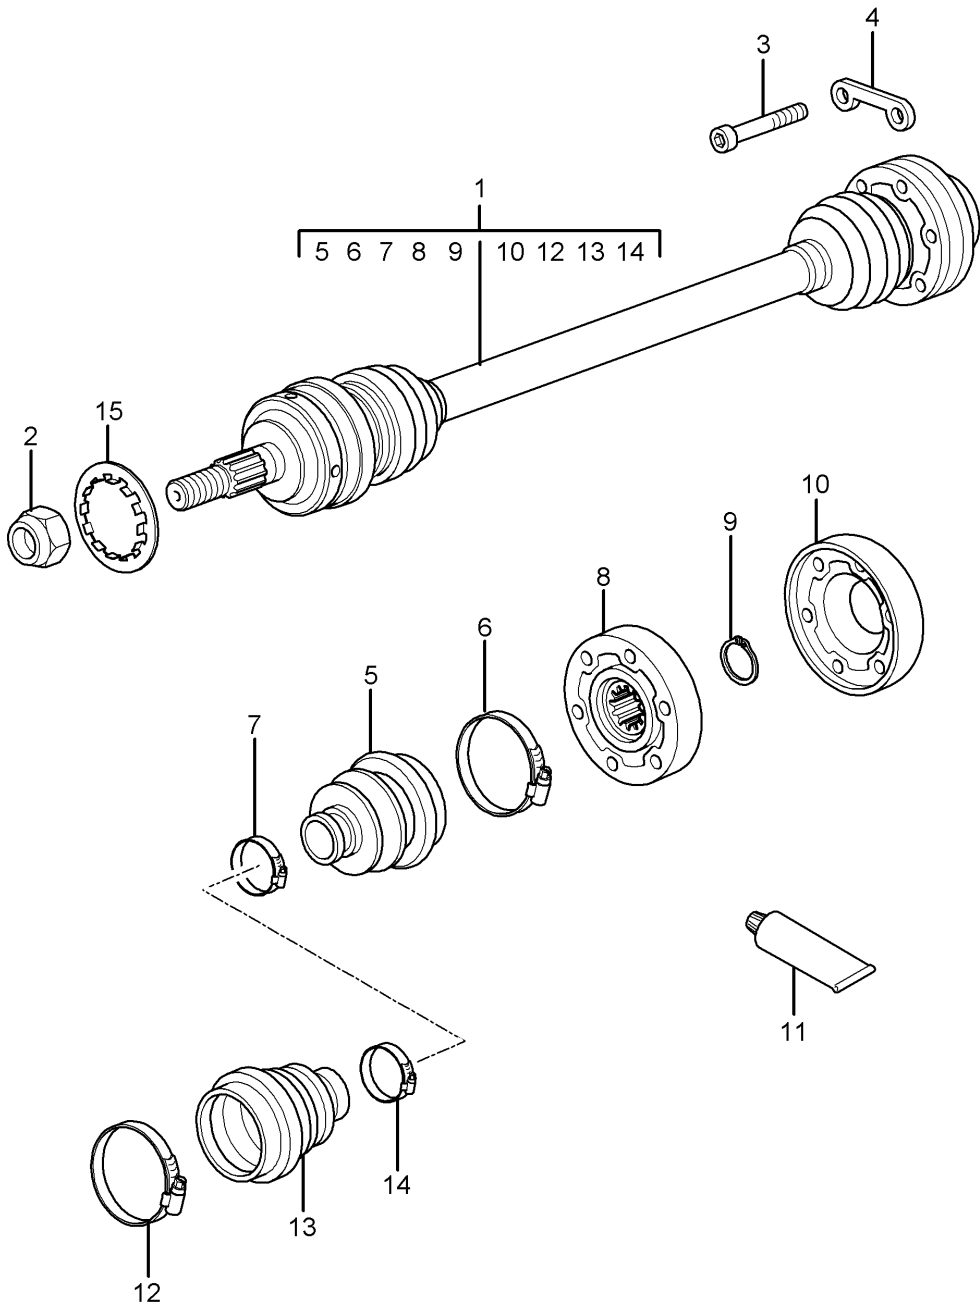

Model: 997T07

Model life 2007>>2009

Model: 997T07

Model life 2007>>2009

Pos	Part Number	Description	Remark	Qty	Model
		Drive shaft			TURBO
1	997 349 038 01	Drive shaft		2	
(2)	999 084 641 02	Lock nut M 22 X 1,5		2	
3	900 067 073 09	Pan-head screw M 8 X 45		12	
(3)	900 067 073 02	Pan-head screw M 8 x 45		12	
(4)	996 349 191 01	Plate		6	
5	996 349 293 00	Dust bellows		2	
-	996 349 959 00	Bellow support for Dust bellows		2	
6	997 349 957 00	Clip		2	
7	996 349 257 03	Clip		2	
8	996 349 030 00	Joint		2	
9	900 041 011 01	Circlip		2	
10	996 349 267 00	Lid		2	
10	996 349 267 01	Lid		2	
11	000 043 110 01	Grease 1 100-gramme tube		X	
(11)	000 043 205 36	Sealing compound Drive shaft 1 100-gramme tube		X	
12	996 349 257 00	Clip		2	
13	996 349 291 00	Dust bellows		2	
14	996 349 257 01	Clip		2	
15	997 349 269 00	Protective ring		2