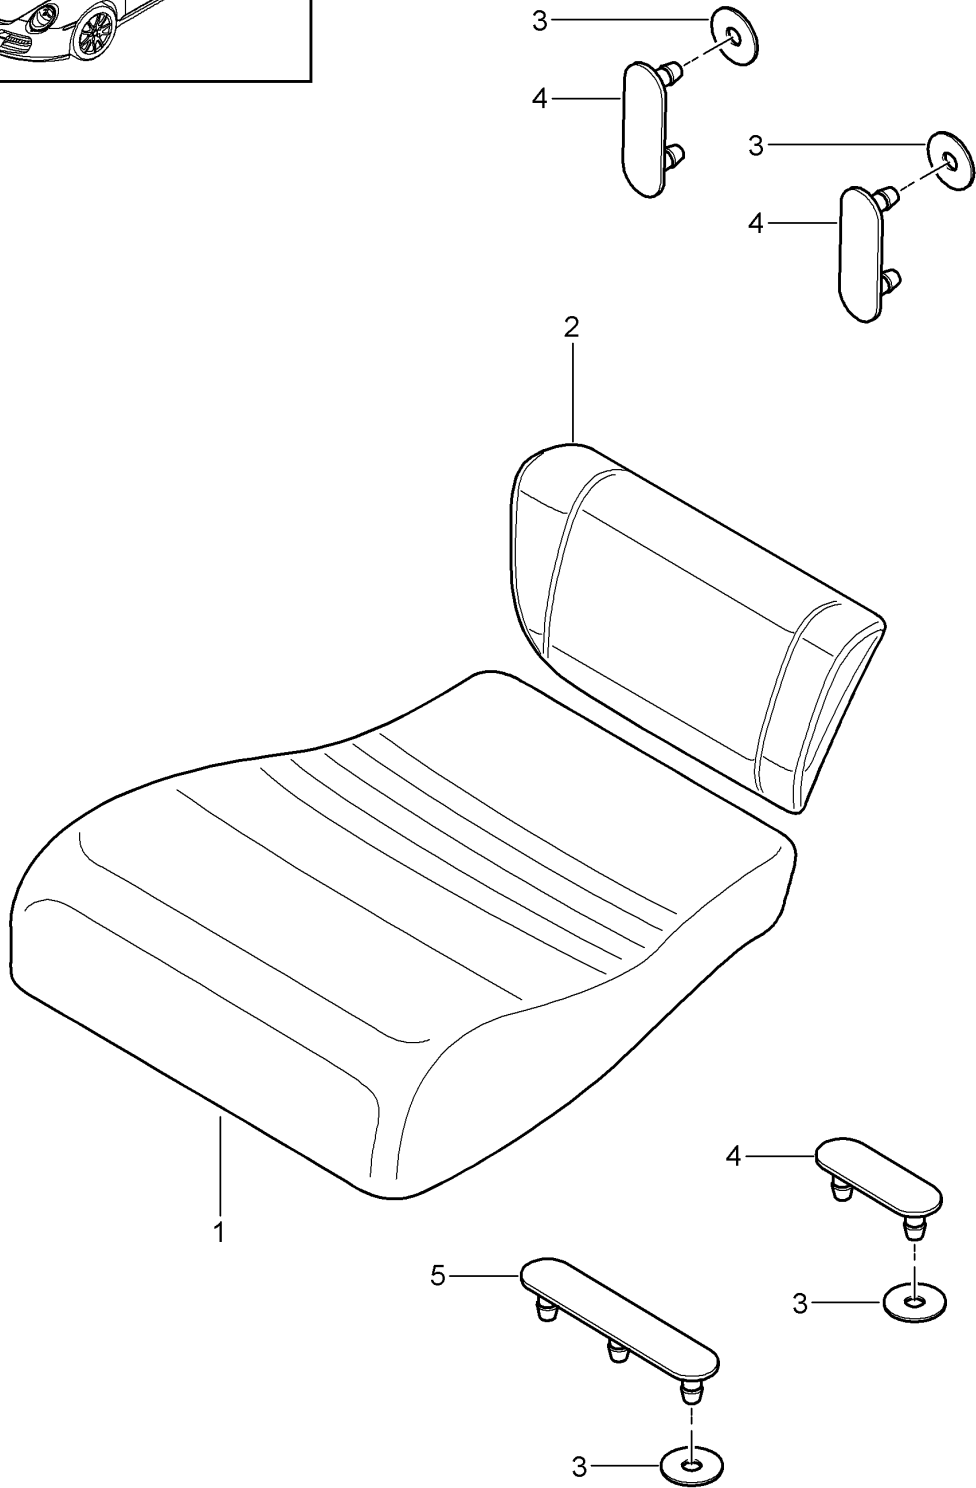

Model: 997T07

Model life 2007>>2009

Model: 997T07 Model life 2007>>2009

Pos	Part Number	Description	Remark	Qty	Model
		Back seat cushion	08-		CARRERA CABRIO
(1)	997 522 051 10	Back seat cushion	/L	1	I685/936
	997 522 051 10 8YR	Black			
	997 522 051 10 5X5	Stone grey			
	997 522 051 10 8G1	Sand Beige			
	997 522 051 10 3S8	Sea blue			
	997 522 051 10 9N2	Terracotta			
	997 522 051 10 9Q3	Cocoa			
	997 522 051 10 D11	Dark grey/natural			
	997 522 051 10 T11	Brown/natural			
	997 522 051 10 N11	Carrera Red			
(1)	997 522 052 10	Back seat cushion	/R	1	I685/936
	997 522 052 10 8YR	Black			
	997 522 052 10 5X5	Stone grey			
	997 522 052 10 8G1	Sand Beige			
	997 522 052 10 3S8	Sea blue			
	997 522 052 10 9N2	Terracotta			
	997 522 052 10 9Q3	Cocoa			
	997 522 052 10 D11	Dark grey/natural			
	997 522 052 10 T11	Brown/natural			
	997 522 052 10 N11	Carrera Red			
(1)	997 522 051 11	Back seat cushion	/L	1	I685/939
	997 522 051 11 8YR	Black			
	997 522 051 11 5X5	Stone grey			
	997 522 051 11 8G1	Sand Beige			
	997 522 051 11 3S8	Sea blue			
	997 522 051 11 9N2	Terracotta			
	997 522 051 11 9Q3	Cocoa			
	997 522 051 11 D11	Dark grey/natural			
	997 522 051 11 T11	Brown/natural			
	997 522 051 11 N11	Carrera Red			
(1)	997 522 052 11	Back seat cushion	/R	1	I685/939
	997 522 052 11 8YR	Black			
	997 522 052 11 5X5	Stone grey			
	997 522 052 11 8G1	Sand Beige			
	997 522 052 11 3S8	Sea blue			
	997 522 052 11 9N2	Terracotta			
	997 522 052 11 9Q3	Cocoa			
	997 522 052 11 D11	Dark grey/natural			
	997 522 052 11 T11	Brown/natural			
	997 522 052 11 N11	Carrera Red			
2	997 522 235 01	Centre part	/L	1	I685/936
		Back seat backrest			
	997 522 235 01 8YR	Black			
	997 522 235 01 5X5	Stone grey			
	997 522 235 01 8G1	Sand Beige			
	997 522 235 01 3S8	Sea blue			
	997 522 235 01 9N2	Terracotta			
	997 522 235 01 9Q3	Cocoa			
	997 522 235 01 D11	Dark grey/natural			
	997 522 235 01 T11	Brown/natural			
	997 522 235 01 N11	Carrera Red			
(2)	997 522 236 01	Centre part	/R	1	I685/936
		Back seat backrest			
	997 522 236 01 8YR	Black			
	997 522 236 01 5X5	Stone grey			
	997 522 236 01 8G1	Sand Beige			
	997 522 236 01 3S8	Sea blue			
	997 522 236 01 9N2	Terracotta			
	997 522 236 01 9Q3	Cocoa			
	997 522 236 01 D11	Dark grey/natural			
	997 522 236 01 T11	Brown/natural			