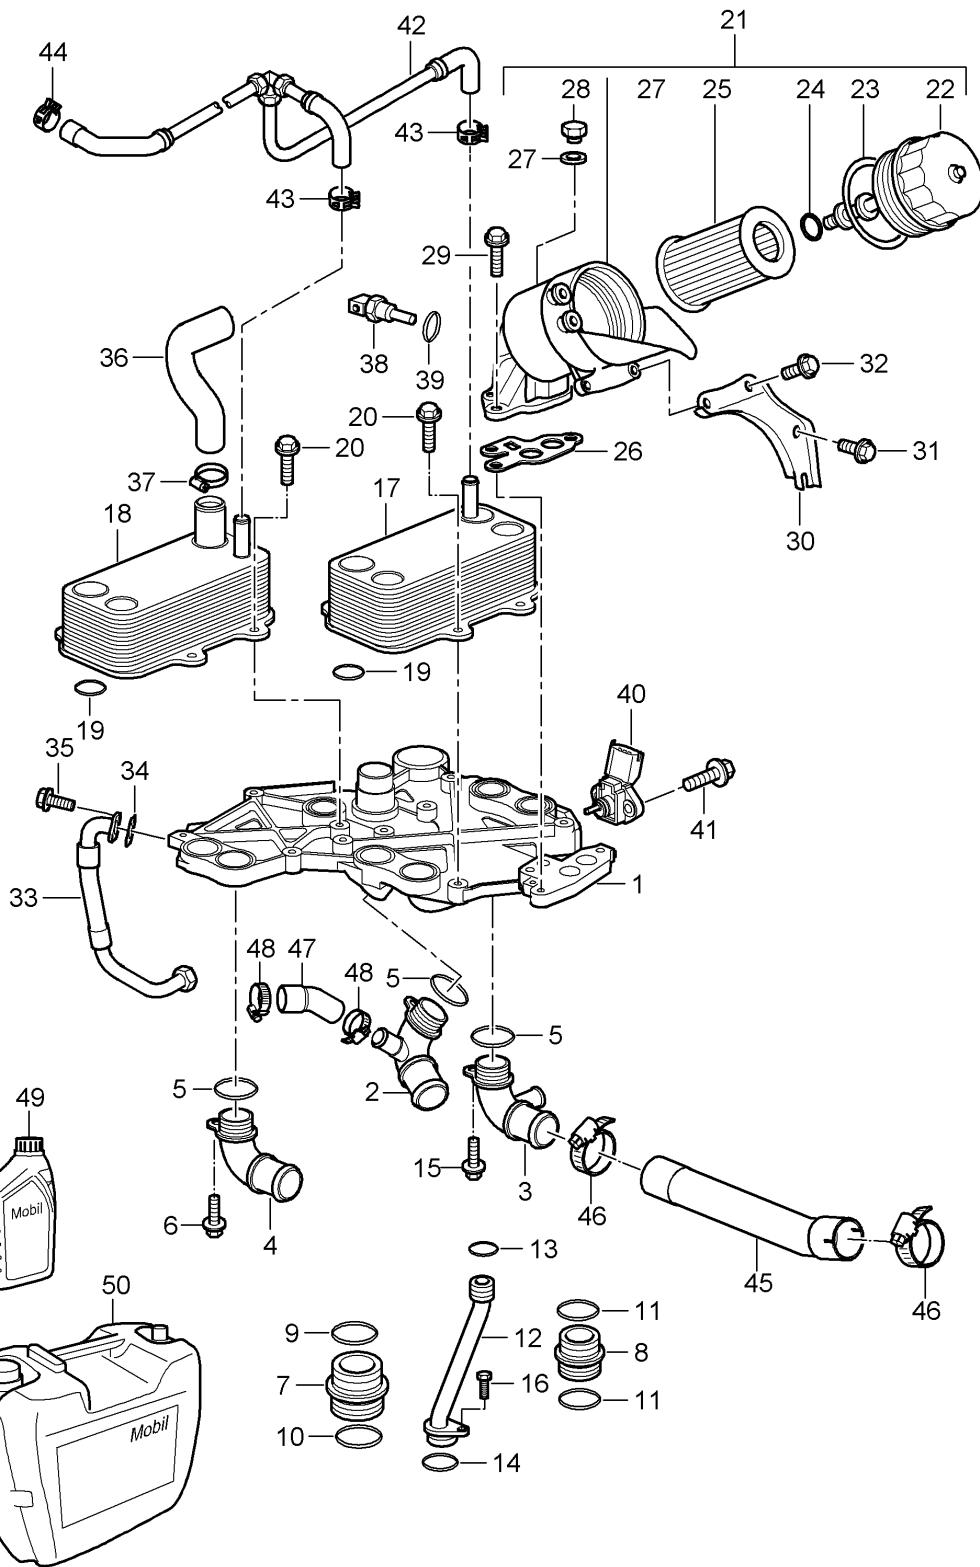

Model: 997T07

Model life 2007>>2009

Pos	Part Number	Description	Remark	Qty	Model
38	999 512 661 09	Hose clamp		1	

Model: 997T07

Model life 2007>>2009

Model: 997T07

Model life 2007>>2009

Pos	Part Number	Description	Remark	Qty	Model
		Oil filter			M97.70
		Bracket			
1	997 107 033 71	Bracket		1	
(1)	997 844 233 70	Bracket		1	
2	997 106 315 70	Connecting piece		1	
3	997 106 314 71	Connecting piece		1	
4	997 106 313 72	Connecting piece		1	
5	999 707 478 40	O-ring		6	
		24,00 X 3,00			
6	900 385 009 01	Torx screw		3	
		M 6 X 16			
7	996 107 441 71	Joining socket		1	
8	997 107 451 70	Joining socket		1	
(8)	997 107 451 71	Joining socket		1	
9	999 707 422 41	O-ring		1	
		32,92 X 3,53			
10	999 707 426 41	O-ring		1	
		37,69 X 3,53			
11	999 707 113 41	O-ring		2	
		20,22 X 3,53			
12	997 107 311 72	Oil tube		1	
13	999 701 789 40	O-ring		1	
		12,00 X 2,00			
14	999 707 446 40	O-ring		2	
		18,00 X 2,50			
15	999 073 316 01	Round head screw		4	
		M 6 X 20			
16	900 385 041 01	Torx screw		1	
		M 6 X 12			
17	997 107 025 71	Heat exchanger		1	
		1			
18	997 107 026 71	Heat exchanger		1	
		2			
19	999 707 409 41	O-ring		7	
		26,00 X 3,00			
20	900 385 009 01	Torx screw		8	
		M 6 X 16			
21	997 107 201 70	Housing		1	
(21)	997 107 020 70	Housing		1	
22	996 107 285 70	Lid		1	
23	996 107 313 51	Sealing ring		1	
24	999 707 465 40	O-ring		1	
		10,00 X 2,00			
25	996 107 225 53	Filter element		1	
26	996 107 217 71	Gasket		1	
27	900 123 104 30	Sealing ring		1	
		14 X 18			
28	900 219 002 03	Screw plug		1	
		M 14 X1,5			
29	900 385 098 01	Torx screw		3	
		M 8 X 25			
30	997 107 301 71	Support		1	
31	900 067 291 01	Combination screw		2	
		M 8 X 16			
32	900 385 041 01	Torx screw		2	
		M 6 X 12			
33	997 107 028 70	Return line		1	I480
		Return line			
(33)	997 107 029 71	Return line		1	I249
		Return line			
34	993 113 258 51	Gasket		1	
35	900 385 019 01	Torx screw		2	
		M 6 X 20			