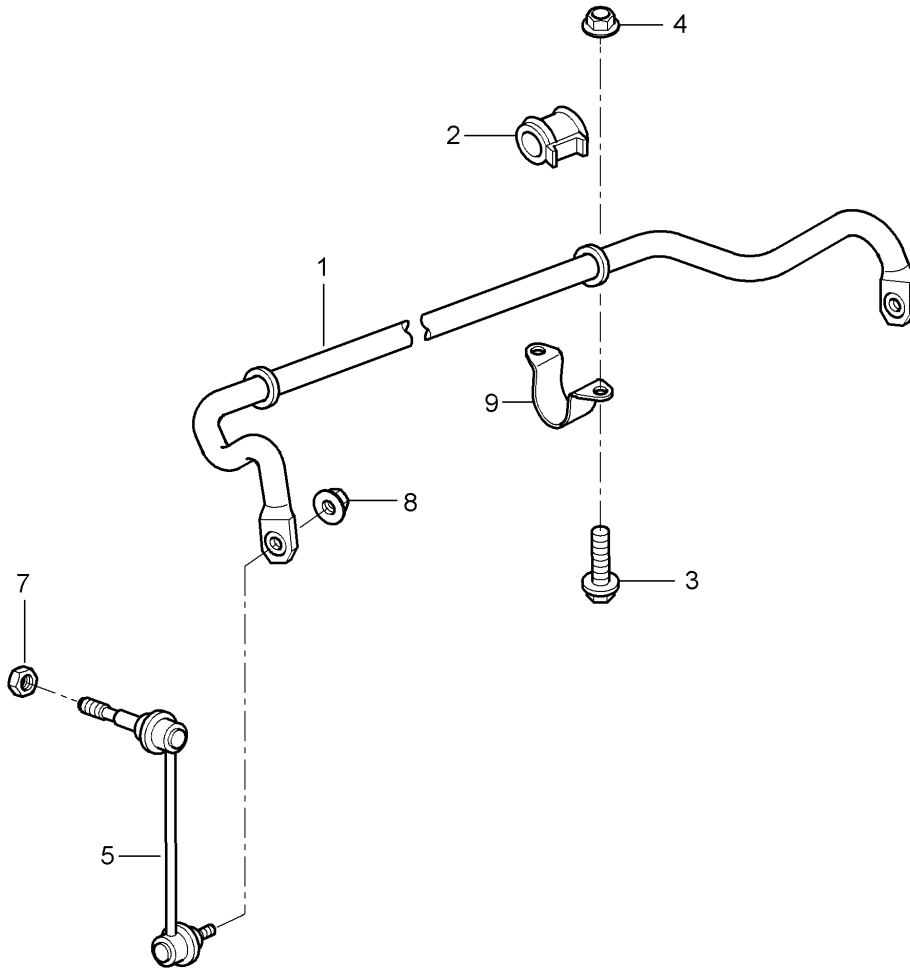

Model: 997T07

Model life 2007>>2009

Model: 997T07

Model life 2007>>2009

Pos	Part Number	Description	Remark	Qty	Model
1	997 343 703 08	Stabiliser	07	1	TURBO
(1)	997 343 703 09	Stabiliser	08-	1	COUPE COUPE CABRIO
2	996 343 792 11	Stabiliser mounting	07	2	COUPE
(2)	996 343 792 12	Stabiliser mounting	08-	2	COUPE COUPE CABRIO
3	900 378 098 09	Hexagon-head bolt m 10 x 60		2	
4	900 380 008 09	Hexagon nut M 10		4	
4	900 380 008 01	Hexagon nut M 10		4	
5	997 343 073 02	Stabiliser mounting	/L	1	
(5)	997 343 074 02	Stabiliser mounting	/R	1	
7	999 084 643 09	Hexagon nut M 10		4	
8		Hexagon nut M 10		4	
9	997 343 777 01	Clip		2