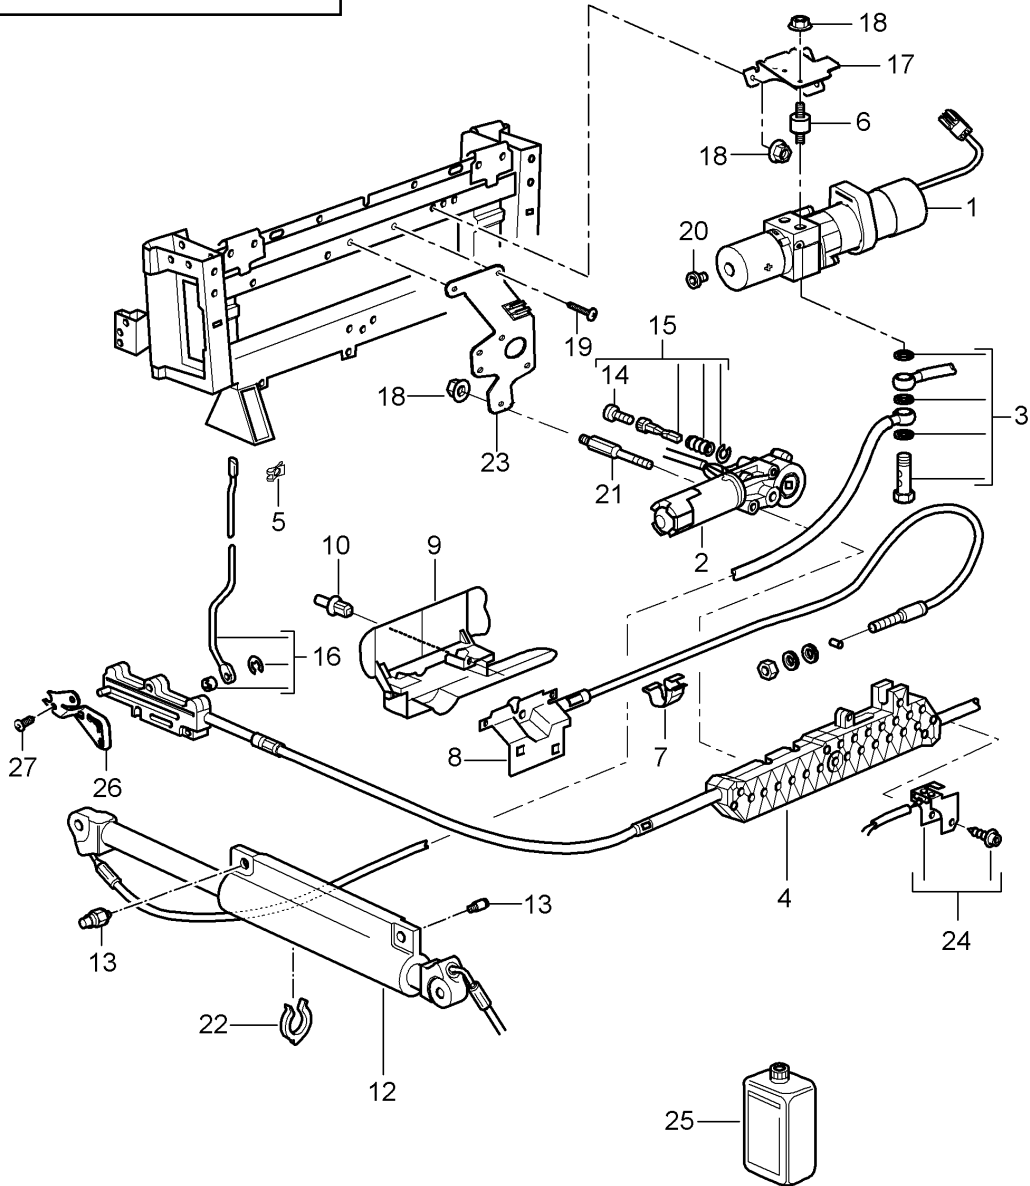

Model: 997T07

Model life 2007>>2009

Model: 997T07 Model life 2007>>2009

Pos	Part Number	Description	Remark	Qty	Model
		Convertible top			
		Driving mechanism			
		Hydraulic			
1	997 561 307 00	Hydraulic unit		1	
2	996 561 933 01	Engine		1	
3	996 561 573 00	Banjo bolt		2	
4	996 561 021 04	Driving mechanism		1	
5	999 166 054 01	Sl-lock		2	
6	999 703 235 01	Bonded rubber buffer		2	
7	999 507 683 40	Cable holder		X	
8	996 561 065 01	Locking device		1	
9	996 561 265 03	Lining		1	
10	999 591 941 40	Expansion rivet		X	
12	996 561 945 02	Cylinder		2	
13	996 561 245 00	Bolt		1	
14	996 561 671 00	Screw		1	
15	996 561 673 01	Repair kit		1	
16	996 561 229 00	Push rod	/L	1	
(16)	996 561 230 00	Push rod	/R	1	
17	996 561 217 01	Bracket	/L	1	
		Hydraulic unit			
18	900 377 010 01	Hexagon nut		7	
		M 6			
19	999 073 228 09	Tapping screw		6	
		St 4,8			
20	996 561 407 01	Oil filler screw		1	
21	996 561 863 01	Stud		3	
22	996 561 281 00	Retainer		2	
23	996 561 207 01	Support		1	
		Driving mechanism			
		Convertible top compartm.			
24	996 561 165 01	Microswitch		1	
25	000 043 204 89	Oil		X	
		250 ML			
26	996 561 221 00	Knock-out lever	/L	1	
		Gate guide			
(26)	996 561 222 00	Knock-out lever	/R	1	
		Gate guide			
27	999 919 205 09	Torx screw		2	
		M6X12			