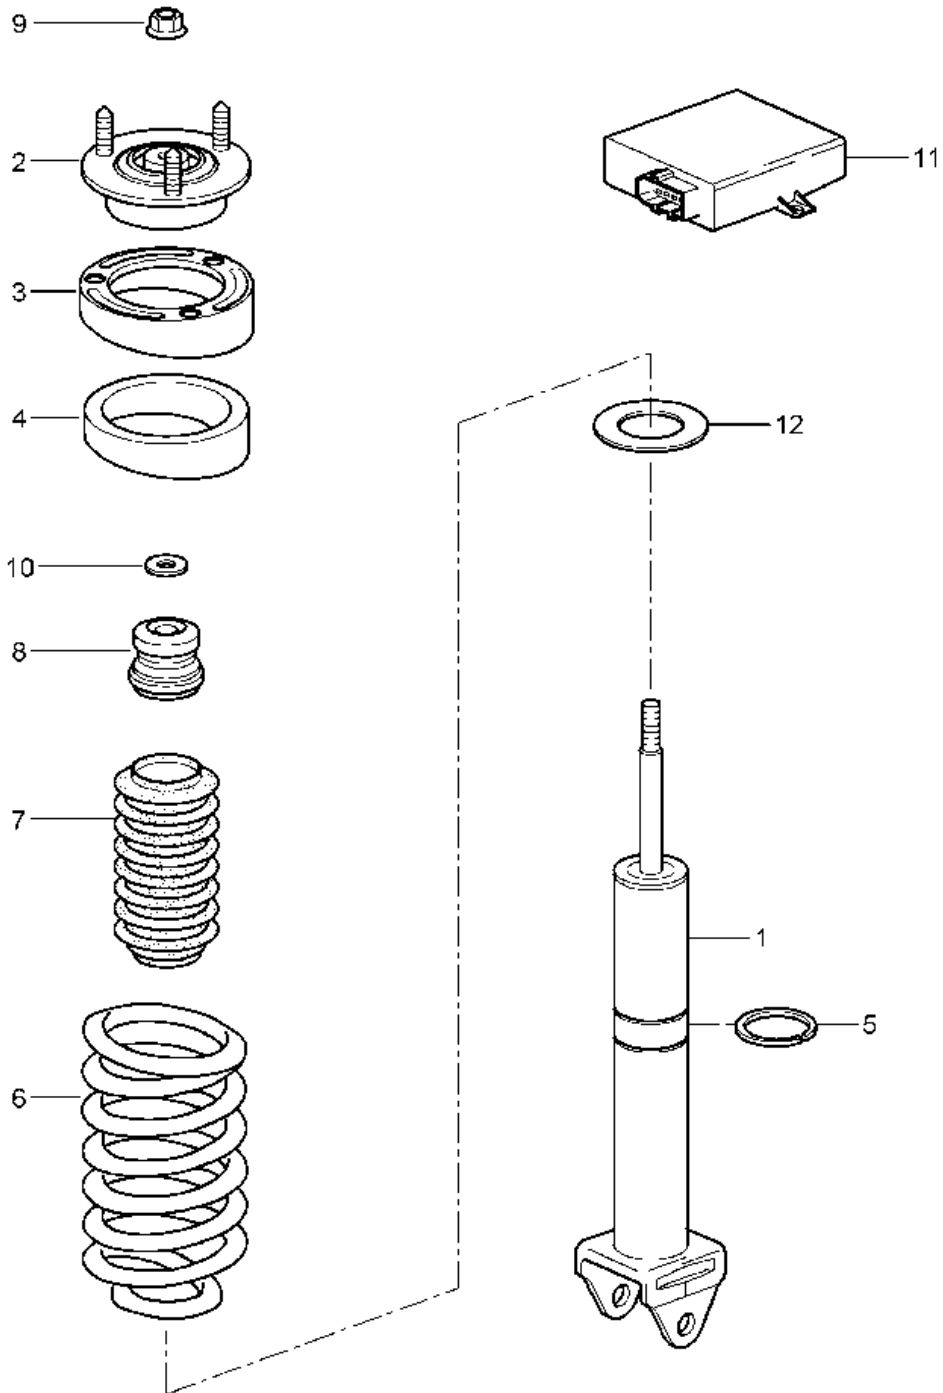

Model: 997T07

Model life 2007>>2009

Pos	Part Number	Description	Remark	Qty	Model
		Drive shaft			
		Wheel hub			
1	997 332 024 40	Drive shaft		2	I480
(1)	997 332 024 41	Drive shaft		2	I249
(2)	999 073 092 09	Pan-head screw M 10 x 1 x 50	07	12	I480
(2)	999 073 449 01	Pan-head screw M 10 X 1 X 49	08-	12	I480
(2)	999 510 041 09	Pan-head screw M 10 X 65	-07	12	I249
(2)	999 510 041 01	Pan-head screw M 10 X 65	-07	12	I249
(2)		Pan-head screw M 10 X 65	08-	12	I249
(3)	996 332 191 00	Plate		6	
4	911 332 257 00	Clip $ 73 MM		2	
5	928 332 257 01	Clip $ 34 MM		2	
6	900 041 014 00	Circlip		2	
7	997 331 605 00	Wheel hub		2	
(7)	997 331 607 02	Wheel hub	09-	2	Turbo I422
8	999 084 641 02	Lock nut M 22 X 1,5		2	
9	000 043 110 01	Grease 1 100-gramme tube		X	
(9)	000 043 205 36	Sealing compound Drive shaft 1 100-gramme tube		X	
10	928 332 293 02	Dust bellows		2	
11	928 332 267 01	Lid		2	
11	997 332 267 00	Lid		2	
12	928 332 030 08	Joint		2	
13	928 332 293 02	Dust bellows		2	
14	911 332 257 00	Clip		2	
15	928 332 257 01	Clip		2	
16	996 332 229 01	Spacer ring		2	I249
17	911 332 259 01	Bellow support		2	
17	911 332 259 02	Bellow support		2	

Model: 997T07

Model life 2007>>2009