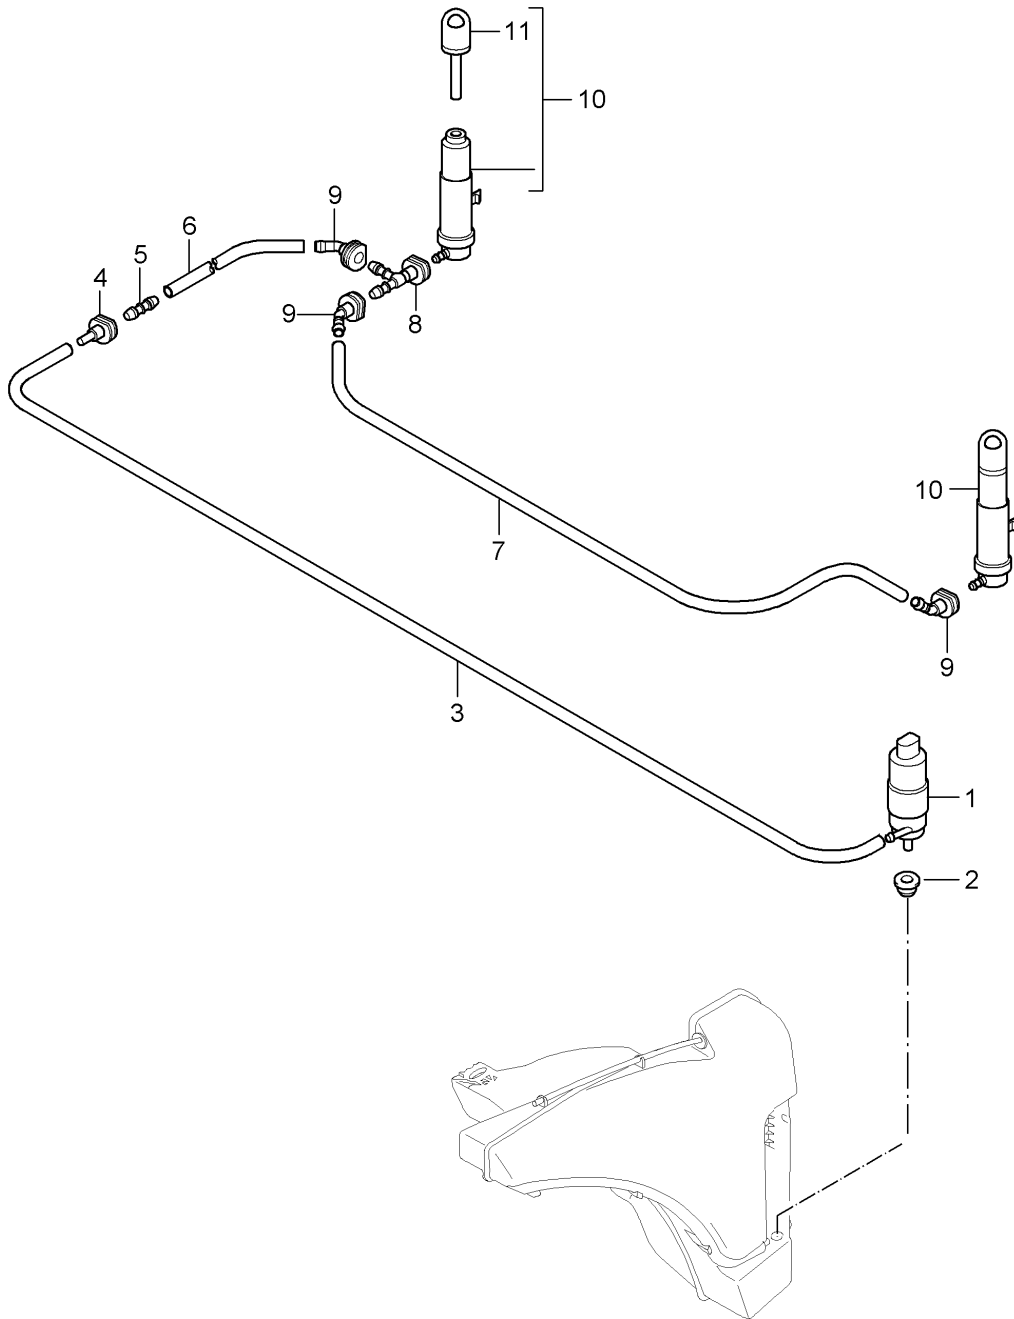

Model: 997T07

Model life 2007>>2009

Model: 997T07

Model life 2007>>2009

Pos	Part Number	Description	Remark	Qty	Model
		Headlight washer system			I288
1	997 624 502 00	Pump		1	
2	928 628 193 00	Gasket		1	
-	000 043 204 79	Hose		*	
		8 X 3			
3	-	890 MM		1	
4	996 628 204 00	Clutch		1	
5	997 628 208 00	Hose connection		1	
-	999 181 760 40	Hose		*	
		10 X 3			
6	-	405 MM			
7		2340 MM			
8	997 628 207 00	T-piece		1	
9	997 628 205 00	Clutch		3	
10	997 628 133 00	Nozzle	-07	2	
10	997 628 133 01	Nozzle		2	
11	997 628 231 00	Nozzle head		2