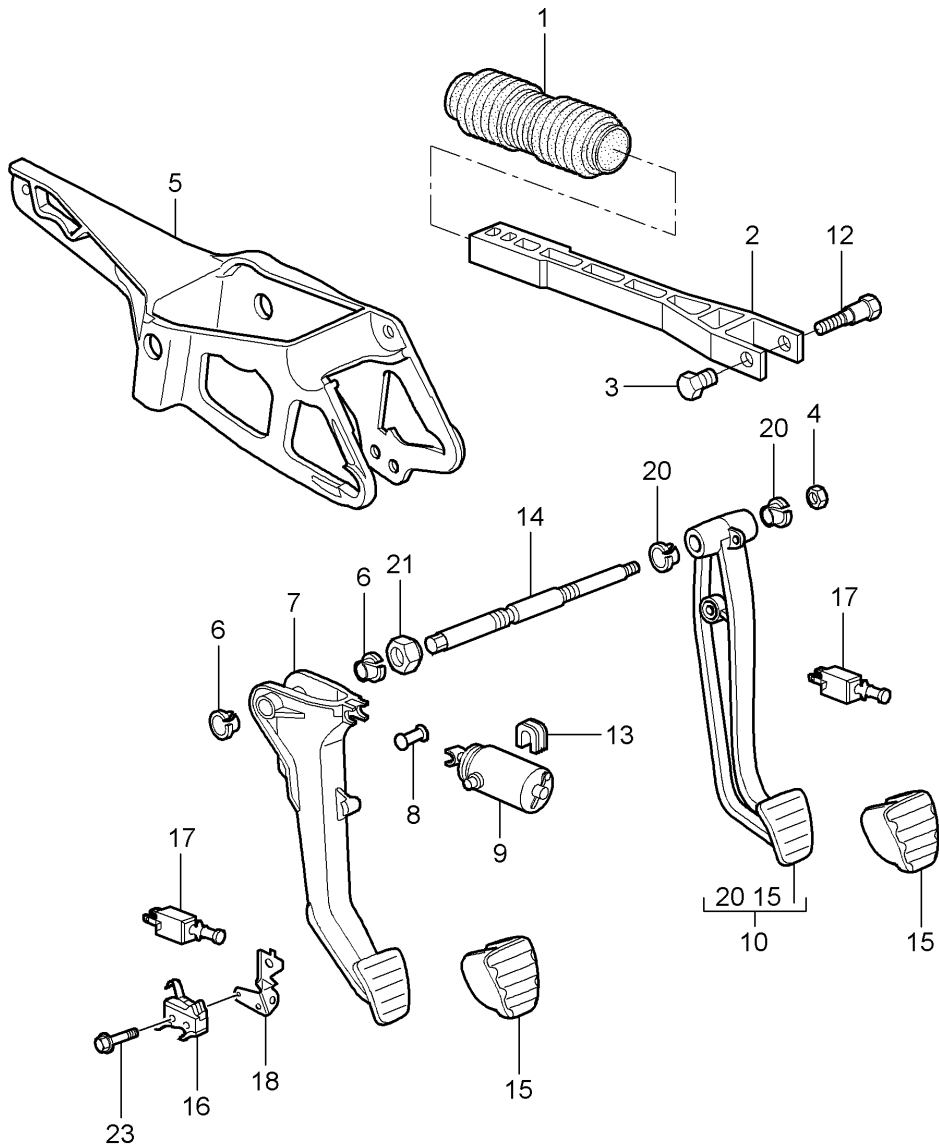

Model: 997T07

Model life 2007>>2009

Model: 997T07 Model life 2007>>2009

Pos	Part Number	Description	Remark	Qty	Model
-	000 043 206 17	Pedals Grease 1 tube		X	
1	... ..	Bellows See illustrations 6/04/00		1	
2	996 423 165 05	Push rod		1	
3	996 423 307 00	Sleeve		1	
4	999 084 457 01	Hexagon nut M 8		3	
5	997 423 571 02	Bracket for Clutch power spring		1	I480
6	997 423 399 01	Bush		2	I480
7	997 423 139 01	Clutch pedal		1	I480
(8)	996 423 315 06	Bolt		1	I480
-	999 166 022 02	Kl-lock for Bolt		1	I480
9	997 423 081 52	Clutch power spring		1	TURBO
(9)	997 423 081 06	Clutch power spring		1	GT2
10	997 423 091 04	Brake pedal	/LL	1	I098/480
(10)	997 423 093 04	Brake pedal	/LL	1	TURBO I098 I098/249
12	996 423 308 00	Bolt		1	
13	997 423 581 00	Bearing shell		1	
14	997 423 281 00	Axle	/LL	1	I098/480
(14)	996 423 283 05	Axle	/LL	1	TURBO I098 I098/249
15	997 423 910 00	Pedal cap		2	I480
(15)	997 423 912 00	Pedal cap		1	TURBO I249 I480
16	997 613 109 00	Switch		1	
(17)	996 613 113 01	Switch Brake pedal		2	
(17)	996 613 114 01	Switch Clutch pedal		1	
18	997 423 541 00	Support		1	
20	997 423 401 00	Bush	/LL	2	I098
21	997 423 275 01	Screw plug		1	
22	900 378 273 09	Hexagon-head bolt M 6 X 18		1	
(22)	900 378 273 01	Hexagon-head bolt M 6 x 18		1	
23	900 146 159 02	Round head screw M 3 X 20		1	
24	997 423 695 00	Rubber stop		1	
25	997 423 697 00	Rubber stop		1