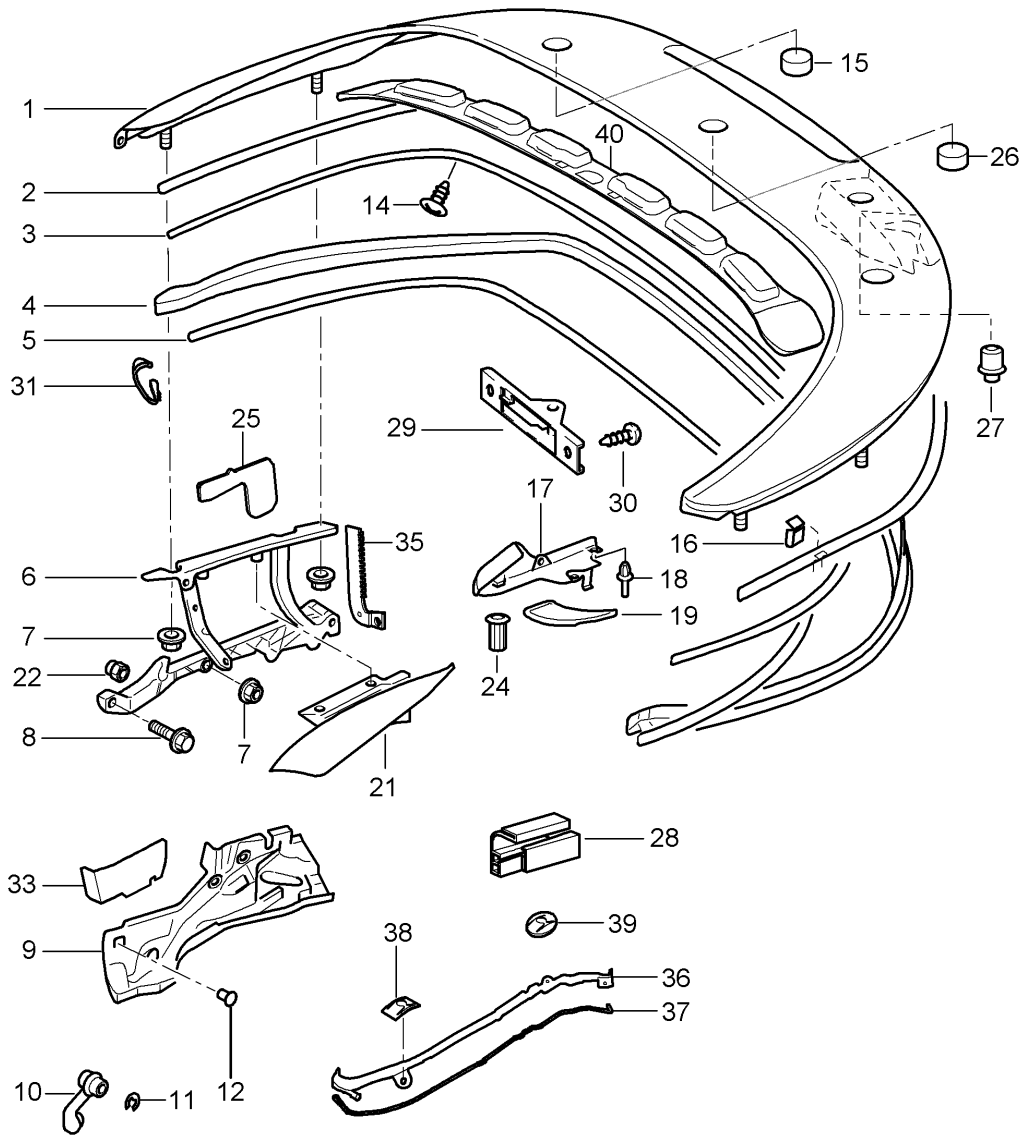

Model: 997T07

Model life 2007>>2009

Model: 997T07

Model life 2007>>2009

Pos	Part Number	Description	Remark	Qty	Model
		Convertible top compartm.			
		Lid			
1	997 514 011 05	Gaskets		1	
	997 514 011 05 GRV	Lid			
(1)	997 514 011 03	Prime coated		1	I686
	997 514 011 03 GRV	Lid			
2	997 514 633 01	Prime coated		1	
		Sealing strip		1	
		Use also:			
-	000 043 207 26	Adhesive tape		1	
3	996 514 731 00	Gasket		1	
4	997 514 211 00	Gasket		1	
		Body			
5	997 514 714 01	Edge protection		1	
6	997 561 927 00	Hinge	/L	1	
		Use also:			
		Gasket			
		996.561.904.00			
6	997 561 928 00	Hinge	/R	1	
		Use also:			
		Gasket			
		996.561.904.00			
7	900 377 003 03	Hexagon nut		4	
		M 8			
8	900 378 180 01	Hexagon-head bolt		2	
9	997 561 805 00	Water drip pan	/L	1	
9	997 561 806 00	Water drip pan	/R	1	
10	996 561 815 01	Water drain hose	/L	1	
10	996 561 816 01	Water drain hose	/R	1	
11	996 561 809 00	Clamp		2	
		for			
		Pos. 10			
12	999 703 432 40	Stopper		2	
14	999 073 047 02	Tapping screw		2	
15	996 561 633 01	Buffer	-08	2	
16	999 507 600 09	U-clamp		2	
17	997 514 651 00	Mounting	/L	1	
(17)	997 514 652 00	Mounting	/R	1	
18	999 591 712 40	Expansion rivet		6	
19	996 504 861 00	Cover	/L	1	
	996 504 861 00 GRV	Prime coated			
(19)	996 504 862 00	Cover	/R	1	
	996 504 862 00 GRV	Prime coated			
21	996 561 061 02	Flap	/L	1	
(21)	996 561 062 02	Flap	/R	1	
22	999 500 086 02	Blind rivet nut		4	
(24)	996 504 855 01	Mounting		4	
25	996 561 904 00	Gasket		X	
26	986 561 633 01	Buffer	-08	1	
27	999 703 140 40	Rubber buffer		1	
28	996 561 401 00	Stop	/L	1	
(28)	996 561 402 00	Stop	/R	1	
29	996 561 465 00	Clip		1	
30	999 073 130 02	Oval-head screw		2	
31	996 514 511 00	Clip		2	
32	997 561 801 00	Stop		2	
		-2MM			
32	997 561 801 01	Stop		2	
		-1MM			
32	997 561 801 02	Stop		2	
		+-0			
32	997 561 801 03	Stop		2	
		+1MM