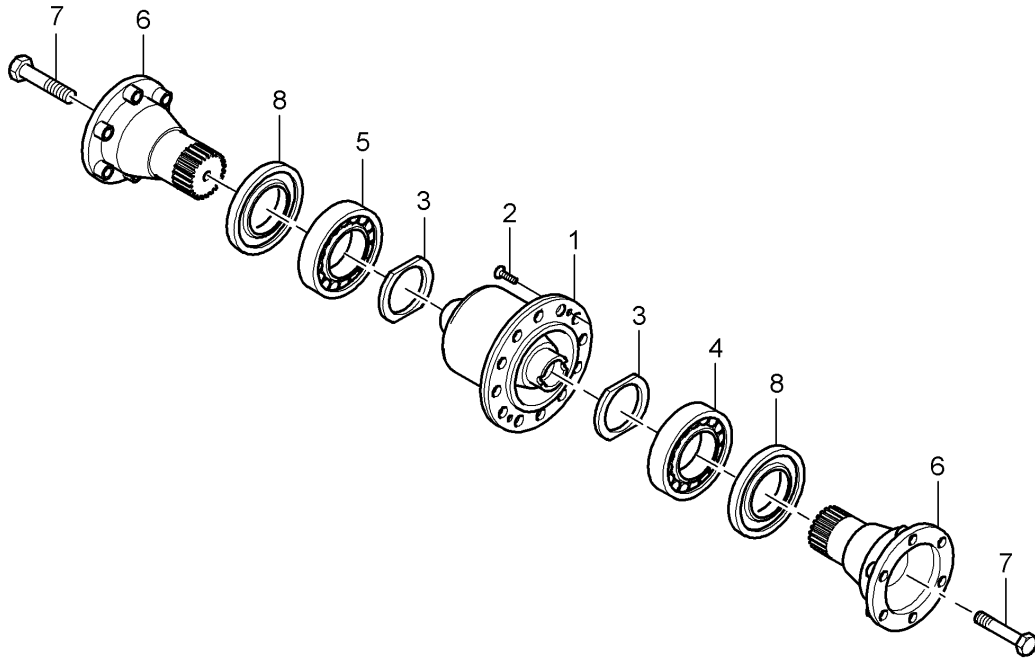

Model: 997T07

Model life 2007>>2009

Model: 997T07

Model life 2007>>2009

Pos	Part Number	Description	Remark	Qty	Model
4	999 217 152 01	Hexagon-head bolt M 12 X 1,25 X 22,5		12	

Model: 997T07

Model life 2007>>2009