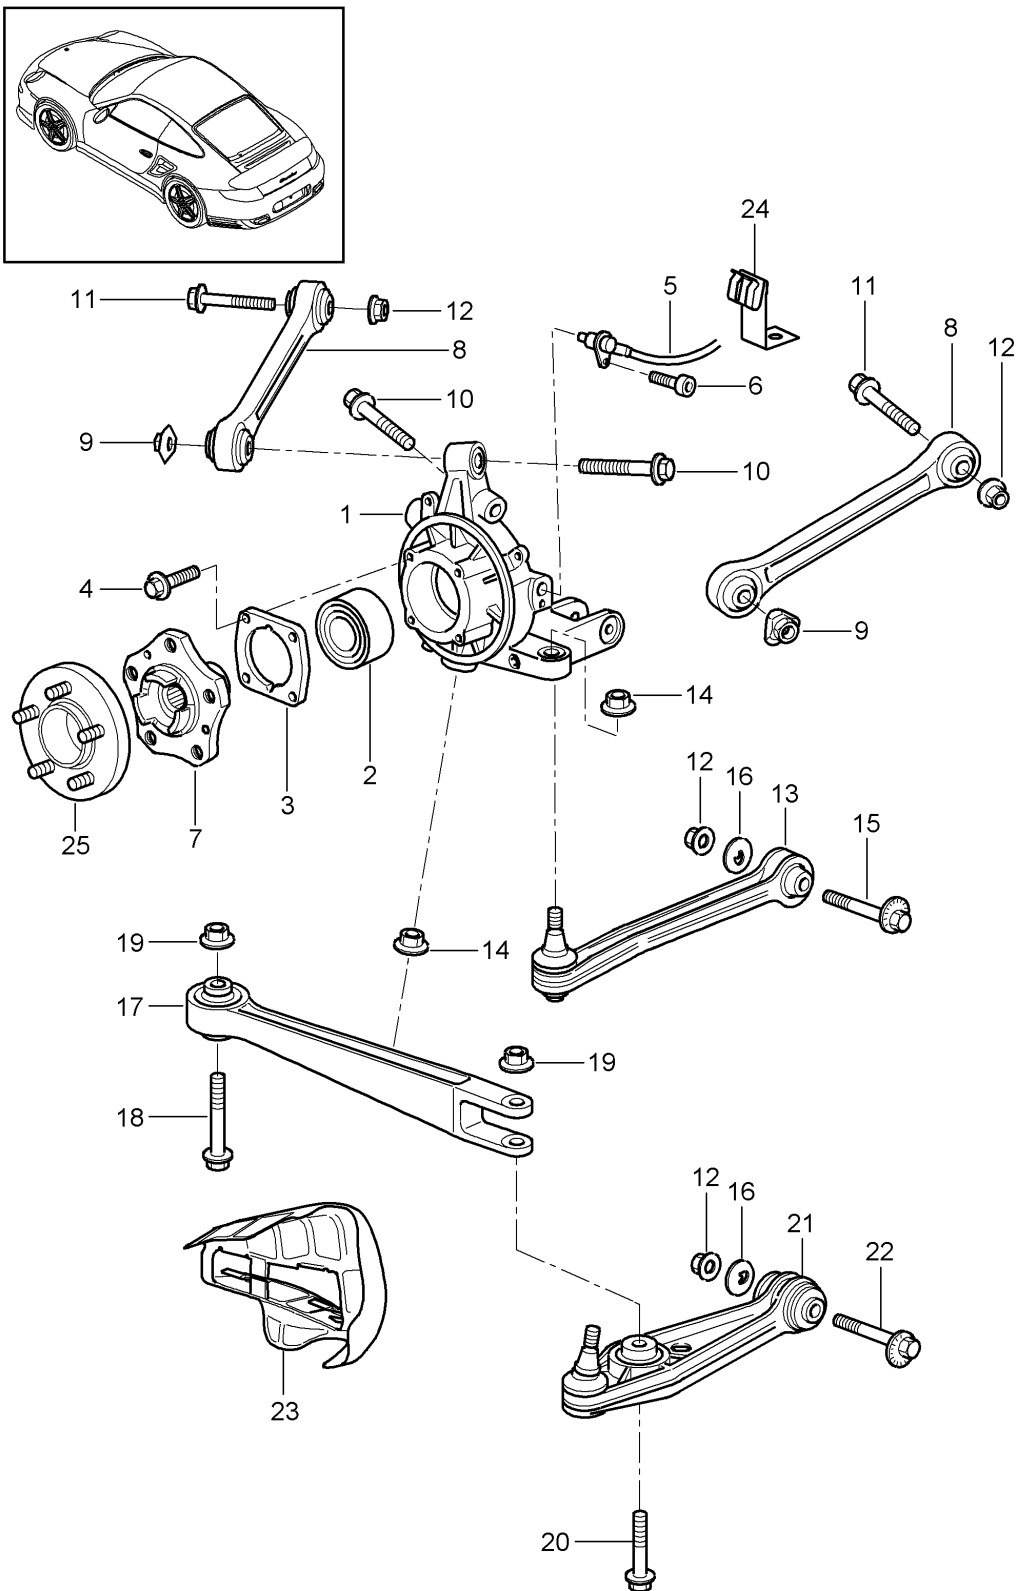

Model: 997T07

Model life 2007>>2009

Model: 997T07 Model life 2007>>2009

Pos	Part Number	Description	Remark	Qty	Model
1	997 331 111 07	Rear axle Wheel carrier Control arm Wheel hub Wheel carrier	/L	1	
		Use also: 997.352.993.02		1	
(1)	997 331 112 07	Wheel carrier	/R	1	
2	999 053 055 02	Angular-contact bearing		2	
3	996 331 661 01	Lid		2	
4	999 217 042 09	Hexagon-head bolt M 8 X 35	07	8	
(4)	999 217 042 04	Hexagon-head bolt M 8 X 35	08-	8	
5	997 606 407 01	Speed sensor		2	
6	900 067 117 09	Pan-head screw M 6 X 16	07	2	
(6)	900 067 117 04	Pan-head screw M 6 x 16	08-	2	
7	997 331 605 00	Wheel hub		2	
(7)	997 331 607 02	Wheel hub	09-	2	TURBO I422
8	997 331 047 00	Wishbone		2	
9	999 084 445 09	Lock nut M 12 X 1,5	07	4	
(9)	999 084 445 01	Lock nut M 12 x 1,5	08-	4	
10	900 378 138 09	Hexagon-head bolt M 12 X 70		4	
10	900 378 138 01	Hexagon-head bolt M 12 X 70		4	
11	900 378 165 09	Hexagon-head bolt M 12 X 95		4	
12	999 084 445 09	Lock nut M 12 X 1,5	07	10	
(12)	999 084 445 01	Lock nut M 12 x 1,5	08-	10	
13	997 331 045 04	Track rod		2	
14	999 084 449 09	Hexagon nut M 12 X 1,5		4	
15	996 331 217 02	Eccentric screw M 12 X 83		2	
16	996 331 219 00	Eccentric washer		2	
17	997 331 043 01	Control arm		2	
18	900 378 051 09	Hexagon-head bolt M 14 X 100	07	2	
(18)	900 378 051 01	Hexagon-head bolt M 14 x 100	08-	2	
19	900 380 012 09	Hexagon nut M 14 X 1,5		4	
19	900 380 012 01	Hexagon nut M 14 X 1,5		4	
20	900 378 135 09	Hexagon-head bolt M 14 X 1,5 x 75	07	2	
(20)	900 378 135 01	Hexagon-head bolt M 14 x 1,5 x 75	08-	2	
21	997 331 053 01	Wishbone		2	
22	996 331 217 03	Eccentric screw		2	
23	997 331 487 02	Spoiler	/L	1	
(23)	997 331 488 02	Spoiler	/R	1	
-	997 361 605 90	Spacer ring 5 mm		2	GT2
24	999 507 530 00	Cable holder		2	