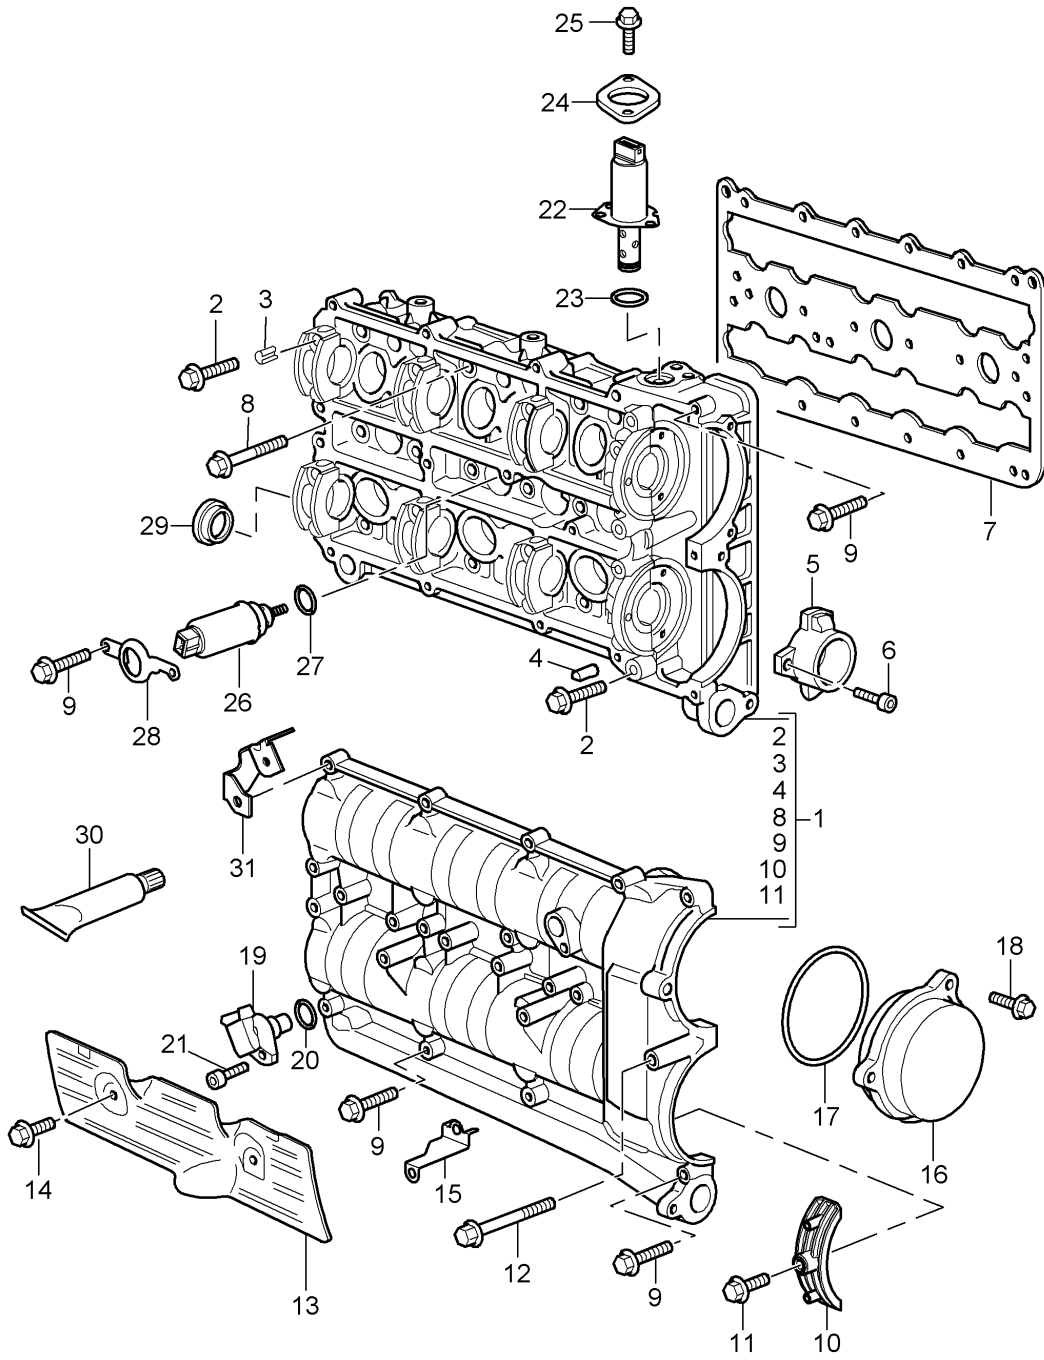

Model: 997T07

Model life 2007>>2009

Model: 997T07 Model life 2007>>2009

Pos	Part Number	Description	Remark	Qty	Model
1	997 105 929 70	Camshaft housing	/L	1	M97.70
(1)	997 105 930 70	Camshaft housing Cyl. 1 - 3	/R	1	
2	900 385 048 01	Torx screw M 6 X 30		40	
3	944 104 361 00	Dowel sleeve		24	
4	900 012 071 00	Straight pin A 4,0 X 8		4	
5	996 105 233 72	Oil-conducting housing	/L	1	
(5)	996 105 234 72	Oil-conducting housing	/R	1	
6	900 067 051 03	Pan-head screw M 5 X 10		6	
7	996 105 613 75	Gasket	/L	1	
(7)	996 105 614 75	Gasket	/R	1	
8	900 385 071 01	Torx screw M 8 X 50		36	
9	900 385 270 01	Outer hexagon round screw M 6 X 35		14	
10	997 105 311 70	Slide		2	
11	999 385 005 02	Torx screw M 6 X 16		2	
12	900 385 118 01	Outer hexagon round screw M 6 X 75		2	
13	997 104 426 70	Heat shield	/R	1	
13	997 104 426 71	Heat shield	/R	1	I004/101
(13)	997 104 427 70	Heat shield	/L	1	
(13)	997 104 427 71	Heat shield	/L	1	I004/101
14	900 385 041 01	Torx screw M 6 X 12		4	
15	997 104 425 70	Support	/R	1	
16	997 105 315 71	Lid		2	
17	999 707 482 41	O-ring 90,00 X 2,50		2	
18	900 385 019 01	Torx screw M 6 X 20		6	
19	997 606 106 01	Hall sender		2	
19	997 606 106 03	Hall sender		2	
20	999 707 404 40	O-ring 17,05 X 1,78		2	
21	900 387 264 01	Pan-head screw M 6 X 16		2	
21	N 105 464 03	Pan-head screw M 6 X 16		2	
22	997 105 303 72	Actuator Camshaft		2	
(22)	997 105 303 73	Actuator Camshaft		2	
23	996 105 903 05	O-ring 18,72 X 2,62		2	
24	997 105 305 75	Support Actuator Camshaft		2	
25	900 385 275 01	Torx screw M 6 X 20		4	
26	996 105 301 03	Actuator Valve		2	
26	996 105 301 04	Actuator Valve		2	
27	996 105 901 03	O-ring 21,00 X 3,00		2	
28	997 105 310 71	Support		2	