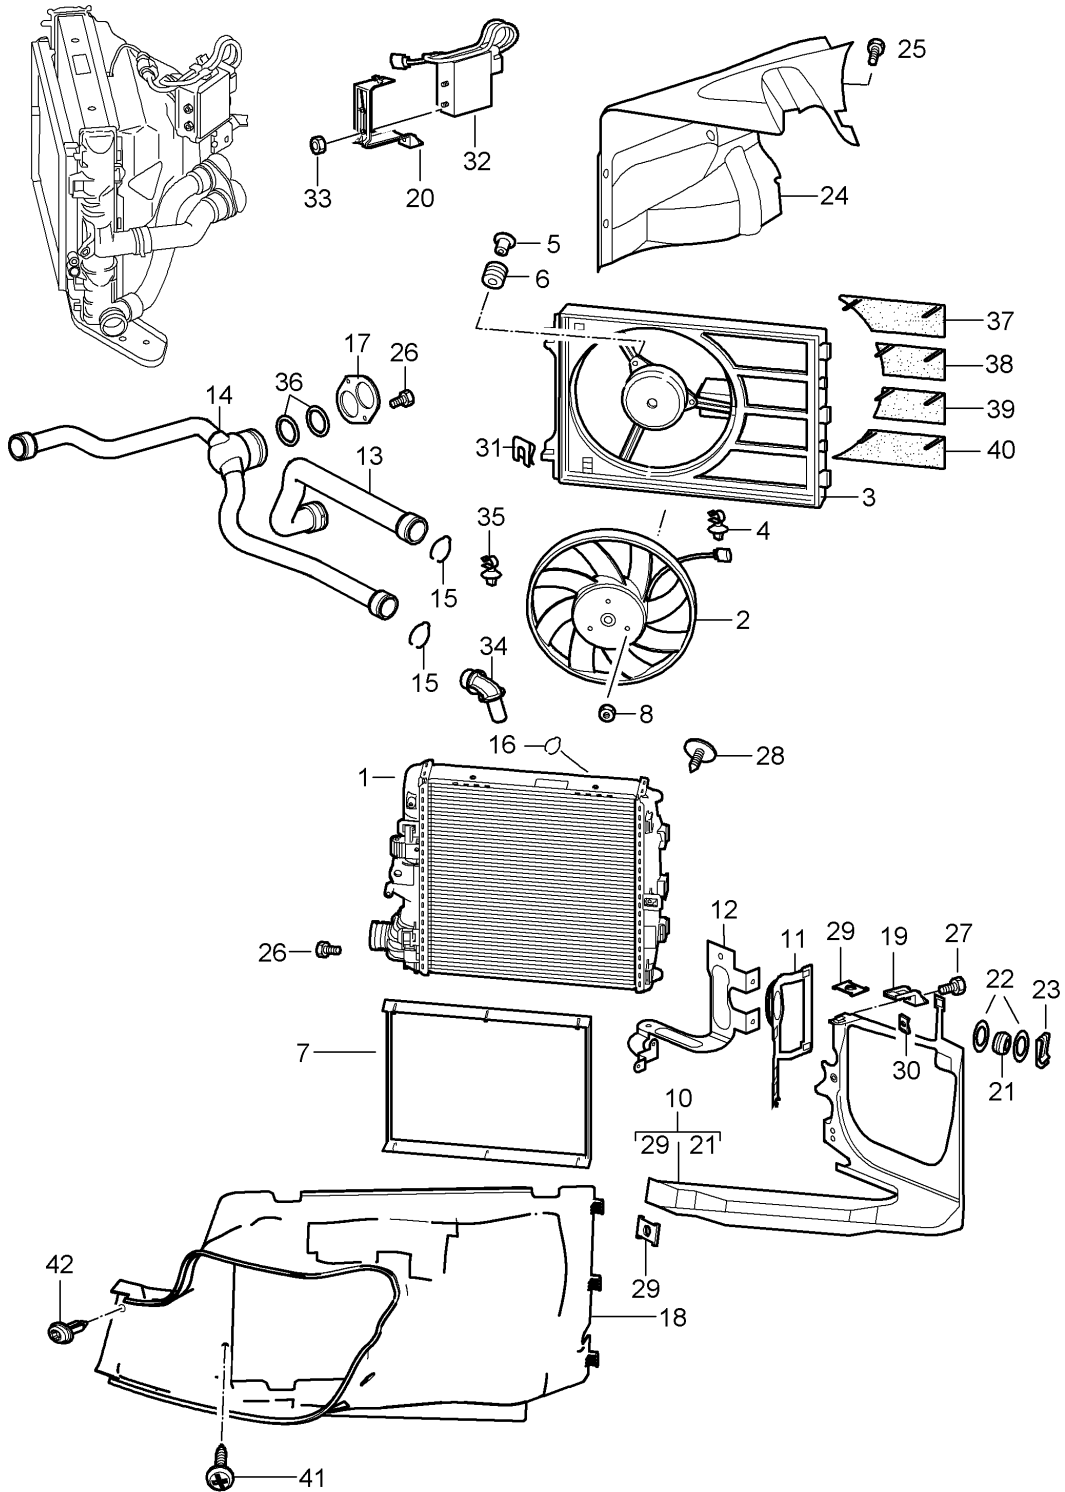

Model: 997T07

Model life 2007>>2009

Model: 997T07

Model life 2007>>2009

Pos	Part Number	Description	Remark	Qty	Model
		Water cooling 3			
1	996 106 131 72	Radiator	/L	1	
1	996 106 131 74	Radiator	/L	1	
(1)	996 106 132 70	Radiator	/R	1	
(1)	996 106 132 72	Radiator	/R	1	
2	997 624 127 01	Fan	/L	1	
(2)	997 624 128 01	Fan	/R	1	
3	997 624 141 00	Air box		2	
4	999 507 085 40	Clip		2	
5	996 624 175 00	Bush		6	
6	996 624 173 00	Rubber mounting		6	
7	996 573 711 01	Frame		2	
8	900 377 010 09	Hexagon nut		6	
9	999 209 049 02	Spacer sleeve		6	
10	997 106 165 02	Bracket	/L	1	
(10)	997 106 166 02	Bracket	/R	1	
11	997 106 265 01	Bracket	/L	1	
(11)	997 106 266 01	Bracket	/R	1	
12	997 106 365 02	Support	/L	1	
(12)	997 106 366 02	Support	/R	1	
13	997 106 631 01	Water hose	/L	1	
		Supply			
(13)	997 106 636 01	Water hose	/R	1	
		Supply			
(13)	997 106 632 80	Water hose	/R 08-	1	I101
		Supply			
14	997 106 635 02	Water hose	/L	1	
		Return line			
(14)	997 106 635 80	Water hose	/L 08-	1	I101
		Return line			
(14)	997 106 632 01	Water hose	/R	1	
		Return line			
15	996 106 802 16	Retainer spring		4	
		SC 32			
16	996 106 802 15	Retainer spring		2	
		SC 08			
17	997 106 255 02	Connecting piece		2	
18	997 575 321 01	Air duct	/L	1	
(18)	997 575 321 80	Air duct	/L 08-	1	I101
(18)	997 575 322 01	Air duct	/R	1	
(18)	997 575 322 80	Air duct	/R 08-	1	I101
19	997 106 455 00	Support	/L	1	
20	997 106 456 00	Support	/R	1	
21	999 702 214 40	Grommet		4	
		14 X 20,5 X 7,5			
22	999 025 255 02	Washer		12	
23	999 166 017 02	Kl-lock		6	
23	999 166 017 01	Kl-lock		6	
24	997 575 341 01	Air duct	/L	1	
(24)	997 575 342 01	Air duct	/R	1	
25	999 919 134 09	Oval-head screw		12	
		6,0 X 16			
26	900 378 123 01	Hexagon-head bolt		2	
		M 8 X 12			
27	900 378 035 01	Hexagon-head bolt		6	
		M 6 X 16			
28	999 073 231 09	Tapping screw		12	
		4,8 X 16			
29	999 591 329 01	Speed nut		10	
		ST 4,8			
30	999 591 350 02	Speed nut		2	
		ST 4,8			
30	999 591 350 01	Speed nut		2