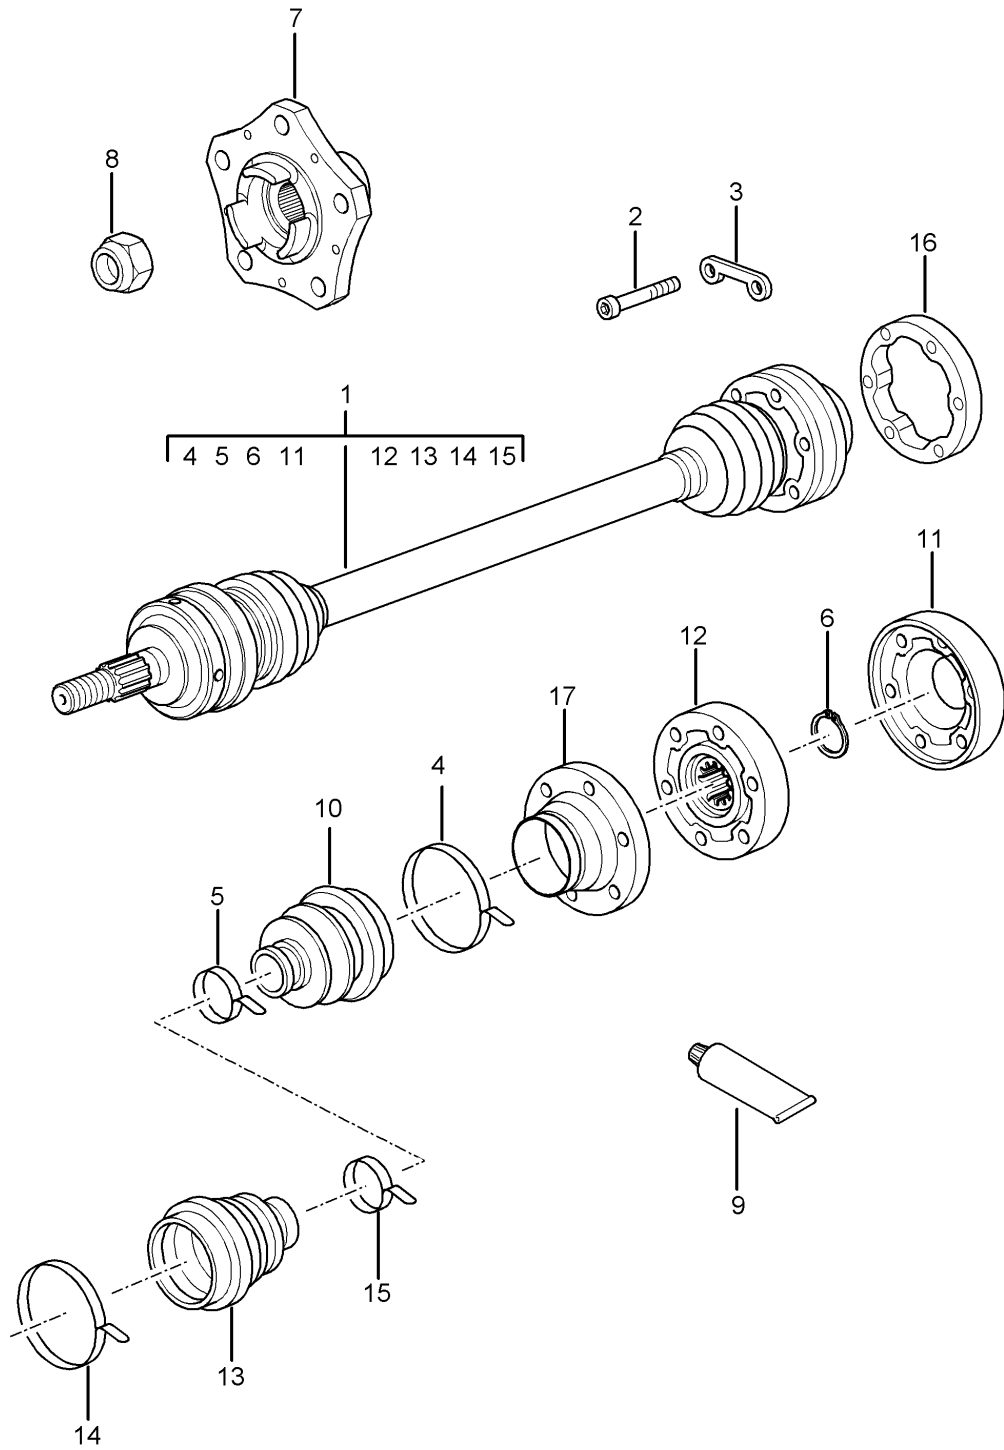

Model: 997T07

Model life 2007>>2009

Model: 997T07

Model life 2007>>2009

Pos	Part Number	Description	Remark	Qty	Model
		Drive shaft			
		Wheel hub			
1	997 332 024 40	Drive shaft		2	I480
(1)	997 332 024 41	Drive shaft		2	I249
(2)	999 073 092 09	Pan-head screw M 10 x 1 x 50	07	12	I480
(2)	999 073 449 01	Pan-head screw M 10 X 1 X 49	08-	12	I480
(2)	999 510 041 09	Pan-head screw M 10 X 65	-07	12	I249
(2)	999 510 041 01	Pan-head screw M 10 X 65	-07	12	I249
(2)		Pan-head screw M 10 X 65	08-	12	I249
(3)	996 332 191 00	Plate		6	
4	911 332 257 00	Clip \$ 73 MM		2	
5	928 332 257 01	Clip \$ 34 MM		2	
6	900 041 014 00	Circlip		2	
7	997 331 605 00	Wheel hub		2	
(7)	997 331 607 02	Wheel hub	09-	2	Turbo I422
8	999 084 641 02	Lock nut M 22 X 1,5		2	
9	000 043 110 01	Grease 1 100-gramme tube		X	
(9)	000 043 205 36	Sealing compound Drive shaft 1 100-gramme tube		X	
10	928 332 293 02	Dust bellows		2	
11	928 332 267 01	Lid		2	
11	997 332 267 00	Lid		2	
12	928 332 030 08	Joint		2	
13	928 332 293 02	Dust bellows		2	
14	911 332 257 00	Clip		2	
15	928 332 257 01	Clip		2	
16	996 332 229 01	Spacer ring		2	I249
17	911 332 259 01	Bellow support		2	
17	911 332 259 02	Bellow support		2	