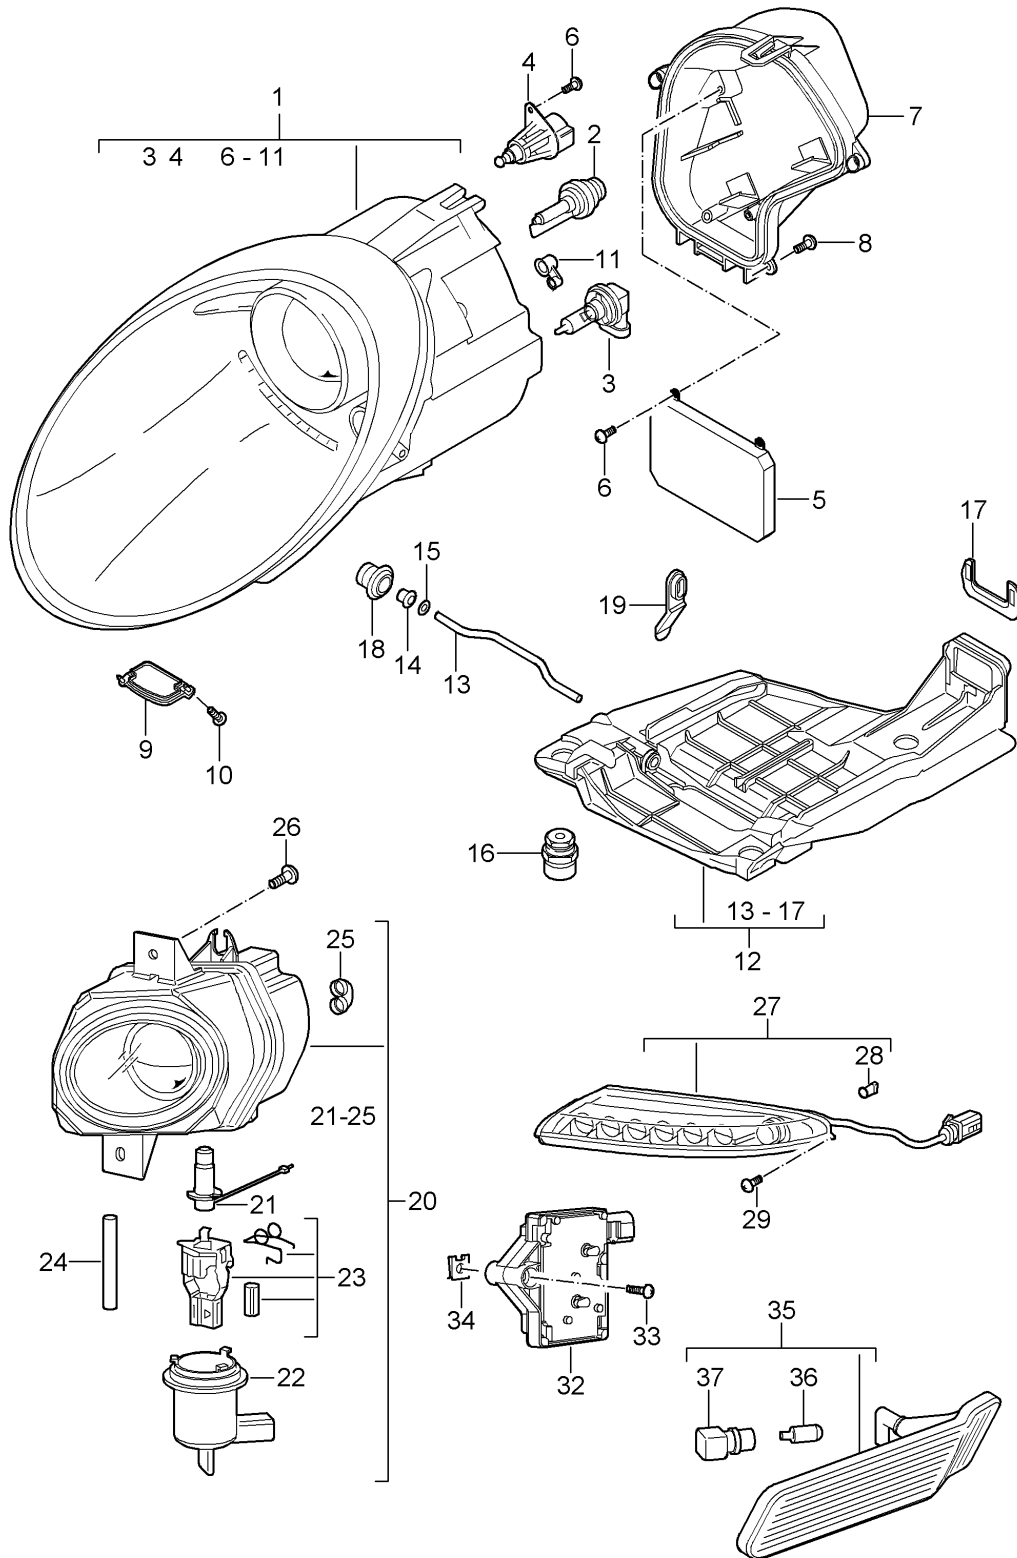

Model: 997T07

Model life 2007>>2009

Model: 997T07 Model life 2007>>2009

Pos	Part Number	Description	Remark	Qty	Model
		Headlamp Fog headlamp Direction indicator light Side marker light Headlamp without Control unit And Bulb XENON			I601
1	997 631 157 23	Headlamp	/L	1	
(1)	997 631 158 23	Headlamp	/R	1	
2	999 631 036 90	Bulb - PHILIPS -		2	
3	999 631 144 91	Halogen bulb H 11		2	
4	997 631 141 00	Electric motor Headlight levelling system		2	
5	997 631 183 00	Control unit		2	I601
6	997 631 199 00	Screw		6	
7	997 631 101 00	Protective cap	/L	1	
(7)	997 631 102 00	Protective cap	/R	1	
8	997 631 191 00	Screw		8	
9	997 631 149 00	Ventilation component	/L	1	
9	997 631 149 10	Ventilation component	/L	1	
(9)	997 631 150 00	Ventilation component	/R	1	
(9)	997 631 150 10	Ventilation component	/R	1	
10	997 631 153 00	Screw		4	
11	997 631 249 00	Ventilation component		2	
12	997 631 073 02	Mounting	/L	1	
(12)	997 631 074 02	Mounting	/R	1	
13	997 631 273 01	Clamping bow		2	
14	997 631 272 00	Bearing sleeve		2	
15	900 116 004 09	Lock washer		2	
16	997 631 194 00	Fastening part		6	
17	997 631 245 00	Locking device Connector housing		2	
18	999 703 413 40	Stopper		2	
19	993 631 170 03	Stopper		2	
(19)	996 631 127 01	Stopper		2	
20	997 631 071 02	Fog headlamp	/L -08	1	
20	997 631 071 03	Fog headlamp	/L	1	
(20)	997 631 072 02	Fog headlamp	/R -08	1	
(20)	997 631 072 03	Fog headlamp	/R	1	
21	900 631 126 90	Halogen bulb H 3		2	
22	997 631 171 01	Cap		2	
23	997 631 919 01	Repair kit Bulb socket		2	
24	997 631 304 01	Breather hose		2	
25	997 631 302 00	Breather adapter		2	
26	999 073 231 09	Tapping screw 4,8 X 16		4	
27	997 631 091 01	Direction indicator light	/L	1	
27	997 631 091 03	Direction indicator light	/L	1	
-	999 902 057 40	When required order also: Velcro fastener 25 X 30		2	
(27)	997 631 092 01	Direction indicator light	/R	1	
(27)	997 631 092 03	Direction indicator light When required order also:	/R	1