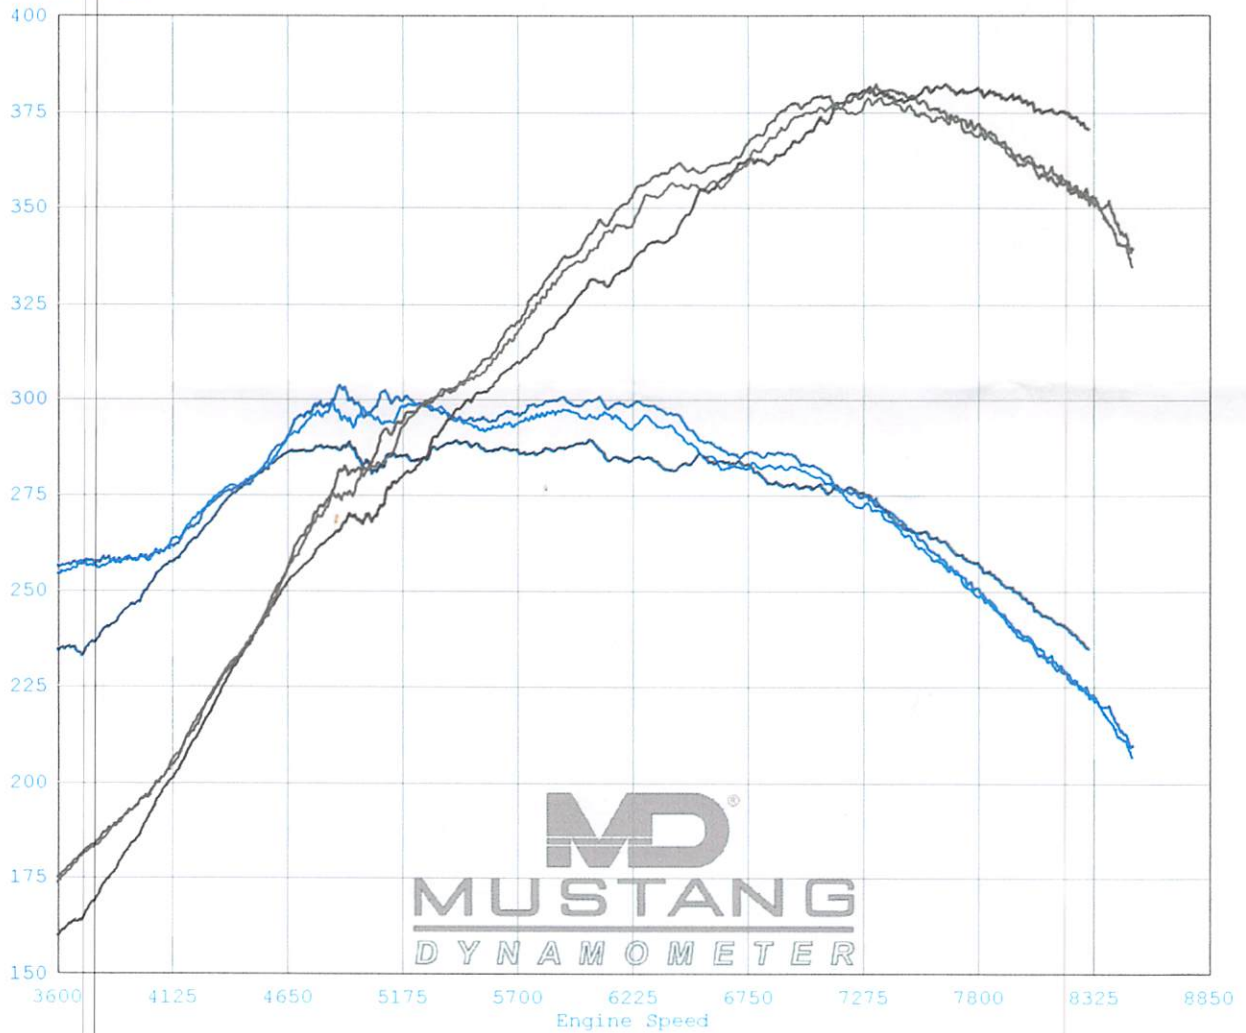

Run#	License	Owner	Acquired	Test Comments
1	JLZJ36	BO, BO	02/28 14:52	
2	JLZJ36	BO, BO	02/28 14:54	
3	JLZJ36	BO, BO	03/08 12:30	

Wheel Torque T WC

Channel / Run	Min			Max			Avg		
	1	2	3	1	2	3	1	2	3
Wheel Torque T WC (Ft-)	207	209	233	299	304	290	267	269	270
Wheel Power T WC (HP)	174	175	160	379	383	383	323	324	316