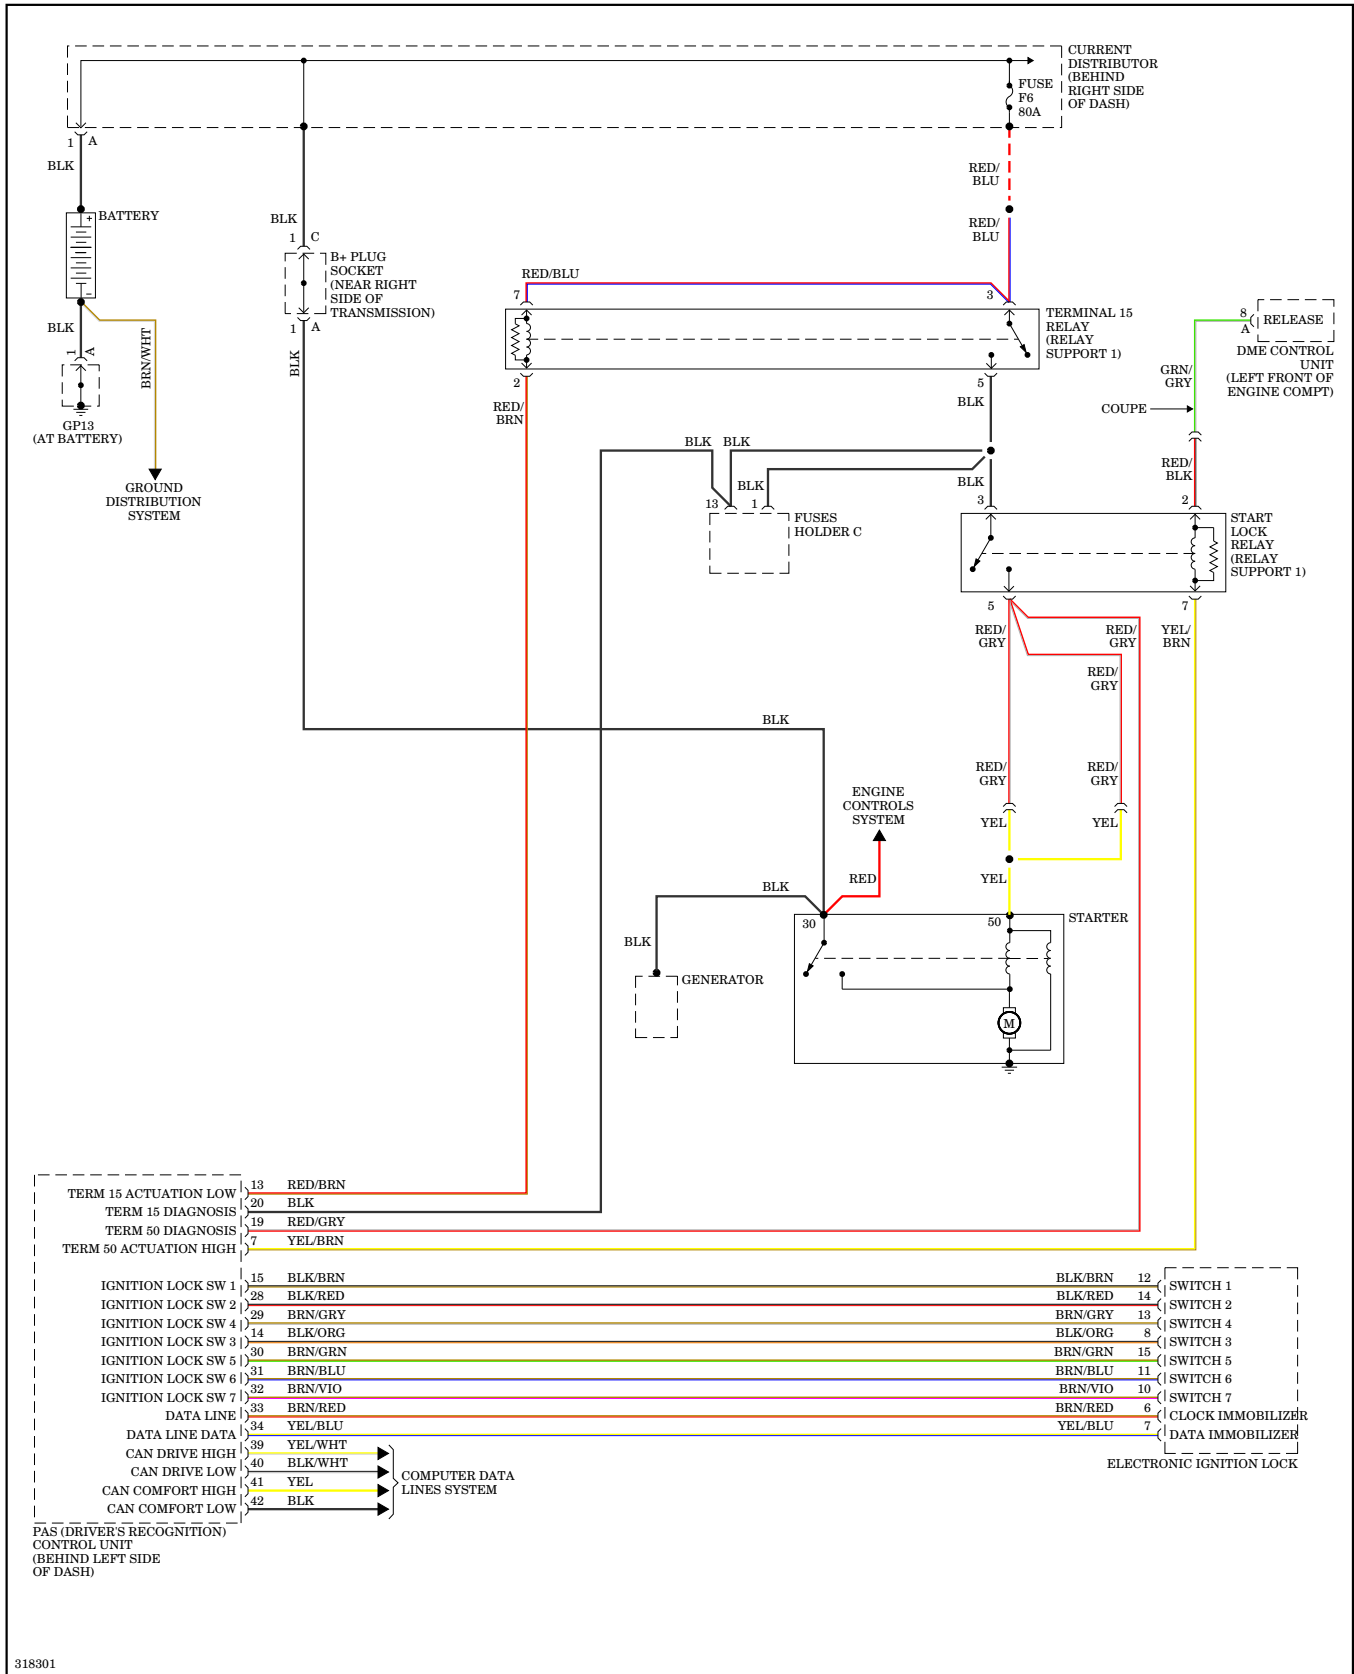

SHIFT INTERLOCK

Shift Interlock Wiring Diagram for Porsche 911 Carrera S 2009

STARTING/CHARGING

Charging Wiring Diagram for Porsche 911 Carrera S 2009

Starting Wiring Diagram for Porsche 911 Carrera S 2009