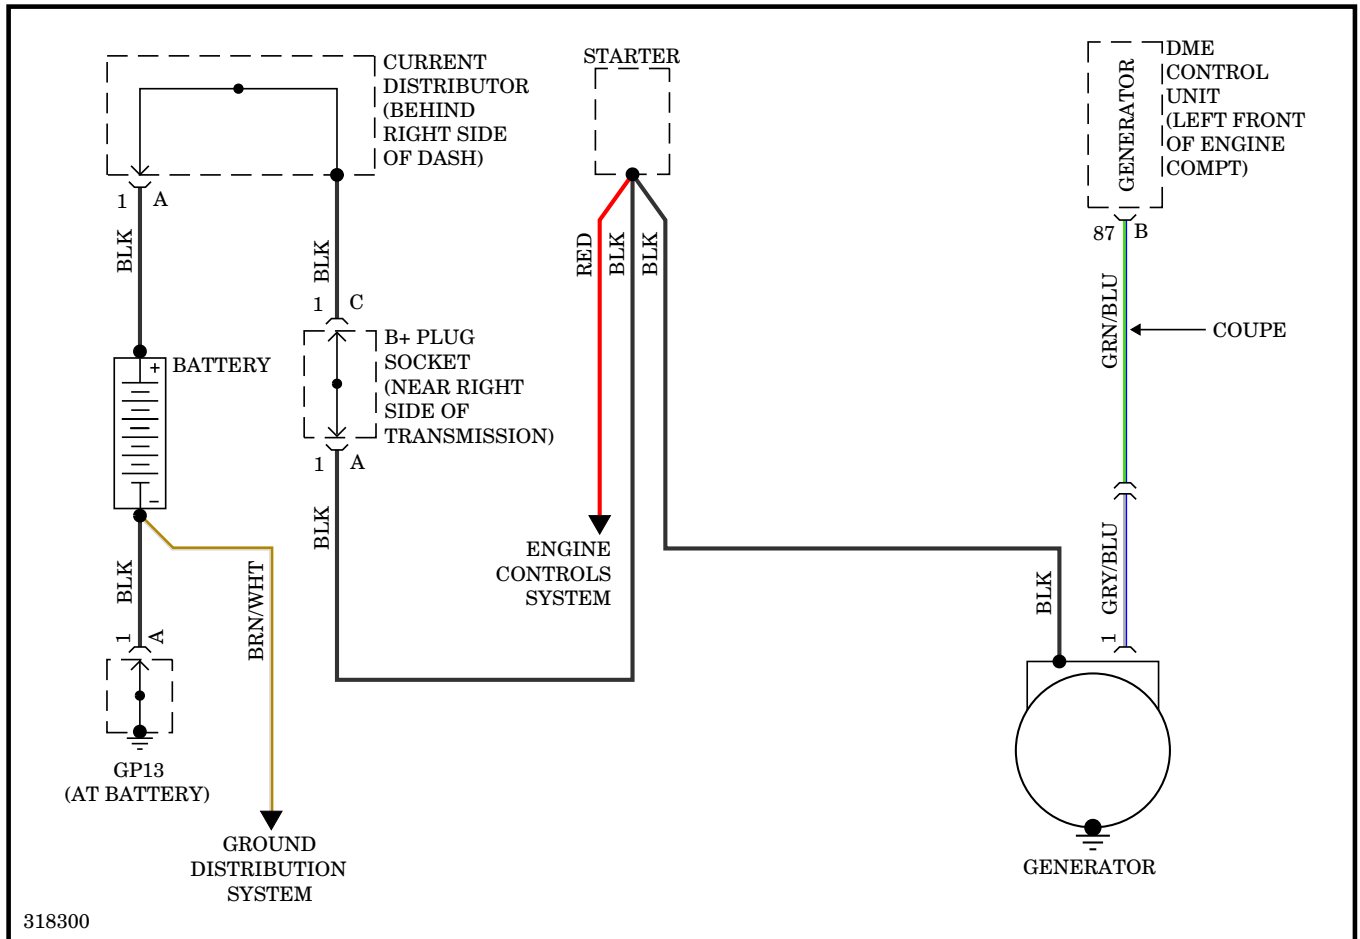

SHIFT INTERLOCK

Shift Interlock Wiring Diagram for Porsche 911 Carrera S 2009

STARTING/CHARGING

Charging Wiring Diagram for Porsche 911 Carrera S 2009

Starting Wiring Diagram for Porsche 911 Carrera S 2009