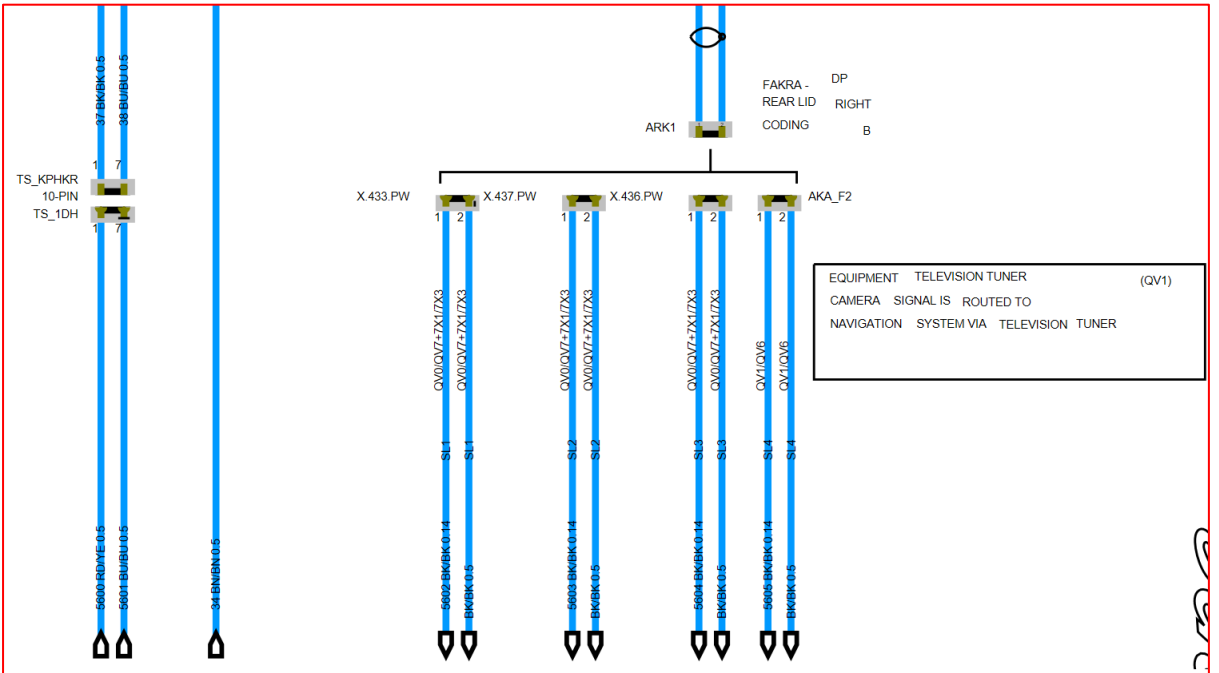

BLACK	SW	BLK
BROWN	BR	BRN
RED	RT	RD
ORANGE	OR	OG
YELLOW	GE	YE
GREEN	GN	GN
BLUE	BL	BU
VIOLET	VI	VT
GREY	GR	GY
WHITE	WG	WH
PINK	RS	PK

Cayenne

BLACK	SW	BK
BROWN	BR	BN
RED	RT	RD
ORANGE	OR	OG
YELLOW	GE	YE
GREEN	GN	GN
BLUE	BL	BU
VIOLET	VI	VT
GREY	GR	GY
WHITE	WS	WH
PINK	RS	PK