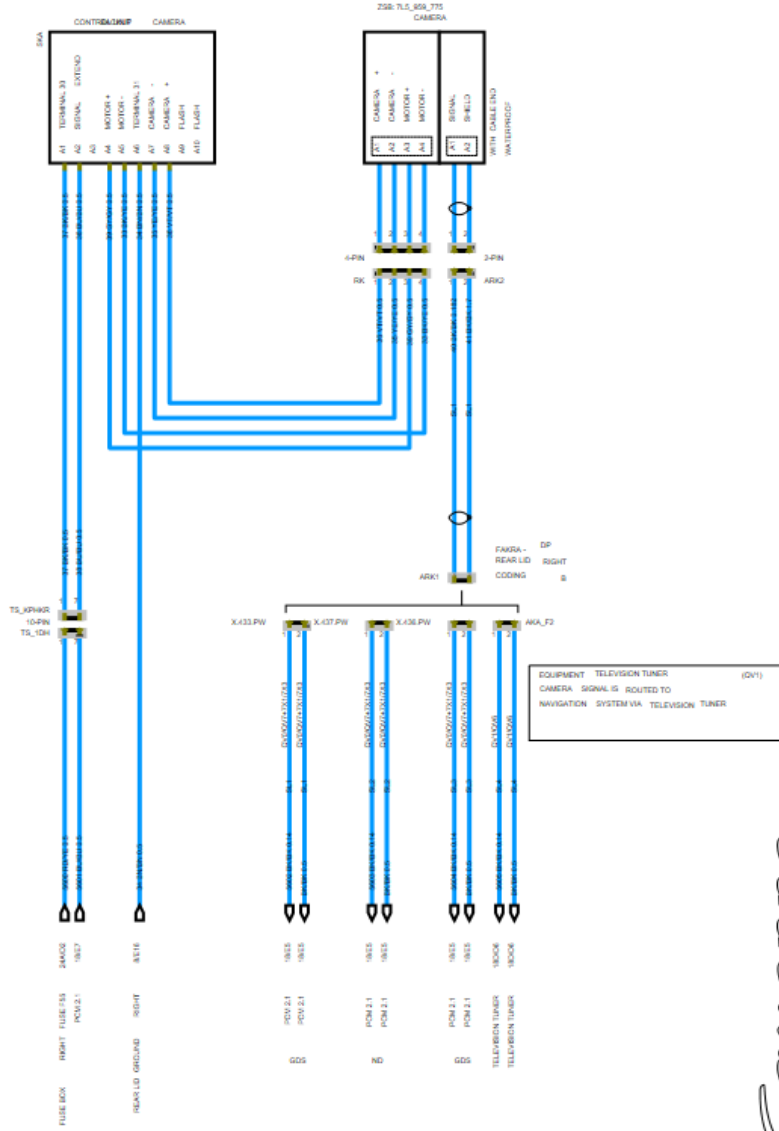

BLACK	SW	BLK
BROWN	BR	BRN
RED	RT	RD
ORANGE	OR	OG
YELLOW	GE	YE
GREEN	GN	GN
BLUE	BL	BU
VIOLET	VI	VT
GREY	GR	GY
WHITE	WG	WH
PINK	RS	PK

Cayenne

BLACK	SW	BK
BROWN	BR	BN
RED	RT	RD
ORANGE	OR	OG
YELLOW	GE	YE
GREEN	GN	GN
BLUE	BL	BU
VIOLET	VI	VT
GREY	GR	GY
WHITE	WS	WH
PINK	RS	PK