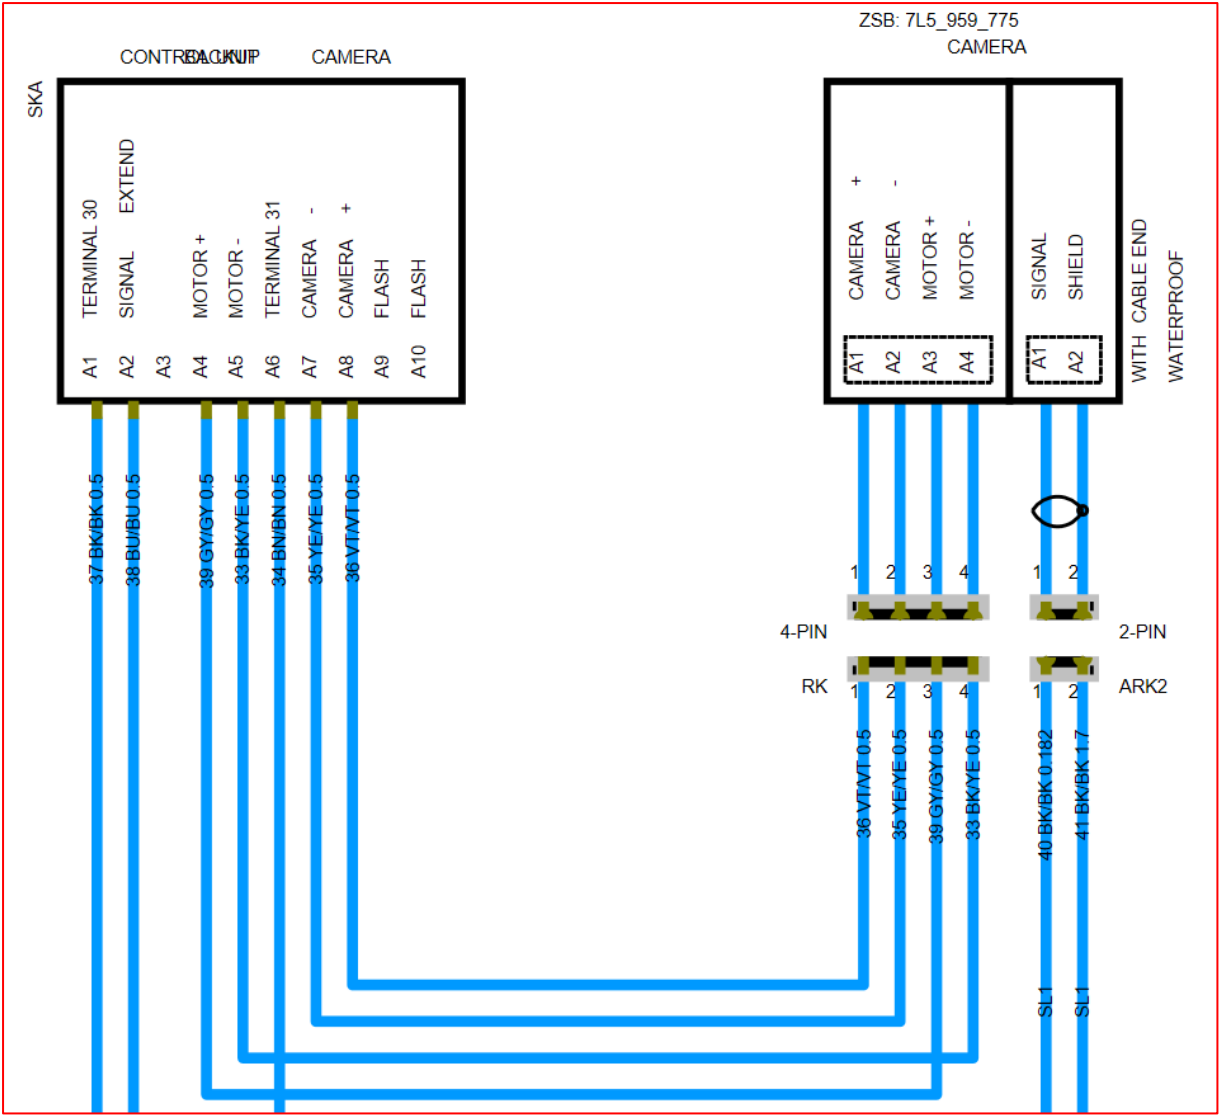

BLACK	SW	BLK
BROWN	BR	BRN
RED	RT	RD
ORANGE	OR	OG
YELLOW	GE	YE
GREEN	GN	GN
BLUE	BL	BU
VIOLET	VI	VT
GREY	GR	GY
WHITE	WG	WH
PINK	RS	PK

Cayenne

BLACK	SW	BK
BROWN	BR	BN
RED	RT	RD
ORANGE	OR	OG
YELLOW	GE	YE
GREEN	GN	GN
BLUE	BL	BU
VIOLET	VI	VT
GREY	GR	GY
WHITE	WS	WH
PINK	RS	PK