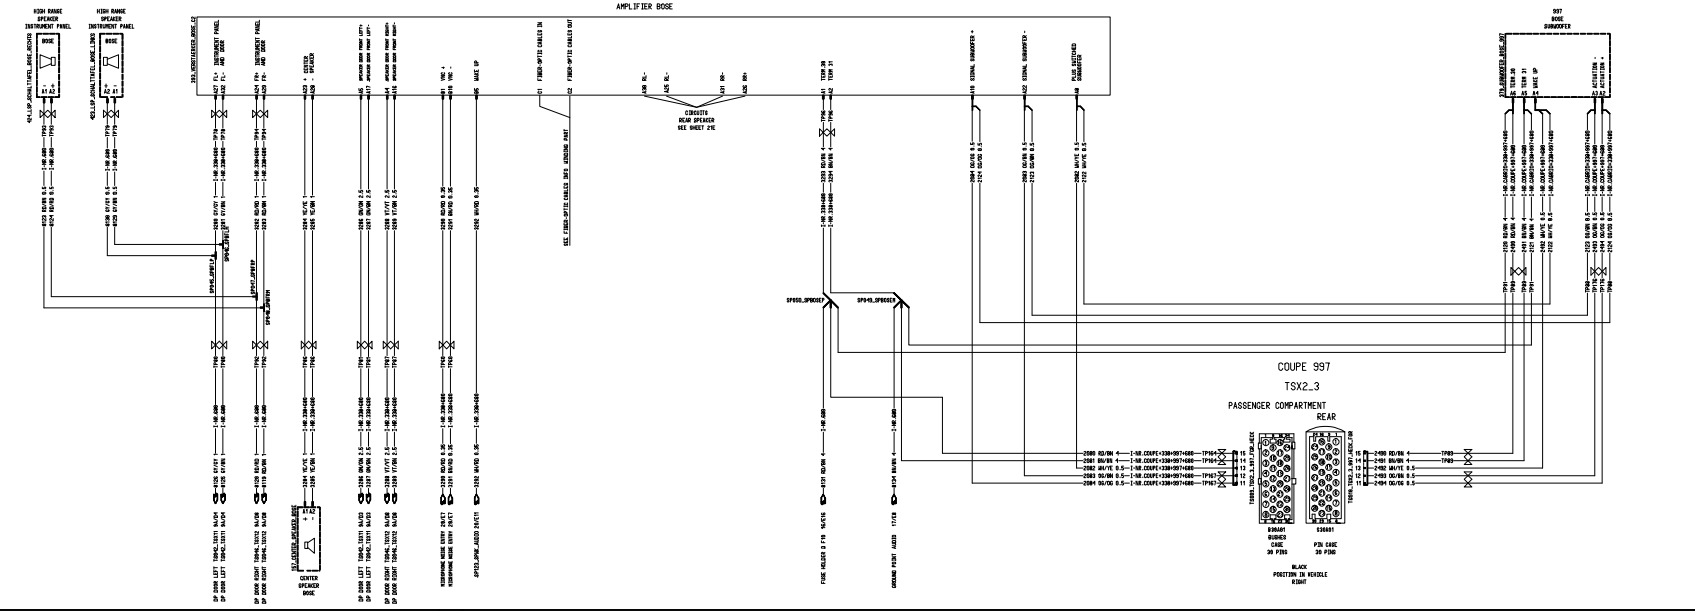

997

BLACK	BL	BR
BROWN	BO	BN
RED	RE	RD
ORANGE	OR	OD
YELLOW	YL	YD
GREEN	GR	GD
BLUE	BL	BD
VIOLET	VI	VD
GREY	GR	GD
WHITE	WT	WD
PAK	PK	PD

997 Carrera 997

MODEL 2006 SHEET 21C AUDIO OPTION PACK BOSE C2

BEI VERMUTLICHER RECHTVERLETZUNG DURCHFÜHREN SOWEIT MÖGLICH (IN CASE OF UNIDENTIFIED PATENTABLE INFORMATION ALL RIGHTS RESERVED IN THE EVENT OF A PATENT OWNER REMAIN WITH RESPONSIBILITY FOR THE)			
CAD-SYSTEM UND VERMUTLICHER RECHTVERLETZUNG SOWEIT MÖGLICH (IN CASE OF UNIDENTIFIED PATENTABLE INFORMATION ALL RIGHTS RESERVED IN THE EVENT OF A PATENT OWNER REMAIN WITH RESPONSIBILITY FOR THE)			
KONSTRUKTIONS-VERANTWORTUNG / DESIGN RESPONSIBILITY NAME: NETZENBAUER ART./DEPT.: TEL.: SEZ./DRUM: M.J., LED 21.09.01			
REMARKING KONSTRUKTION: 997 NAME: KLANGPAKET BOSE C2			
TITLE: 9X7			
997.600.321.10			