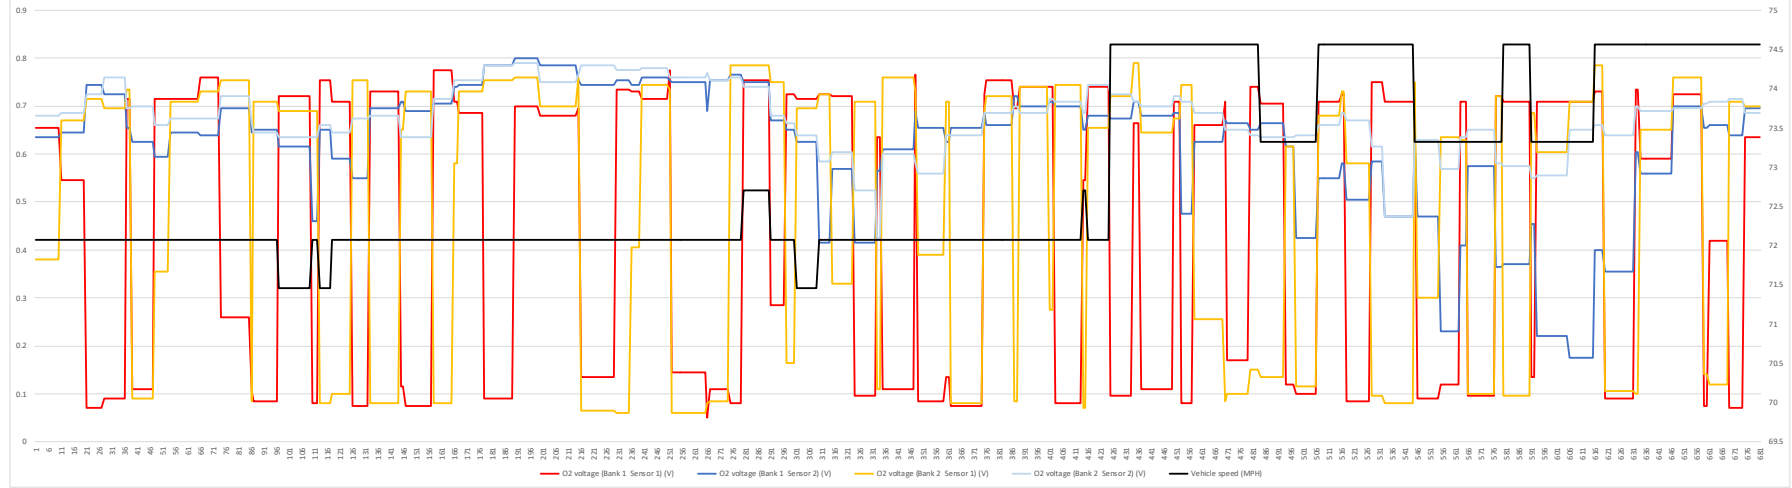

### 72 mph

### 55 mph then idle for 5 min