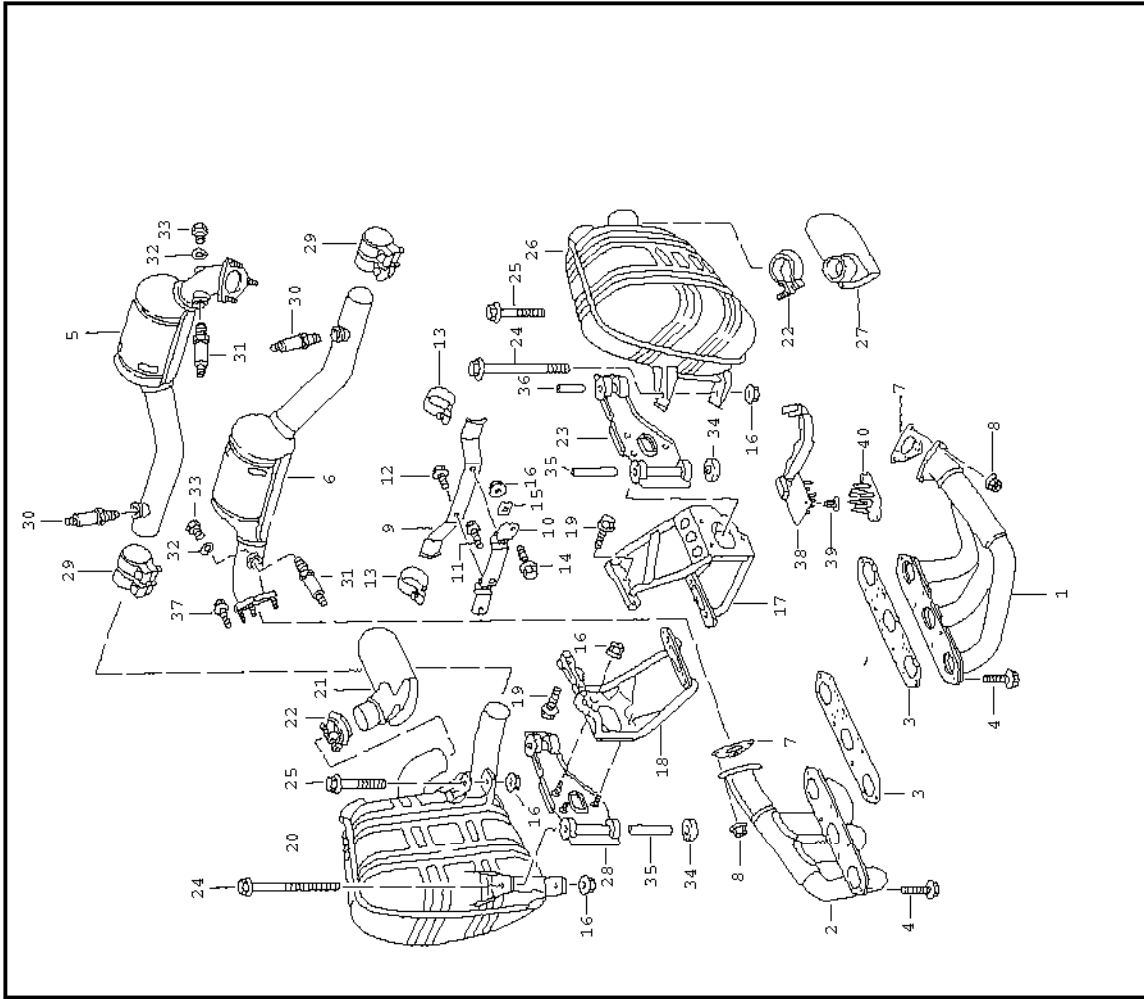

Pos	Part Number	Name	Remarks	Qty	Model
1	996 111 101 52	exhaust system	-01	1	M96.01/02/04
2	996 111 102 52	exhaust manifold		1	
3	996 111 107 52	exhaust manifold		2	
(3)	996 111 107 54	gasket		2	
(3)	996 111 107 55	gasket		2 X 51	
4	900 378 131 00	hexagon-head bolt M 8 X 28		12	
5	996 113 021 53	catalytic converter		1 M 660	
5	996 113 021 56	catalytic converter	-99	1 M 660	
5	996 113 031 01	catalytic converter	00	1 M 660	
6	996 113 022 53	catalytic converter		1 M 660	
6	996 113 022 56	catalytic converter	-99	1 M 660	
6	996 113 032 01	catalytic converter	00	1 M 660	
7	996 111 113 50	gasket		2	
8	999 084 052 02	lock nut M 8		6	
9	996 113 123 52	support		1	
10	996 113 223 50	bracket		1	
11	900 378 188 09	hexagon-head bolt M 6 X 20		1	
12	900 378 187 09	hexagon-head bolt M 8 X 12		2	
13	900 165 004 00	clip		2	
13	999 511 087 00	clip		2	
14	900 378 022 09	hexagon-head bolt M 8 X 25		2	
15	900 031 001 02	washer 9,0 X 13 X 3,0		2	
16	900 380 005 09	hexagon nut M 8		12	
17	996 111 127 55	support		1	
18	996 111 128 54	support		1	