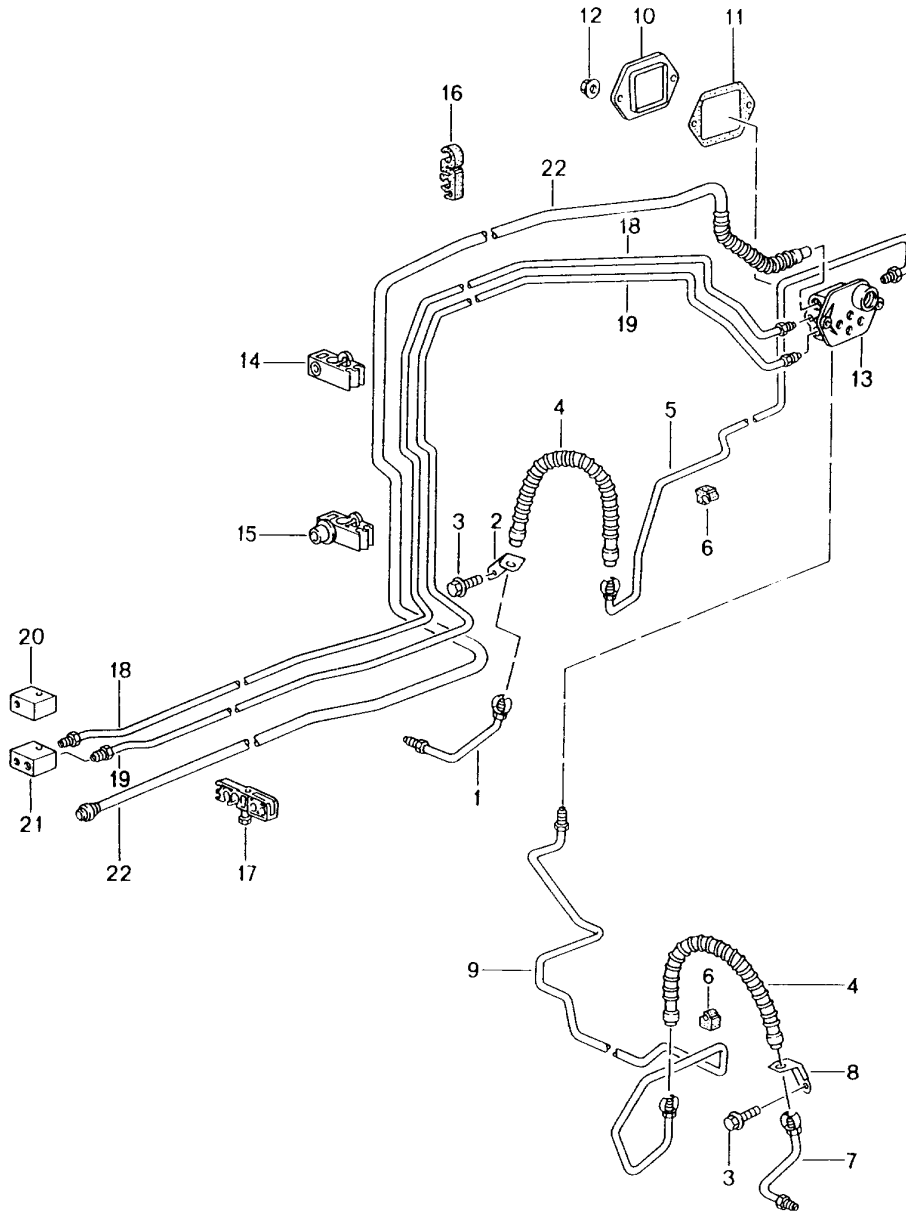

Model: 996 98

Model life 1998>>2005