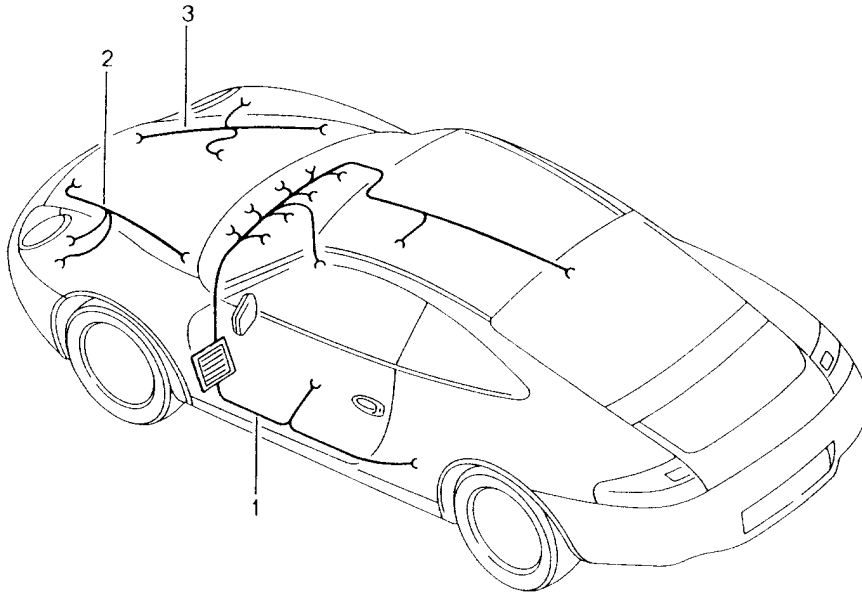

Model: 996 98

Model life 1998>>2005