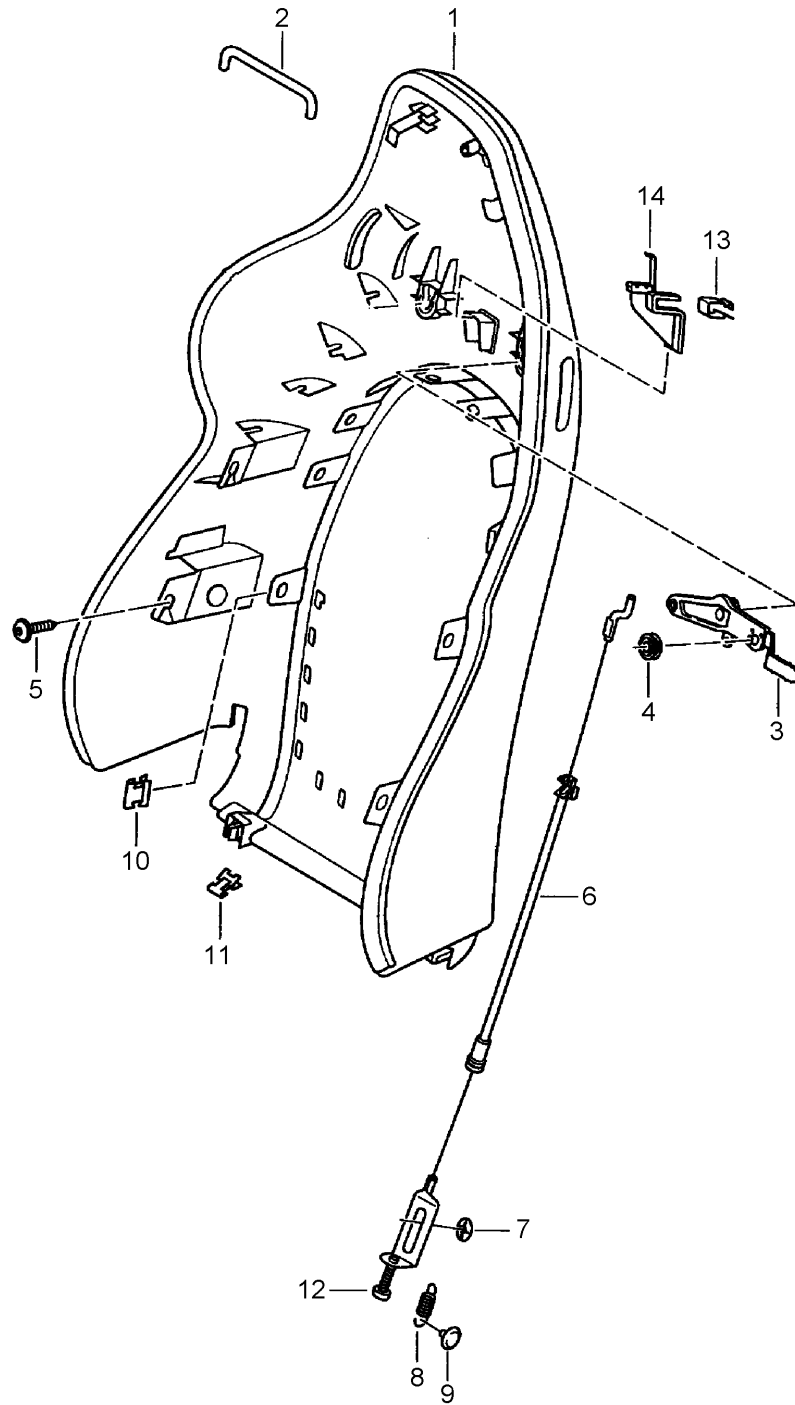

Model: 996 98

Model life 1998>>2005

Pos	Part Number	Description	Remark	Qty	Model
		Seat surface			

Model: 996 98

Model life 1998>>2005

Model: 996 98 Model life 1998>>2005

Pos	Part Number	Description	Remark	Qty	Model
1	996 521 083 02	Backrest shell Sports seat		2	CARRERA
(1)	996 521 083 02 D05	Lacquered Granite grey			
	996 521 992 02	Backrest shell Sports seat Lacquered Black	00-	2	IXSA
	996 521 992 02 80K	Guards red			
	996 521 992 02 9A3	Biarritz white			
	996 521 992 02 12G	Speed yellow			
	996 521 992 02 92T	Arctic silver metallic			
	996 521 992 02 746	Black-metallic			
	996 521 992 02 2A2	Rainforest green metallic			
	996 521 992 02 1A9	Zanzibar red			
	996 521 992 02 8A4	Orient red metallic			
	996 521 992 02 6A7	Meridian metallic			
	996 521 992 02 6B5	Seal grey metallic			
	996 521 992 02 3A9	Lapis blue metallic			
	996 521 992 02 92E	Polar silver metallic			
	996 521 992 02 37U	Cobalt blue metallic			
	996 521 992 02 22E	Forest green metallic			
	996 521 992 02 22D	Slate grey metallic			
	996 521 992 02 37W	Midnight Blue Metallic			
	996 521 992 02 347	Dark blue			
	996 521 992 02 23I	Wimbledon green metallic			
	996 521 992 02 39G	Violet metallic			
2	996 521 885 00	Foam part		2	
3	996 521 311 00	Linkage lever	/L	2	
(3)	996 521 312 00	Linkage lever	/R	2	
4	996 521 339 00	Deflection roller		4	
5	999 143 009 01	Screw		X	
-	900 151 027 02	Backrest shell M 5 X 16 Washer 5,3		4	
6	996 521 385 01	Cable		4	
7	N 900 114 02	Clamping washer 4		4	
8	999 522 032 00	Tension spring 0,7 X 7,5 X 15		4	
9	999 703 474 40	Stopper 5,4 X 15 X 7,5		4	
(9)	999 703 102 40	Stopper 4,5 X 6,9 X 11,2	03-	4	
10	999 507 594 01	U-clamp 1,50 - 1,75 Mount		28	
11	311 881 247	Backrest cover Clip		4	
-	N 900 151 01	Centre part Clamping washer 5		2	
13	999 507 596 01	U-clamp 1,00 - 1,50		2	
14	996 521 341 00	Relay lever		2	
-	996 521 903 00	Repair kit Backrest locking lever See technical information GR. 7 BOXSTER NR. 1A/98		2	