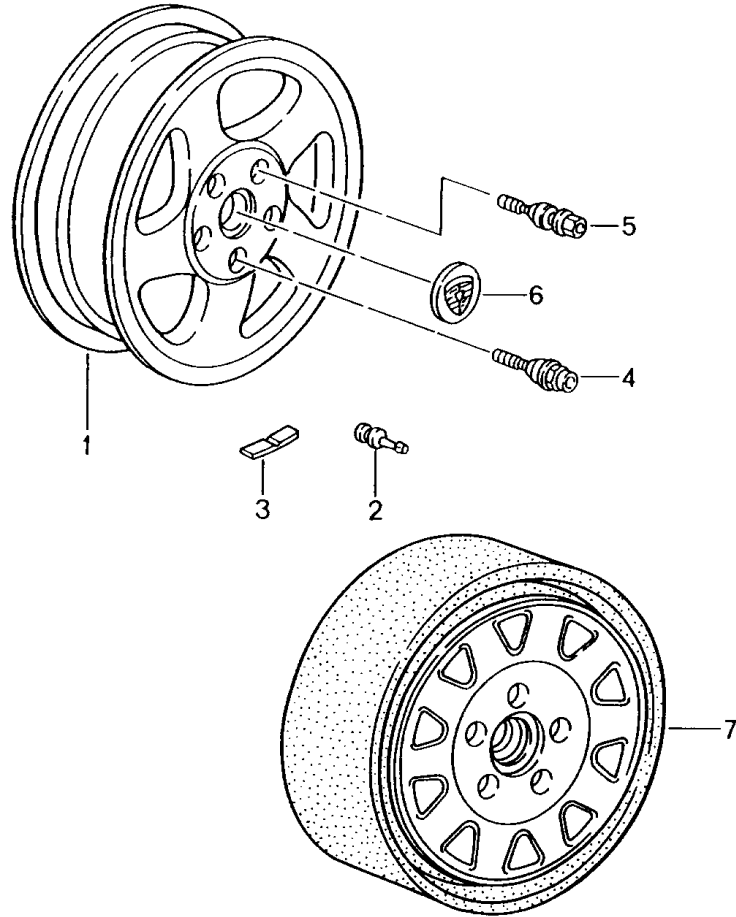

Model: 996 98

Model life 1998>>2005