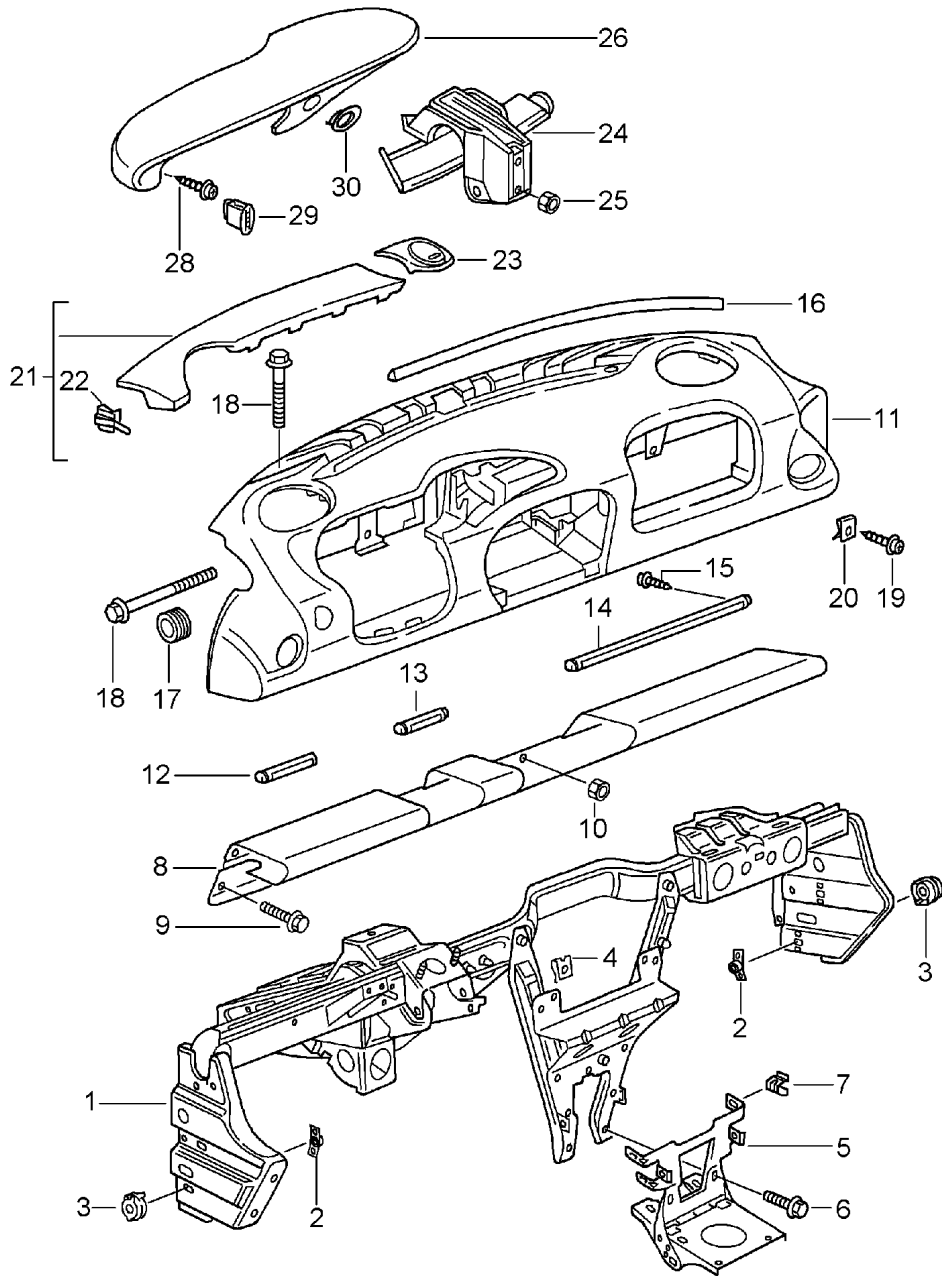

Model: 996 98

Model life 1998>>2005