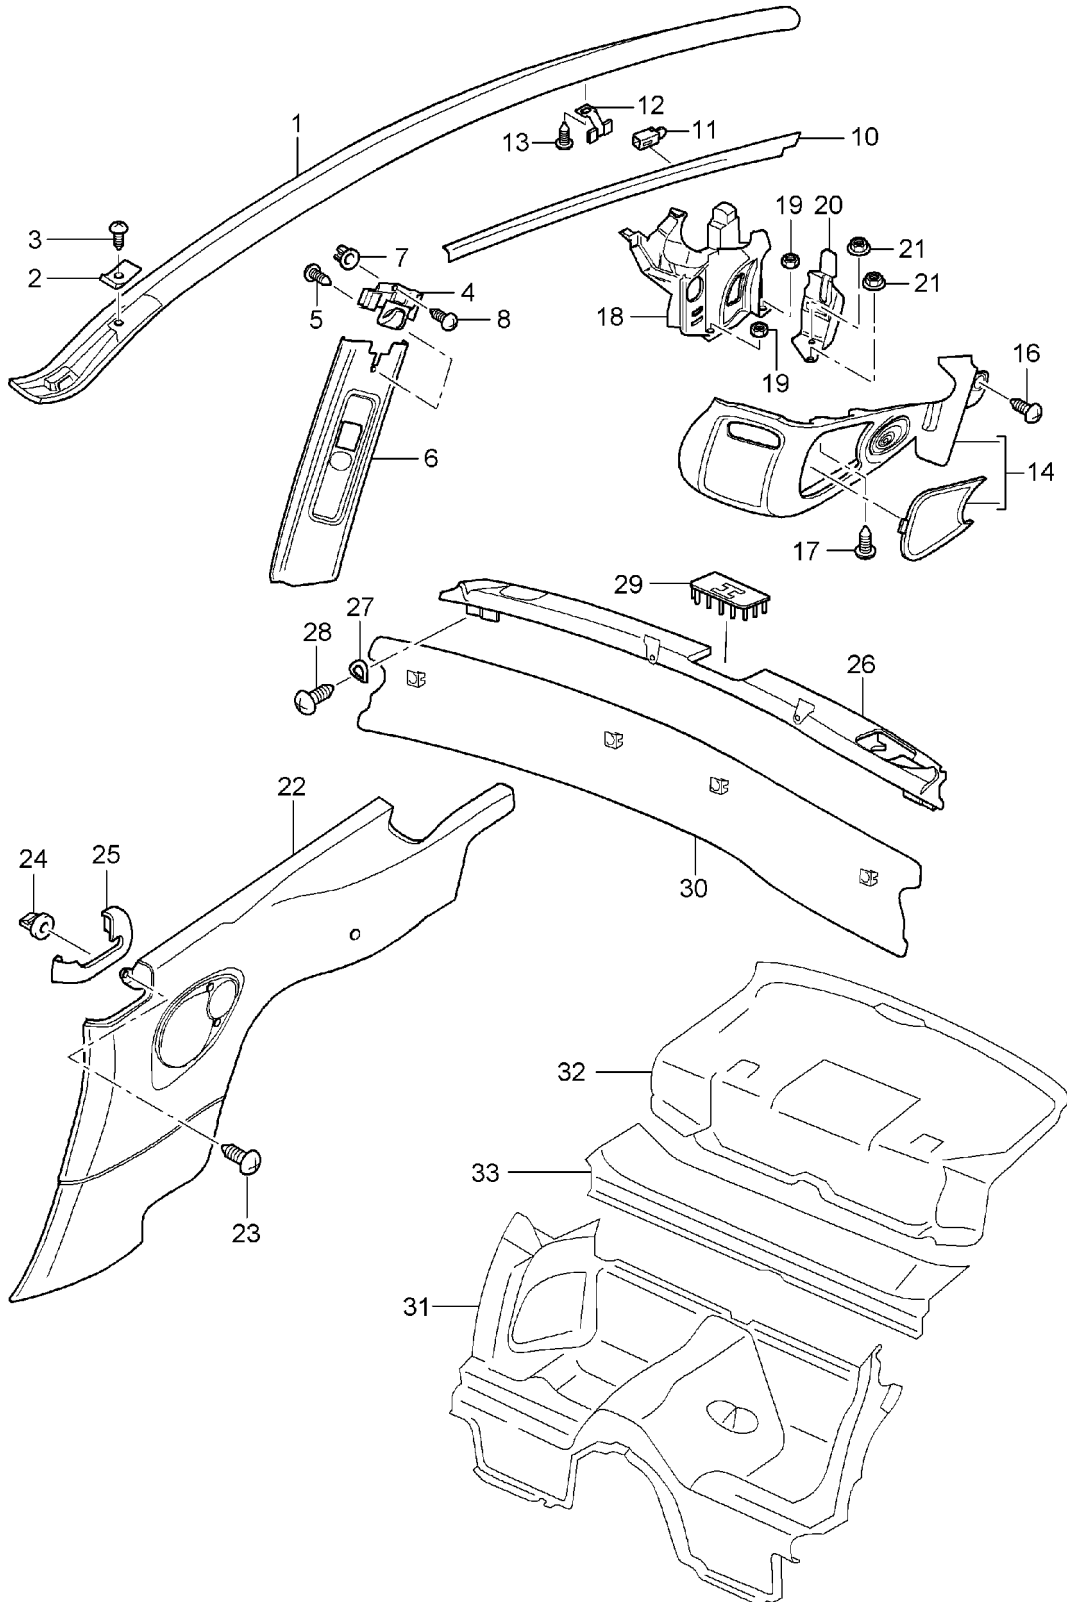

Model: 996 98

Model life 1998>>2005