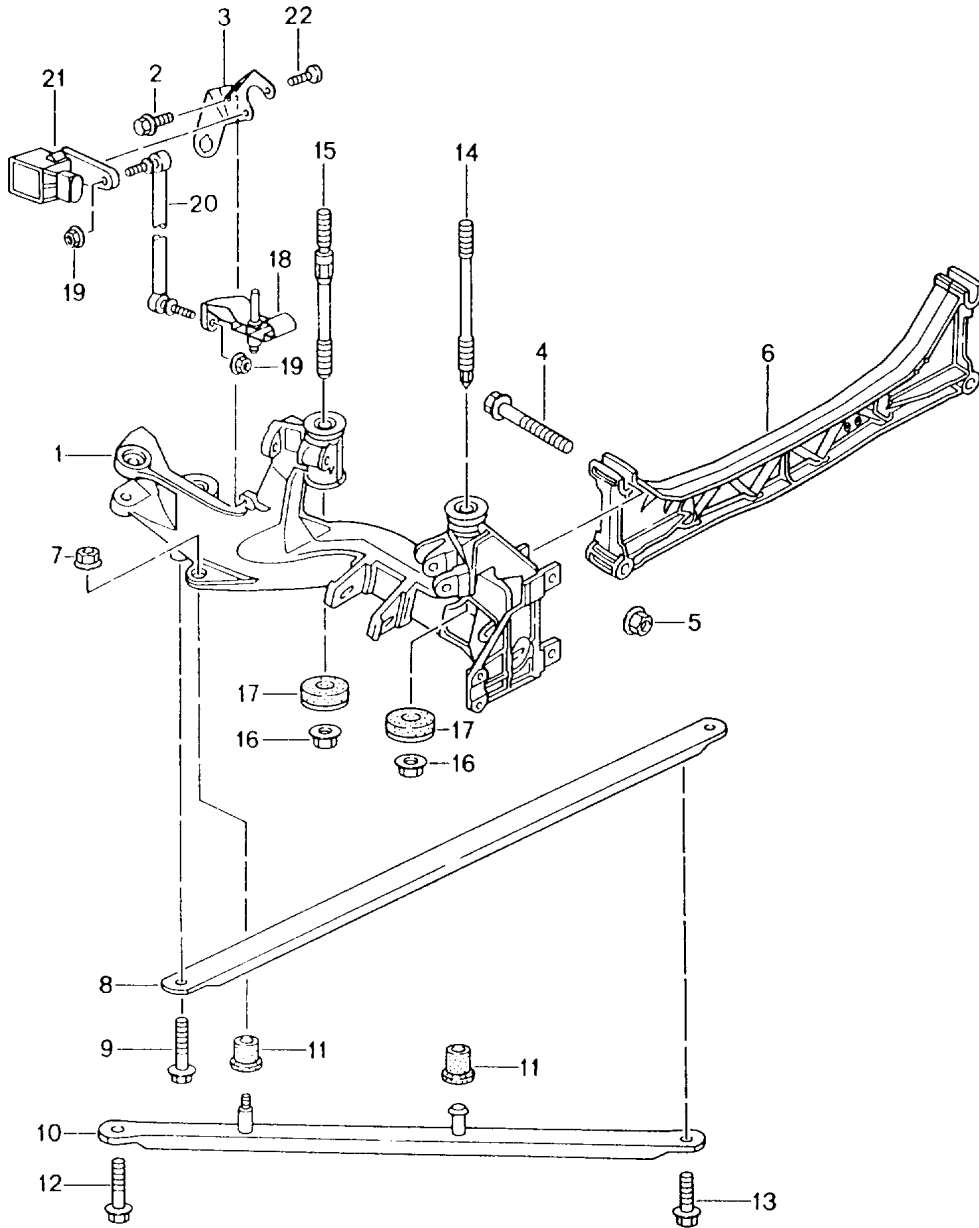

Model: 996 98 Model life 1998>>2005

Pos	Part Number	Description	Remark	Qty	Model
19	900 380 012 01	M 14 X 1,5 Hexagon nut		4	
20	900 378 135 09	M 14 X 1,5 Hexagon-head bolt		2	
20	900 378 135 01	M 14 X 75 Hexagon-head bolt		2	
21	996 341 053 07	Wishbone	-03	2	
(21)	996 341 053 16	Wishbone	04	2	
(21)	996 341 053 17	Wishbone	05-	2	
22	996 331 217 03	Eccentric screw		2	
23	996 361 617 00	Spacer ring 17 MM with Wheel bolt	01	2	IXRN
(23)		Spacer ring 17 MM with Wheel bolt	02-	2	/C4S IXRN
(23)	996 361 605 90	Spacer ring 5 MM without Wheel bolt	01-	2	IXRP

Model: 996 98

Model life 1998>>2005