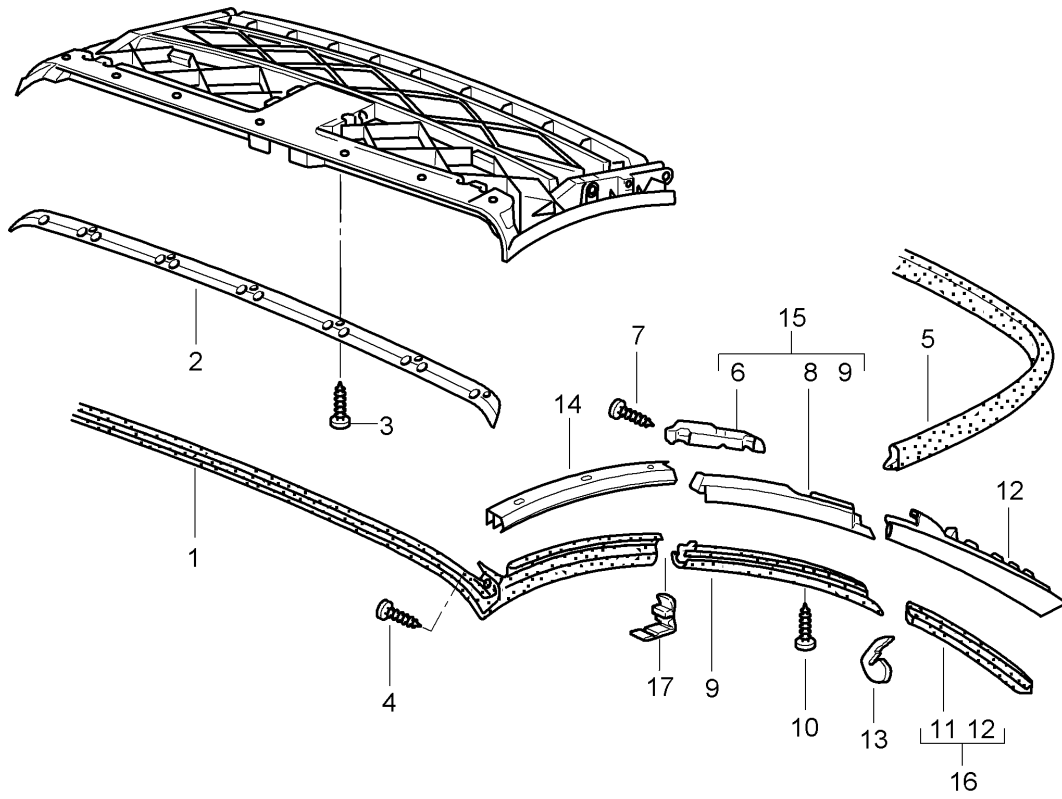

Model: 996 98 Model life 1998>>2005

Pos	Part Number	Description	Remark	Qty	Model
		Convertible top frame			
		Single parts			
1	996 561 953 00	Roof frame		1	
	996 561 953 00 A09	Black			
2	999 166 075 02	Safety clip		X	
3	999 088 041 30	Bolt		2	
		8X23,2			
4	999 166 075 02	Safety clip		X	
5	996 612 005 15	Wiring harness	-04	1	
5	997 612 698 00	Wiring harness	05-	1	
6	996 613 313 02	Potentiometer		1	
7	996 561 335 00	Roof frame	/L	1	
(7)	996 561 336 00	Roof frame		1	
8	996 561 339 00	Roof frame	/L	1	
(8)	996 561 340 00	Roof frame	/R	1	
9	996 561 355 00	Sealing frame	/L	1	
	996 561 355 00 A09	Black			
(9)	996 561 356 00	Sealing frame	/R	1	
	996 561 356 00 A09	Black			
9A	996 561 219 00	Gasket		2	
		for			
		Sealing frame			
10	999 073 195 09	Oval-head screw		X	
		M 6X20			
11	900 151 006 09	Washer		X	
12	999 924 152 00	Bush		2	
13		Bush		2	
14	999 088 037 30	Bolt		1	
15	999 919 152 09	Oval-head screw		X	
16	900 144 101 02	Tapping screw		X	
17	900 151 027 02	Washer		8	
18	999 166 076 02	Safety clip		X	
18	999 166 076 01	Safety clip		X	
19	999 919 152 09	Oval-head screw		4	
20	996 561 239 00	Gasket	/L	1	
(20)	996 561 240 00	Gasket	/R	1	
21	N 014 128 13	Oval-head screw		4	
22	996 561 319 00	Frame	/L	1	
(22)	996 561 320 00	Frame		1	
23	999 924 152 00	Bush		4	
24	996 561 051 01	Lever	/L	1	
(24)	996 561 052 01	Lever	/R	1	
25	996 561 535 00	Guide	/L	1	
(25)	996 561 536 00	Guide	/R	1	
26	999 919 141 09	Oval-head screw		4	
27	999 025 267 09	Washer		8	
28	999 088 040 30	Bolt		2	
29	996 561 443 00	Convertible top support	/L	1	
(29)	996 561 444 00	Convertible top support	/R	1	
30	999 166 076 02	Safety clip		6	
30	999 166 076 01	Safety clip		6	
31	999 924 125 40	Bush		4	
32	996 561 249 01	Sealing strip	/L -00	1	
32		Sealing strip	/L 01-	1	
(32)	996 561 250 01	Sealing strip	/R -00	1	
(32)		Sealing strip	/R 01-	1	
33	999 088 031 30	Bolt		4	
34	999 924 125 40	Bush		4	
35	999 919 152 09	Oval-head screw		2	
36	996 561 631 00	Bracket	-01	2	
37	996 610 114 00	Guide	-01	1	

Model: 996 98

Model life 1998>>2005