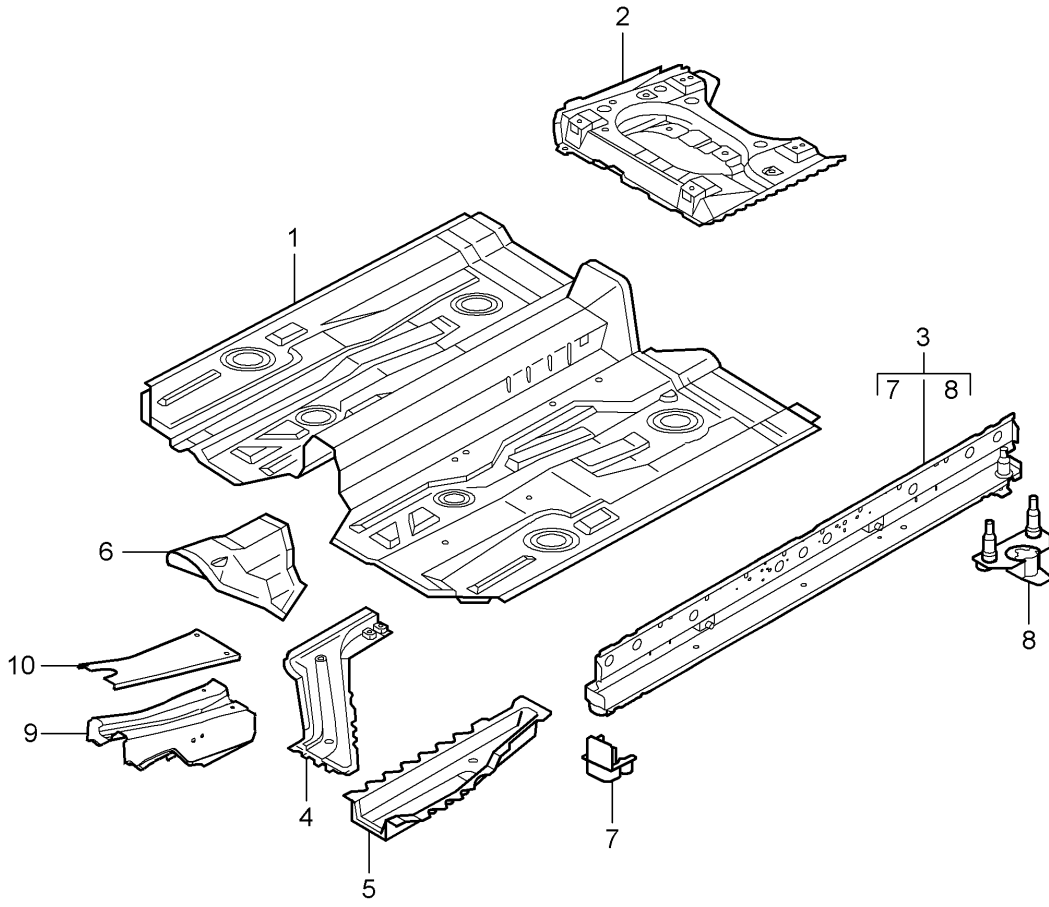

Model: 996 98

Model life 1998>>2005

Pos	Part Number	Description	Remark	Qty	Model
1	996 504 233 00	Dome strut	/L -02	1	
1	996 504 233 01	Dome strut	/L	1	
2	996 504 234 00	Dome strut	/R -02	1	
2	996 504 234 01	Dome strut	/R	1	
3	996 504 359 00	Bracket		1	
4	996 504 633 00	Filler piece	/L	1	
5	996 504 634 00	Filler piece	/R	1	
6	900 378 100 09	Hexagon-head bolt AM 10 X 45		2	
7	900 075 010 09	Hexagon-head bolt M 6 X 12		4	

Model: 996 98

Model life 1998>>2005