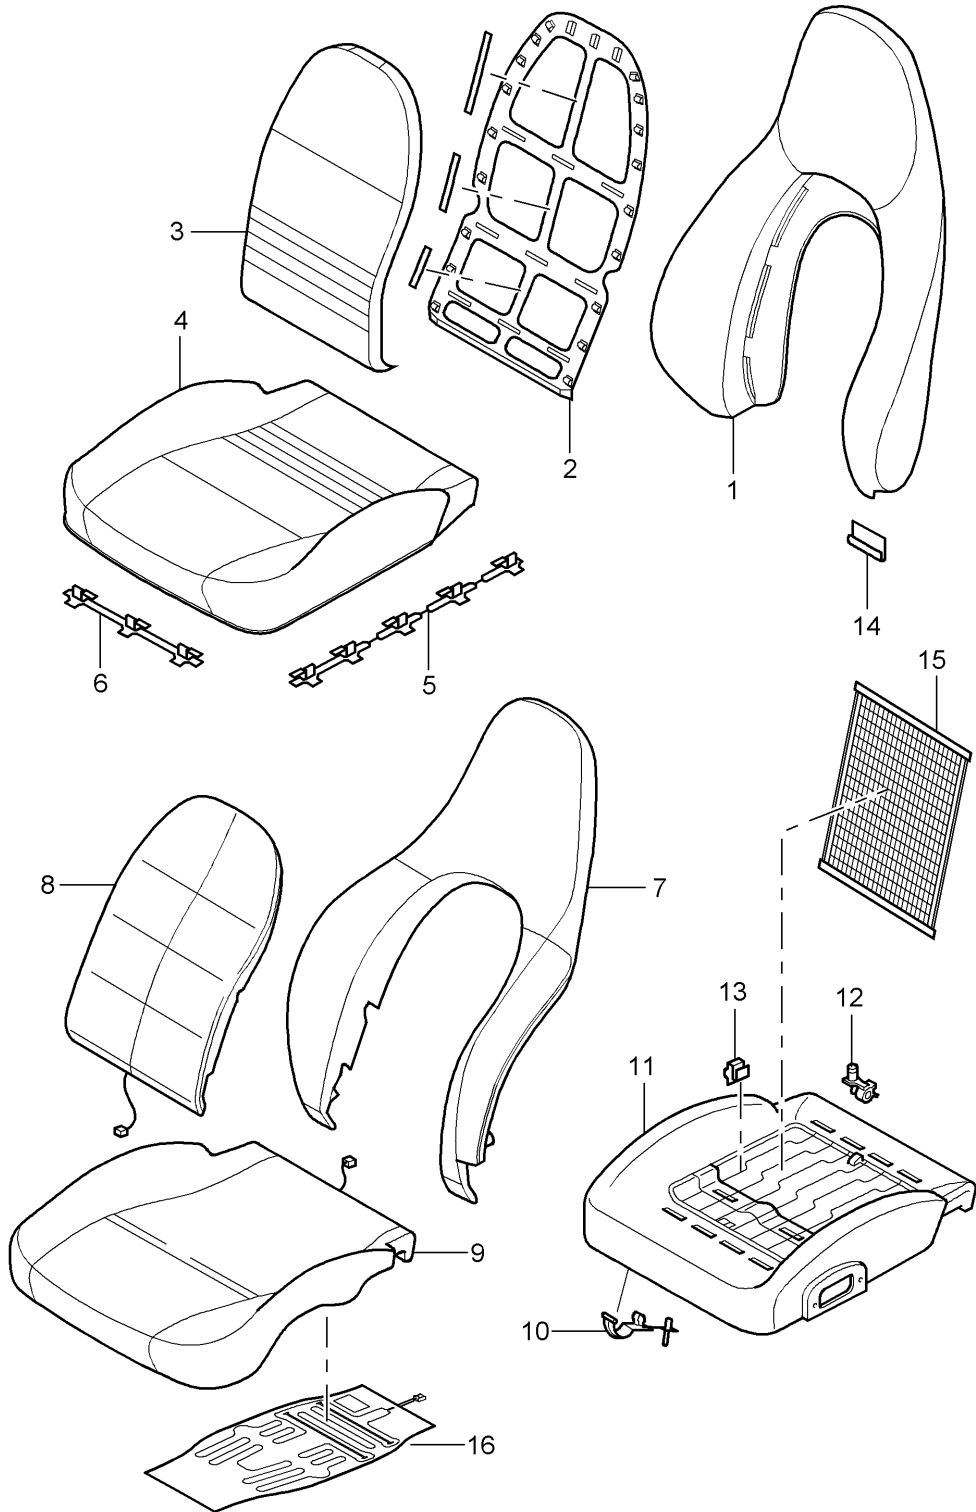

Model: 996 98

Model life 1998>>2005