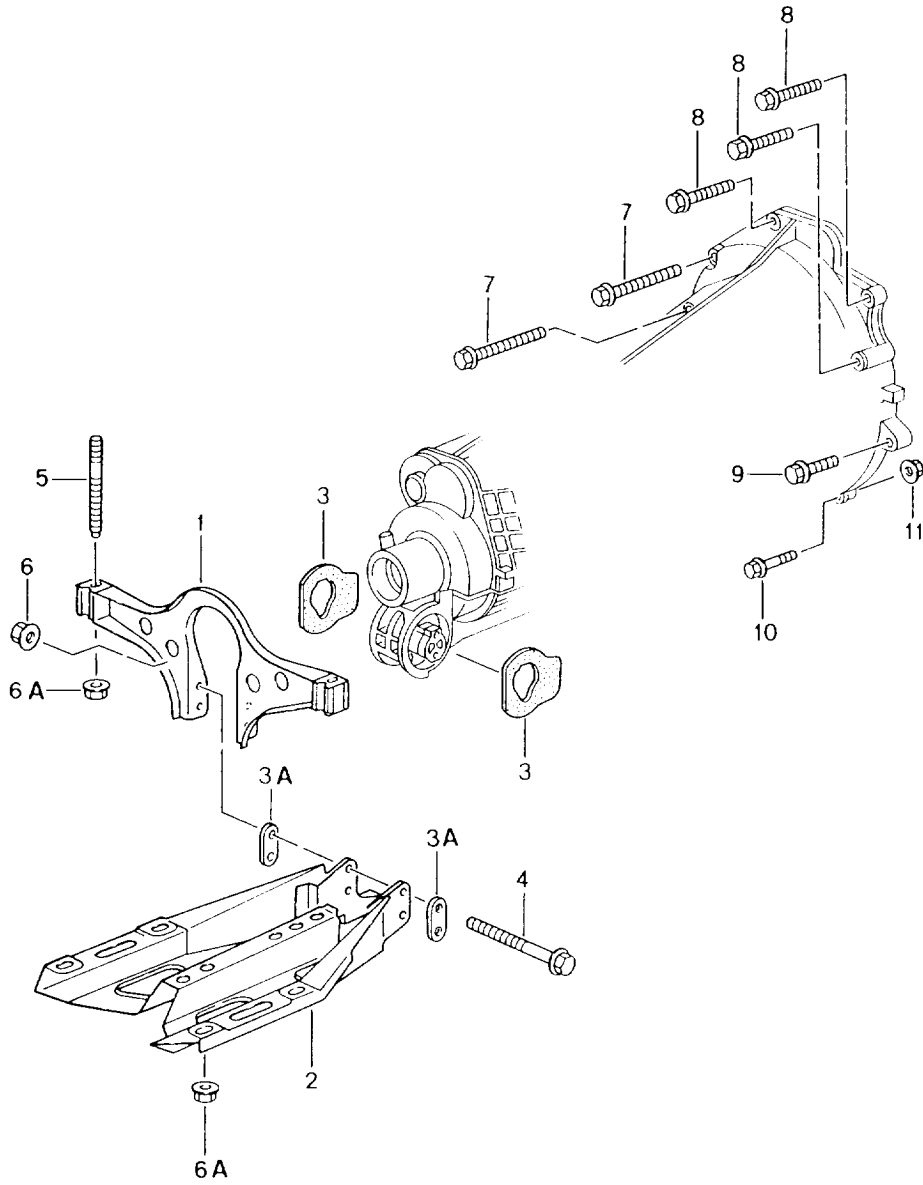

Model: 996 98

Model life 1998>>2005

Model: 996 98

Model life 1998>>2005

Pos	Part Number	Description	Remark	Qty	Model
		Tiptronic	-01		A96.00
			99-01		M338
		Transmission suspension			A96.30
		Threaded joint			M339
		Engine			
1	996 375 039 02	Transmission carrier	-00	1	
(1)	996 375 039 03	Transmission carrier	01-	1	
2	996 375 031 08	Transmission carrier		1	
3	996 375 255 05	Stop		2	
3A	996 375 333 00	Packing plate		2	
4	900 378 167 09	Hexagon-head bolt		2	
		M 10 X 110			
4	900 378 294 01	Hexagon-head bolt		2	
		M 10 X 110			
5	999 061 106 09	Stud		2	
		M 10 X 83			
6	900 380 008 09	Lock nut		2	
		M 10			
(6A)	999 076 053 09	Hexagon nut		6	
		M 10			
7	999 072 010 09	Hexagon-head bolt		2	
		M 12 X 1,5 X 100			
7	999 072 010 01	Hexagon-head bolt		2	
		M 12 X 1,5 X 100			
-	999 073 119 09	Pan-head screw		1	
		Inner			
		M 10 X 50			
8	999 072 008 09	Hexagon-head bolt		3	
		M 12 X 1,5 X 70			
8	999 072 008 01	Hexagon-head bolt		3	
		M 12 X 1,5 X 70			
9	900 378 061 09	Hexagon-head bolt		1	
		M 12 X 1,5 X 50			
9	900 378 061 01	Hexagon-head bolt		1	
		M 12 X 1,5 X 50			
10	900 378 076 09	Hexagon-head bolt		1	
		M 10 X 50			
10	900 378 076 01	Hexagon-head bolt		1	
		M 10 X 50			
11	900 377 011 09	Hexagon nut		1	
		M 10			
11	900 377 011 01	Hexagon nut		1	
		M 10			
-	996 321 055 00	Transmission bracket		1	A96.00