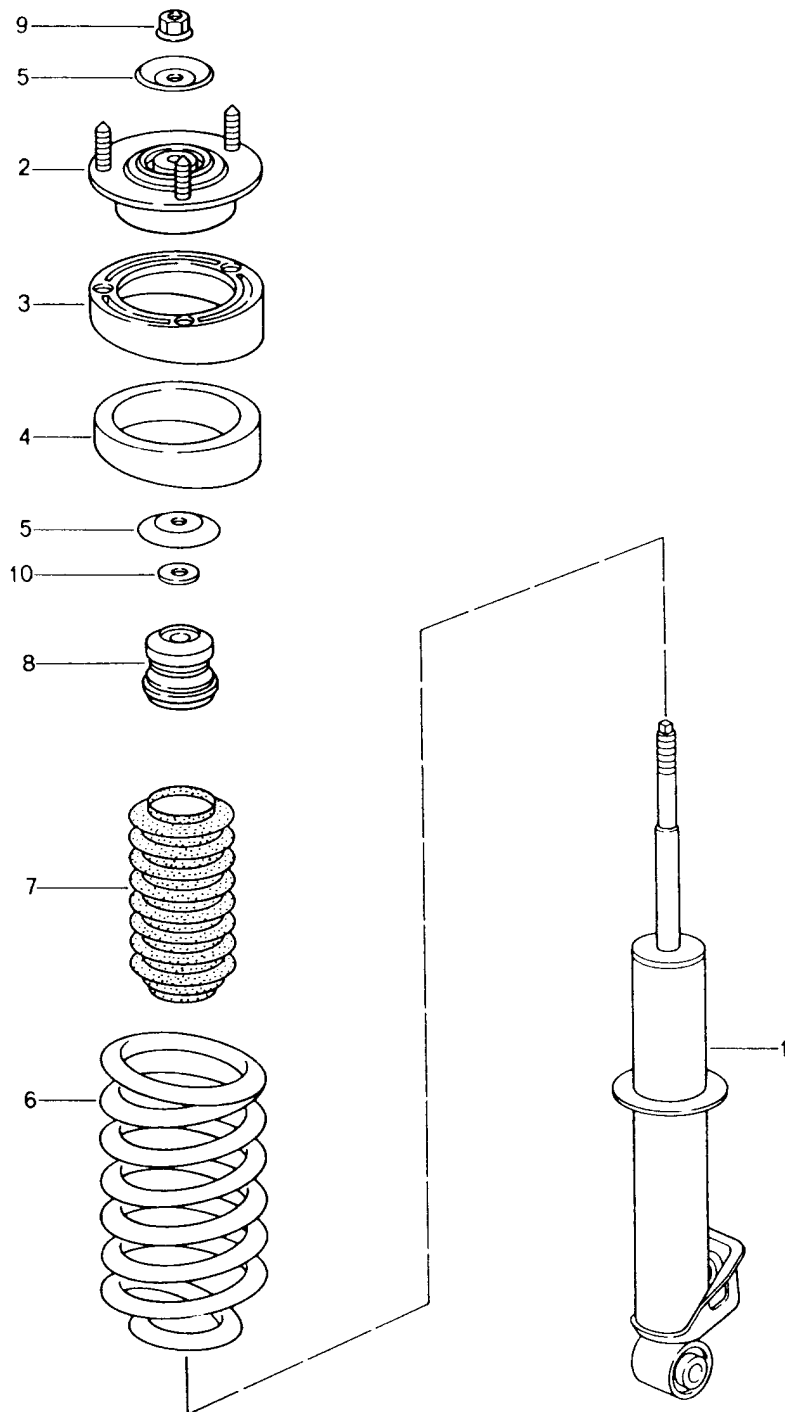

Model: 996 98 Model life 1998>>2005

Pos	Part Number	Description	Remark	Qty	Model
		Drive shaft			
		Wheel hub			
		F 992S6 21918>>			M480
		F 992S6 52780>>			M480
		F 992S6 35312>>			M480
		F 992S6 21932>>			M249
		F 992S6 52811>>			M249
		F 992S6 35318>>			M249
1	996 332 024 06	Drive shaft		2	M480
(1)	996 332 024 17	Drive shaft		2	M480
(1)	996 332 024 07	Drive shaft		2	M249
(1)	996 332 024 18	Drive shaft		2	M249
(1)	996 332 024 25	Drive shaft		2	M249
2	900 067 229 09	Pan-head screw M 10 X 48,4		12	M480
2	900 067 229 01	Pan-head screw M 10 X 48,4		12	M480
(2)	999 510 043 09	Pan-head screw M 10 X 61		12	M249
3	993 332 191 00	Plate		6	
(3)	996 332 191 00	Plate		6	
4	996 332 957 00	Clip $ 73 MM		2	
5	996 332 257 00	Clip $ 34 MM		2	
6	900 041 014 00	Circlip		2	
7	997 331 605 00	Wheel hub		2	
8	999 084 641 02	Lock nut M 22 X 1,5	-03	2	
(8)		Lock nut M 22 X 1,5	04-	2	
9	000 043 110 01	Grease 1 100-gramme tube		X	
10	996 332 293 00	Dust bellows Information available		2	
11	928 332 267 01	Lid		2	
11	997 332 267 00	Lid		2	
12	996 332 030 00	Joint		2	
13	996 332 293 00	Dust bellows Information available		2	
14	996 332 957 00	Clip		2	
15	996 332 257 00	Clip		2	
16	996 332 229 00	Spacer ring	02	2	M249
(16)	996 332 229 01	Spacer ring	03-	2	M249
17	996 332 259 00	Bellow support		2	

Model: 996 98

Model life 1998>>2005