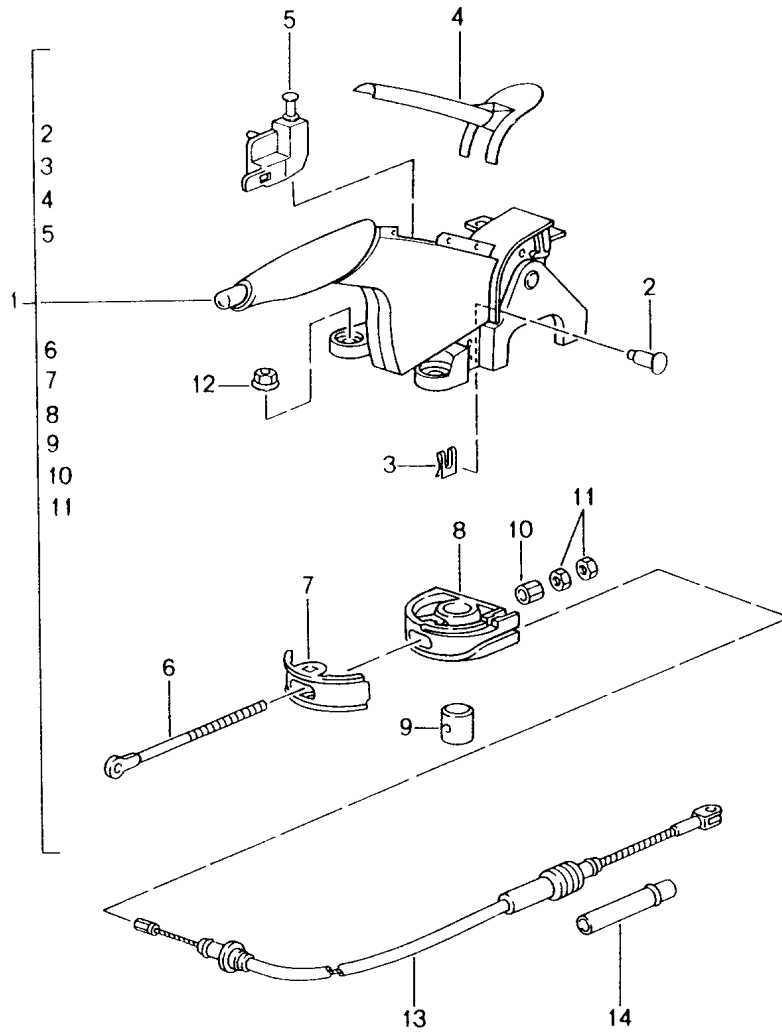

Model: 996 98

Model life 1998>>2005

Pos	Part Number	Description	Remark	Qty	Model
13	900 076 010 02	F 991S6 50872>> Nut		1	
14	000 043 205 93	M 6 Grease 1 100-gramme tube		X	

Model: 996 98

Model life 1998>>2005