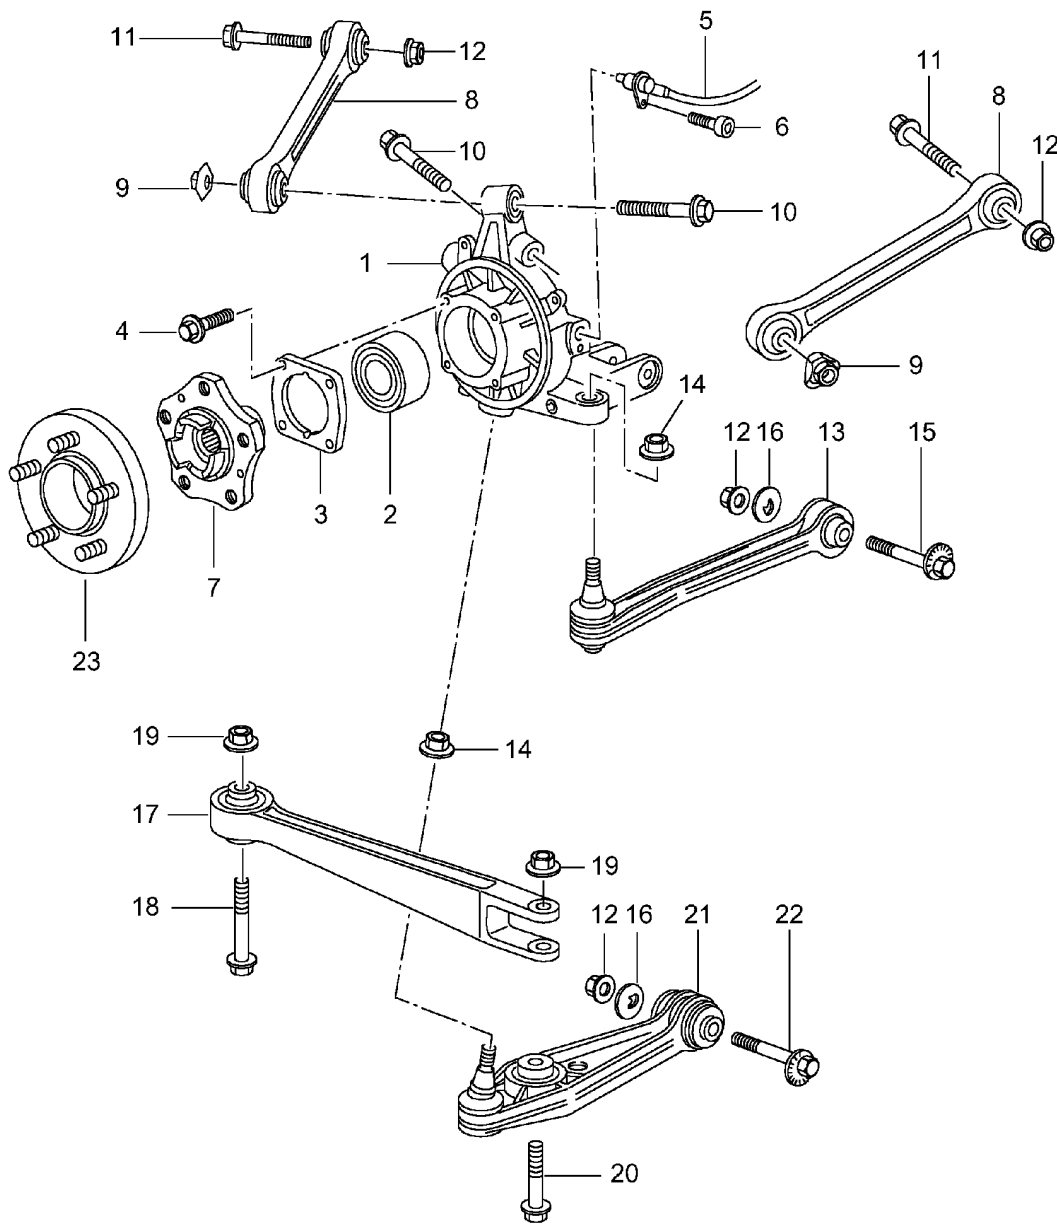

Model: 996 98

Model life 1998>>2005

Model: 996 98 Model life 1998>>2005

Pos	Part Number	Description	Remark	Qty	Model
1	996 331 111 05	Rear axle Wheel carrier Control arm Wheel hub See technical manual 42-27 42-28 42-29 Wheel carrier F >>99XS6 27325 F >>99XS6 56612 F >>99YS6 20079 F >>99YS6 50065	/L	1	
(1)	996 331 111 06	Wheel carrier F 99XS6 27326>> F 99XS6 56613>> F 99YS6 20080>> F 99YS6 50066>>	/L	1	
(1)	996 331 112 05	Wheel carrier F >>99XS6 27325 F >>99XS6 56612 F >>99YS6 20079 F >>99YS6 50065	/R	1	
(1)	996 331 112 06	Wheel carrier F 99XS6 27326>> F 99XS6 56613>> F 99YS6 20080>> F 99YS6 50066>>	/R	1	
2	999 053 055 02	Angular-contact bearing		2	
3	996 331 661 01	Lid		2	
4	999 217 042 09	Hexagon-head bolt M 8 X 35		8	
5	996 606 406 00	Speed sensor		2	
6	900 067 117 09	Pan-head screw M 6 X 16		2	
7	997 331 605 00	Wheel hub		2	
8	996 331 047 02	Wishbone	-01	2	
(8)	996 331 047 03	Wishbone	-03	2	
(8)	996 331 047 05	Wishbone	04-	2	
9	999 084 452 09	Hexagon nut M 12 X 1,5		4	
10	900 378 139 09	Hexagon-head bolt M 12 X 80		4	
10	900 378 139 01	Hexagon-head bolt M 12 X 80		4	
11	900 378 088 09	Hexagon-head bolt M 12 X 100		4	
11	900 378 088 01	Hexagon-head bolt M 12 X 100		4	
12	999 084 445 09	Lock nut M 12 X 1,5		10	
13	996 331 045 07	Track rod		2	
(13)	996 331 045 08	Track rod		2	
(13)	996 331 045 12	Track rod		2	
14	999 084 449 09	Lock nut M 12 X 1,5		4	
15	996 331 217 02	Eccentric screw M 12 X 83		2	
16	996 331 219 00	Eccentric washer		2	
17	996 341 043 06	Control arm		2	
18	900 378 051 09	Hexagon-head bolt M 14 X 100		2	
19	900 380 012 09	Hexagon nut		4	