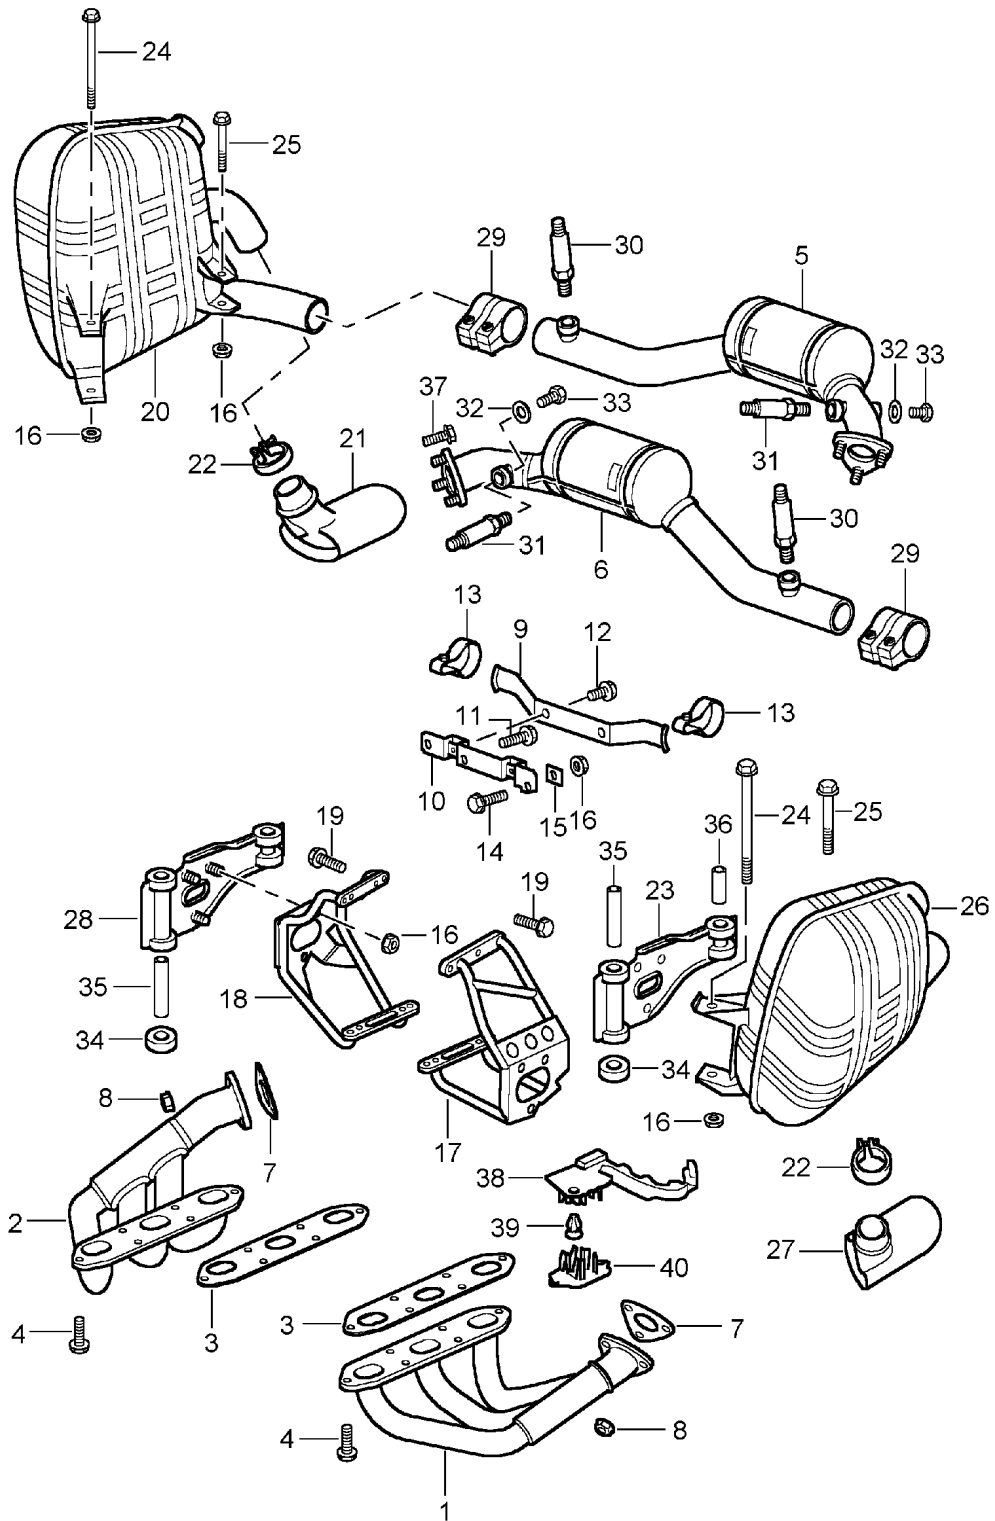

Model: 996 98

Model life 1998>>2005

Model: 996 98 Model life 1998>>2005

Pos	Part Number	Description	Remark	Qty	Model
		Exhaust system	02-		M96.03
1	996 111 101 53	Exhaust manifold		1	
1	996 111 101 40	Exhaust manifold		1	X 51
2	996 111 102 53	Exhaust manifold		1	
2	996 111 102 40	Exhaust manifold		1	X 51
3	996 111 107 55	Gasket		2	
4	999 075 071 00	Hexagon-head bolt M 8 X 28		12	
5	996 113 031 03	Catalytic converter		1	M660
5	996 113 031 06	Catalytic converter		1	M660
5	996 113 031 BX	Catalytic converter		1	M660
6	996 113 032 03	Catalytic converter		1	M660
6	996 113 032 06	Catalytic converter		1	M660
6	996 113 032 BX	Catalytic converter		1	M660
7	996 111 113 50	Gasket		2	
8	999 084 052 02	Lock nut M 8		6	
9	996 113 123 53	Support		1	
10	996 113 223 50	Bracket		1	
11	900 378 030 09	Hexagon-head bolt M 6 X 20		1	
12	900 378 123 09	Hexagon-head bolt M 8 X 12		2	
13	999 511 087 00	Pipe clamp		2	
14	900 378 022 09	Hexagon-head bolt M 8 X 25		2	
15	900 031 001 02	Washer 8,4 X 15 X 1,6		2	
15	900 031 105 01	Washer 8,4 X 15 X 1,6		2	
16	900 380 005 09	Hexagon nut M 8		12	
17	996 111 127 58	Support	02	1	
17	996 111 127 59	Support	03-	1	
18	996 111 128 56	Support	02	1	
18	996 111 128 57	Support	03-	1	
19	900 378 033 09	Hexagon-head bolt M 8 X 30		4	
19	900 378 033 01	Hexagon-head bolt M 8 X 30		4	
20	996 111 985 03	Main exhaust muffler	-03	1	IXLF
20	996 111 985 04	Main exhaust muffler	04-	1	IXLF
20	996 111 131 58	Muffler		1	M660
20	996 111 131 64	Muffler	C4S	1	M660
20	996 111 985 02	Main exhaust muffler	C4S -03	1	IXLF
20	996 111 985 05	Main exhaust muffler	C4S 04-	1	IXLF
21	996 111 054 02	Tail pipe Right	02	1	
21	996 111 054 04	Tail pipe Right	03-	1	
(21)	996 111 054 03	Tail pipe Right	04-	1	M095
(21)	996 111 251 58	Tail pipe Right	C4S	1	
(21)	996 111 251 59	Tail pipe Right	C4S	1	
(21)	996 111 251 60	Tail pipe Right	C4S	1	
22	996 111 108 00	Clip		2	
23	996 111 237 02	Support Left		1	
24	900 378 183 09	Hexagon-head bolt M 8 X 140		2