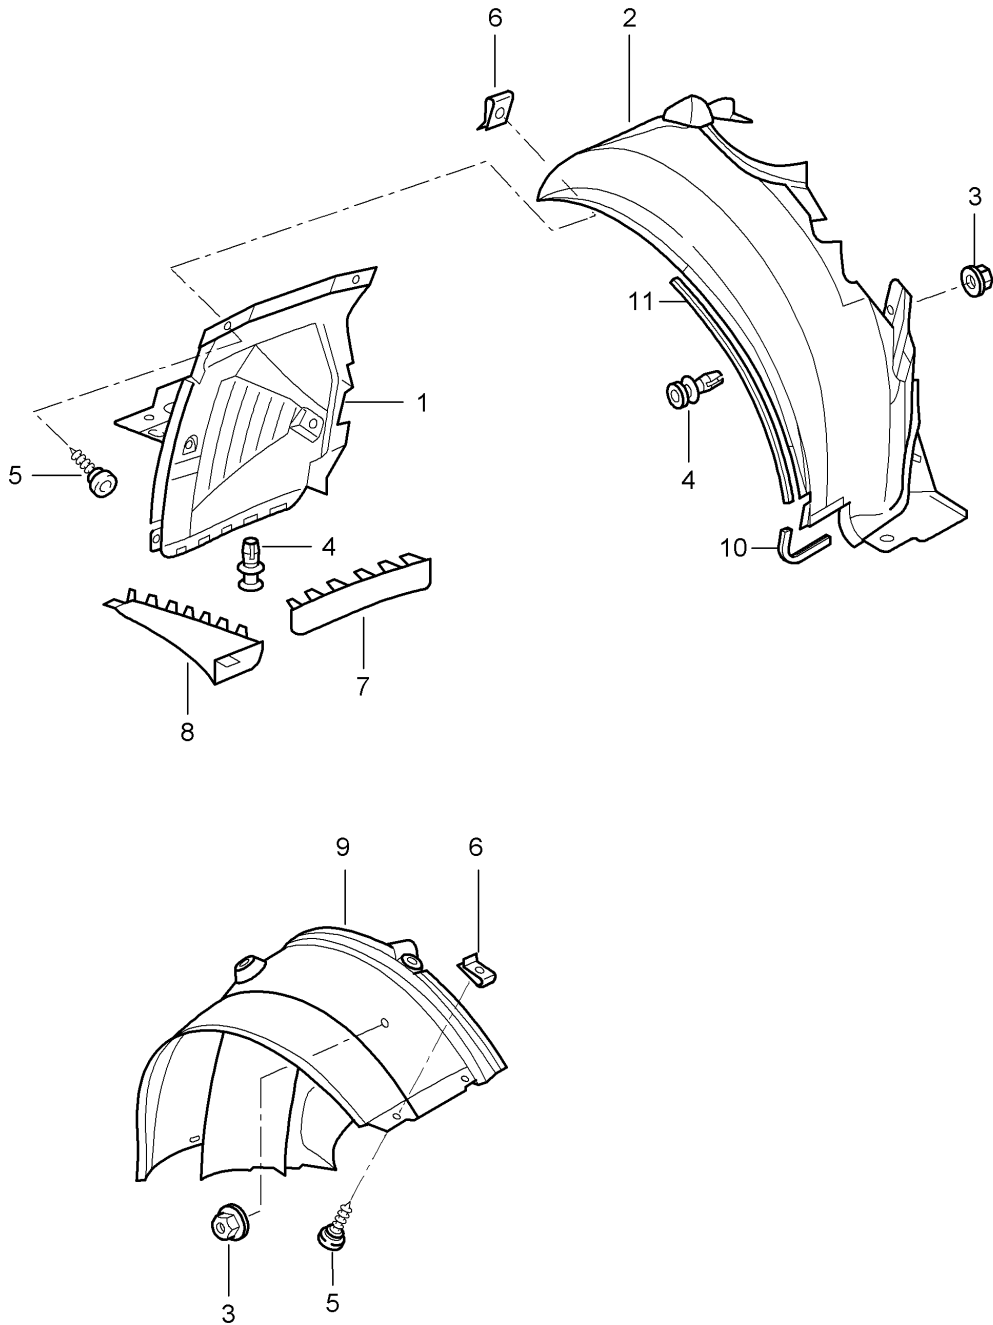

Model: 996 98

Model life 1998>>2005

Pos	Part Number	Description	Remark	Qty	Model
		Linings for Wheel housing	-01		
1	996 504 203 06	Wheel-housing liner	/L	1	
(1)	996 504 204 06	Wheel-housing liner	/R	1	
2	999 507 497 40	Expansion rivet 8,0 X 14,0		13	
3	999 049 022 40	Plastic nut T5		10	
4	996 504 503 00	Rubber lip	/L	1	
(4)	996 504 504 00	Rubber lip	/R	1	
5	999 073 061 02	Tapping screw ST 4,8 X 16		6	
6	999 591 699 02	Speed nut ST 4,8		12	
6	999 591 699 01	Speed nut ST 4,8		12	
7	996 504 573 02	Wheel-housing liner	/L	1	
(7)	996 504 574 02	Wheel-housing liner	/R	1	
8	996 504 603 00	Air guide	/L	1	
(8)	996 504 604 00	Air guide	/R	1	
9	999 911 663 40	Sealing strap 10 X 10 X 180		2	
10	999 911 695 40	Sealing strap 10 X 30 X 680		2	
11	999 073 227 09	Tapping screw ST 4,8 X 19		4	

Model: 996 98

Model life 1998>>2005