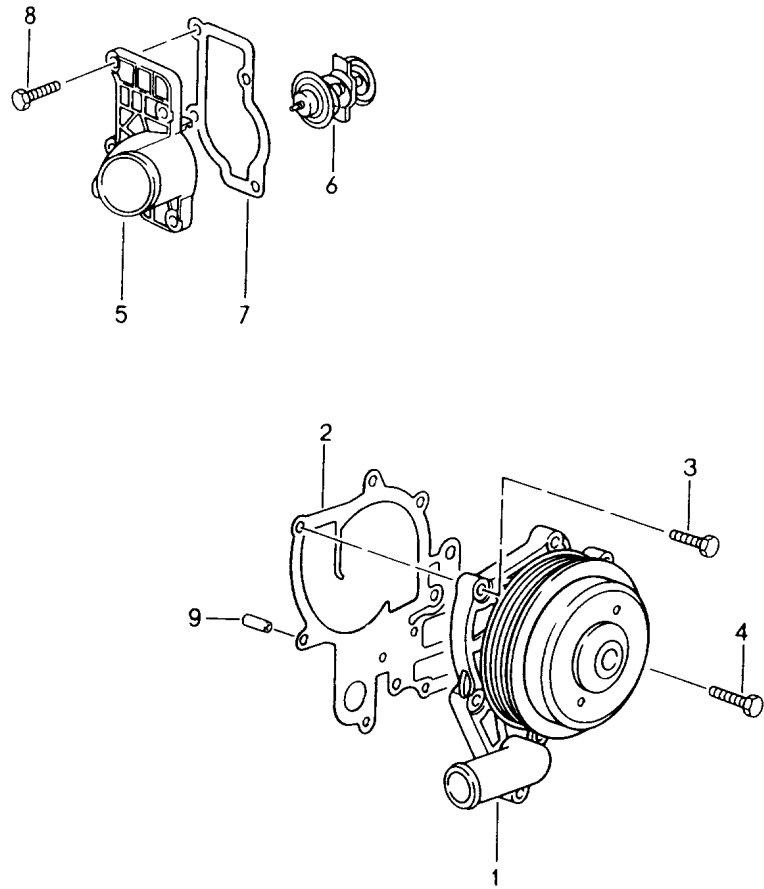

Model: 996 98

Model life 1998>>2005

Model: 996 98

Model life 1998>>2005

Pos	Part Number	Description	Remark	Qty	Model
		Water pump			M96.01/02/03 M96.04
		Thermostat housing			
1	996 106 011 51	Water pump	-98	1	M96.01
(1)	996 106 011 54	Water pump	-04	1	M96.03
(1)	996 106 011 55	Water pump		1	M96.01/02/04
(1)	996 106 011 56	Water pump		1	M96.01/02/04
(1)	996 106 011 57	Water pump		1	M96.01/02/04
(1)	997 106 011 02	Water pump	05-	1	M96.03
(1)	997 106 011 05	Water pump	05-	1	M96.03
2	996 106 340 51	Gasket		1	
3	900 378 013 09	Hexagon-head bolt M 6 X 25		5	
4	900 378 177 09	Hexagon-head bolt M 6 X 30		2	
5	996 106 121 53	Lid		1	
5	996 106 121 55	Lid		1	
5	996 106 013 59	Thermostat		1	
6	996 106 125 52	Thermostat insert		1	
7	996 106 326 50	Gasket		1	
8	900 378 030 09	Hexagon-head bolt M 6 X 20		4	
9	996 106 103 50	Dowel sleeve 8,2 X 7		2