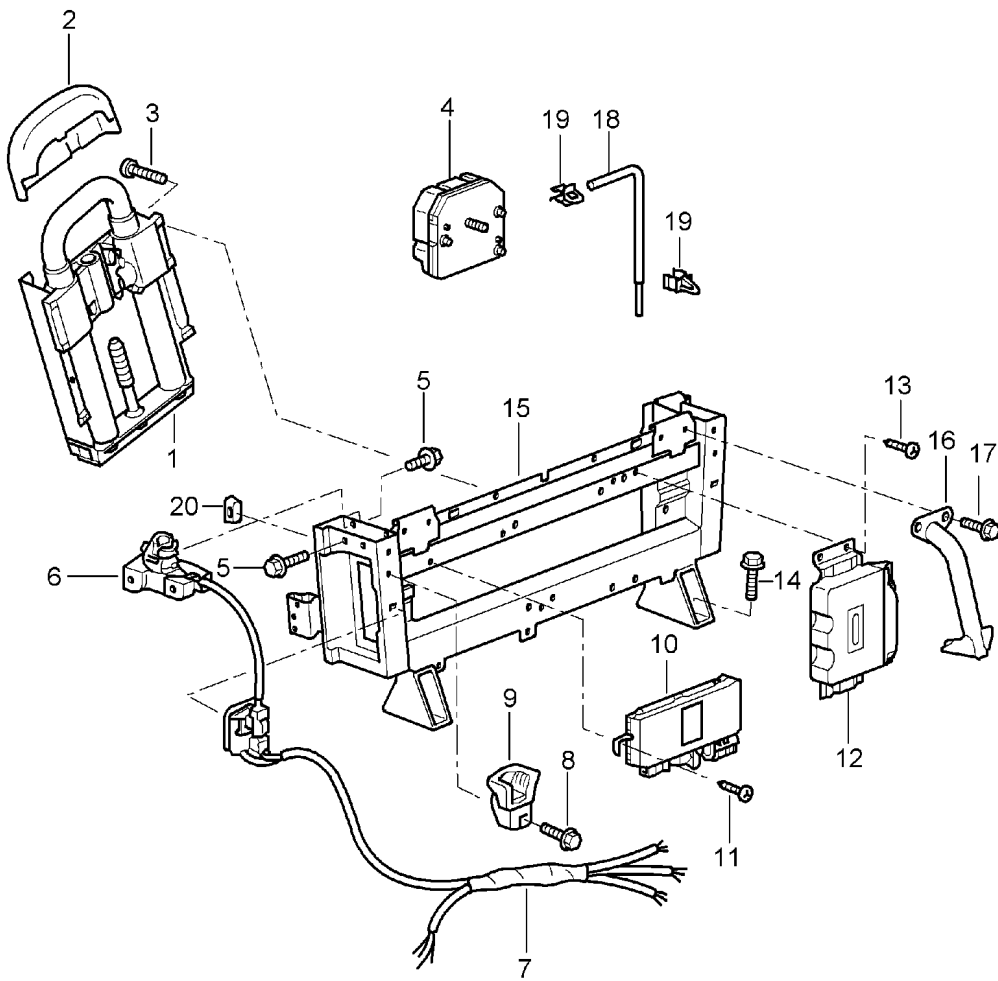

Model: 996 98

Model life 1998>>2005

Model: 996 98 Model life 1998>>2005

Pos	Part Number	Description	Remark	Qty	Model
		Roll-over bar			CABRIO
1	996 580 021 01	Roll-over bar		2	
2	996 580 191 01	Cover		2	
3	900 067 382 09	Pan-head screw		12	
4	996 618 281 00	Control unit		1	
5	900 378 173 09	Hexagon-head bolt		4	
-	999 084 635 02	Shear-off nut		3	
6		Mounting		2	M550
		See illustrations			
		8/11/16			
7	996 612 065 01	Wiring harness	-01	1	
7	996 612 065 15	Wiring harness	02-	1	
8	900 378 173 09	Hexagon-head bolt		2	
9	996 561 463 02	Guide	/L	1	
(9)	996 561 464 02	Guide	/R	1	
10	996 618 111 03	Control unit	-02	1	
10	996 618 111 04	Control unit	03-	1	
11	999 073 060 02	Tapping screw		X	
12		Control unit		X	
		- dme -			
		See group			
		9/01/03			
13	999 073 060 02	Tapping screw		X	
14	900 378 173 09	Hexagon-head bolt		4	
15	996 580 311 01	Auxiliary support	-01	1	
15	996 580 311 03	Auxiliary support	-01	1	
15	996 580 311 02	Auxiliary support	02-	1	
-	999 590 050 40	Catch		4	
-	999 650 176 40	Clip		3	
16	996 580 331 01	Bracket	/L -01	1	
16	996 580 331 02	Bracket	/L 02-	1	
(16)	996 580 332 01	Bracket	/R -01	1	
(16)	996 580 332 02	Bracket	/R 02-	1	
17	900 378 173 09	Hexagon-head bolt		X	
18	999 571 079 03	Screwdriver		1	
19	999 507 633 40	Clamp		2	
20	996 561 457 00	Sleeve		2	
21	996 561 297 00	Insert	/L	1	
(21)	996 561 298 00	Insert	/R	1	