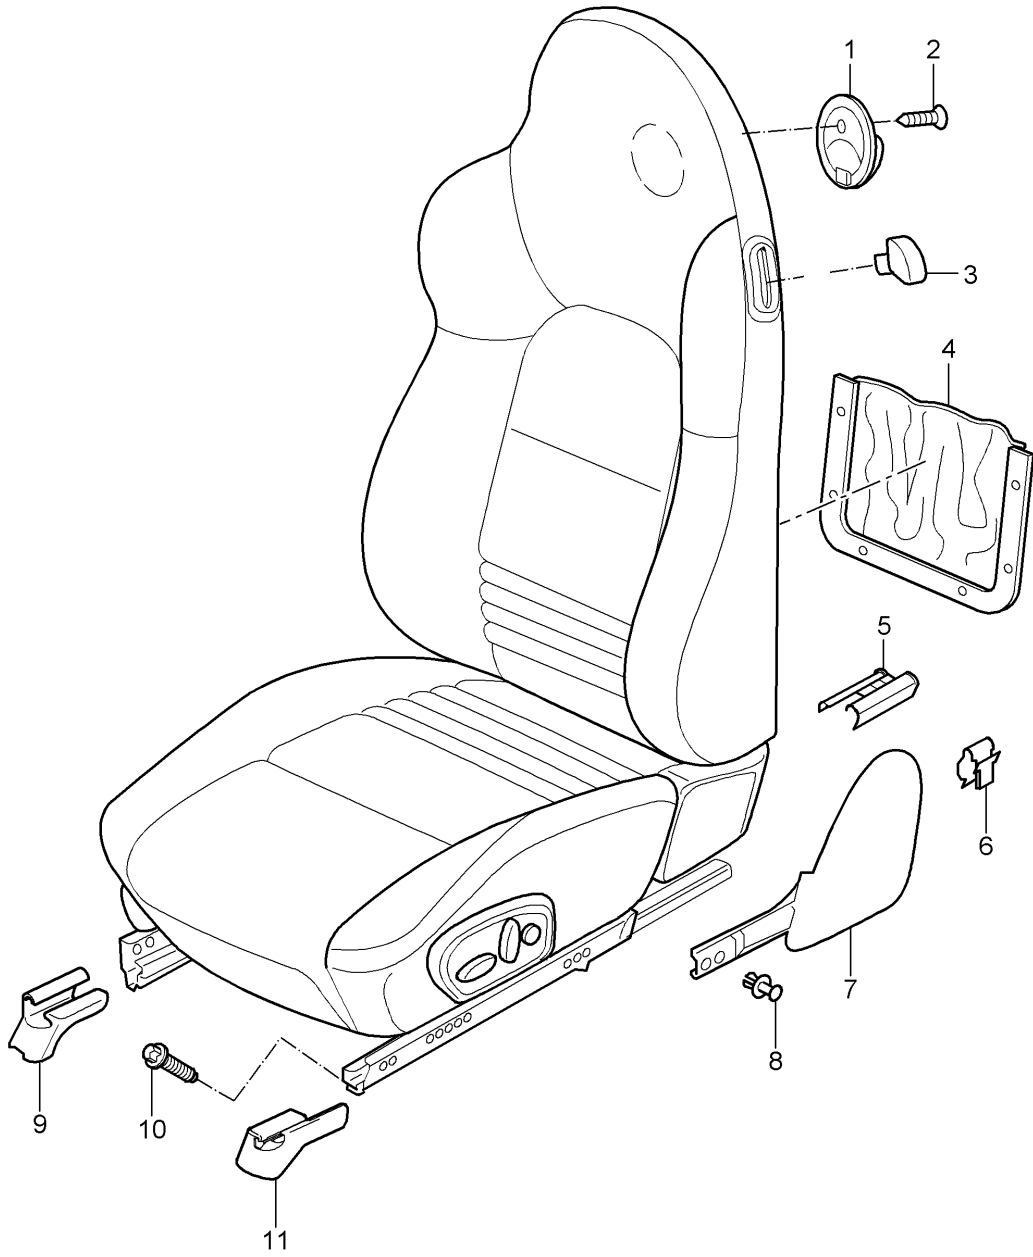

Model: 996 98

Model life 1998>>2005

Model: 996 98 Model life 1998>>2005

Pos	Part Number	Description	Remark	Qty	Model
		Sports seat			CARRERA
		Sports seat Complete			
		Not available			
(1)	996 521 781 00	Crest	-00	2	
1	996 521 373 00	Coat hook	01-	2	
	996 521 373 00 A03	Black			
2	999 919 183 09	Oval-head screw		2	
		M 3,5 X 25			
(2)	999 919 199 09	Countersunk-head screw	00-	2	
		M 5,0 X 25			
3	996 521 321 01	Control button	/L 98	2	M375/376
(3)	996 521 421 00	Control button	/L 99-	2	
(3)	996 521 322 01	Control button	/R 98	2	M375/376
(3)	996 521 422 00	Control button	/R 99-	2	
4	996 521 313 01	Bag	98-	2	M983
		Leather			
	996 521 313 01 8YR	Black	-99		
	996 521 313 01 C50	Graphite grey			
	996 521 313 01 B50	Space grey			
	996 521 313 01 G10	Metropole blue			
	996 521 313 01 S30	Savanna			
	996 521 313 01 J30	Nephrite green			
	996 521 313 01 M30	Boxster red			
	996 521 313 01 D11	Dark grey	00-		
	996 521 313 01 T11	Brown/natural	00-		
	996 521 313 01 P11	Cinnamon brown			
5	996 521 357 00	Cover	/L -99	2	
		Rear			
	996 521 357 00 01C	Satin black			
(5)	996 521 358 00	Cover	/R -99	2	
		Rear			
	996 521 358 00 01C	Satin black			
6	999 507 592 01	Cable clamp		2	
		Cover			
		1,0 - 6,0			
7	996 521 315 01	Cap	/L	1	
	996 521 315 01 D05	Granite grey	-99		
	996 521 315 01 A03	Black	00-		
	996 521 315 01 C53	Graphite grey	00-		
	996 521 315 01 S33	Savanna	00-		
	996 521 315 01 G13	Metropole blue	00-		
	996 521 315 01 J33	Nephrite green	00-		
	996 521 315 01 M33	Boxster red	00-		
	996 521 315 01 B13	Space grey	00-		
	996 521 315 01 P13	Cinnamon brown	01-		
(7)	996 521 316 01	Cap	/R	1	
	996 521 316 01 D05	Granite grey	-99		
	996 521 316 01 A03	Black	00-		
	996 521 316 01 C53	Graphite grey	00-		
	996 521 316 01 S33	Savanna	00-		
	996 521 316 01 G13	Metropole blue	00-		
	996 521 316 01 J33	Nephrite green	00-		
	996 521 316 01 M33	Boxster red	00-		
	996 521 316 01 B13	Space grey	00-		
	996 521 316 01 P13	Cinnamon brown	01-		
8	999 507 599 40	Expansion rivet		2	
		10			
9	996 521 362 00	Cover	/L -00	1	IXSE/M375
		Inner			
	996 521 362 00 01C	Satin black			
9	996 521 362 01	Cover	/L 01-	1	IXSE/M375