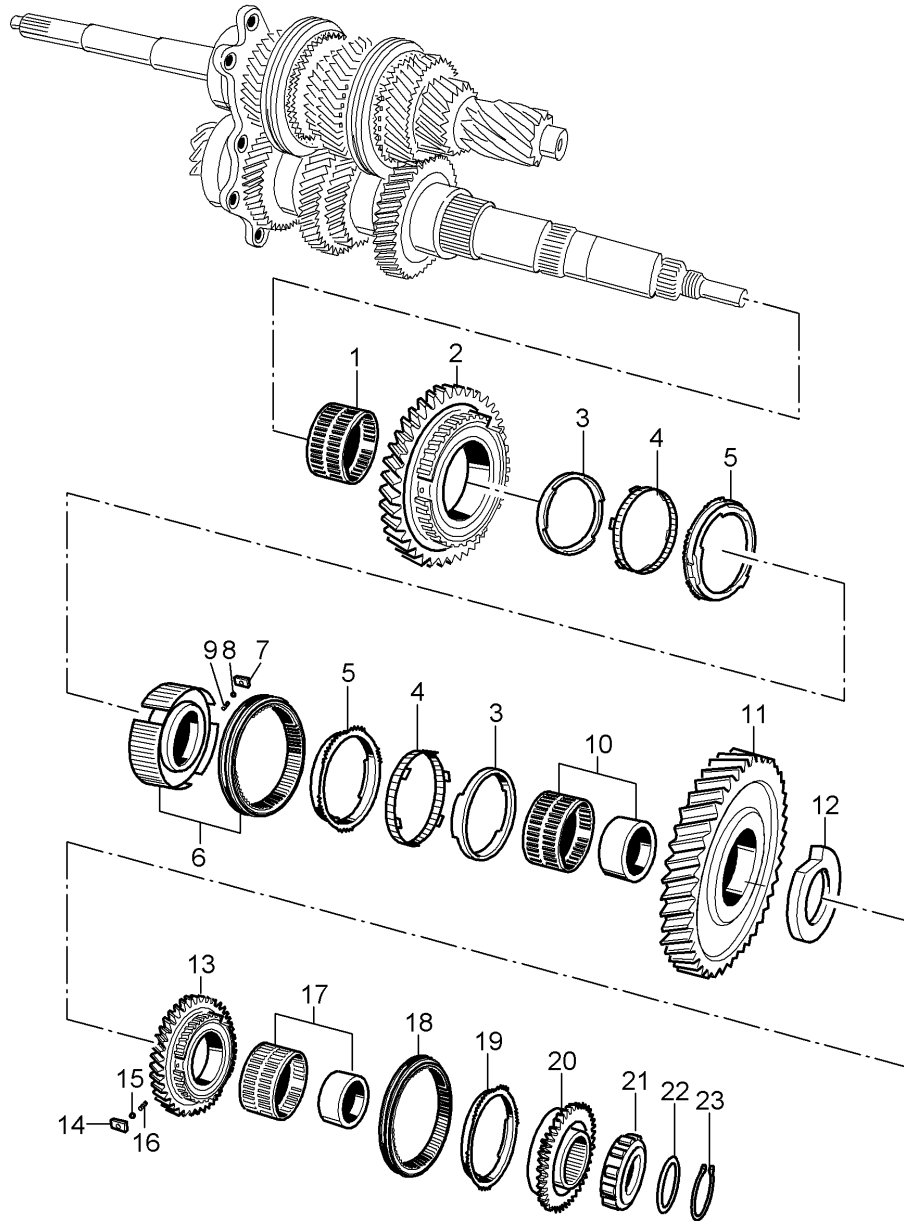

Model: 996 98

Model life 1998>>2005