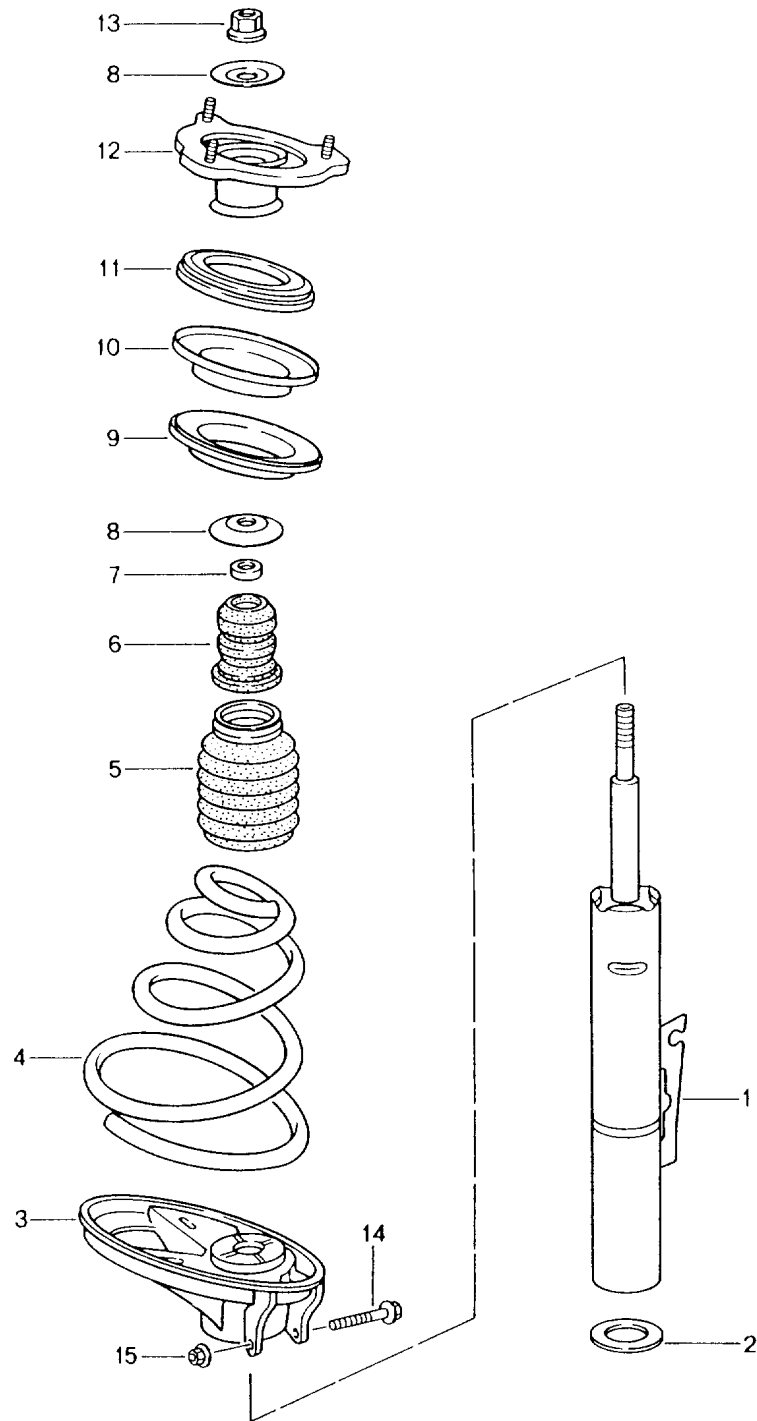

Model: 996 98

Model life 1998>>2005