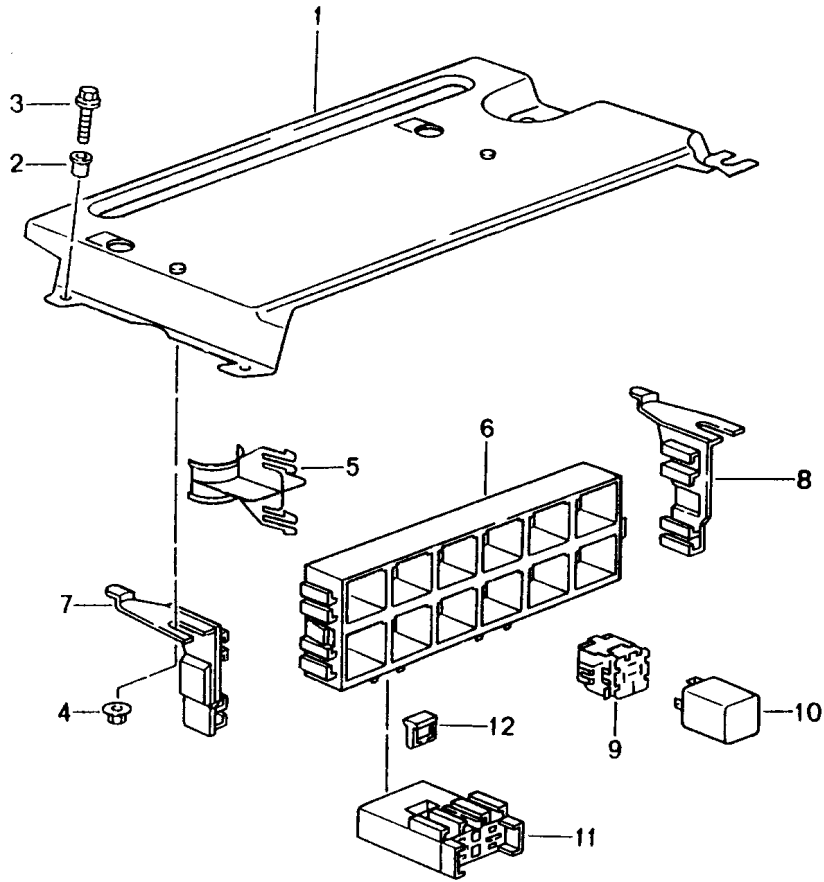

Model: 996 98

Model life 1998>>2005