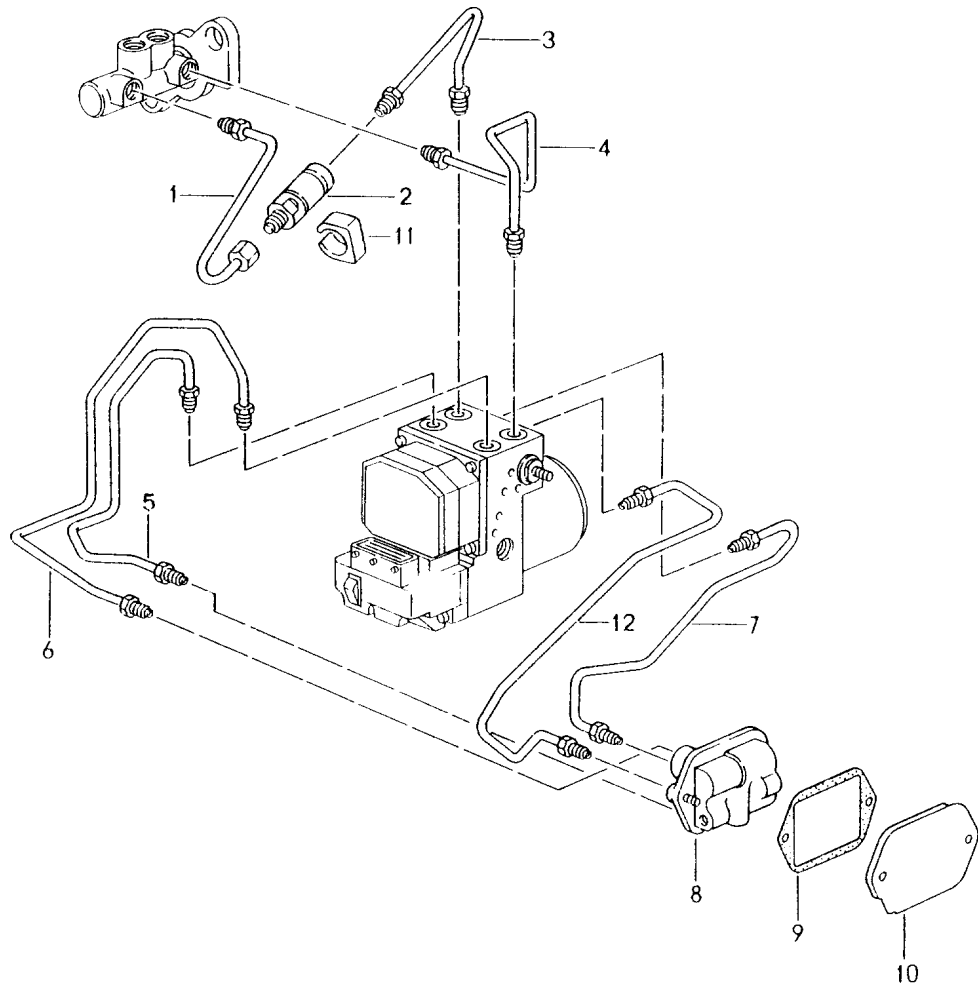

Model: 996 98

Model life 1998>>2005

Pos	Part Number	Description	Remark	Qty	Model
		Brake lines			
		Body front section			
1	996 355 309 01	Brake line	/LL -01	1	
2	996 355 305 00	Regulator	-01	1	
3	996 355 311 02	Brake line	/LL -01	1	
(3)	996 355 311 03	Brake line	/LL -01	1	
(3)	996 355 311 42	Pressure line	/LL 02-	1	
4	996 355 313 02	Brake line	/LL -01	1	
(4)	996 355 313 04	Brake line	/LL	1	
(4)	996 355 313 03	Brake line	/LL 02-	1	
(4)	996 355 313 05	Brake line	/LL 02-	1	
5	996 355 315 02	Brake line	-01	1	
(5)	996 355 315 43	Brake line	02-	1	
6	996 355 327 03	Brake line	-01	1	
(6)	996 355 327 43	Brake line	02-	1	
7	996 355 326 04	Brake line	-01	1	
(7)	996 355 326 40	Brake line	02-	1	
8	996 355 650 02	Intermediate piece		1	
9	996 355 752 01	Gasket	-01	1	
9		Gasket	02-	1	
10	996 355 753 00	Reinforcement		1	
10	996 355 753 01	Reinforcement		1	
11	999 651 292 40	Support		1	

Model: 996 98

Model life 1998>>2005