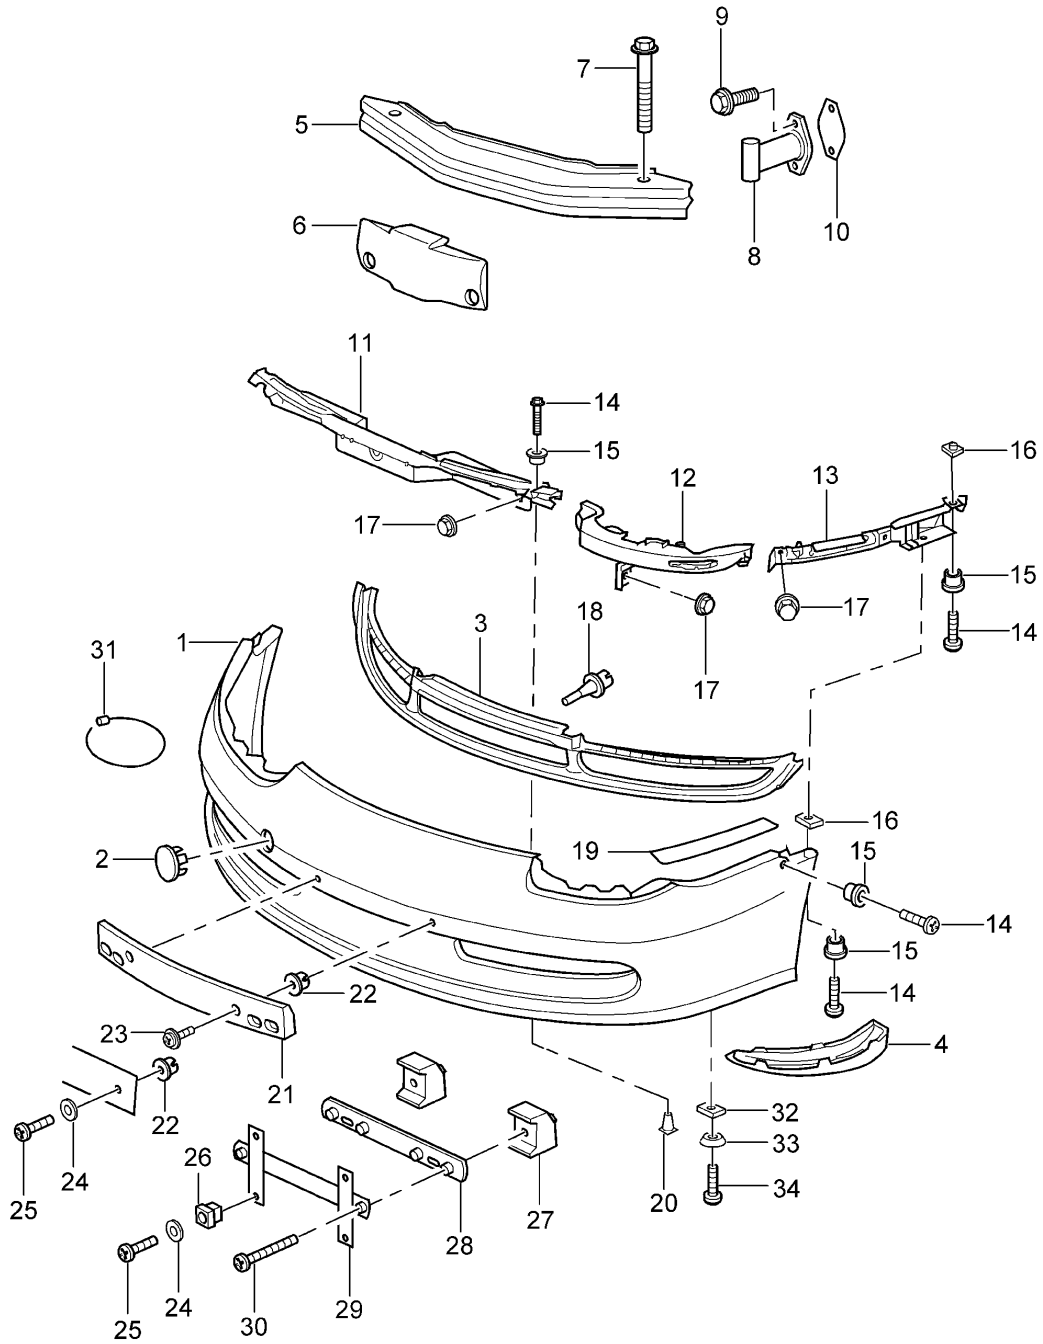

Model: 996 98

Model life 1998>>2005