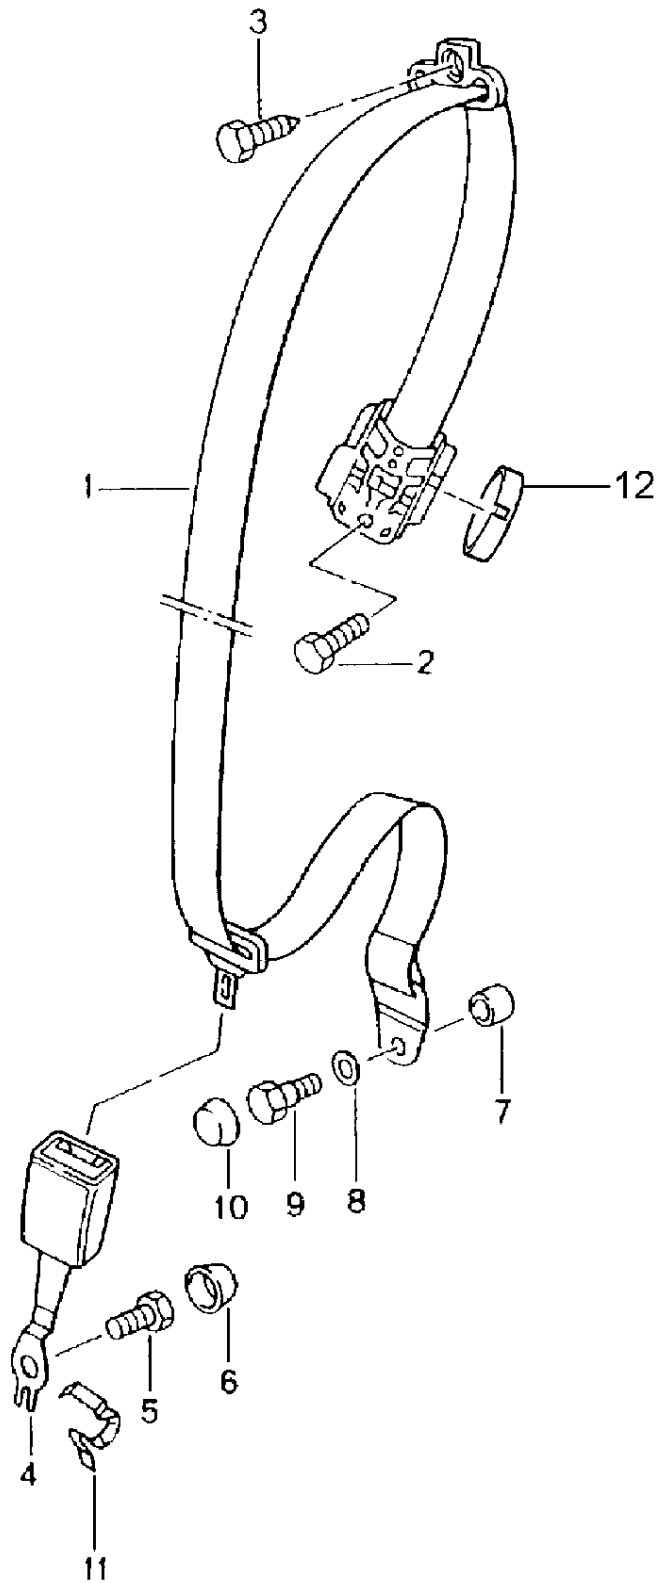

Model: 996 98

Model life 1998>>2005

Model: 996 98

Model life 1998>>2005

Pos	Part Number	Description	Remark	Qty	Model
		Seat belt Rear			CABRIO TARGA
1	996 803 035 07	Seat belt	/L	1	CABRIO
1	996 803 983 09	Seat belt	/L	1	CABRIO
	996 803 983 09 V02	Speed yellow			
	996 803 983 09 H03	Maritime blue			
	996 803 983 09 N13	Guards red			
1	996 803 035 05	Seat belt	/L	1	TARGA
1	996 803 983 05	Seat belt	/L	1	TARGA
	996 803 983 05 V02	Speed yellow			
	996 803 983 05 H03	Maritime blue			
	996 803 983 05 N13	Guards red			
1	996 803 036 07	Seat belt	/R	1	CABRIO
1	996 803 984 09	Seat belt	/R	1	CABRIO
	996 803 984 09 V02	Speed yellow			
	996 803 984 09 H03	Maritime blue			
	996 803 984 09 N13	Guards red			
1	996 803 036 05	Seat belt	/R	1	TARGA
1	996 803 984 05	Seat belt		1	
	996 803 984 05 V02	Speed yellow			
	996 803 984 05 H03	Maritime blue			
	996 803 984 05 N13	Guards red			
2	911 803 150 00	Screw		2	CABRIO
2	999 075 070 09	Hexagon-head bolt		2	TARGA
3	999 075 057 09	Hexagon-head bolt		2	
4	996 803 165 01	Seat-belt buckle	/L	1	
4	996 803 166 01	Seat-belt buckle	/R	1	
5	911 803 150 00	Screw		2	
6	811 857 845	Cap		2	
7	999 924 064 02	Spacer sleeve		2	
7	999 924 064 01	Spacer sleeve		2	
8	211 857 771	Washer		2	
9	803 019 811 B	Hexagon-head bolt		2	
10	811 857 845	Cap		2	
	811 857 845 01C	Satin black			
11	996 551 745 00	Fastening clamp		2	
12	996 803 545 00	Cap		2	TARGA