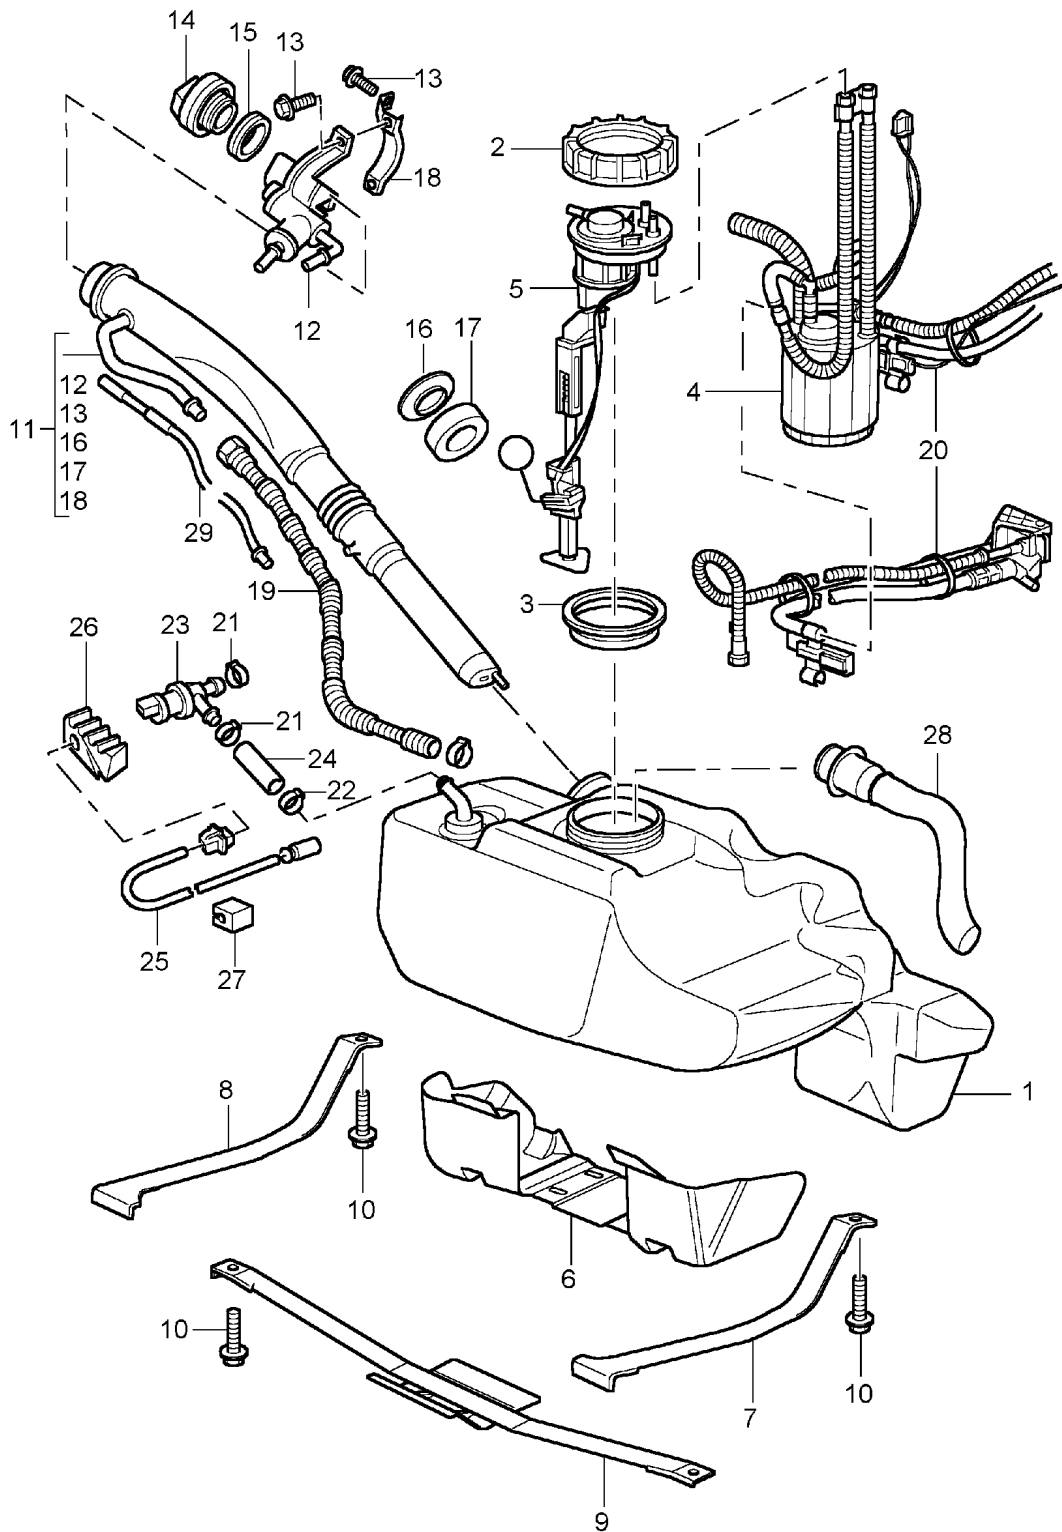

Model: 996 98

Model life 1998>>2005

Model: 996 98

Model life 1998>>2005

Pos	Part Number	Description	Remark	Qty	Model
		Fuel tank for C4S	02-		M339
1	996 201 021 01	Fuel tank	/LL	1	
1	996 201 021 04	Fuel tank	/LL	1	M664
2	996 201 623 00	Union nut		1	
3	321 919 133	Sealing ring		1	
4	996 620 103 00	Fuel pump	/LL -01	1	
(4)	996 620 133 00	Fuel pump	/LL 02-	1	
5	996 620 803 00	Tank gauge	/LL -01	1	
(5)	996 620 833 02	Tank gauge	/LL 02-	1	
6	996 201 331 01	Protective plate	/LL	1	
7	996 201 105 03	Restraining strap		1	
8	996 201 106 03	Restraining strap		1	
9	996 201 107 01	Restraining strap		1	
10	900 075 479 09	Combination screw M 8 X 40		4	
11	996 201 043 03	Filler neck		1	
11	996 201 043 04	Filler neck		1	M150/193
11	996 201 043 08	Filler neck		1	M664
12	996 201 143 01	Bleeder valve		1	
13	900 378 036 09	Hexagon-head bolt M 6 X 12		3	
14	996 201 241 03	Fuel tank cap		1	
15	191 201 557	Information available Sealing ring Information available		1	
16	996 201 755 00	Support washer		1	
17	996 201 753 00	Gasket		1	
18	996 201 751 00	Support		1	
(18)	996 201 751 01	Support		1	
19	996 201 613 00	Vent line		1	
20	996 620 113 00	Venturi tube		1	
21	999 512 456 00	Set Clamp 19,8 - 22,6		1	M664
22	999 512 479 00	Clamp 21,3 - 24,1		1	M664
23	996 605 203 01	Valve		1	M664
24	996 201 761 01	Breather hose		1	M664
25	996 612 511 00	Adapter Cable		1	M664
26	996 201 583 01	Foam part		1	M664
27	996 201 885 00	Support		3	M664
28	996 201 543 01	Pipe		1	M664
29	996 613 224 01	Contacts		1	M664
30	000 043 206 89	Additive Fuel	CHINA	1	
30	000 043 209 02	100 ml Behälter Additive Fuel 100 ml Behälter	CHINA	1