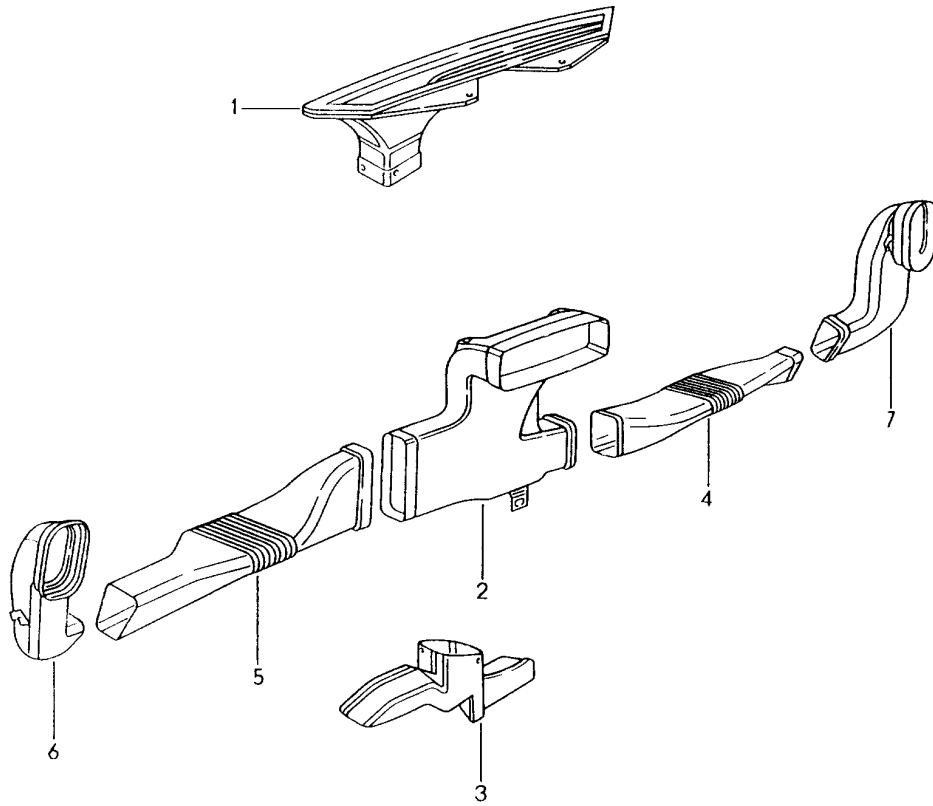

Model: 996 98

Model life 1998>>2005

Model: 996 98

Model life 1998>>2005

Pos	Part Number	Description	Remark	Qty	Model
		Heating			
		Air distributor			
1	996 572 631 00	Defroster vent	/LL	1	
2	996 572 171 00	Air distributor	/LL -01	1	
2	996 572 171 04	Air distributor	/LL 02-	1	
3	996 572 793 02	Footwell outlet vent	/LL	1	
3	996 572 793 04	Footwell outlet vent	/LL	1	M680
4	996 572 464 01	Air guide	/LL /R	1	-02
4	996 572 464 02	Air guide	/LL /R	1	03-
5	996 572 463 00	Air guide	/LL /L	1	
6	996 572 767 00	Air guide	/LL /L	1	
(7)	996 572 768 01	Air guide	/LL /R	1