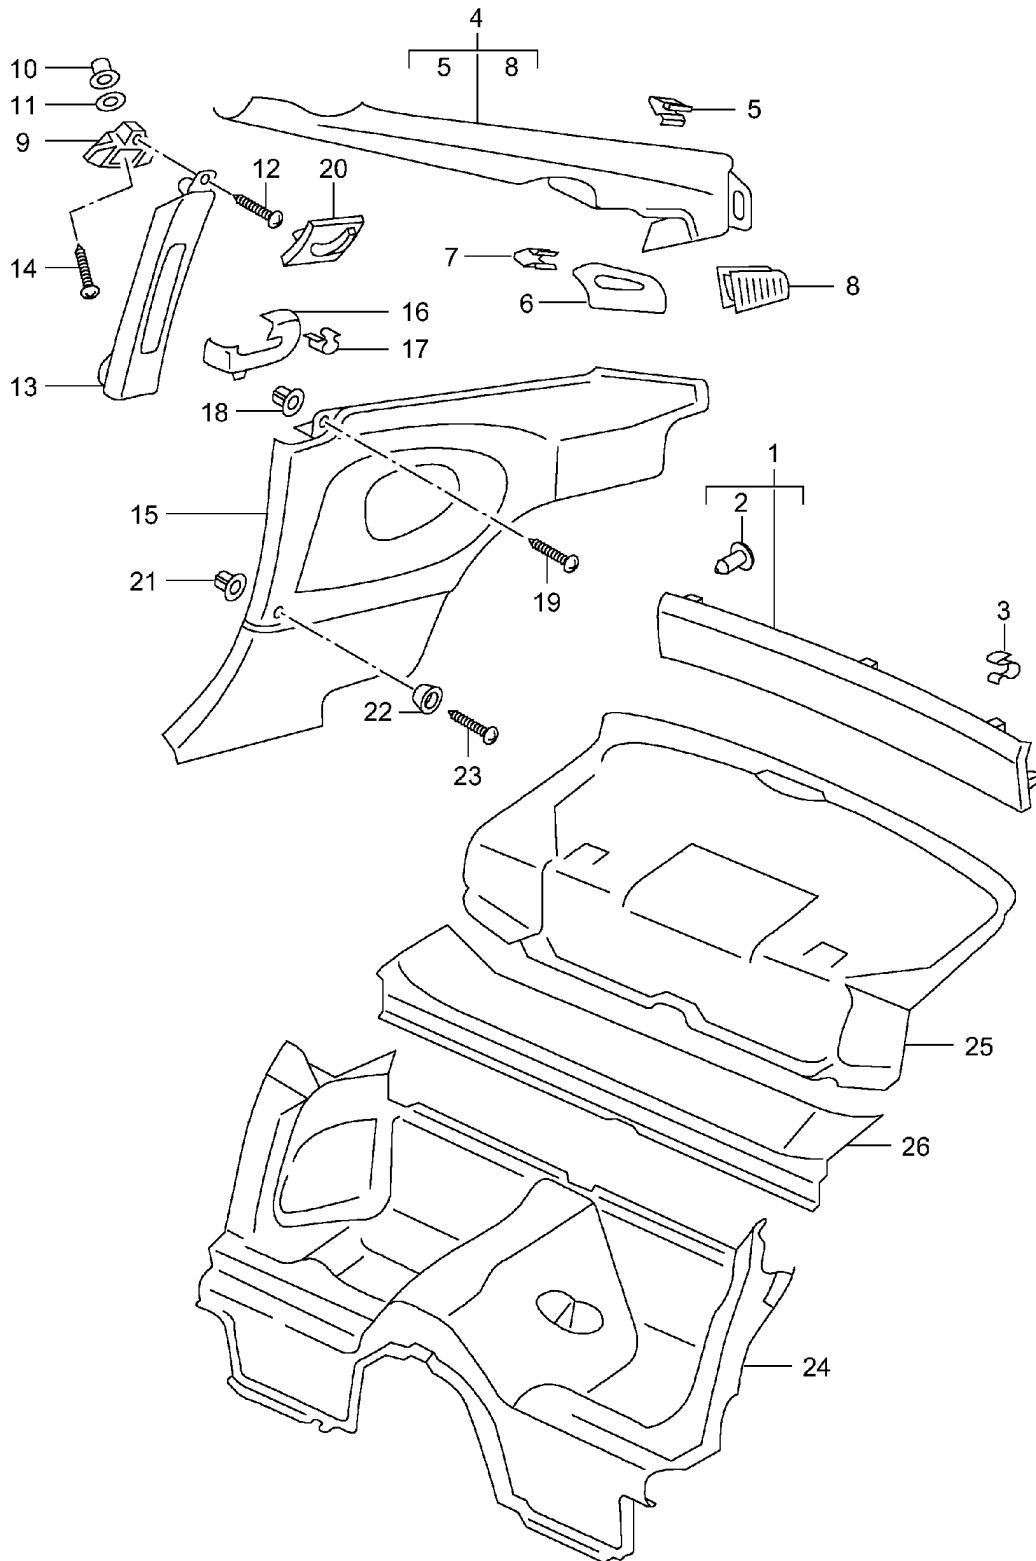

Model: 996 98

Model life 1998>>2005