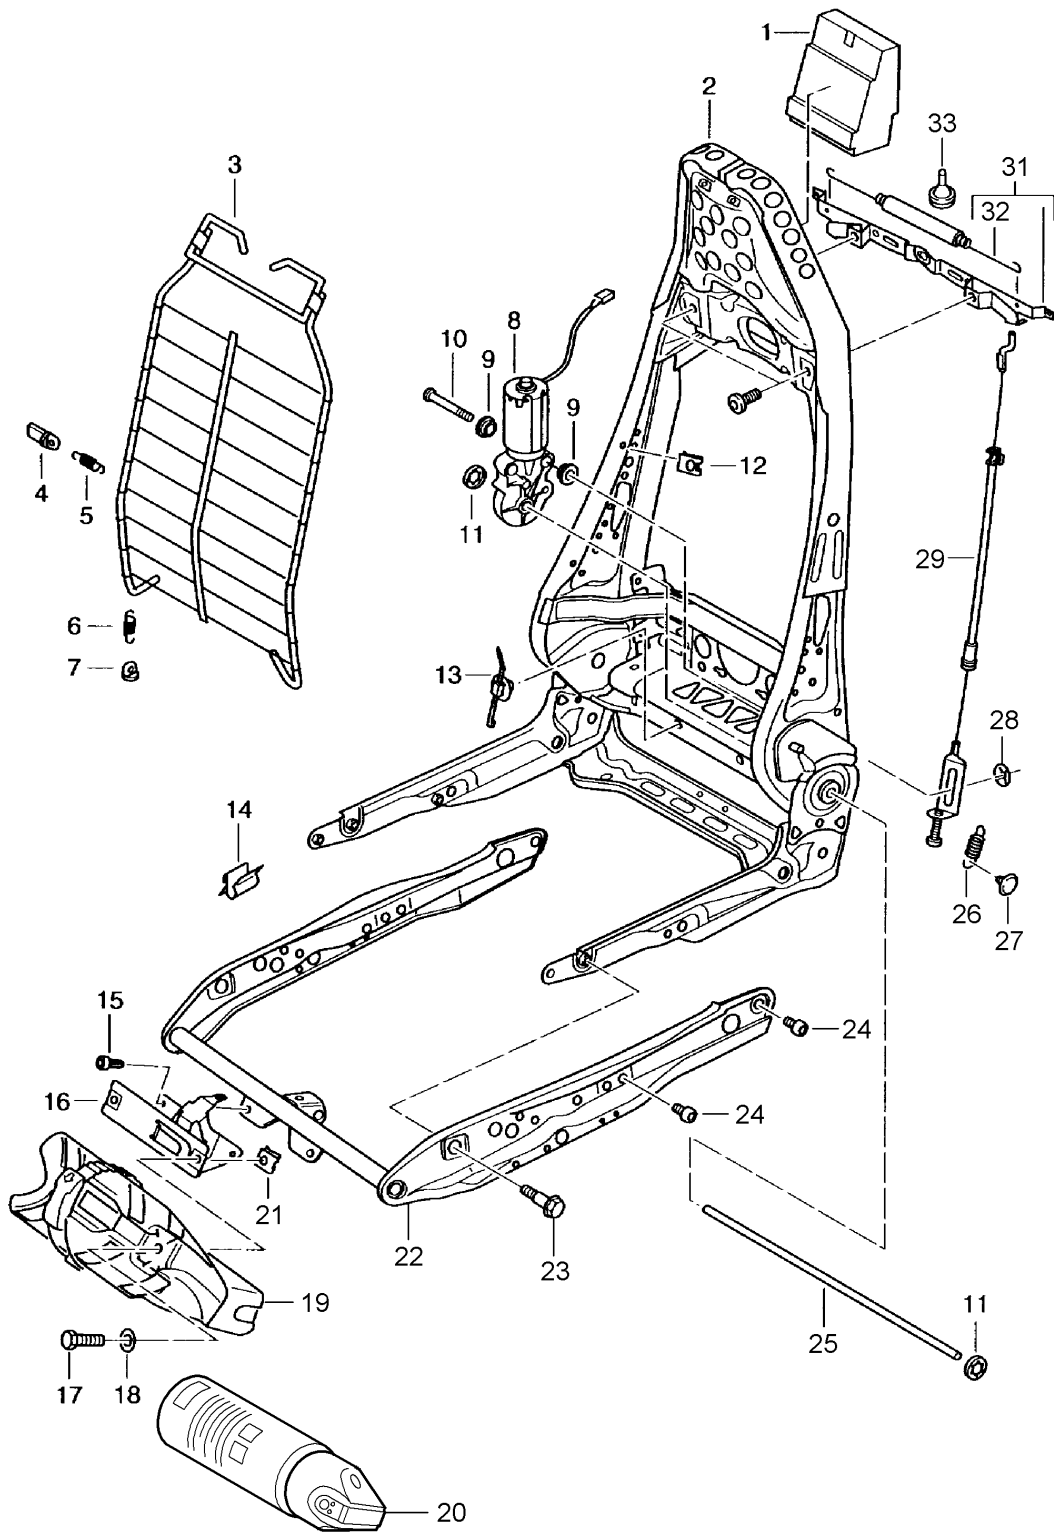

Model: 996 98

Model life 1998>>2005

Model: 996 98 Model life 1998>>2005

Pos	Part Number	Description	Remark	Qty	Model
		Backrest frame Seat frame Sports seat			CARRERA
1	996 521 883 00	Foam part		2	
2	996 521 329 00	Backrest frame	-99	2	
(2)	996 521 329 01	Backrest frame	00-	2	
3	996 521 355 01	Mat		2	
4	996 521 367 00	Support Spring Centre		8	
5	996 521 333 00	Spring Centre		8	
6	996 521 331 01	Spring Lower		4	
7	996 521 365 00	Support Spring Lower		4	
8	996 624 321 00	Engine for backrest adjustment		2	
9	999 924 129 40	Bush		4	
10	999 073 141 02	6 X 12 X 4,5 Oval-head screw		2	
11	999 507 597 01	M 6 X 42,5 Clamping washer		4	
12	999 507 598 02	10,0 Speed nut		8	
13	999 513 063 40	M 5 Cable holder		4	
14	999 651 313 07	12,0 - 35 Cable clamp		2	M553
15	999 141 028 02	6,0 Pan-head screw		3	M509
16	996 521 674 00	M 5 X 10 Support	/LL /R	1	M509
17	900 067 137 02	Fire extinguisher Pan-head screw		2	M509
18	900 151 027 02	M 5 X 16 Washer		2	M509
18	900 151 027 03	5,3 Washer		2	M509
19	996 521 607 00	5,3 Cup		1	M509
20	996 722 115 00	Fire extinguisher Fire extinguisher		1	
21	999 507 067 02	* KEIN ERSATZTEIL * * GEFAHRGUT/HALTBARKEIT * Information available Speed nut		2	M509
(21)	999 507 067 03	M 5 Speed nut		2	M509
22	996 521 227 00	M 5 Seat frame		1	
23	996 521 681 01	Bearing pin Complete		1	
24	999 141 027 02	Oval-head screw		8	
25	996 521 343 01	M 8 X 10 Drive shaft		2	
26	999 522 032 00	for backrest adjustment Tension spring		4	
27	999 703 474 40	0,7 X 7,5 X 15 Stopper		4	
28	N 900 114 02	Clamping washer		4