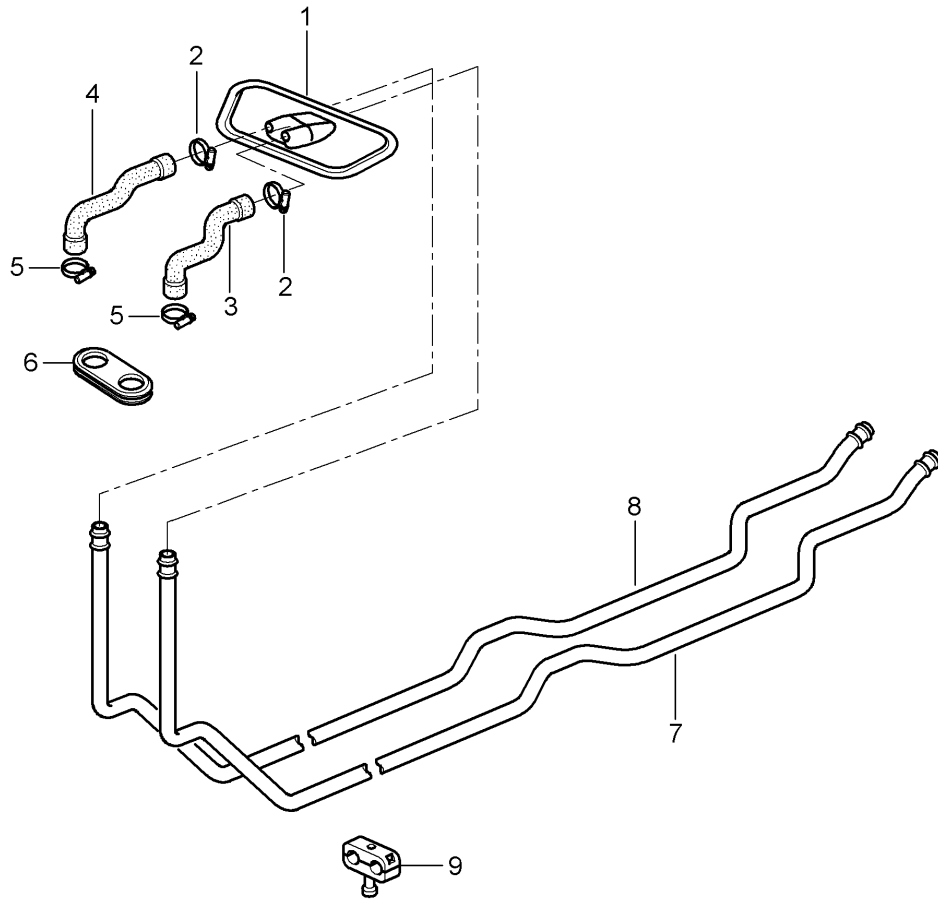

Model: 996 98

Model life 1998>>2005

Model: 996 98

Model life 1998>>2005

Pos	Part Number	Description	Remark	Qty	Model
		Heating system 1			
		Feed line			
		Return line			
1	996 572 263 02	Gasket	/LL	1	
2	999 512 441 02	Hose clamp		1	
3	996 572 585 00	Heater hose	/LL	1	
3	996 572 585 04	Heater hose	/LL	1	
3	997 572 555 00	Heater hose	/LL	1	
4	996 572 583 00	Heater hose	/LL	1	
4	996 572 583 04	Heater hose	/LL	1	
4	997 572 553 00	Heater hose	/LL	1	
5	999 512 441 02	Hose clamp		1	
6	996 572 765 01	Grommet		1	
7	996 572 683 03	Return line		1	-01
7	996 572 683 05	Return line		1	02-
8	996 572 681 03	Hot air duct		1	-01
		Supply			
(8)	996 572 681 05	Heater pipeline		1	02-
		Supply			
9	999 511 230 40	Cable holder		4	
-	999 511 232 41	Rubber mounting		4