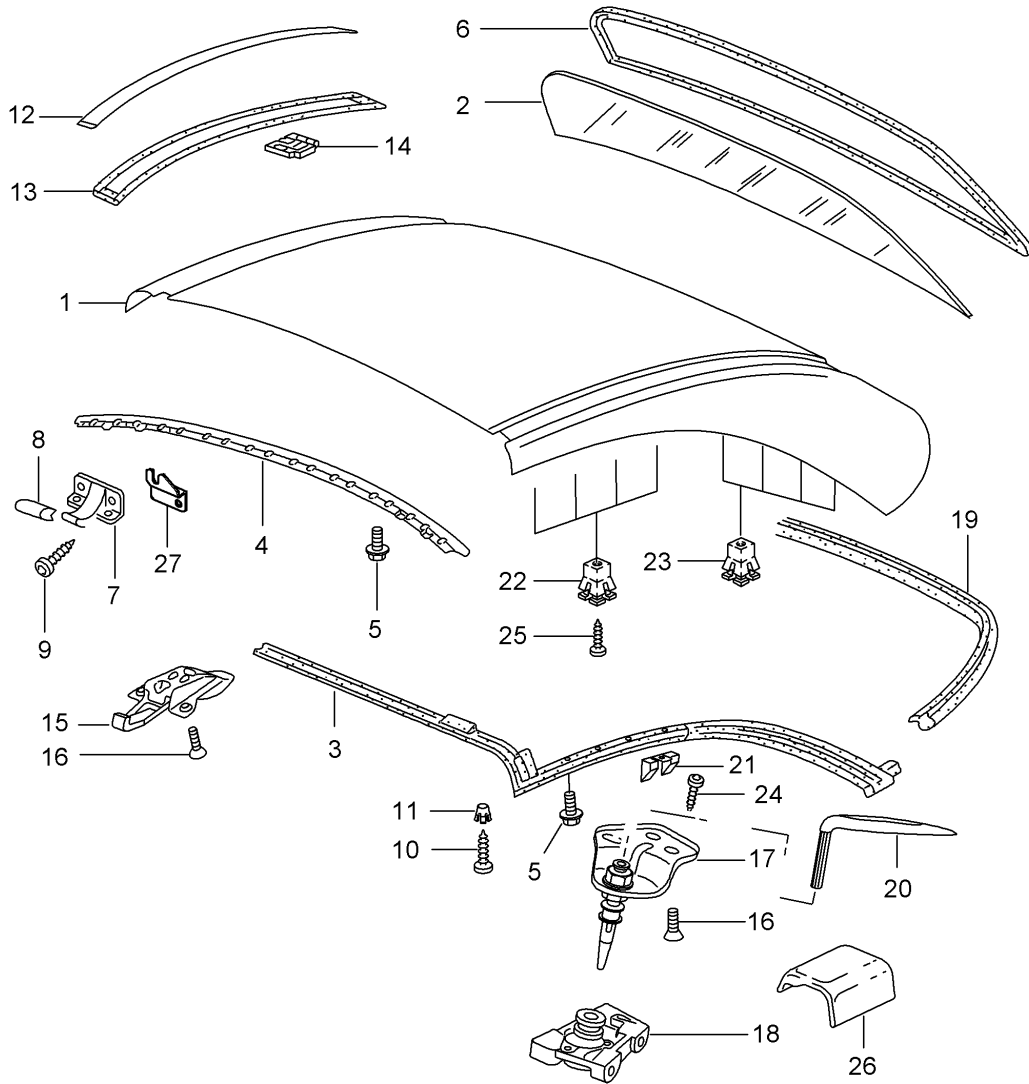

Model: 996 98

Model life 1998>>2005

Model: 996 98 Model life 1998>>2005

Pos	Part Number	Description	Remark	Qty	Model
		Hardtop Accessories Gaskets			M550
1	996 563 911 00	Hardtop		1	
	996 563 911 00 GRV	Prime coated without Accessories			
2	996 563 091 00	Rear window Ready for installation		1	
3	996 563 025 02	Roof frame seal		1	
-	996 563 309 00	Retaining strip	/L	1	
-	996 563 310 00	Retaining strip	/R	1	
4	996 563 319 00	Retaining strip		1	
5	900 067 378 09	Pan-head screw		10	
6	996 563 029 00	Gasket		1	
7	996 563 405 00	Centring journal	/L	1	
(7)	996 563 406 00	Centring journal	/R	1	
8	996 563 705 01	Cap	/L	1	
8	996 563 706 01	Cap	/R	1	
9	999 919 144 09	Oval-head screw		4	
10	999 073 049 02	Tapping screw		14	
11	999 507 547 40	Expander nut		8	
12	996 563 707 00	Cover strip	/L	1	
	996 563 707 00 GRV	Prime coated			
(12)	996 563 708 00	Cover strip	/R	1	
	996 563 708 00 GRV	Prime coated			
13	996 563 361 00	Gasket	/L	1	
(13)	996 563 362 00	Gasket	/R	1	
14	986 563 721 00	Clip		8	
15	996 563 401 00	Catch		1	
16	900 378 030 09	Hexagon-head bolt M 6X20		3	
17	996 563 403 03	Catch See technical information NR.:1/02	/L -04	1	
17	996 563 403 04	Catch	/L 05-	1	
(17)	996 563 404 03	Catch	/R -04	1	
(17)		Catch	-04	1	
(17)	996 563 404 04	Catch	05-	1	
18	996 561 653 03	Mounting	/L -04	1	
18	996 561 653 04	Mounting	/L	1	
-	996 561 657 01	Insert	-04	1	
-	996 561 657 02	Insert	05-	1	
-	900 249 031 09	Countersunk-head screw		6	
(18)	996 561 654 03	Mounting	/R -04	1	
(18)	996 561 654 04	Mounting	/R 05-	1	
-	996 561 658 01	Insert		1	
-	996 561 658 02	Insert		1	
19	996 563 027 01	Gasket		1	
20	996 563 413 00	Tool		1	
21	996 563 125 00	Thrust wedge		2	
22	999 507 923 40	Expander nut		8	
23	999 507 924 40	Expander nut		8	
24	999 450 008 09	Tapping screw		2	
25	999 073 049 02	Tapping screw		16	
26	996 563 421 01	Protective tab		2	
-	999 507 659 40	Expander nut	/L	1	
-	999 507 662 40	Expander nut	/R	1	
27	996 563 509 00	Support for Lining See group 8/11/17 POS. 5	/L	1