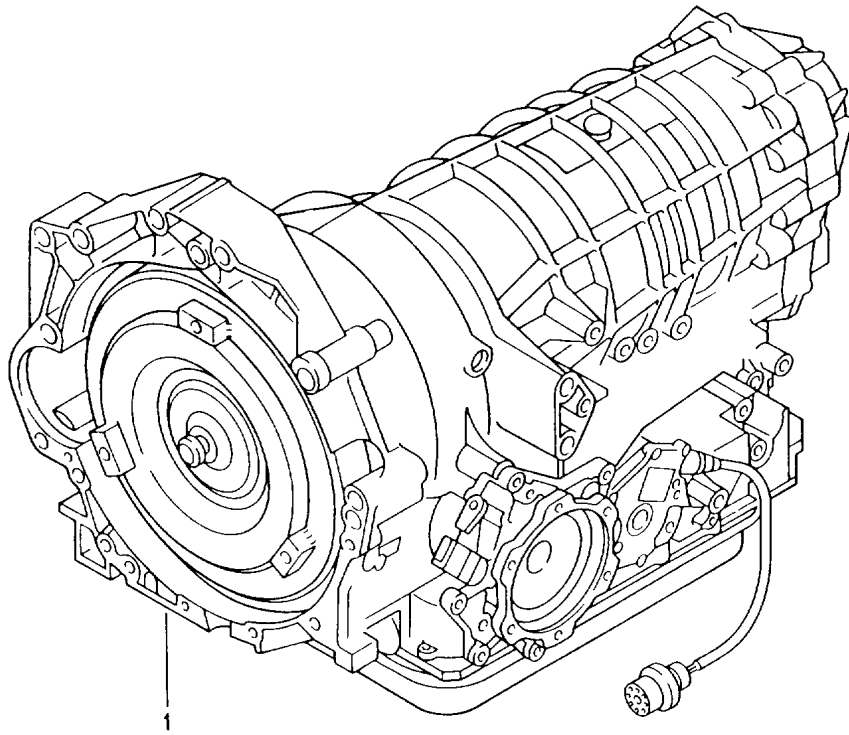

Model: 996 98 Model life 1998>>2005

Pos	Part Number	Description	Remark	Qty	Model
		Manual transmission	-01		G96.00
			99-01		M338
			02-		G96.30
			02-		M339
		Transmission suspension			G96.01
		Threaded joint			M338
		Engine			G96.31
1	996 375 039 02	Transmission carrier	-00	1	M339
(1)	996 375 039 03	Transmission carrier	01-	1	
2	996 375 031 07	Transmission carrier		1	-01
2	996 375 031 08	Transmission carrier		1	02-
3	996 375 255 04	Stop		2	-02
3	996 375 255 05	Stop		2	02-
3A	996 375 333 00	Packing plate		2	
4	900 378 167 09	Hexagon-head bolt M 10 X 110		2	
4	900 378 294 01	Hexagon-head bolt M 10 X 110		2	
5	999 061 106 09	Stud M 10 X 83		2	
6	900 380 008 09	Lock nut M 10		2	
(6A)	999 076 053 09	Hexagon nut M 10		6	
7	999 072 010 09	Hexagon-head bolt M 12 X 1,5 X 100		2	
7	999 072 010 01	Hexagon-head bolt M 12 X 1,5 X 100		2	
-	999 073 119 09	Pan-head screw Inner M 10 X 50		1	
8	999 072 008 09	Hexagon-head bolt M 12 X 1,5 X 70		3	
8	999 072 008 01	Hexagon-head bolt M 12 X 1,5 X 70		3	
9	900 378 061 09	Hexagon-head bolt M 12 X 1,5 X 50		1	
9	900 378 061 01	Hexagon-head bolt M 12 X 1,5 X 50		1	
10	900 378 076 09	Hexagon-head bolt M 10 X 50		1	
10	900 378 076 01	Hexagon-head bolt M 10 X 50		1	
11	900 377 011 09	Hexagon nut M 10		1	
11	900 377 011 01	Hexagon nut M 10		1	

Model: 996 98

Model life 1998>>2005