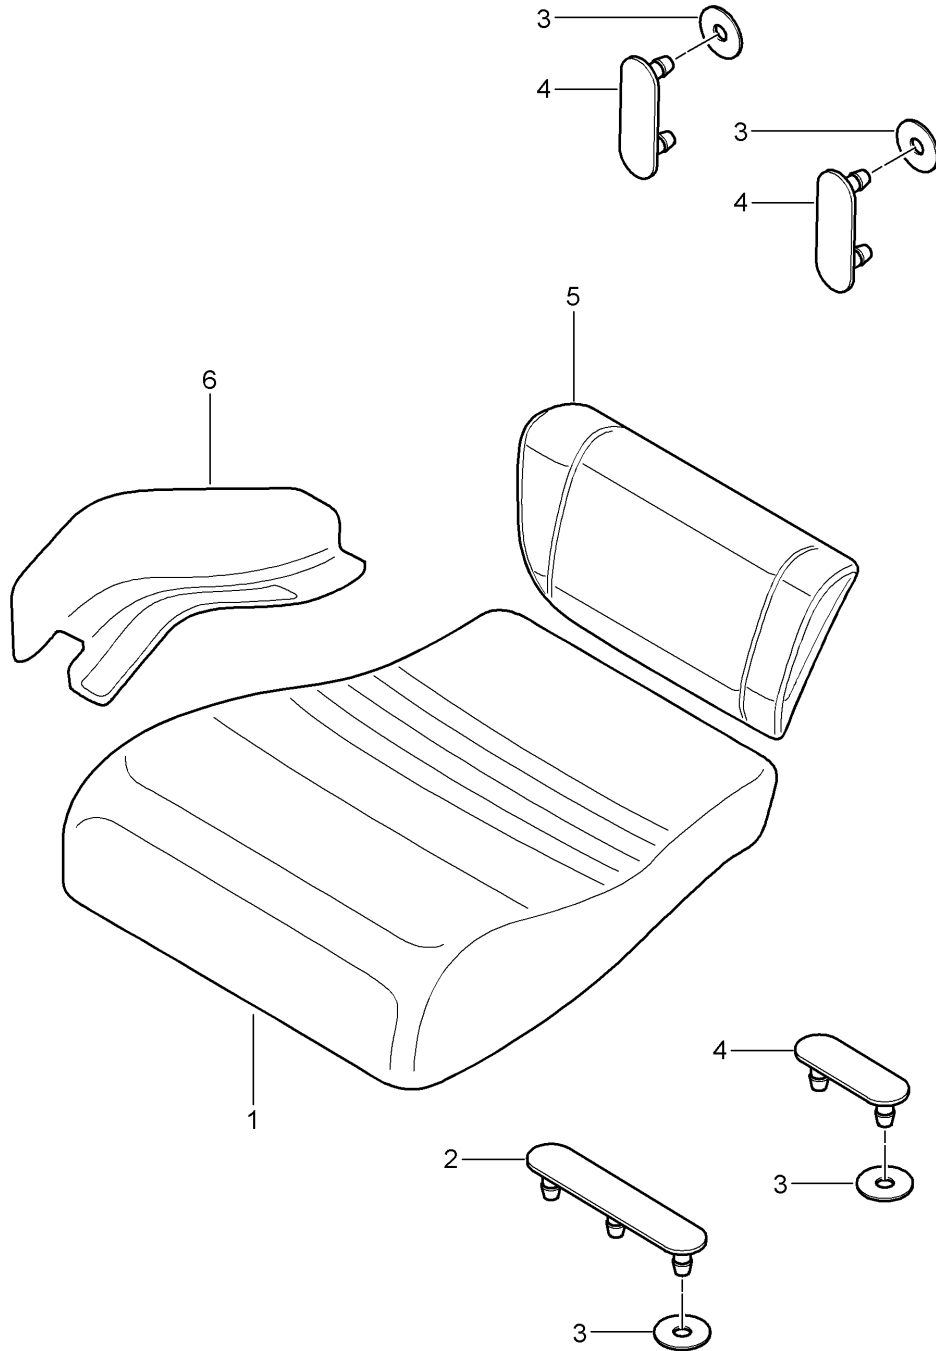

Model: 996 98

Model life 1998>>2005