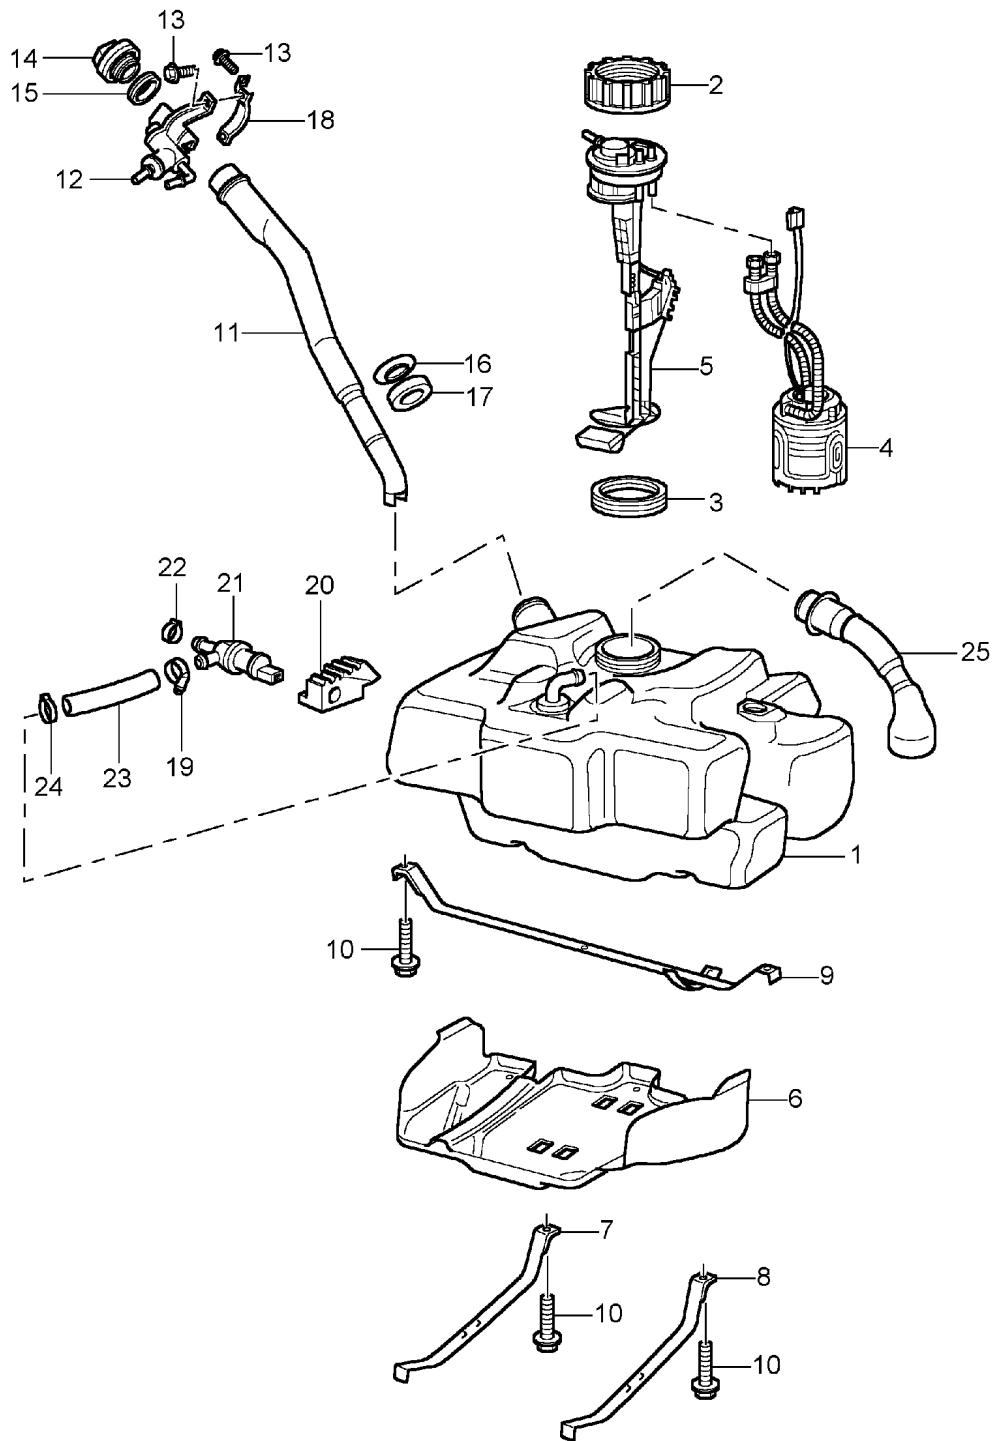

Model: 996 98

Model life 1998>>2005

Model: 996 98 Model life 1998>>2005

Pos	Part Number	Description	Remark	Qty	Model
		Fuel tank for Targa	02-		M338
1	996 201 021 02	Fuel tank	/LL -01	1	
1	996 201 021 05	Fuel tank	/LL 02-	1	
1	996 201 021 03	Fuel tank	/LL -01	1	M664
1	996 201 021 06	Fuel tank	/LL 02-	1	M664
2	996 201 623 00	Union nut		1	
3	321 919 133	Sealing ring		1	
4	996 620 102 00	Fuel pump	-01	1	
(4)	996 620 132 00	Fuel pump	02-	1	
5	996 641 801 00	Tank gauge	-99	1	
(5)	996 620 808 00	Tank gauge	-01	1	
(5)	996 620 832 01	Tank gauge	02-	1	
6	996 201 331 00	Protective plate	/LL	1	
7	996 201 105 02	Restraining strap		1	
8	996 201 106 02	Restraining strap		1	
9	996 201 107 02	Restraining strap	/LL	1	
10	900 075 479 09	Combination screw M 8 X 40		4	
11	996 201 043 00	Filler neck	-00	1	
11	996 201 043 09	Filler neck	01-	1	
11	996 201 043 07	Filler neck		1	M664
11	996 201 043 01	Filler neck	-00	1	M150/193
11	996 201 043 10	Filler neck	01-	1	M150/193
12	996 201 143 01	Bleeder valve		1	
13	900 378 036 09	Hexagon-head bolt M 6 X 12		3	
(14)	996 201 241 03	Fuel tank cap with Clip Information available		1	M660
-	999 507 499 40	Expansion rivet		1	
16	996 201 755 00	Support washer		1	
17	996 201 753 00	Gasket		1	
18	996 201 751 00	Support		1	
(18)	996 201 751 01	Support		1	M664
19	999 512 587 09	Hose clamp 21 X 12		1	M664
20	996 201 583 00	Foam part		1	M664
21	996 605 203 01	Valve		1	M664
22	999 512 456 00	Clamp 19,8 - 22,6		1	M664
23	996 201 761 00	Breather hose		1	M664
24	999 512 479 00	Clamp 21,3 - 24,1		1	M664
25	996 201 543 00	Pipe		1	M664
(25)	996 201 543 01	Pipe		1	M339/664
26	000 043 206 89	Additive Fuel 100 ml Behälter	CHINA	1	
26	000 043 209 02	Additive Fuel 100 ml Behälter	CHINA	1