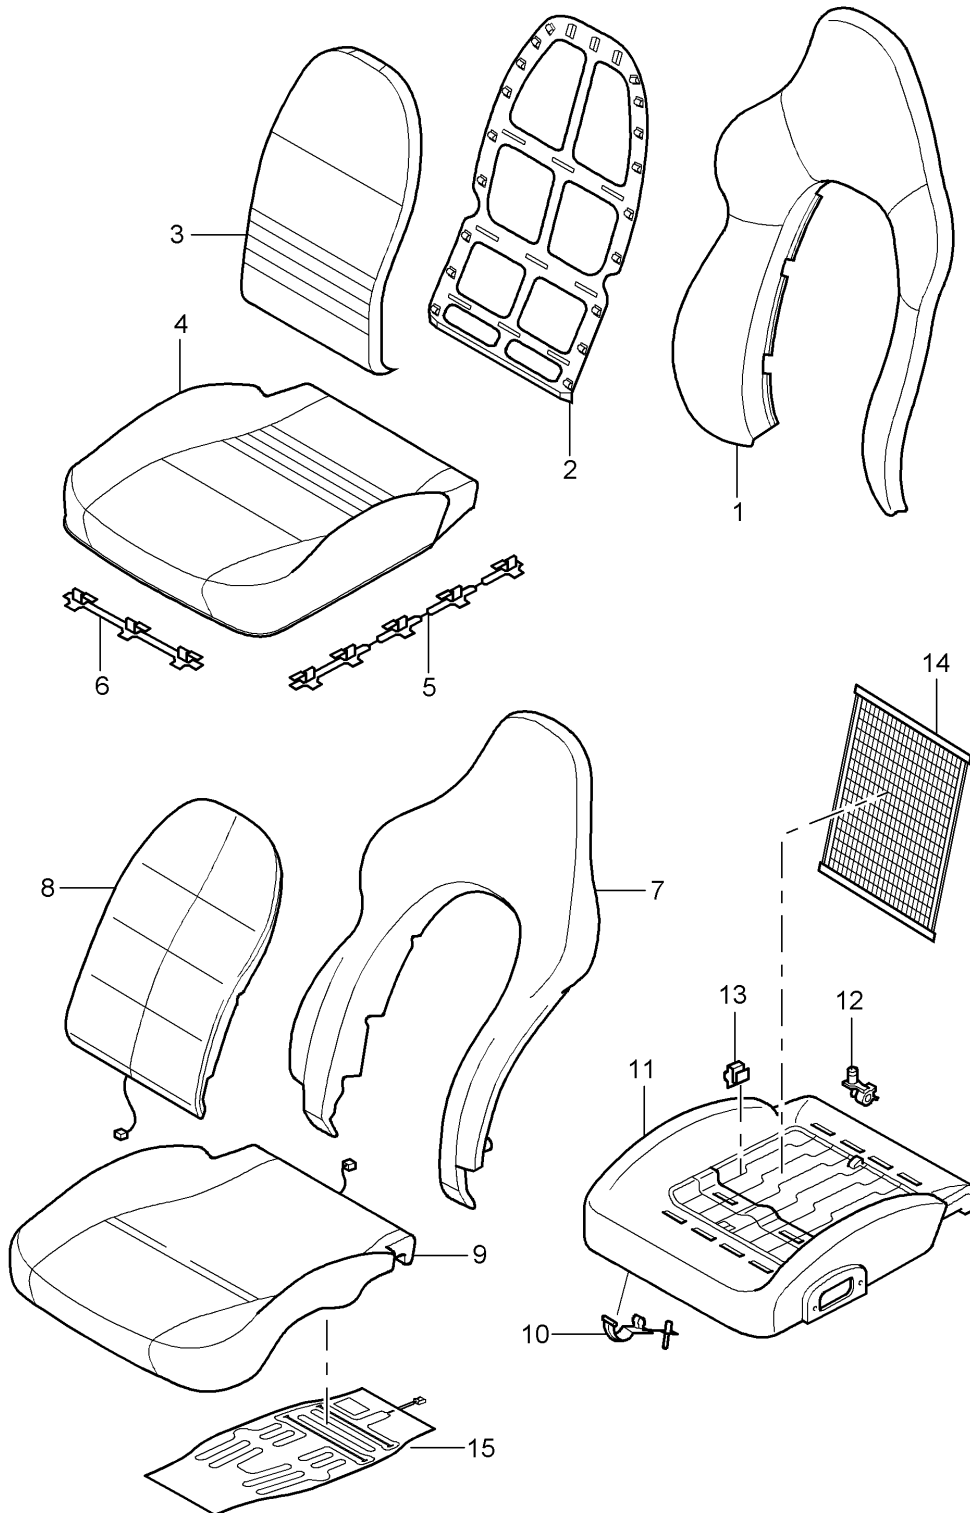

Model: 996 98

Model life 1998>>2005