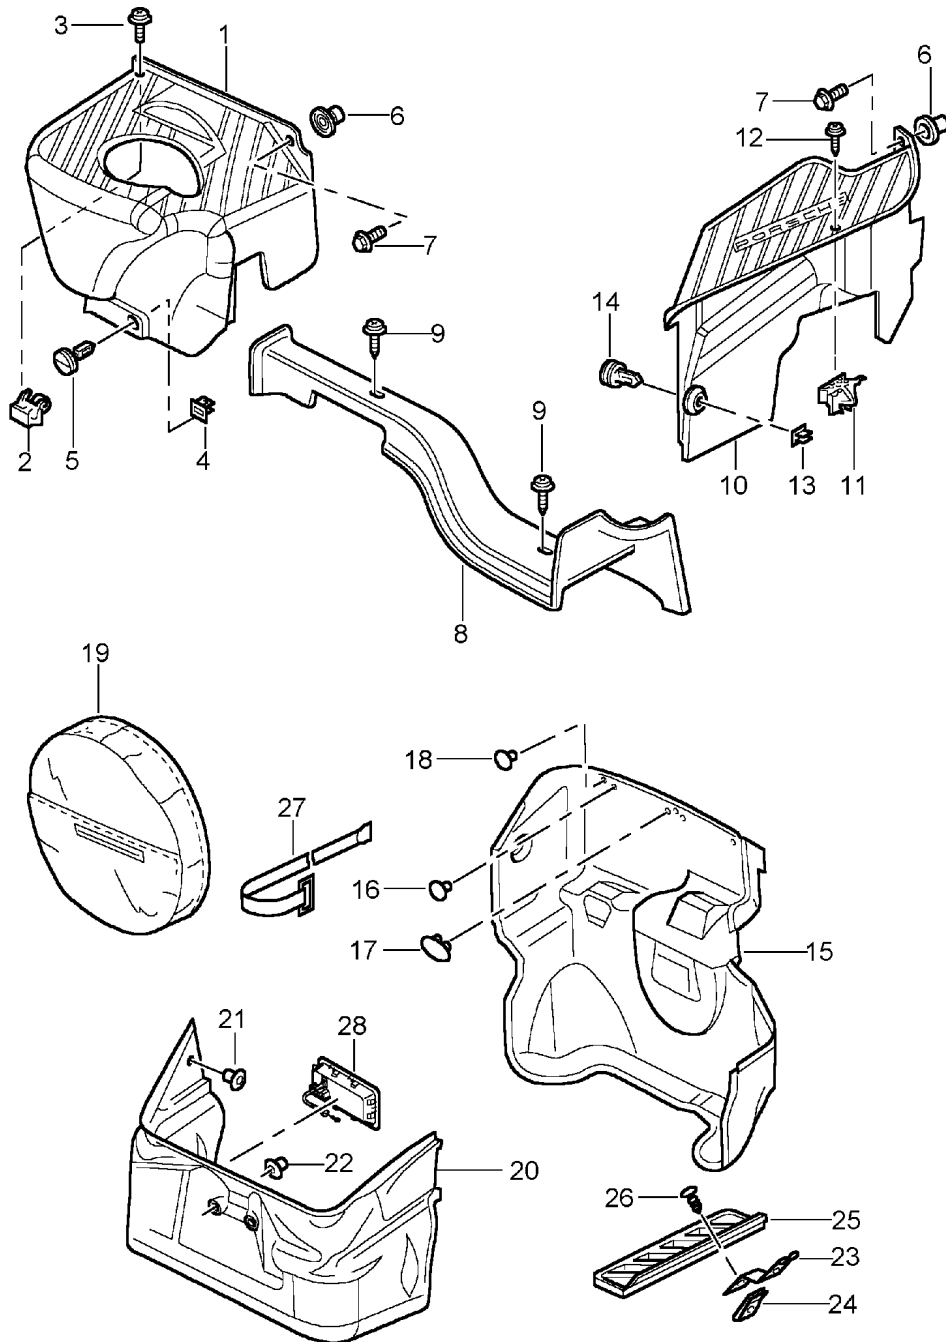

Model: 996 98

Model life 1998>>2005