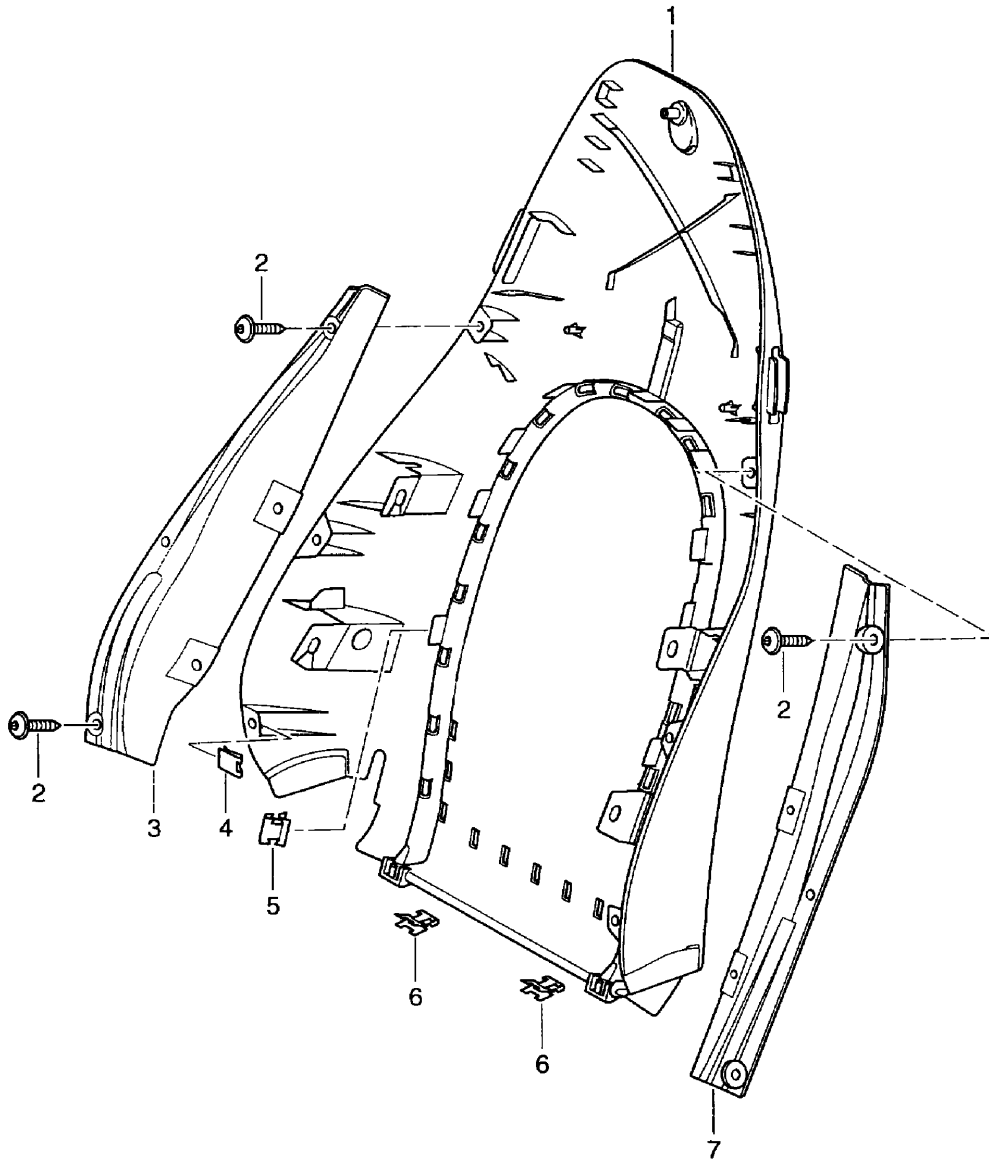

Model: 996 98

Model life 1998>>2005

Model: 996 98 Model life 1998>>2005

Pos	Part Number	Description	Remark	Qty	Model
		Backrest shell Standard seat Comfort seat			CARRERA
1	996 521 083 03	Backrest shell Leatherette	99	2	M946
	996 521 083 03 A10	Black			
	996 521 083 03 B50	Space grey			
	996 521 083 03 C50	Graphite grey			
	996 521 083 03 G10	Metropole blue			
	996 521 083 03 S30	Savanna			
(1)	996 521 083 07	Backrest shell Leatherette	00-01	2	M946
	996 521 083 07 A12	Black			
	996 521 083 07 C52	Graphite grey			
	996 521 083 07 S32	Savanna			
	996 521 083 07 G12	Metropole blue			
	996 521 083 07 B52	Space grey			
(1)	996 521 083 09	Backrest shell Leatherette	01-05	2	M946
	996 521 083 09 A12	Black			
	996 521 083 09 C52	Graphite grey			
	996 521 083 09 S32	Savanna			
	996 521 083 09 G12	Metropole blue			
	996 521 083 09 J32	Nephrite green			
(1)	996 521 083 04	Backrest shell Leather	99-00	2	M982/983
	996 521 083 04 8YR	Black			
	996 521 083 04 C50	Graphite grey			
	996 521 083 04 G10	Metropole blue			
	996 521 083 04 S30	Savanna			
	996 521 083 04 J30	Nephrite green			
	996 521 083 04 M30	Boxster red			
(1)	996 521 083 08	Backrest shell Leather	00-01	2	M982/983
	996 521 083 08 8YR	Black			
	996 521 083 08 C50	Graphite grey			
	996 521 083 08 S30	Savanna			
	996 521 083 08 G10	Metropole blue			
	996 521 083 08 B50	Space grey	-00		
	996 521 083 08 J30	Nephrite green			
	996 521 083 08 M30	Boxster red			
	996 521 083 08 D11	Dark grey			
	996 521 083 08 T11	Brown/natural			
(1)	996 521 083 10	Backrest shell Leather	01-05	2	M982/983
	996 521 083 10 8YR	Black			
	996 521 083 10 C50	Graphite grey			
	996 521 083 10 S30	Savanna			
	996 521 083 10 G10	Metropole blue			
	996 521 083 10 J30	Nephrite green			
	996 521 083 10 M30	Boxster red			
	996 521 083 10 P11	Cinnamon brown			
	996 521 083 10 D11	Dark grey/natural			
	996 521 083 10 T11	Brown/natural			
(1)	996 521 083 11	Backrest shell	02-05	2	M982/983 M985
	996 521 083 11 A80	Black			
	996 521 083 11 C01	Graphite grey			
	996 521 083 11 S02	Savanna			
	996 521 083 11 G01	Metropole blue			
	996 521 083 11 J01	Nephrite green			
	996 521 083 11 M01	Boxster red			
	996 521 083 11 P01	Cinnamon brown			
2	999 143 009 01	Screw		X	