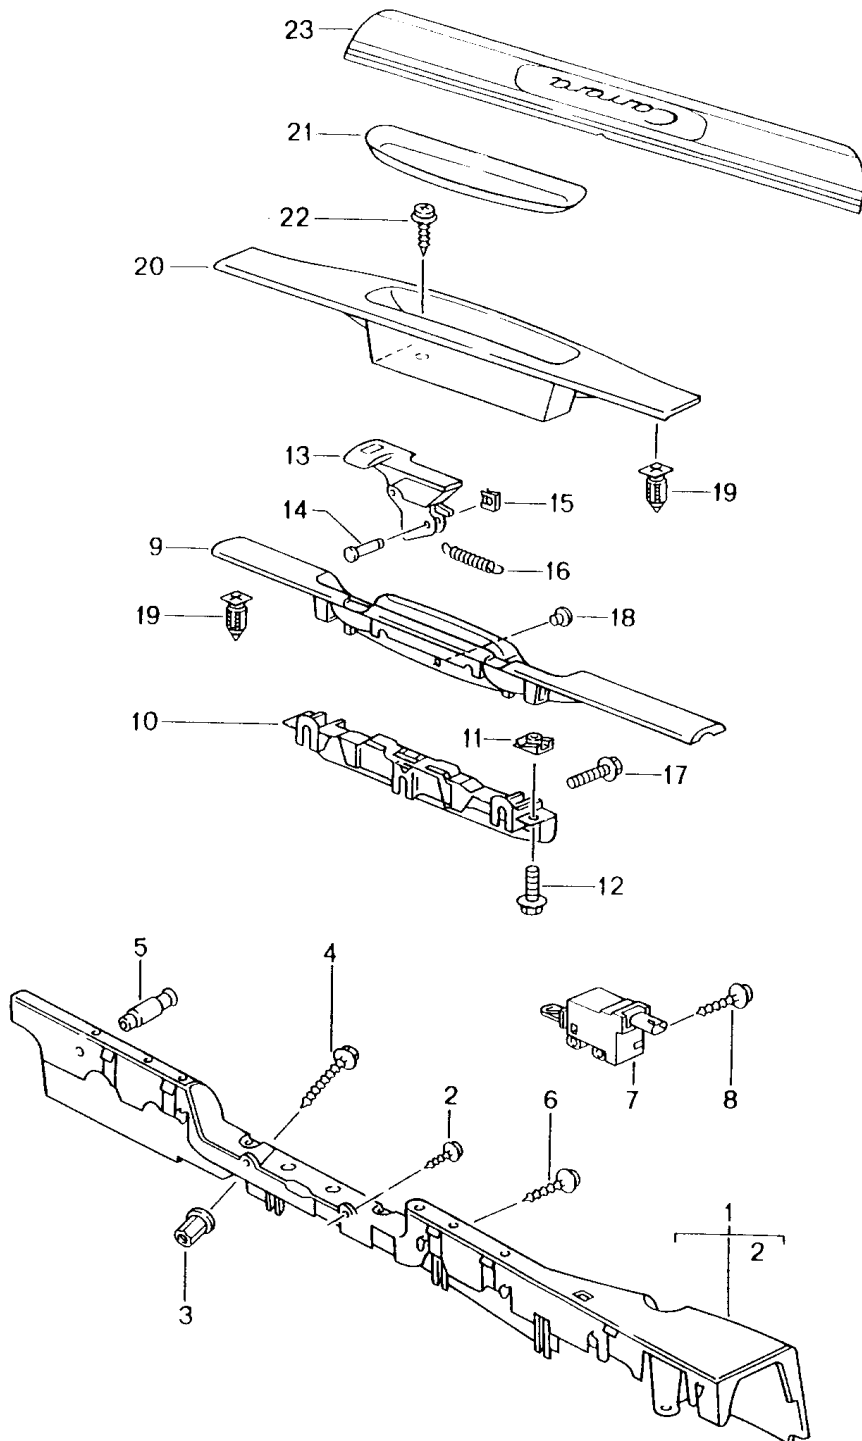

Model: 996 98

Model life 1998>>2005