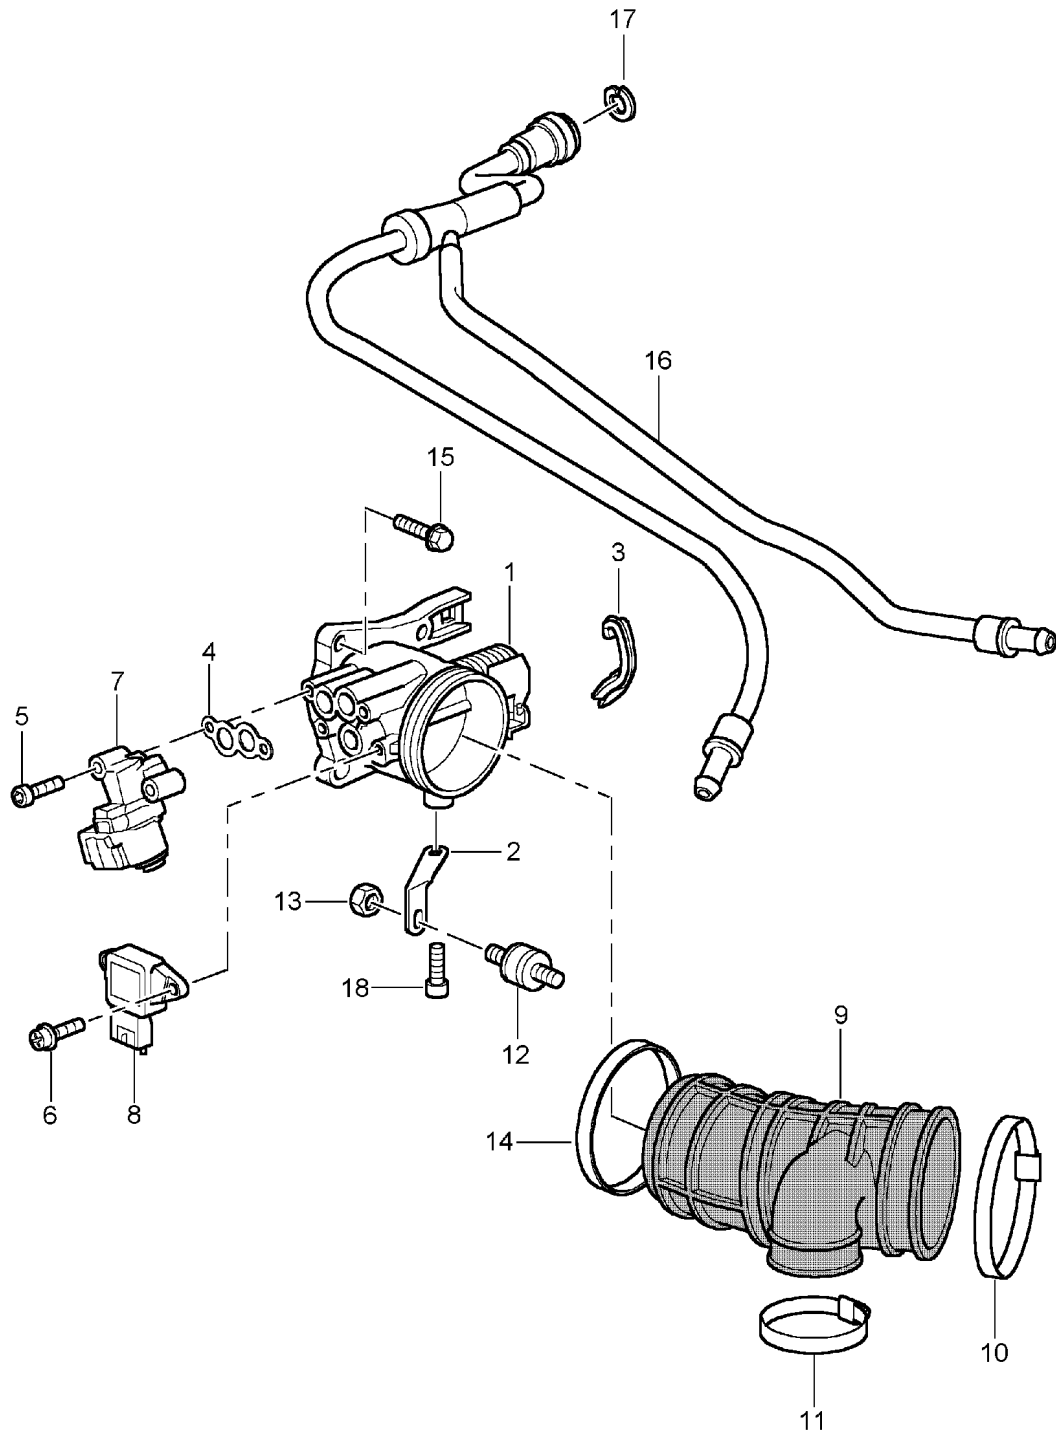

Model: 996 98

Model life 1998>>2005

Model: 996 98 Model life 1998>>2005

Pos	Part Number	Description	Remark	Qty	Model
		Throttle body			M96.01/02/03 M96.04
1	996 110 065 52	Throttle body		1	
1	996 110 065 53	Throttle body		1	
(1)	996 605 115 01	Throttle body		1	M620
2	996 110 223 52	Bracket		1	
(2)	996 110 223 31	Bracket		1	M339
3	996 110 265 50	Securing clip		1	
4	996 110 310 50	Gasket		1	
5	996 110 965 00	Pan-head screw M 6 X 32		2	
6	900 146 150 02	Oval-head screw M 4 X 16		2	
7	996 606 160 01	Idle-speed adjuster	-01	1	
8	996 606 116 00	Throttle-valve switch		1	
9	996 110 221 57	Air guide	-00	1	
9		Air guide	01-	1	M480
(9)	996 110 221 58	Air guide	01-	1	M249
10	999 512 629 00	Hose clamp 90 - 100/9		1	
11	999 512 636 00	Hose clamp 40 - 60/9		1	
12	930 110 579 01	Bonded rubber buffer		1	
12	999 703 265 00	Bonded rubber buffer 20 X 15/M 6		1	
13	900 377 010 09	Hexagon nut M 6		1	
14	999 512 542 00	Hose clamp 80 - 100/9		1	
15	900 378 013 09	Hexagon-head bolt M 6 X 25		4	
(15)	900 378 029 09	Hexagon-head bolt M 6 X 40		4	M620
(15)	900 378 029 01	Hexagon-head bolt M 6 X 40		4	M620
16	996 110 170 50	Venturi tube	01	1	M96.04 M249
16	996 110 170 51	Venturi tube	02-	1	M96.03 M249
17	999 230 535 40	Lock		3	M249