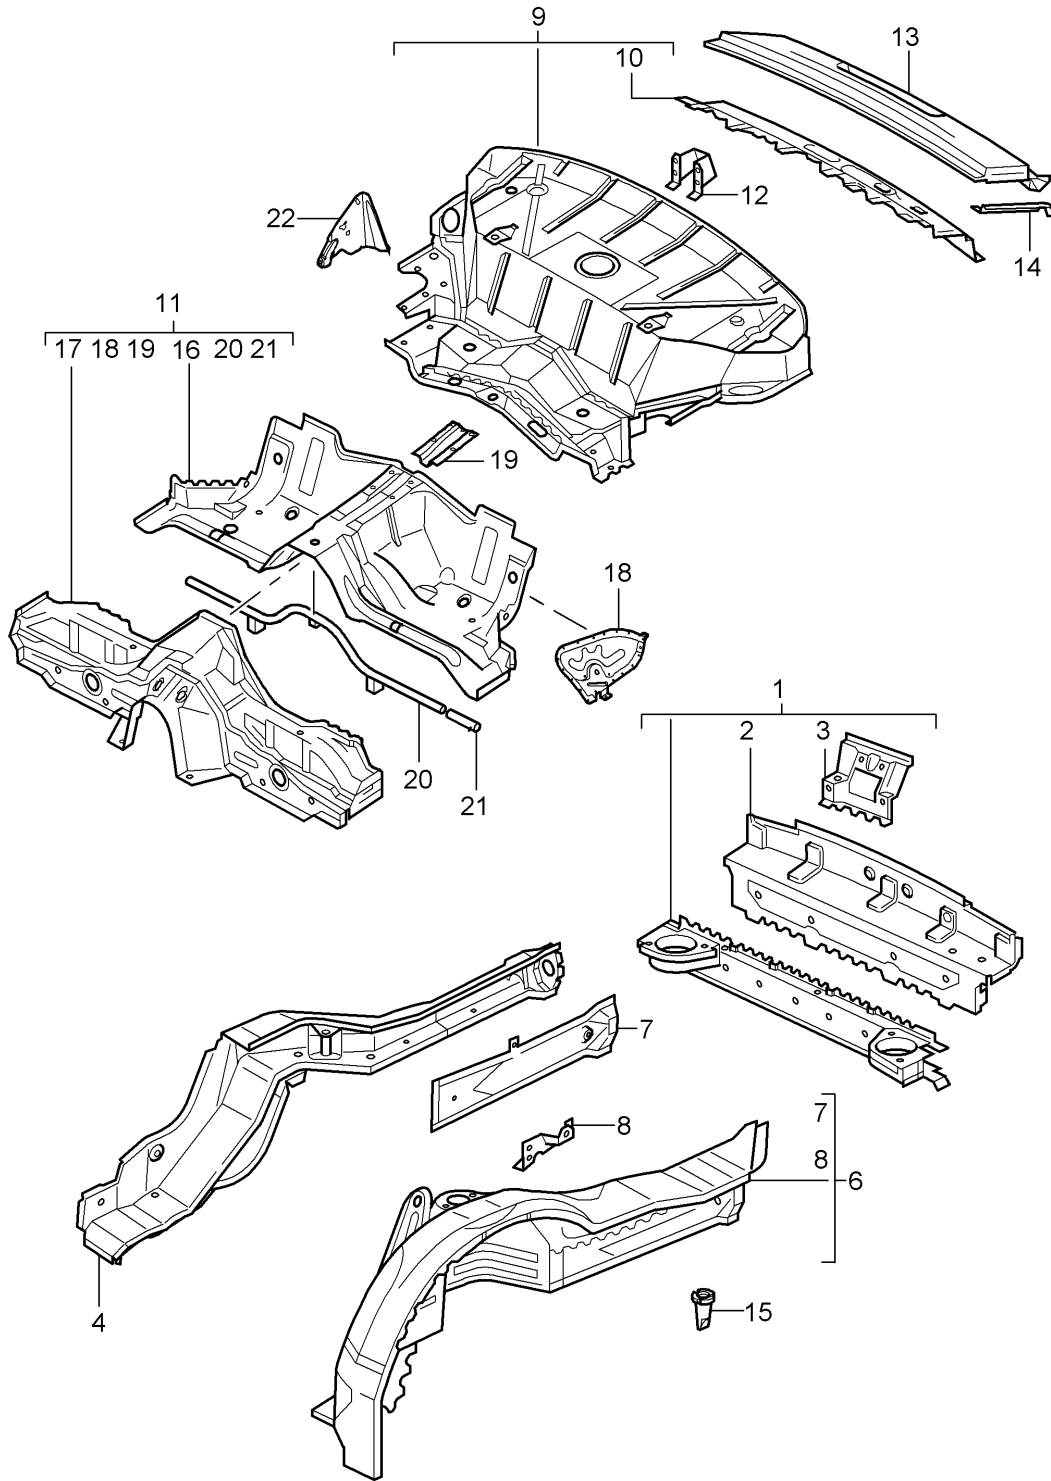

Model: 996 98

Model life 1998>>2005