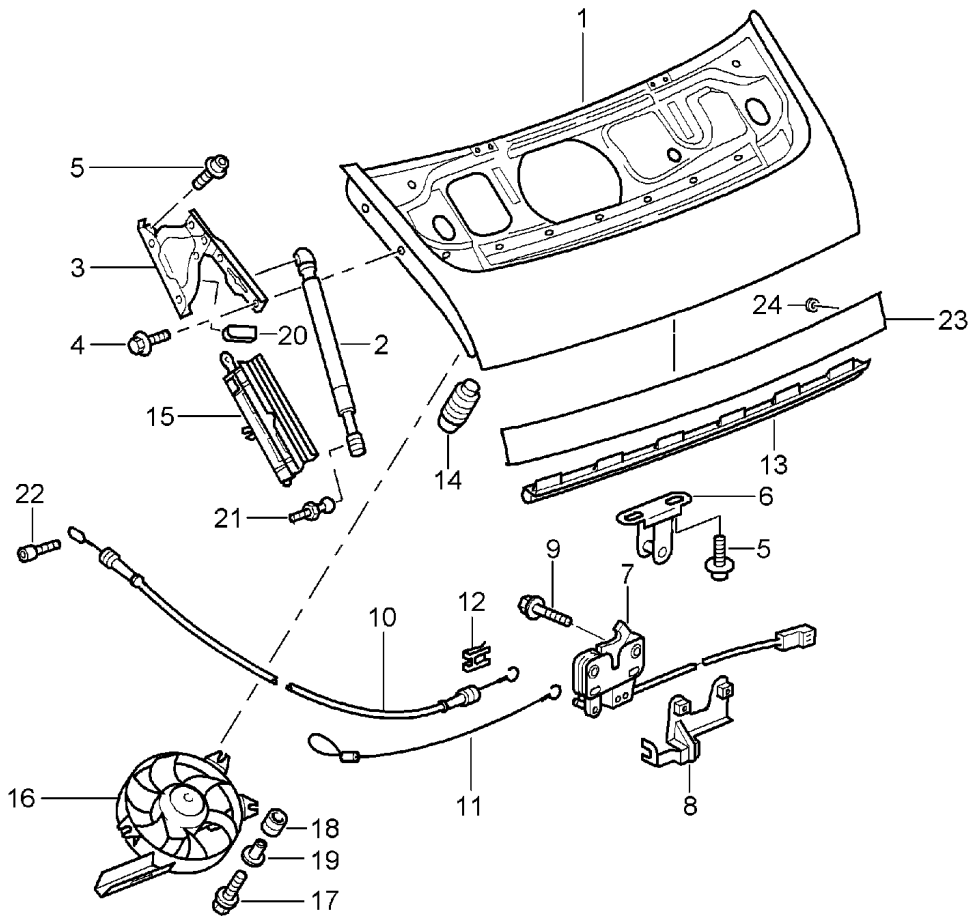

Model: 996 98

Model life 1998>>2005

Model: 996 98 Model life 1998>>2005

Pos	Part Number	Description	Remark	Qty	Model
1	996 512 011 01	Lid		1	
	996 512 011 01 GRV	Rear Lid Prime coated			
-	000 043 204 38	Use also: Sealing compound		1	
(1)	996 512 221 01	Lid		1	C4S COUPE
	996 512 221 01 G2X	Prime coated			
(1)	996 512 221 02	Lid		1	C4S CABRIO
	996 512 221 02 G2X	Prime coated			
(1)	PCG 512 221 02	Lid		1	C4S CABRIO
	PCG 512 221 02 G2X	Prime coated Treated			
2	996 512 551 03	Gas-pressure spring	/R	1	
2	996 512 551 04	Gas-pressure spring		2	C4S COUPE
2	996 512 551 05	Gas-pressure spring		2	C4S CABRIO
		See technical information Group 5 3/97			
3	996 512 151 01	Hinge	/L	1	
3		Hinge	/L	1	C4S CABRIO
3	996 512 151 03	Hinge	/L	1	C4S COUPE
(3)	996 512 152 01	Hinge	/R	1	
(3)		Hinge	/R	1	C4S CABRIO
(3)	996 512 152 03	Hinge	/R	1	C4S COUPE
4	900 378 155 09	Hexagon-head bolt M 6 X 16		4	
5	900 075 466 09	Combination screw M 6 X 16		6	
6	993 512 213 00	Lock upper part	-00	1	
6	996 512 213 00	Lock upper part		1	
7	996 512 053 03	Lock lower part		1	
8	996 512 753 03	Mounting plate		1	
(8)	996 512 055 00	Actuator		1	M534/535
9	900 378 168 09	Hexagon-head bolt M 6 X 30		2	
10	996 512 017 00	Traction	/LL	1	
11	996 512 521 00	Emergency operation		1	
12	999 166 054 02	Sl-lock	-00	1	
12	999 166 054 01	Sl-lock		1	
(12)	900 116 002 02	Lock washer	01-	1	
13	996 512 611 00	Gasket		1	
13	996 512 611 01	Gasket		1	C4S
-	000 043 157 00	Cleaning agent 30 ML		X	
14	999 703 140 40	Rubber buffer		2	
15	996 610 230 00	Cable holder		1	
16	996 624 036 04	Blower		1	
17	900 378 030 09	Hexagon-head bolt M 6 X 20		3	
18	999 703 451 40	Rubber sleeve		3	
19	999 209 049 02	Spacer sleeve		3	
20	996 512 153 00	Stop		2	
21	999 167 049 02	Ball pin M 6		1	
(21)	999 167 042 02	Ball pin M 8		1	
(21)	999 167 051 03	Ball pin M 8		1	
22	900 119 121 09	Pan-head screw M 4 X 14		1	
23	996 512 259 00	Reflector cover		1	C4S
24	996 512 671 00	Clamping nut		13	C4S