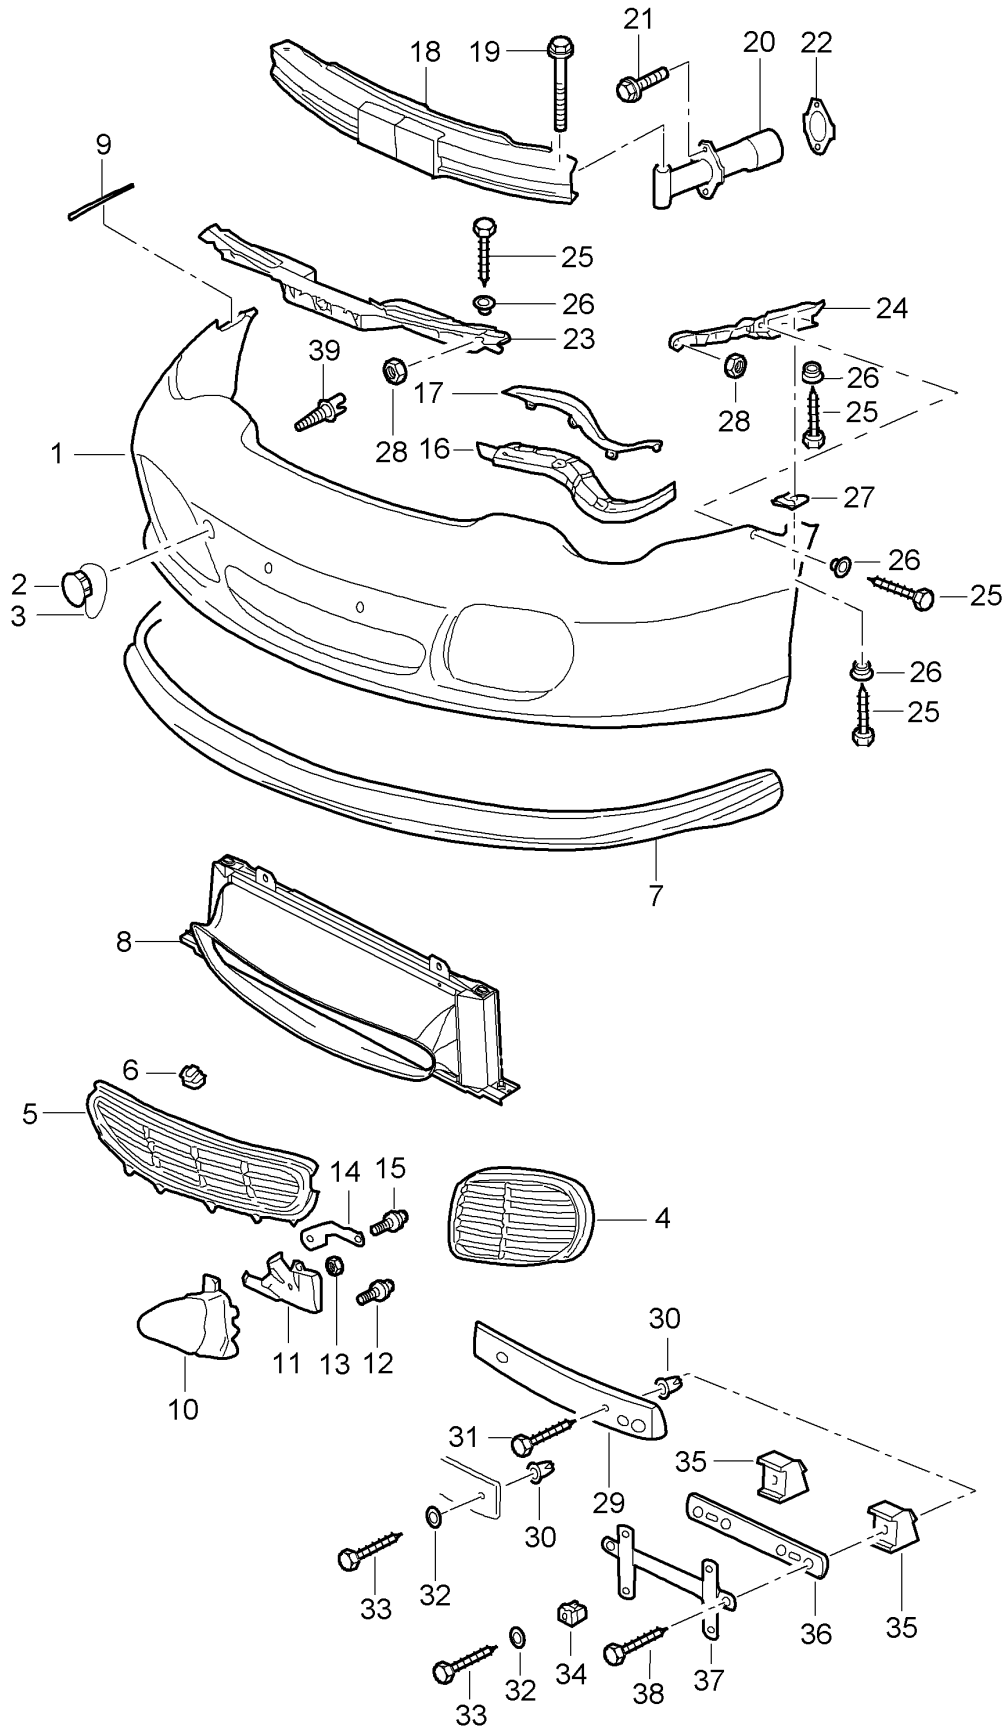

Model: 996 98 Model life 1998>>2005

Pos	Part Number	Description	Remark	Qty	Model
20	999 507 497 40	16,5 METER Expansion rivet 8 X 14		2	
22	999 507 040 40	Expander nut 4,2		X	
(22)	996 701 811 00	Cap		2	M218
	996 701 811 00 G2X	Prime coated			
23	900 143 151 02	Combination tapping screw 4,2 X 16		2	
24	900 025 024 40	Washer		X	
25	900 143 134 00	Tapping screw B 4,2 X 9,5		X	
26	999 591 498 40	Special nut		4	
27	996 701 801 00	Spacer	/L	1	
(27)	996 701 802 00	Spacer	/R	1	
(29)	996 701 107 00	Support		1	
30	900 145 012 07	Counters. head tapp. screw B 4,2 X 32		2	
31	999 651 225 40	Safety rope		1	
32	999 591 699 02	Speed nut ST 4,8		4	
32	999 591 699 01	Speed nut ST 4,8		4	
34	999 073 198 09	Tapping screw		4	
34	999 073 227 09	Tapping screw ST 4,8 X 19		4	
37	996 505 531 00	Retaining strip		1	
38	996 505 321 92	Grille Centre		1	
39	996 505 323 91	Grille Left		1	
40	996 505 324 91	Grille Right		1	

Model: 996 98

Model life 1998>>2005