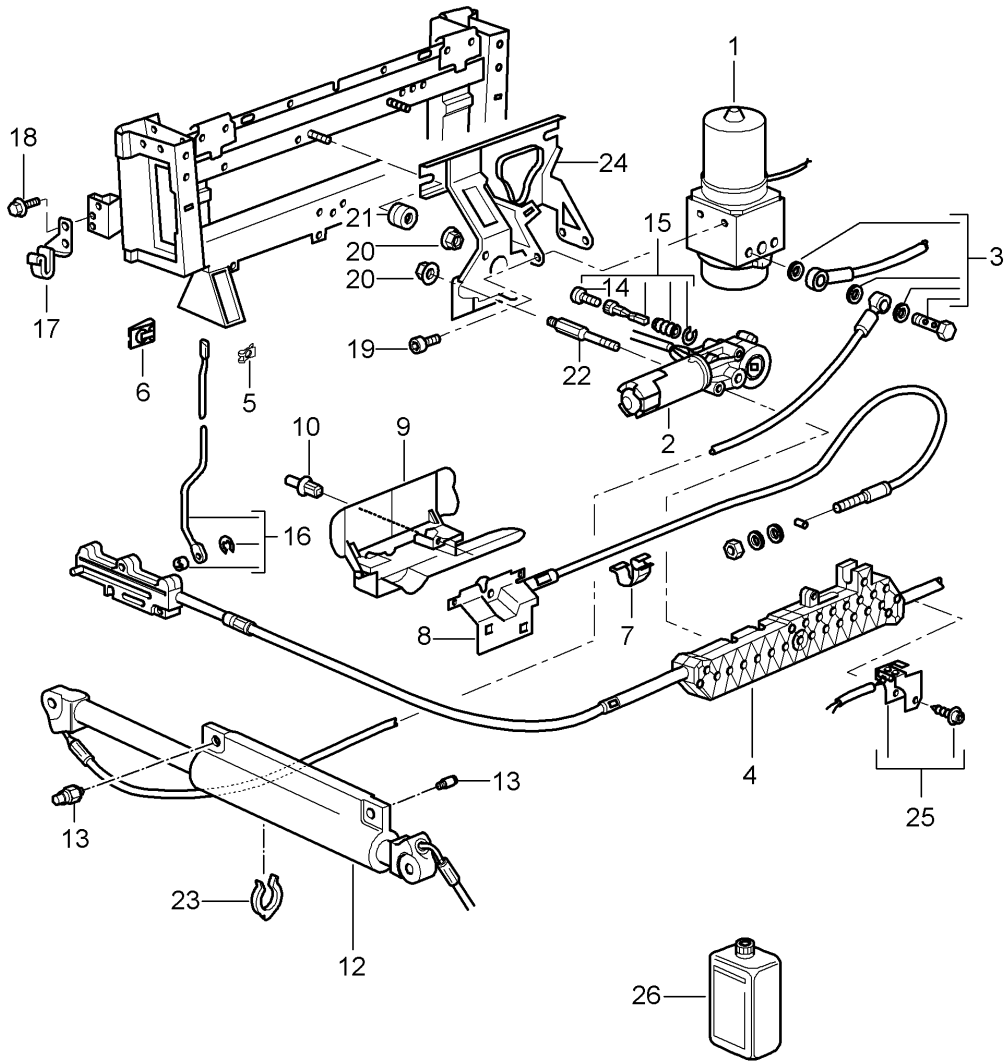

Model: 996 98

Model life 1998>>2005

Model: 996 98 Model life 1998>>2005

Pos	Part Number	Description	Remark	Qty	Model
1	996 561 307 01	Convertible top Driving mechanism Hydraulic Pump See workshop manual Group 6 61-7031	-03	1	
1	996 561 307 02	Pump See workshop manual Group 6 61-7031	04-	1	
1	997 561 307 00	Hydraulic unit See workshop manual Group 6 61-7031 for subsequent installat. Use also:	04-	1	
-	996 561 217 01	Support Hydraulic unit	-03	1	
2	996 561 933 00	Engine	-03	1	
2	996 561 933 01	Engine	04-	1	
3	996 561 573 00	Banjo bolt		2	
4	996 561 021 03	Driving mechanism	-03	1	
4	996 561 021 04	Driving mechanism	04-	1	
-	999 919 184 09	Oval-head screw		2	
5	999 166 054 02	Sl-lock		2	
5	999 166 054 01	Sl-lock		2	
6	999 703 425 40	Spacer sleeve		2	
7	999 507 683 40	Cable holder		X	
8	996 561 065 01	Locking device		1	
9	996 561 265 01	Lining	-01	1	
9	996 561 265 03	Lining	02-	1	
10	999 591 941 40	Expansion rivet		X	
12	996 561 945 02	Cylinder		2	
13	996 561 245 00	Bolt		1	
14	996 561 671 00	Screw		1	
15	996 561 673 00	Repair kit	-03	1	
15	996 561 673 01	Repair kit	04-	1	
16	996 561 229 00	Push rod	/L	1	
16	996 561 230 00	Push rod	/R	1	
17	996 561 105 00	Bracket	/L	1	
(17)	996 561 106 00	Bracket	/R	1	
18	900 378 173 09	Hexagon-head bolt		X	
19	N 014 750 3	Pan-head screw		4	
19	N 014 750 13	Pan-head screw		4	
21	999 703 424 40	Rubber buffer		2	
22	996 561 863 00	Bolt	-03	2	
(22)	996 561 863 01	Stud	04-	3	
23	996 561 281 00	Retainer		2	
24	996 561 117 01	Bracket	-01	1	
24	996 561 117 02	Bracket		1	
24	996 561 217 00	Bracket	02-	1	
(24)	996 561 217 01	Support	04-	1	
(24)	996 561 207 01	Support	04-	1	
25	996 561 165 00	Convertible top compartm. Driving mechanism Microswitch	-03	1	
25	996 561 165 01	Microswitch	04-	1	
26	000 043 204 89	Oil 250 ML		X	
27	996 561 221 00	Knock-out lever	/L	1	
(27)	996 561 222 00	Knock-out lever Gate guide	/R	1	