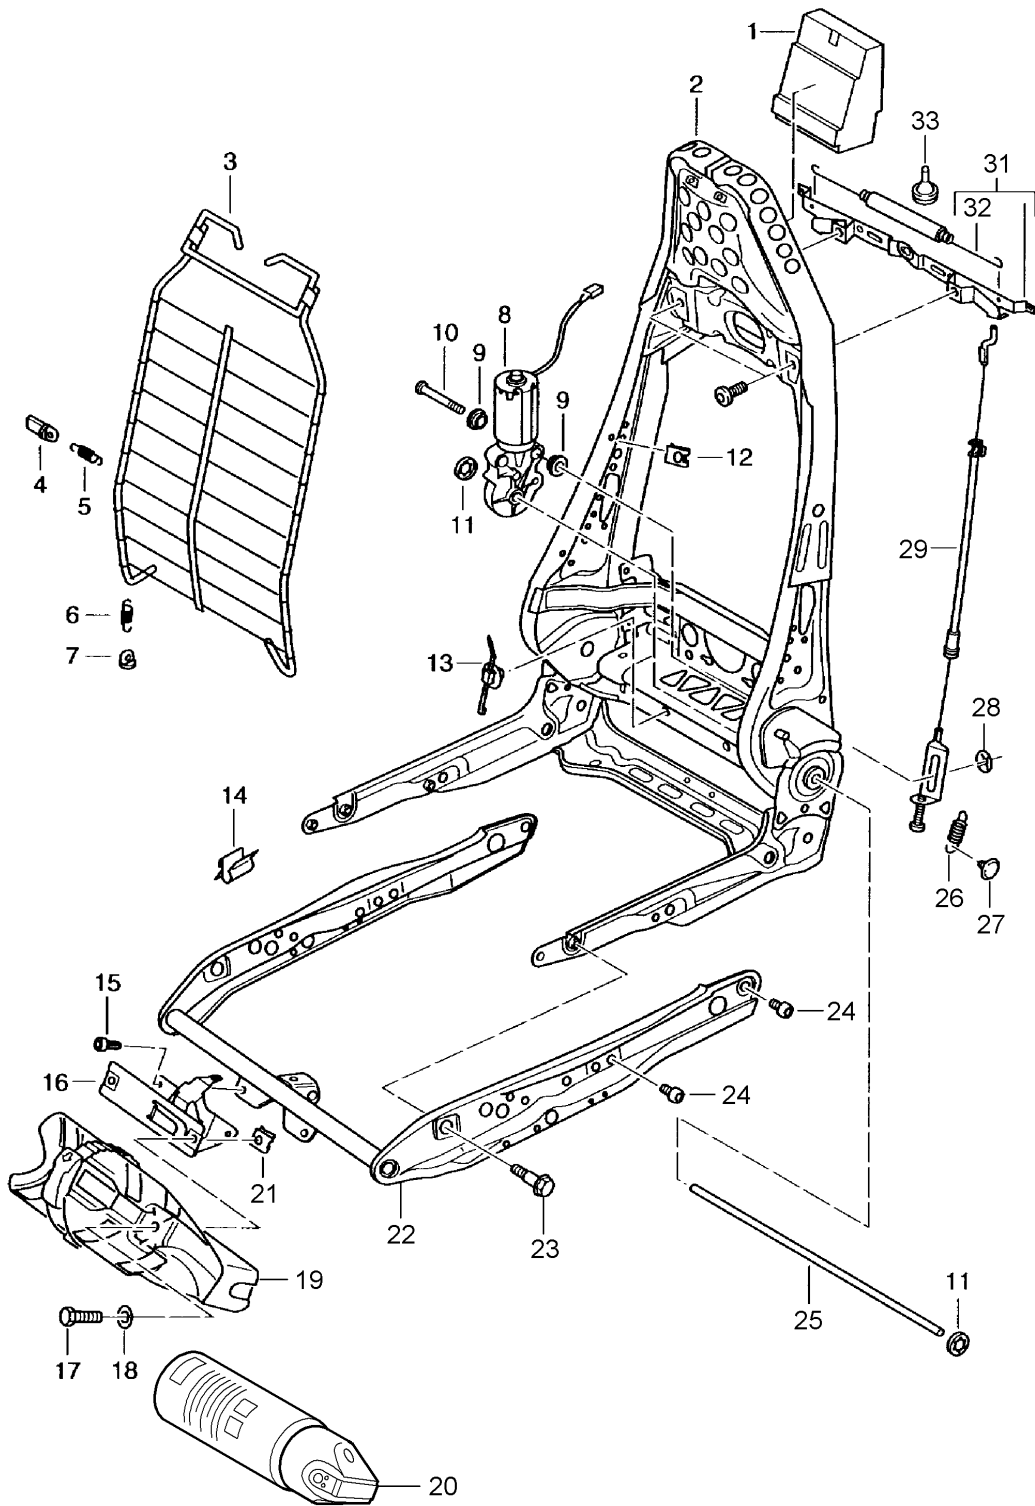

Model: 996 98

Model life 1998>>2005

Pos	Part Number	Description	Remark	Qty	Model
-	900 151 027 02	Backrest shell M 5 X 16 Washer		4	
3	996 521 320 00	Backrest shell 5,3 Bracket	/R -00	2	
(3)	996 521 320 01	Cup	/R 01-	2	
4	999 507 677 01	Speed nut ST 4,8		8	
5	999 507 594 01	U-clamp Backrest cover 1,0 - 2,0		28	
6	311 881 247	Clip Backrest cover Centre part 1,5 X 1,75		2	
7	996 521 319 00	Bracket	/L -00	2	
(7)	996 521 319 01	Cup	/L 01-	2	

Model: 996 98

Model life 1998>>2005