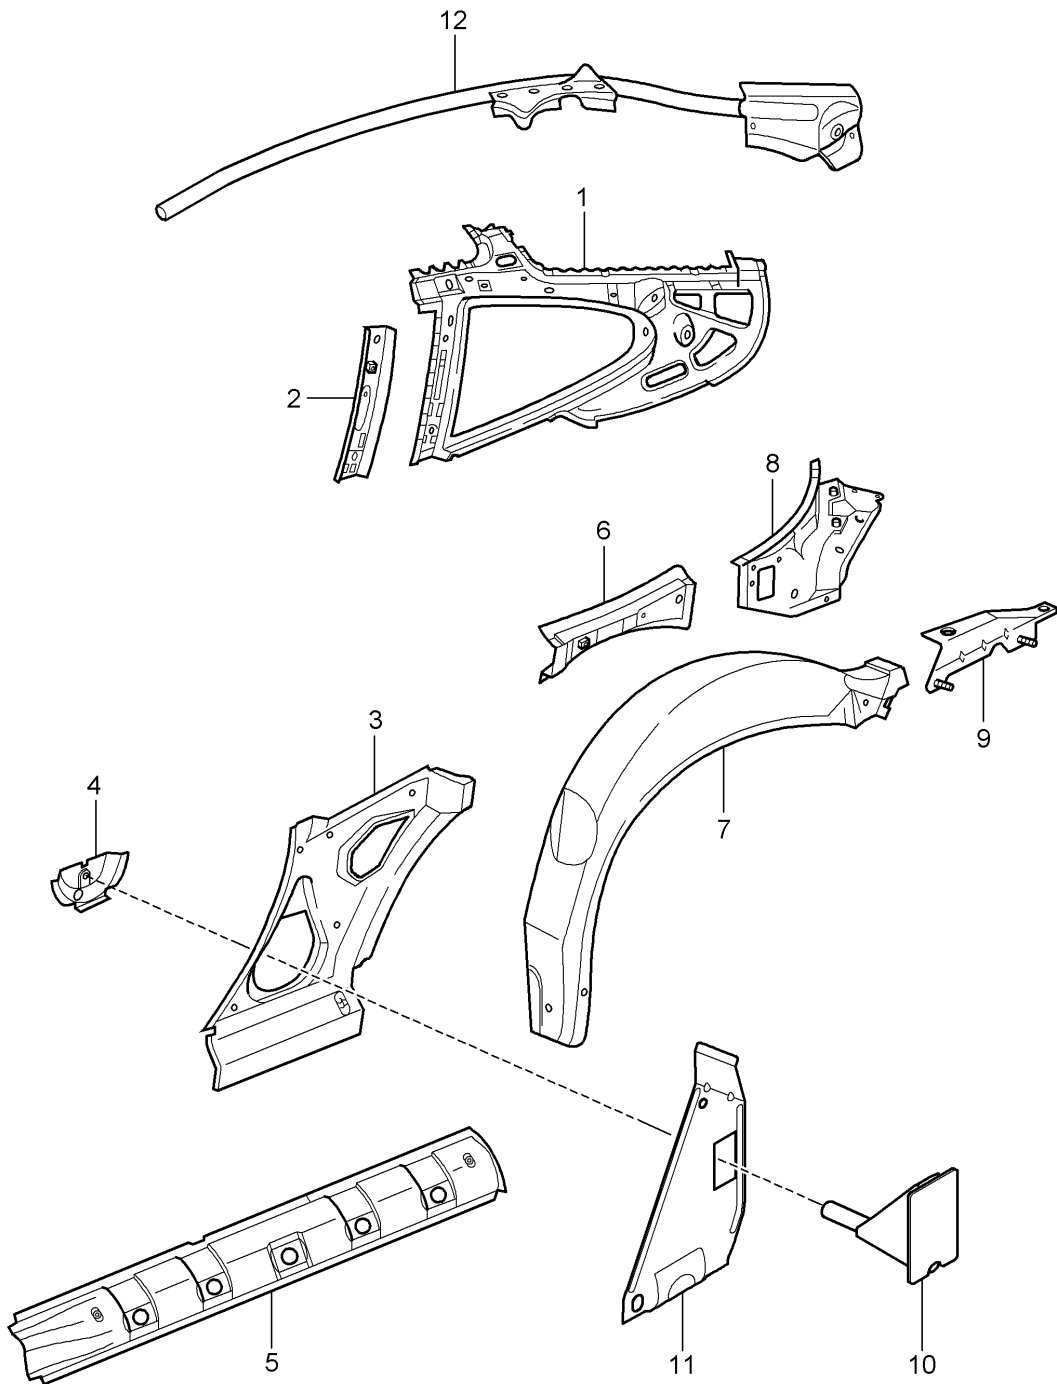

Model: 996 98

Model life 1998>>2005