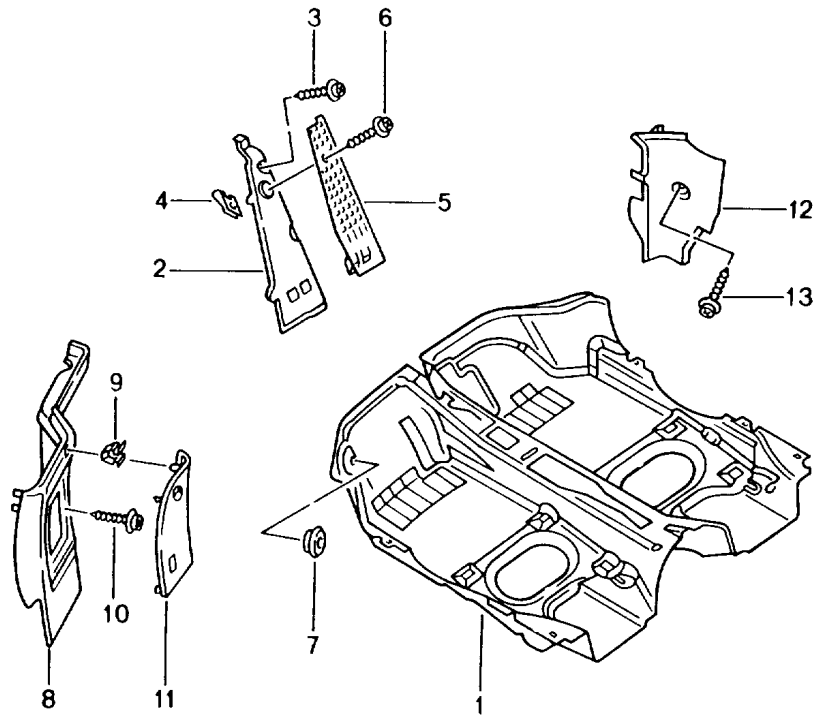

Model: 996 98

Model life 1998>>2005

Model: 996 98

Model life 1998>>2005

Pos	Part Number	Description	Remark	Qty	Model
1	996 551 011 02	Carpet Linings Carpet	/LL	1	COUPE TARGA
	996 551 011 02 EEW	Black			
	996 551 011 02 EEX	Graphite grey			
	996 551 011 02 EEY	Savanna			
	996 551 011 02 EFB	Nephrite green	-01		
	996 551 011 02 FAR	Nephrite green	02-		
	996 551 011 02 EFC	Boxster red			
	996 551 011 02 EEZ	Metropole blue			
	996 551 011 02 EFA	Space grey	-00		
	996 551 011 02 VRL	Dark grey	00-		
	996 551 011 02 VRM	Brown/natural	00-		
	996 551 011 02 FAP	Cinnamon brown	01-		
(1)	996 551 011 04	Carpet	/LL	1	CABRIO
	996 551 011 04 EEW	Black			
	996 551 011 04 EEX	Graphite grey			
	996 551 011 04 EEY	Savanna			
	996 551 011 04 EFB	Nephrite green	-01		
	996 551 011 04 FAR	Nephrite green	02-		
	996 551 011 04 EFC	Boxster red			
	996 551 011 04 EEZ	Metropole blue			
	996 551 011 04 EFA	Space grey	-00		
	996 551 011 04 VRL	Dark grey	00-		
	996 551 011 04 VRM	Brown/natural	00-		
	996 551 011 04 FAP	Cinnamon brown	01-		
(1)	996 551 011 06	Carpet	/LL	1	CABRIO M680
	996 551 011 06 EEW	Black			
	996 551 011 06 EEX	Graphite grey			
	996 551 011 06 EEY	Savanna			
	996 551 011 06 EFB	Nephrite green	-01		
	996 551 011 06 FAR	Nephrite green	02-		
	996 551 011 06 EFC	Boxster red			
	996 551 011 06 EEZ	Metropole blue			
	996 551 011 06 EFA	Space grey	-00		
	996 551 011 06 VRL	Dark grey/natural			
	996 551 011 06 VRM	Brown/natural			
	996 551 011 06 FAP	Cinnamon brown			
(1)	996 551 011 08	Carpet	/LL	1	TARGA M680
	996 551 011 08 EEW	Black			
	996 551 011 08 EEX	Graphite grey			
	996 551 011 08 EEY	Savanna			
	996 551 011 08 EFB	Nephrite green	-01		
	996 551 011 08 FAR	Nephrite green	02-		
	996 551 011 08 EFC	Boxster red			
	996 551 011 08 EEZ	Metropole blue			
	996 551 011 08 EFA	Space grey	-00		
	996 551 011 08 VRL	Dark grey			
	996 551 011 08 VRM	Brown/natural			
	996 551 011 08 FAP	Cinnamon brown			
-	996 551 813 00	Protective film	/LL	1	
2	996 551 211 00	Foot support	/LL	1	
3	999 073 062 02	Tapping screw 4,8 X 19	/LL	2	
5	996 551 611 00	Cover		1	
6	999 919 161 09	Oval-head screw 5,0 X 18		1	
7	803 803 583 A	Stopper 20,0 X 30,0		2	
7	999 703 196 40	Lid		2	