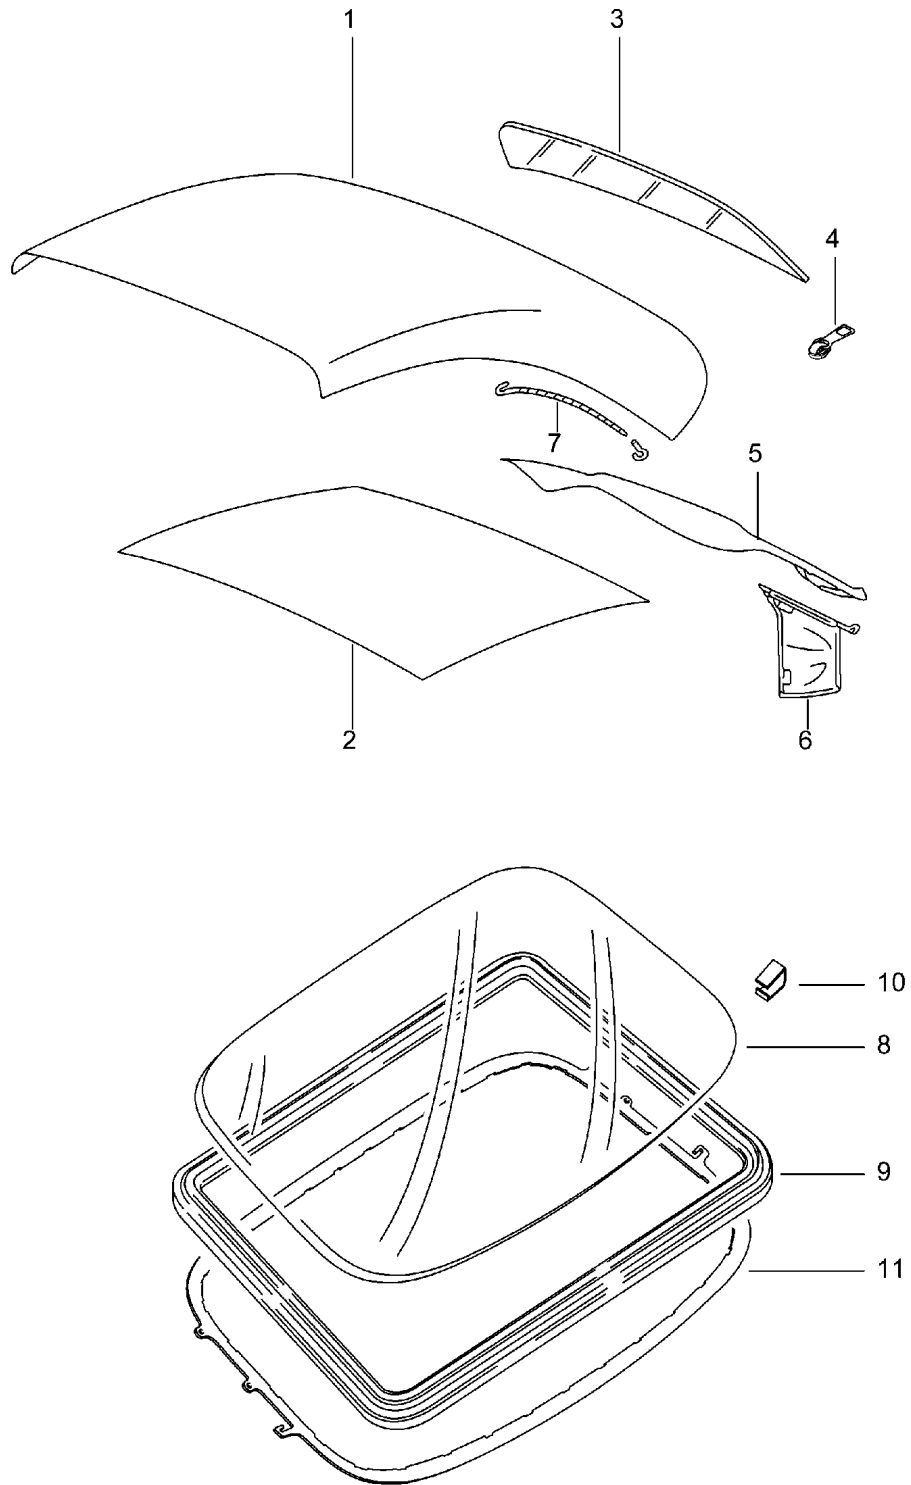

Model: 996 98

Model life 1998>>2005