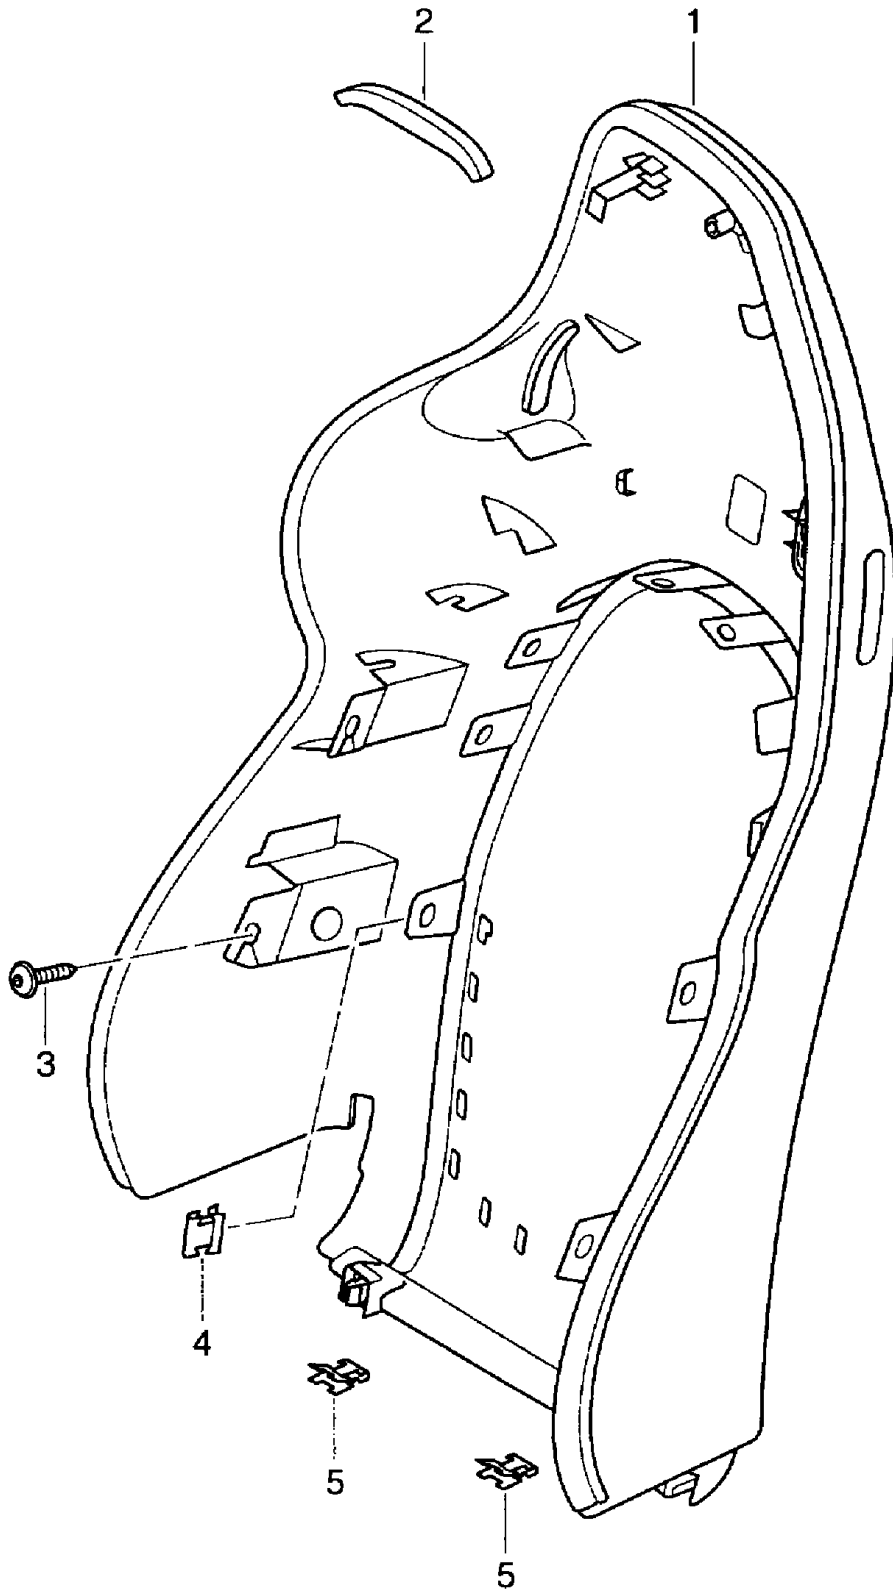

Model: 996 98

Model life 1998>>2005