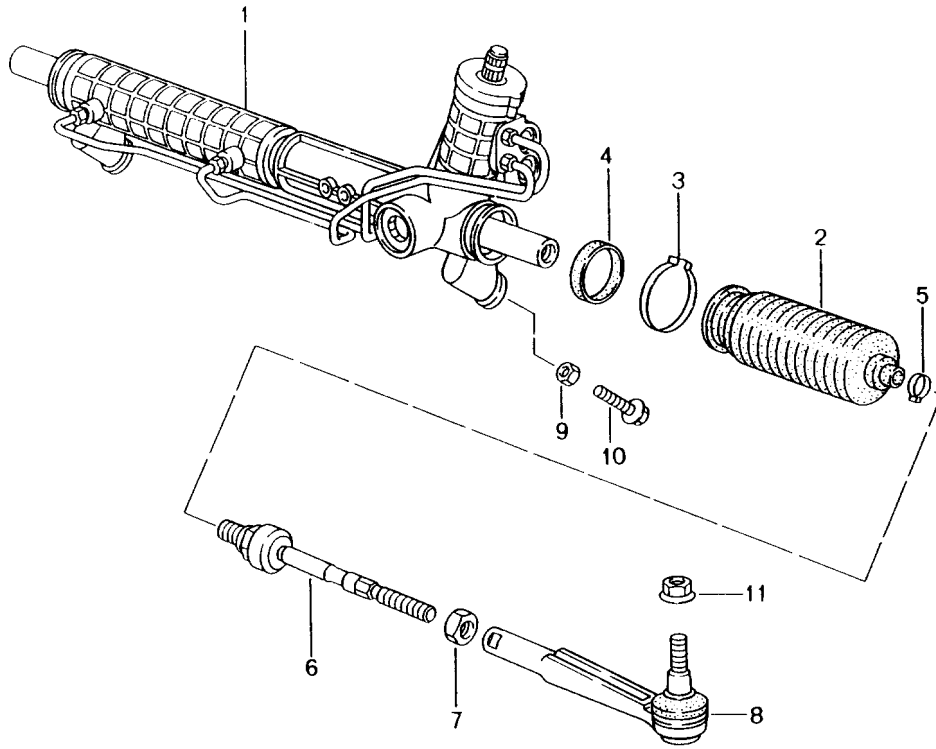

Model: 996 98

Model life 1998>>2005

Model: 996 98 Model life 1998>>2005

Pos	Part Number	Description	Remark	Qty	Model
1	996 347 011 05	Power steering Steering gear Steering parts Steering gear	/LL	1	
(1)	996 347 011 06	Power steering Steering gear	/LL	1	
(1)	996 347 011 07	Power steering Steering gear	/LL	1	
(1)	996 347 011 10	Power steering Steering gear	/LL	1	
-	996 347 110 01	Power steering Clip Pinion Steering gear	-03	1	
-	996 347 110 02	Clip Pinion Steering gear	04-	1	
2	996 347 191 02	Bellows for Steering gear 996.347.011.05		2	
(2)	996 347 191 04	Bellows for Steering gear 996.347.011.06/07		2	
3	996 347 293 03	Clamping ring for Steering gear 996.347.011.05		2	
(3)	996 347 293 04	Clamping ring for Steering gear 996.347.011.06/07		2	
4	997 347 373 00	Sealing ring for Steering gear 996.347.011.05		2	
(4)		Sealing ring for Steering gear 996.347.011.06/07		2	
5	999 512 645 09	Hose clamp		2	
6	996 347 322 03	Joint		2	
7	999 034 037 09	Hexagon nut M 14 X 1,5		2	
8	996 347 131 03	Track rod	-99	2	
(8)	996 347 131 04	Track rod	00-	2	
9		See illustrations 4/01/00 POS.2			
10	900 378 100 01	Hexagon-head bolt AM 10 X 45		2	
11	999 084 449 09	Lock nut M 12 X 1,5		2