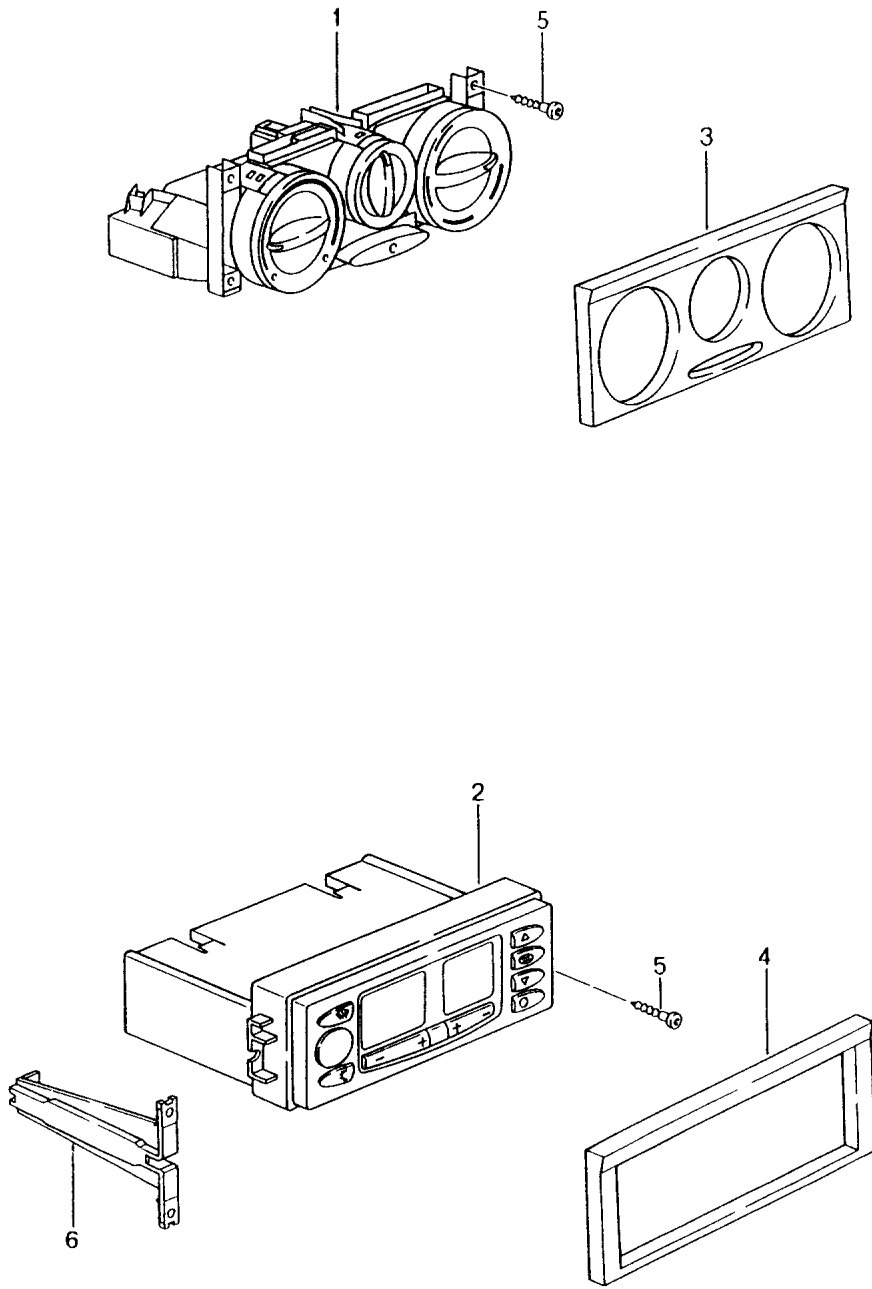

Model: 996 98

Model life 1998>>2005

Pos	Part Number	Description	Remark	Qty	Model
1	996 573 069 01	Fuel cooler		1	
2	996 573 231 01	Fuel cooler		1	
3	999 511 066 02	Support		1	
4	999 511 066 02	Clamp		1	
5	996 573 099 04	Intake pipe		1	
6	996 573 107 00	Intake pipe		1	
7	999 707 382 40	O-ring		X	
8	999 707 252 40	O-ring		X	
9	900 067 089 02	Pan-head screw		1	
9	900 076 010 02	Nut		1	

Model: 996 98

Model life 1998>>2005