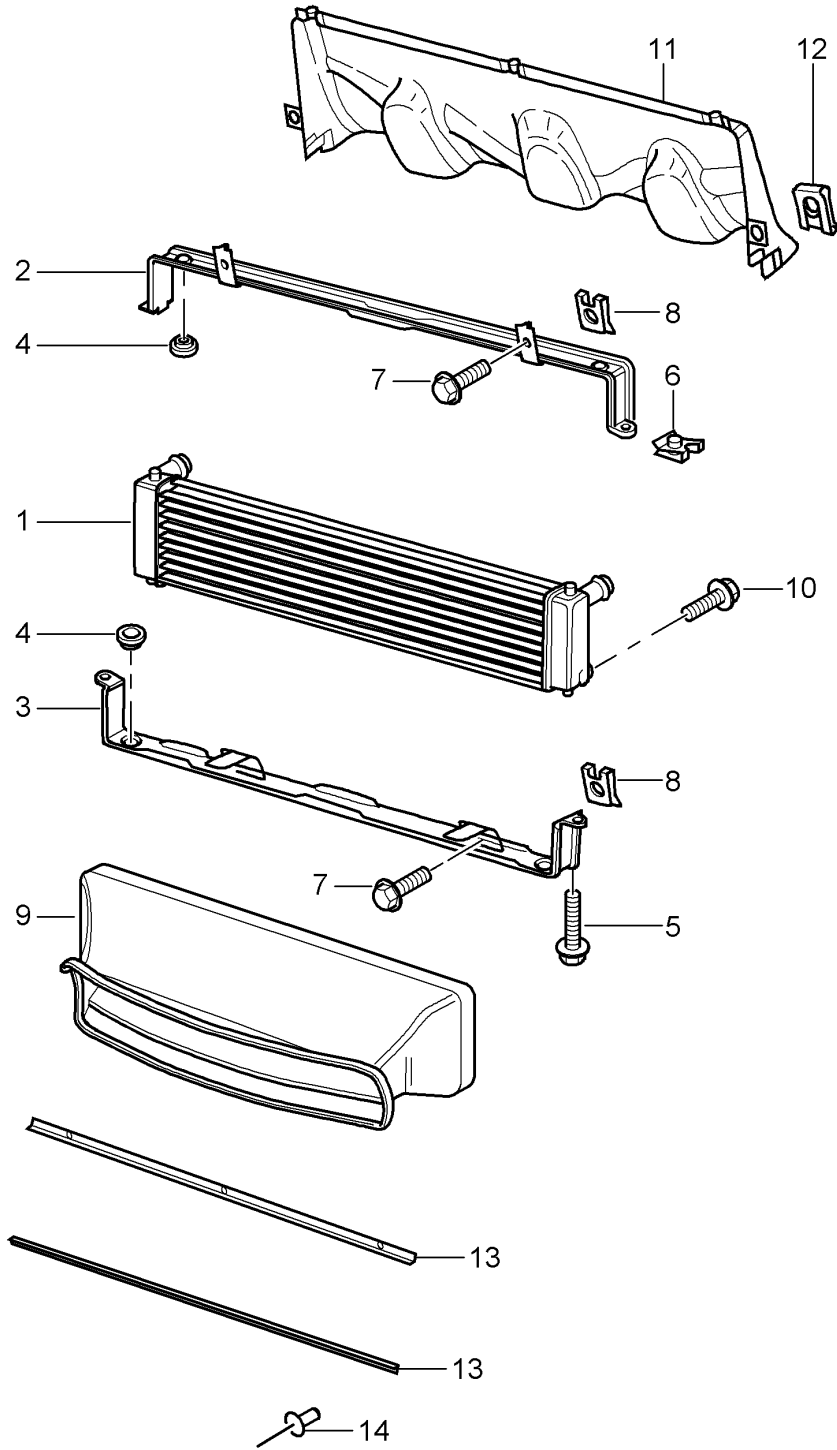

Model: 996 98

Model life 1998>>2005

Model: 996 98 Model life 1998>>2005

Pos	Part Number	Description	Remark	Qty	Model
		Radiator			M96.01/02/03 M96.04 M249 M96.03 IX51/M480
		Centre			
1	996 106 037 51	Radiator		1	
2	996 504 487 02	Retaining frame		1	
3	996 504 485 02	Retaining frame		1	
(3)	996 504 493 00	Retaining frame		1	C4S
(3)		Retaining frame	04	1	M095
4	930 113 430 00	Rubber mounting		4	
5	900 378 036 09	Hexagon-head bolt M 6 X 12		2	
6	999 507 550 02	Speed nut M 6		2	
7	900 378 074 09	Hexagon-head bolt M 8 X 16		4	
8	999 591 869 02	Speed nut M 8		4	
9	996 575 141 01	Air guide Radiator Centre		1	
9	996 575 141 02	Air guide Radiator Centre	-01	1	
9	996 575 141 04	Air guide Radiator Centre	02-	1	
(9)	996 575 141 03	Air guide Radiator Centre	04	1	M095
10	996 106 901 00	Screw plug		1	
11	996 575 151 01	Air guide	04	1	M095
12	999 166 076 02	Safety clip	04	2	M095
12	999 166 076 01	Safety clip	04-	2	M095
13	996 575 761 00	Attachment strip	04	2	M095
14	999 190 419 30	Blind rivet A 3,2 X 7,5	04	6	M095