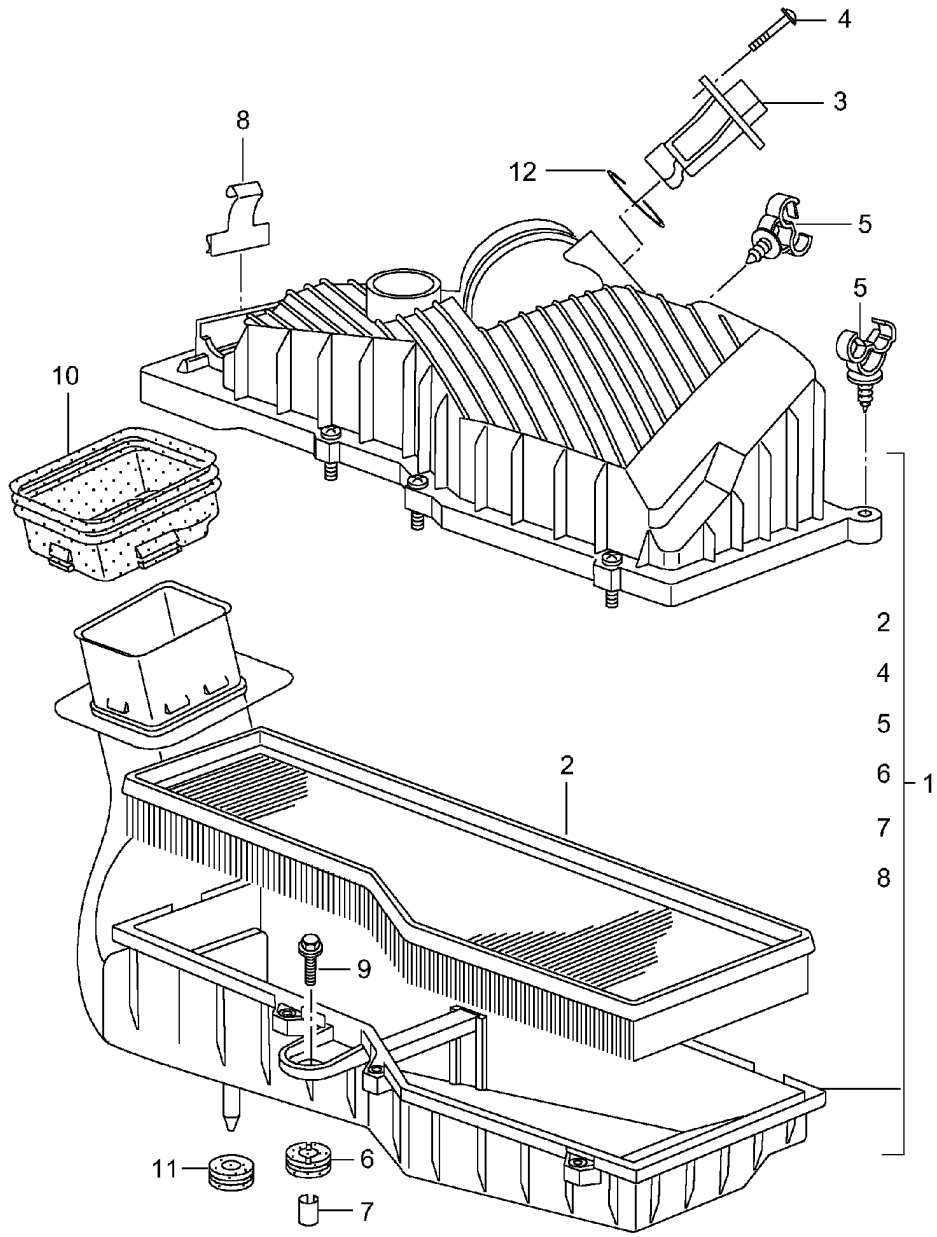

Model: 996 98 Model life 1998>>2005

Pos	Part Number	Description	Remark	Qty	Model
		Water cooling 4			M96.01/02/03 M96.04
1	996 106 147 54	Water reservoir	-98	1	
1	996 106 147 55	Water reservoir	-00	1	
1	996 106 147 56	Water reservoir	-00	1	
(1)	996 106 157 01	Water reservoir	01-	1	
(1)	996 106 157 02	Water reservoir	01-	1	
(1)	996 106 157 03	Water reservoir	03-	1	
2	996 641 503 00	Switch		1	
3	999 919 058 02	Hexagon-head bolt 5,0 X 40		8	
4	996 106 347 01	Bleeder valve		1	
5	996 106 447 01	Lid See technical manual Group 1 Nr.190101		1	
6	996 106 405 51	Support	-01	1	
(6)	996 106 405 52	Support	02-	1	
(6)	996 106 405 71	Support		1	C4S
7	900 378 033 09	Hexagon-head bolt M 8 X 30		2	
7	900 378 033 01	Hexagon-head bolt M 8 X 30		2	
8	999 076 071 02	Hexagon nut M 6		1	
9	000 043 203 78	Antifreeze 1 LTR. Container		X	
(9)	000 043 203 79	Antifreeze 25 LTR. Container		X	
(9)	000 043 300 31	Antifreeze 20 LTR. Container		X	
(9)	000 043 301 03	Antifreeze 1 LTR. Container		X	
(9)	000 043 301 04	Antifreeze 20 LTR. Container		X	
(9)	000 043 301 05	Antifreeze 1 GALLON Container		X	
10	996 106 297 00	Overflow hose		1	
11	999 707 370 40	O-ring 47 X 4		1	
12	999 707 371 40	O-ring 17 X 4		1	

Model: 996 98

Model life 1998>>2005