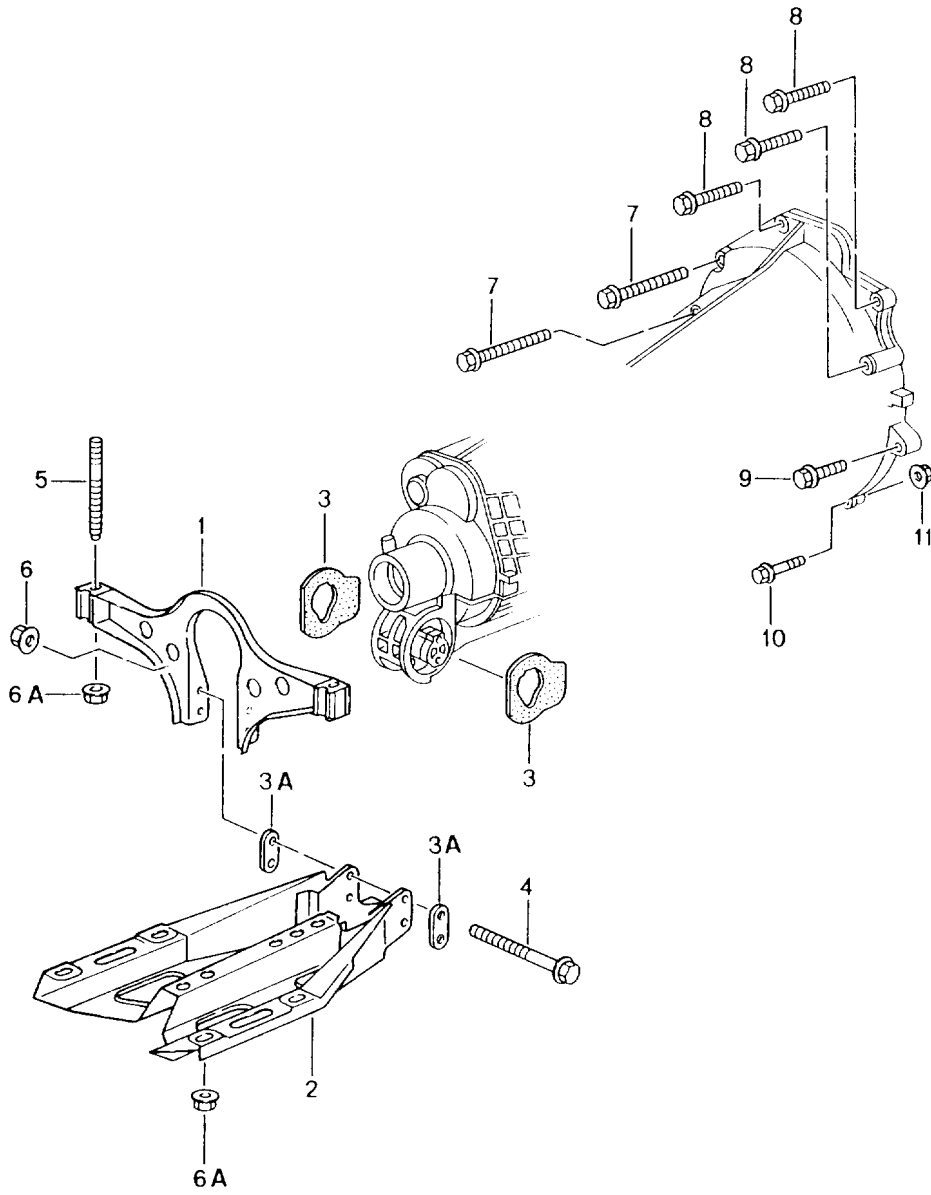

Model: 996 98

Model life 1998>>2005

Model: 996 98 Model life 1998>>2005

Pos	Part Number	Description	Remark	Qty	Model
		Manual transmission	-01		G96.00
			99-01		M338
			02-		G96.30
			02-		M339
		Transmission suspension			G96.01
		Threaded joint			M338
		Engine			G96.31
1	996 375 039 02	Transmission carrier	-00	1	M339
(1)	996 375 039 03	Transmission carrier	01-	1	
2	996 375 031 07	Transmission carrier		1	-01
2	996 375 031 08	Transmission carrier		1	02-
3	996 375 255 04	Stop		2	-02
3	996 375 255 05	Stop		2	02-
3A	996 375 333 00	Packing plate		2	
4	900 378 167 09	Hexagon-head bolt M 10 X 110		2	
4	900 378 294 01	Hexagon-head bolt M 10 X 110		2	
5	999 061 106 09	Stud M 10 X 83		2	
6	900 380 008 09	Lock nut M 10		2	
(6A)	999 076 053 09	Hexagon nut M 10		6	
7	999 072 010 09	Hexagon-head bolt M 12 X 1,5 X 100		2	
7	999 072 010 01	Hexagon-head bolt M 12 X 1,5 X 100		2	
-	999 073 119 09	Pan-head screw Inner M 10 X 50		1	
8	999 072 008 09	Hexagon-head bolt M 12 X 1,5 X 70		3	
8	999 072 008 01	Hexagon-head bolt M 12 X 1,5 X 70		3	
9	900 378 061 09	Hexagon-head bolt M 12 X 1,5 X 50		1	
9	900 378 061 01	Hexagon-head bolt M 12 X 1,5 X 50		1	
10	900 378 076 09	Hexagon-head bolt M 10 X 50		1	
10	900 378 076 01	Hexagon-head bolt M 10 X 50		1	
11	900 377 011 09	Hexagon nut M 10		1	
11	900 377 011 01	Hexagon nut M 10		1