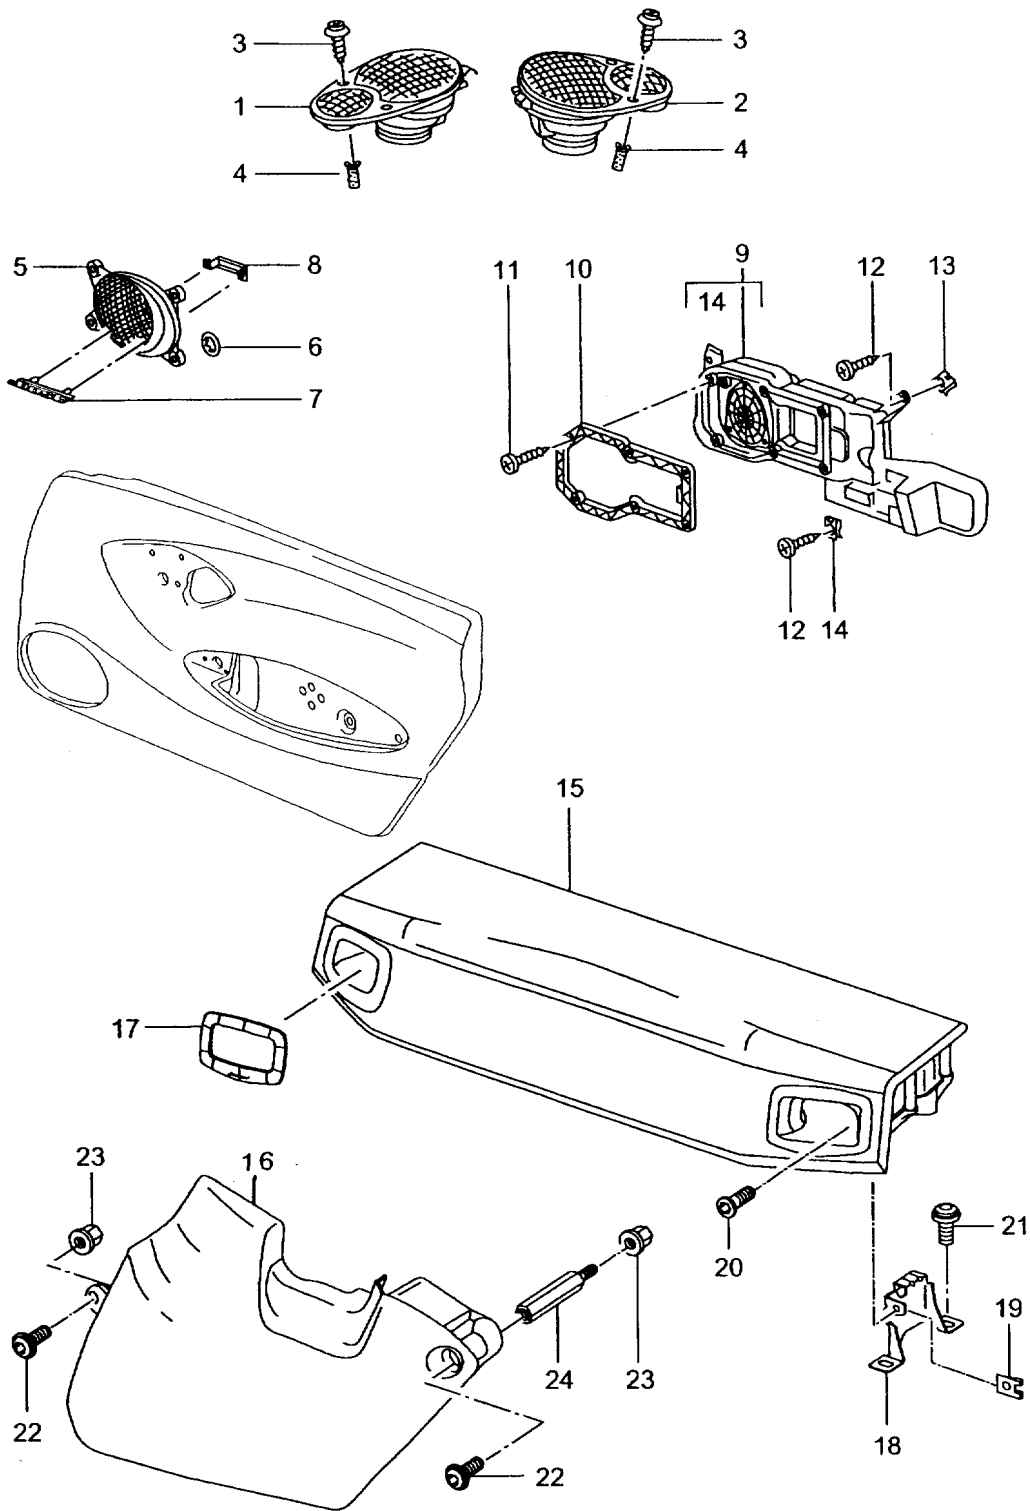

Model: 996 98

Model life 1998>>2005

Pos	Part Number	Description	Remark	Qty	Model
12	999 591 946 03	5,0 Clamping washer		8	M490
13	996 645 551 00	5,0 Loudspeaker	/L -02	1	M490
13	996 645 551 01	Loudspeaker	/L 03-	1	M490
(13)	996 645 552 00	Loudspeaker	/R -02	1	M490
(13)	996 645 552 01	Loudspeaker	/R 03-	1	M490
14	996 645 553 00	Frame	01-	2	M490
15	999 919 086 02	Oval-head screw 4,0 X 14	01-	12	M490
16	999 073 061 02	Tapping screw 4,8 X 16	01-	8	M490
17	999 591 499 02	Speed nut 4,8	01-	6	M490
18	999 507 759 09	Speed nut 4,8	01-	2	M490

Model: 996 98

Model life 1998>>2005