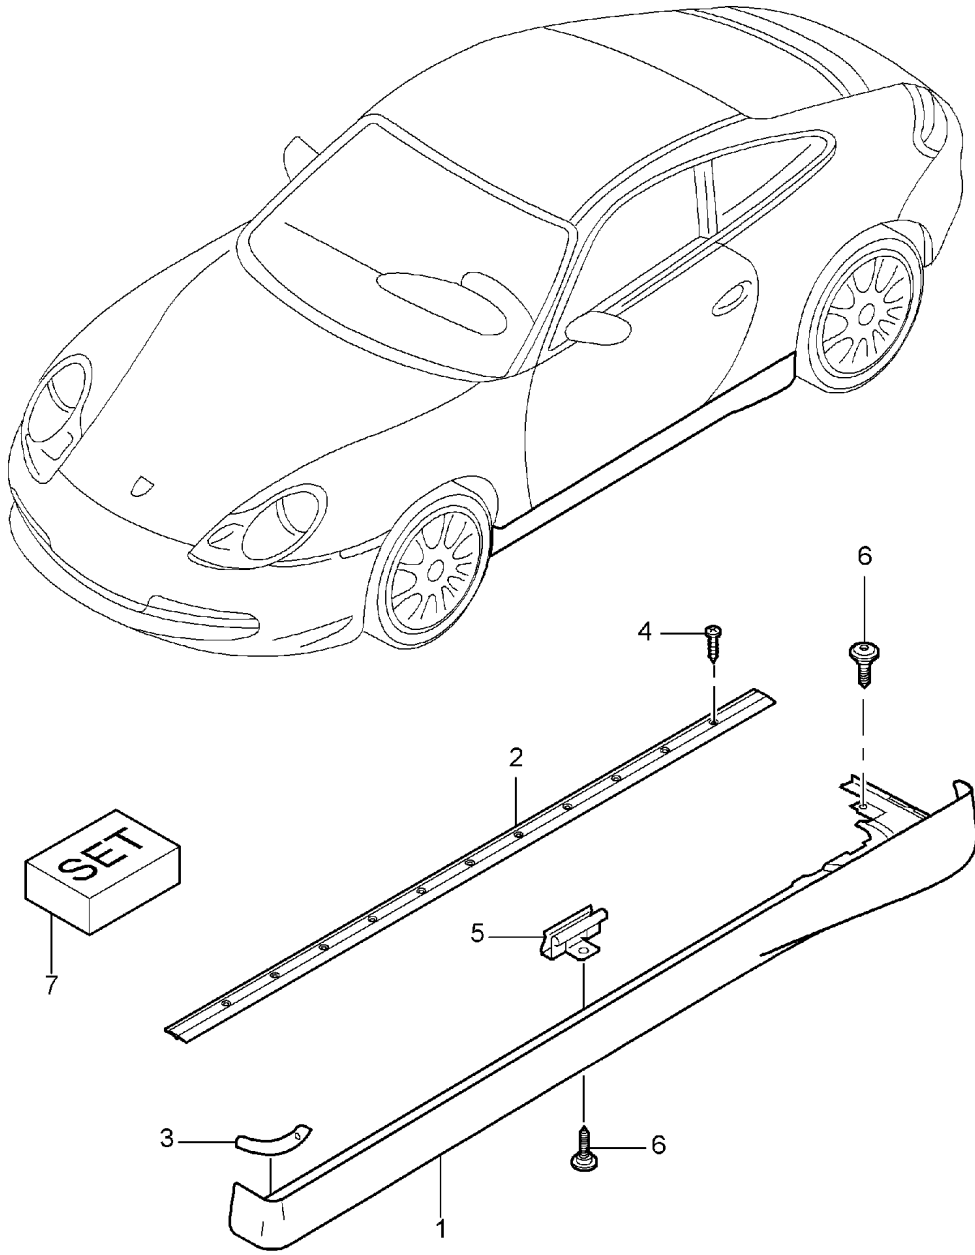

Model: 996 98

Model life 1998>>2005