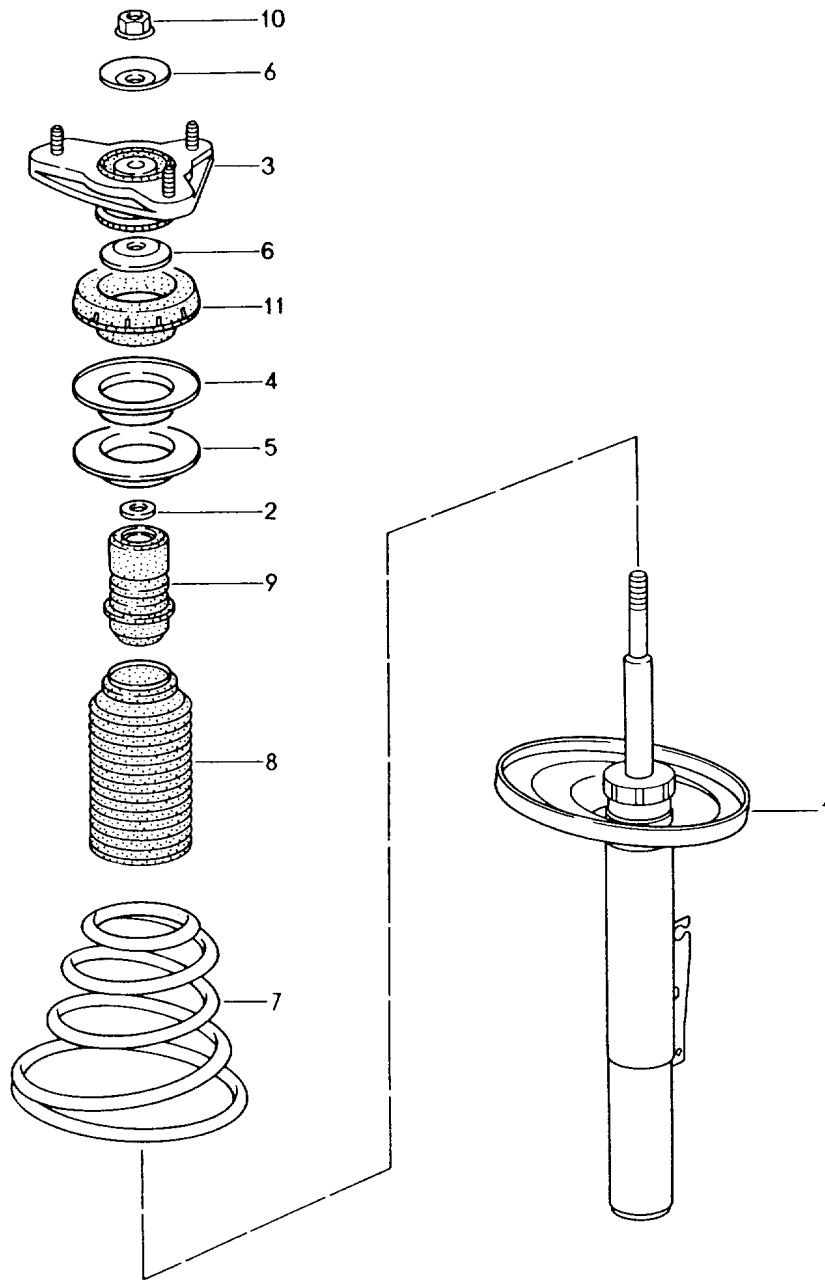

Model: 996 98 Model life 1998>>2005

Pos	Part Number	Description	Remark	Qty	Model
		Drive shaft			M339
1	996 349 038 01	Drive shaft	-99	2	
(1)	996 349 038 10	Drive shaft	00-	2	
2	999 084 641 02	Lock nut		2	
		M 22 X 1,5			
(2)		Lock nut		2	
		M 22 X 1,5			
3	900 067 211 09	Pan-head screw		12	
		M 8 X 50			
4	996 349 191 00	Plate		6	
(4)	996 349 191 01	Plate		6	
5	996 349 293 00	Dust bellows		2	
-	996 349 959 00	Bellow support		2	
		with			
		Dust bellows			
6	997 349 957 00	Clip		2	
7	996 349 257 03	Clip		2	
8	996 349 030 00	Joint		2	
9	900 041 011 01	Circlip		2	
10	996 349 267 00	Lid		2	
10	996 349 267 01	Lid		2	
11	000 043 110 01	Grease		X	
		1 100-gramme tube			
(11)	000 043 205 36	Sealing compound		X	
		Drive shaft			
		1 100-gramme tube			
12	996 349 257 00	Clip		2	
13	996 349 291 00	Dust bellows		2	
14	996 349 257 01	Clip		2	

Model: 996 98

Model life 1998>>2005