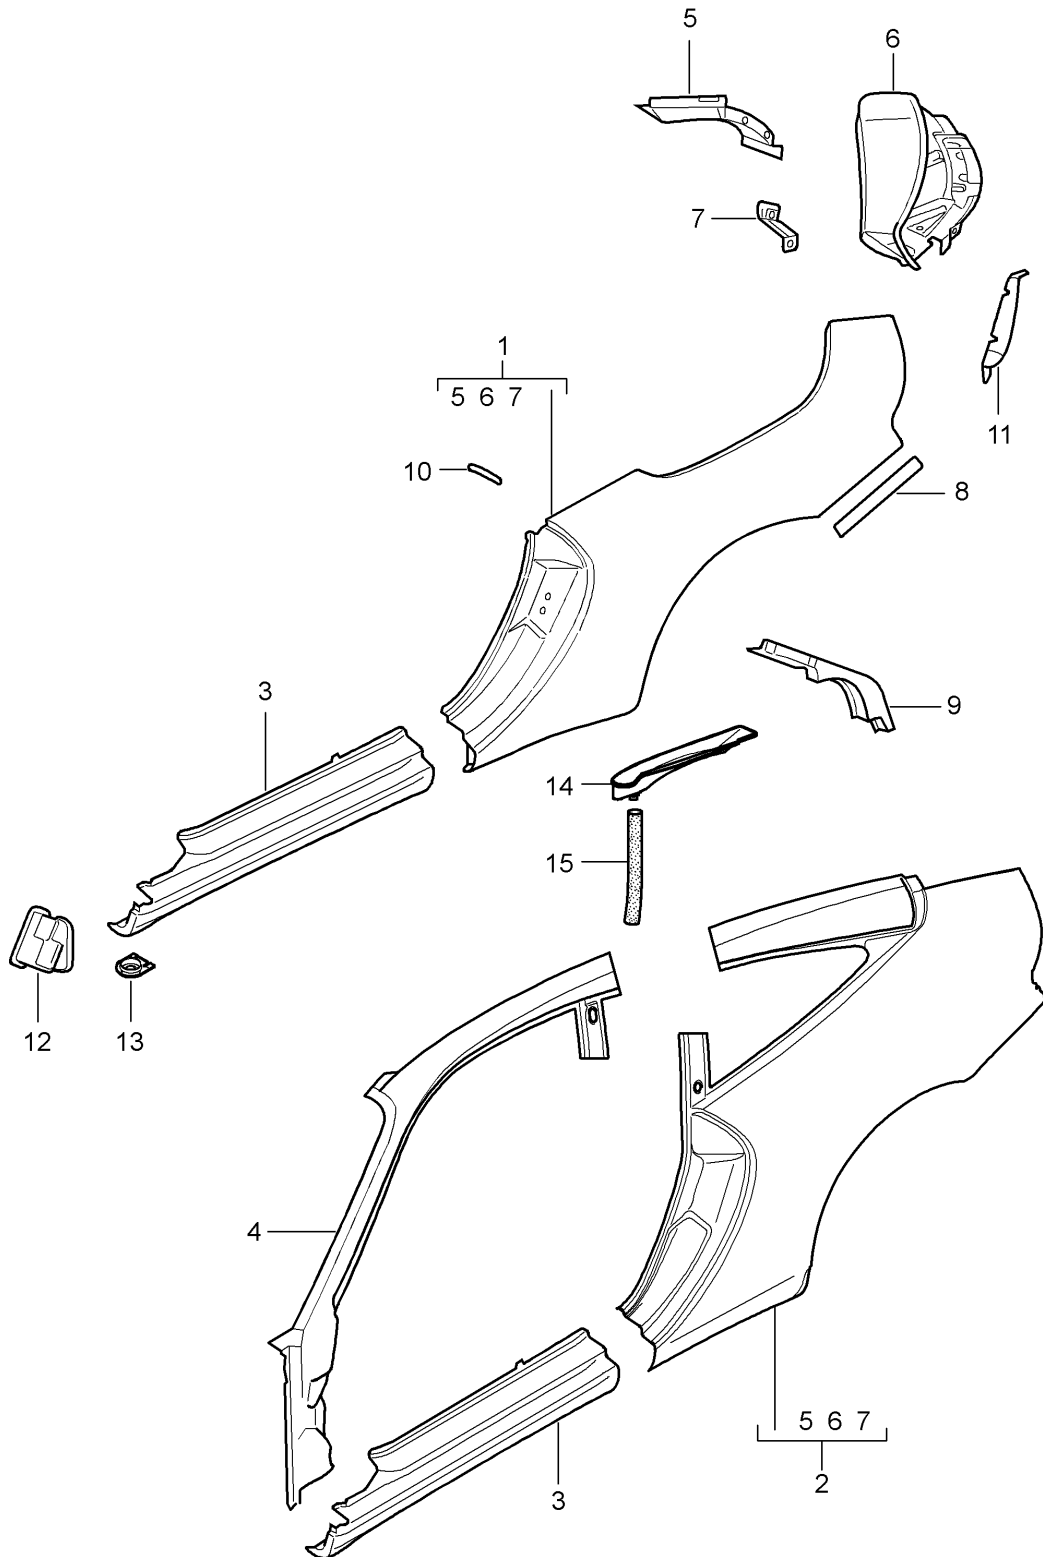

Model: 996 98

Model life 1998>>2005