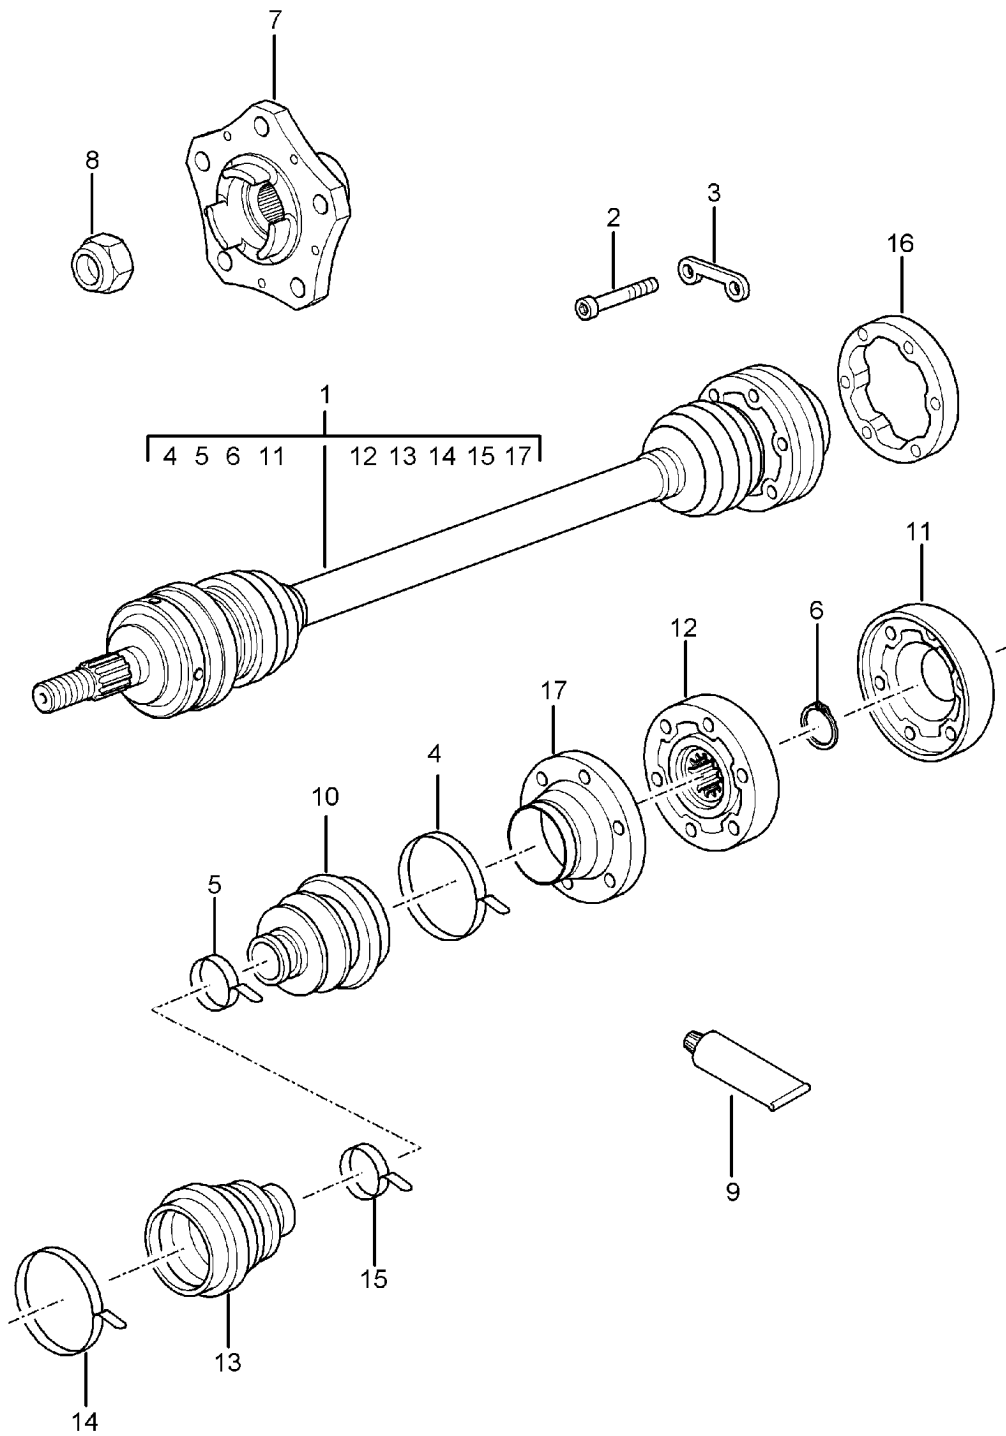

Model: 996 98

Model life 1998>>2005

Model: 996 98 Model life 1998>>2005

Pos	Part Number	Description	Remark	Qty	Model
		Drive shaft			
		Wheel hub			
		F 992S6 21918>>			M480
		F 992S6 52780>>			M480
		F 992S6 35312>>			M480
		F 992S6 21932>>			M249
		F 992S6 52811>>			M249
		F 992S6 35318>>			M249
1	996 332 024 06	Drive shaft		2	M480
(1)	996 332 024 17	Drive shaft		2	M480
(1)	996 332 024 07	Drive shaft		2	M249
(1)	996 332 024 18	Drive shaft		2	M249
(1)	996 332 024 25	Drive shaft		2	M249
2	900 067 229 09	Pan-head screw M 10 X 48,4		12	M480
2	900 067 229 01	Pan-head screw M 10 X 48,4		12	M480
(2)	999 510 043 09	Pan-head screw M 10 X 61		12	M249
3	993 332 191 00	Plate		6	
(3)	996 332 191 00	Plate		6	
4	996 332 957 00	Clip $ 73 MM		2	
5	996 332 257 00	Clip $ 34 MM		2	
6	900 041 014 00	Circlip		2	
7	997 331 605 00	Wheel hub		2	
8	999 084 641 02	Lock nut M 22 X 1,5	-03	2	
(8)		Lock nut M 22 X 1,5	04-	2	
9	000 043 110 01	Grease 1 100-gramme tube		X	
10	996 332 293 00	Dust bellows Information available		2	
11	928 332 267 01	Lid		2	
11	997 332 267 00	Lid		2	
12	996 332 030 00	Joint		2	
13	996 332 293 00	Dust bellows Information available		2	
14	996 332 957 00	Clip		2	
15	996 332 257 00	Clip		2	
16	996 332 229 00	Spacer ring	02	2	M249
(16)	996 332 229 01	Spacer ring	03-	2	M249
17	996 332 259 00	Bellow support		2