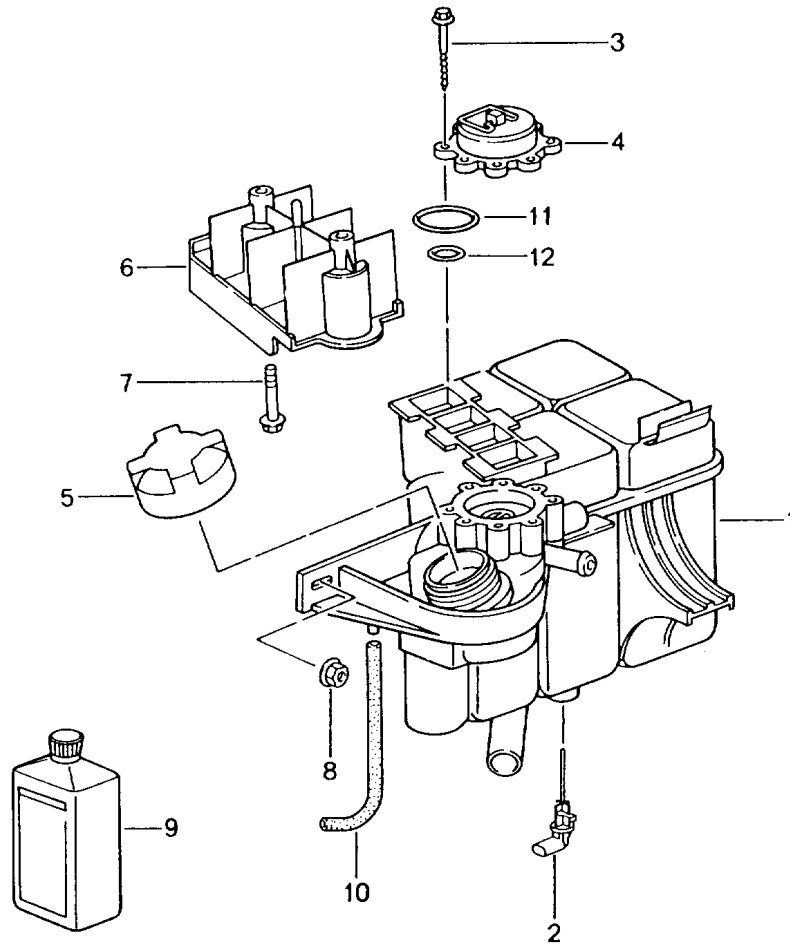

Model: 996 98

Model life 1998>>2005

Model: 996 98 Model life 1998>>2005

Pos	Part Number	Description	Remark	Qty	Model
		Water cooling 4			M96.01/02/03 M96.04
1	996 106 147 54	Water reservoir	-98	1	
1	996 106 147 55	Water reservoir	-00	1	
1	996 106 147 56	Water reservoir	-00	1	
(1)	996 106 157 01	Water reservoir	01-	1	
(1)	996 106 157 02	Water reservoir	01-	1	
(1)	996 106 157 03	Water reservoir	03-	1	
2	996 641 503 00	Switch		1	
3	999 919 058 02	Hexagon-head bolt 5,0 X 40		8	
4	996 106 347 01	Bleeder valve		1	
5	996 106 447 01	Lid See technical manual Group 1 Nr.190101		1	
6	996 106 405 51	Support	-01	1	
(6)	996 106 405 52	Support	02-	1	
(6)	996 106 405 71	Support		1	C4S
7	900 378 033 09	Hexagon-head bolt M 8 X 30		2	
7	900 378 033 01	Hexagon-head bolt M 8 X 30		2	
8	999 076 071 02	Hexagon nut M 6		1	
9	000 043 203 78	Antifreeze 1 LTR. Container		X	
(9)	000 043 203 79	Antifreeze 25 LTR. Container		X	
(9)	000 043 300 31	Antifreeze 20 LTR. Container		X	
(9)	000 043 301 03	Antifreeze 1 LTR. Container		X	
(9)	000 043 301 04	Antifreeze 20 LTR. Container		X	
(9)	000 043 301 05	Antifreeze 1 GALLON Container		X	
10	996 106 297 00	Overflow hose		1	
11	999 707 370 40	O-ring 47 X 4		1	
12	999 707 371 40	O-ring 17 X 4		1