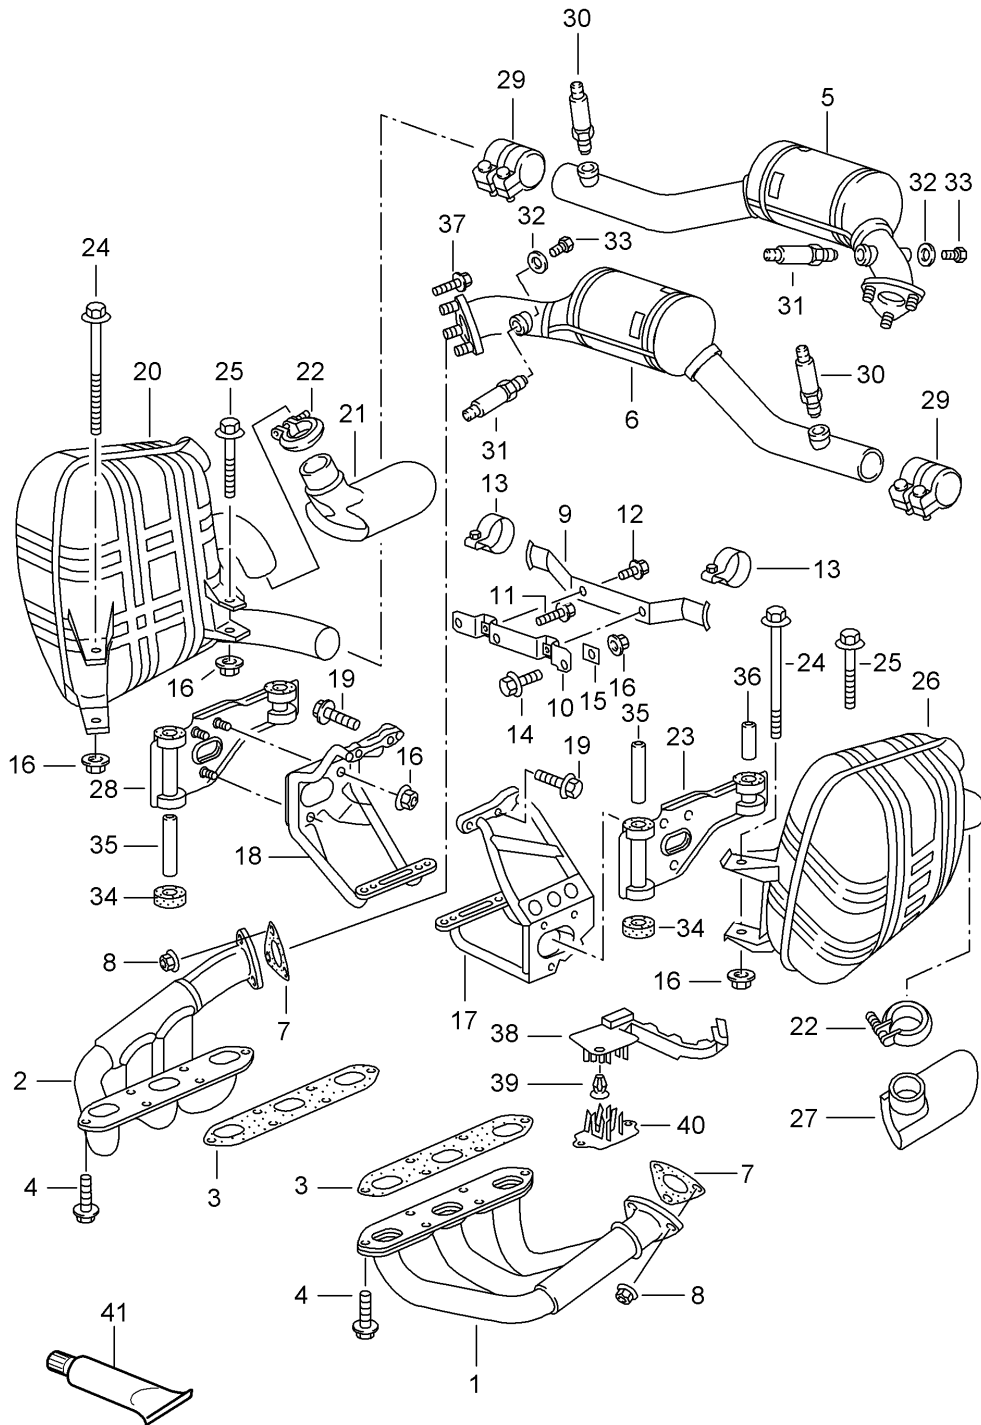

Model: 996 98

Model life 1998>>2005

Model: 996 98 Model life 1998>>2005

Pos	Part Number	Description	Remark	Qty	Model
		Exhaust system			M96.01/02/04
1	996 111 101 52	Exhaust manifold		1	
2	996 111 102 52	Exhaust manifold		1	
3	996 111 107 52	Gasket		2	
(3)	996 111 107 54	Gasket		2	
(3)	996 111 107 55	Gasket		2	
4	900 378 131 00	Hexagon-head bolt M 8 X 28		12	
5	996 113 021 53	Catalytic converter	-99	1	M660
5	996 113 021 56	Catalytic converter	-99	1	M660
5	996 113 021 BX	Catalytic converter	-99	1	M660
5	996 113 031 01	Catalytic converter	00	1	M660
5	996 113 031 02	Catalytic converter	01-	1	M660
5	996 113 031 AX	Catalytic converter	01-	1	M660
6	996 113 022 53	Catalytic converter	-99	1	M660
6	996 113 022 56	Catalytic converter	-99	1	M660
6	996 113 022 BX	Catalytic converter	-99	1	M660
6	996 113 032 01	Catalytic converter	00	1	M660
6	996 113 032 02	Catalytic converter	01-	1	M660
6	996 113 032 AX	Catalytic converter	01-	1	M660
7	996 111 113 50	Gasket		2	
8	999 084 052 02	Lock nut M 8		6	
9	996 113 123 52	Support		1	
10	996 113 223 50	Bracket		1	
11	900 378 188 09	Hexagon-head bolt M 6 X 20		1	
12	900 378 187 09	Hexagon-head bolt M 8 X 12		2	
13	900 165 004 00	Pipe clamp		2	
13	999 511 087 00	Pipe clamp		2	
14	900 378 022 09	Hexagon-head bolt M 8 X 25		2	
15	900 031 001 02	Washer 8,4 X 15 X 1,6		2	
15	900 031 105 01	Washer 8,4 X 15 X 1,6		2	
16	900 380 005 09	Hexagon nut M 8		12	
17	996 111 127 55	Support		1	
(17)	996 111 927 55	Support		1	
18	996 111 128 54	Support		1	
19	900 378 033 09	Hexagon-head bolt M 8 X 30		4	
19	900 378 033 01	Hexagon-head bolt M 8 X 30		4	
20	996 111 121 55	Muffler	-98	1	M480
20	996 111 121 56	Muffler	99	1	M480
20	996 111 121 57	Muffler	00-	1	M480
(20)	996 111 131 54	Muffler		1	M249
21	996 111 251 54	Tail pipe	-00	1	
21	996 111 251 55	Tail pipe	01	1	
22	996 111 108 00	Clip		2	
23	996 111 227 02	Support		1	
24	900 378 183 09	Hexagon-head bolt M 8 X 140		2	
25	900 378 105 09	Hexagon-head bolt M 8 X 70		2	
26	996 111 122 56	Muffler		1	M480
26	996 111 122 57	Muffler	00-	1	M480
(26)	996 111 132 54	Muffler		1	M249
27	996 111 252 54	Tail pipe	-00	1	
27	996 111 252 55	Tail pipe	01	1