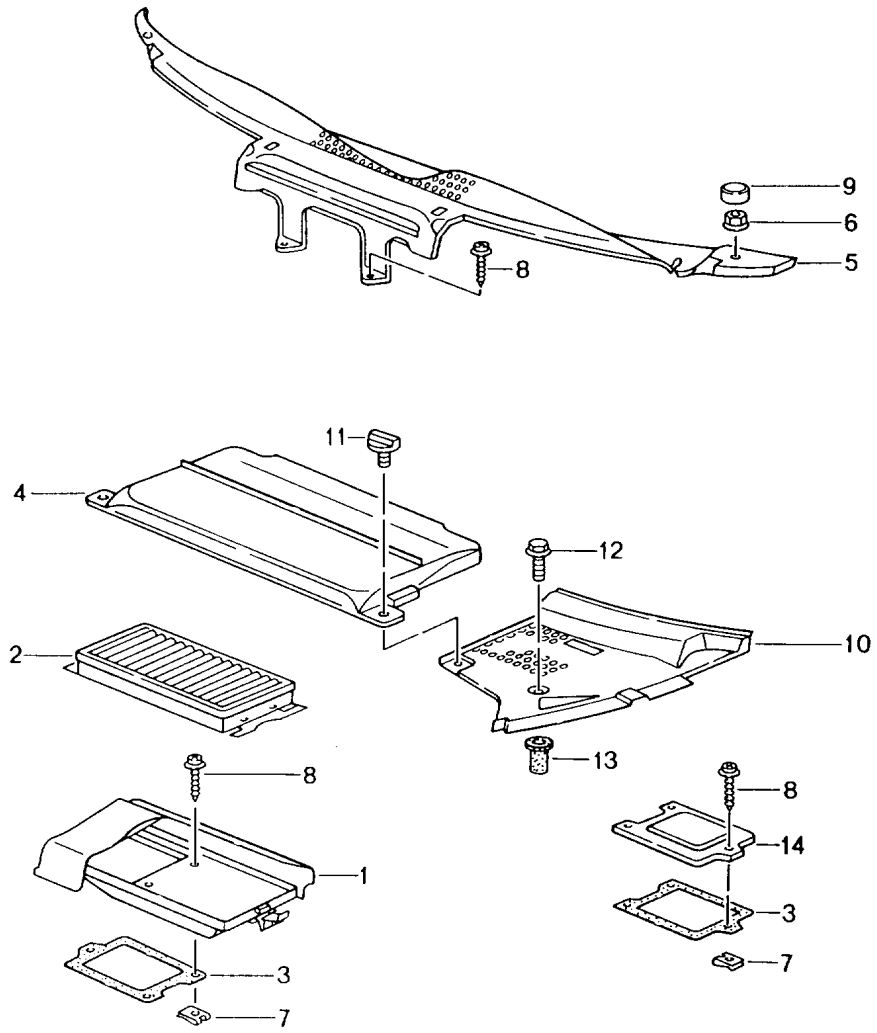

Model: 996 98

Model life 1998>>2005

Pos	Part Number	Description	Remark	Qty	Model
1	996 126 011 52	Compressor		1	
2	996 573 926 00	Magnetic clutch		1	
3	900 378 075 09	Hexagon-head bolt M 8X90		1	
4	996 126 102 52	Spacer	-03	1	
4	996 126 102 53	Spacer	04-	1	
5	900 378 136 09	Hexagon-head bolt M 8X120		1	
6	996 573 926 01	Oil filler screw		1	
7	996 573 926 02	Sealing ring		1	
8	900 067 252 02	Pan-head screw		2	

Model: 996 98

Model life 1998>>2005