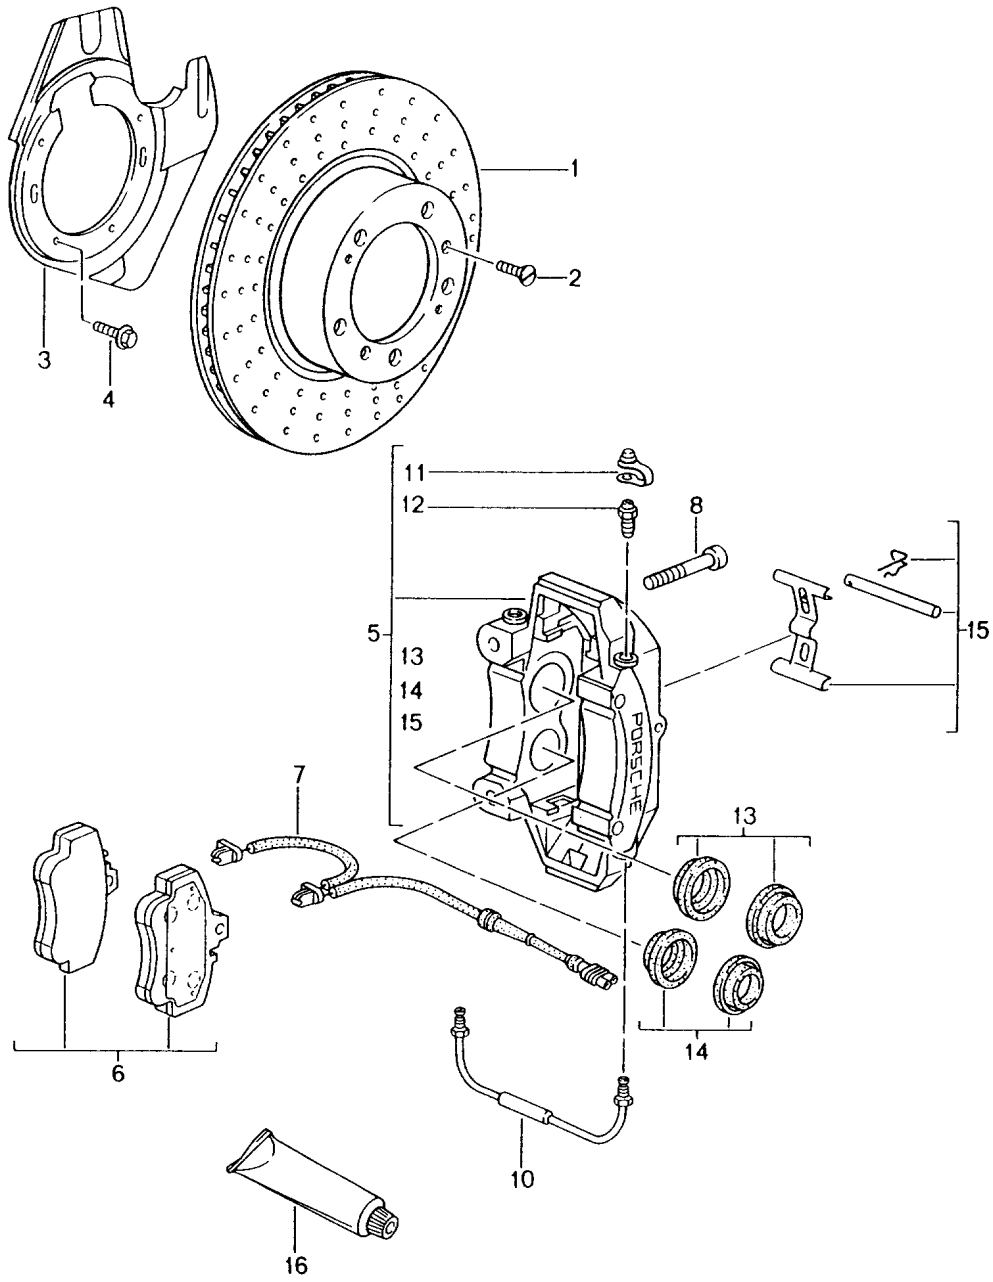

Model: 996 98

Model life 1998>>2005