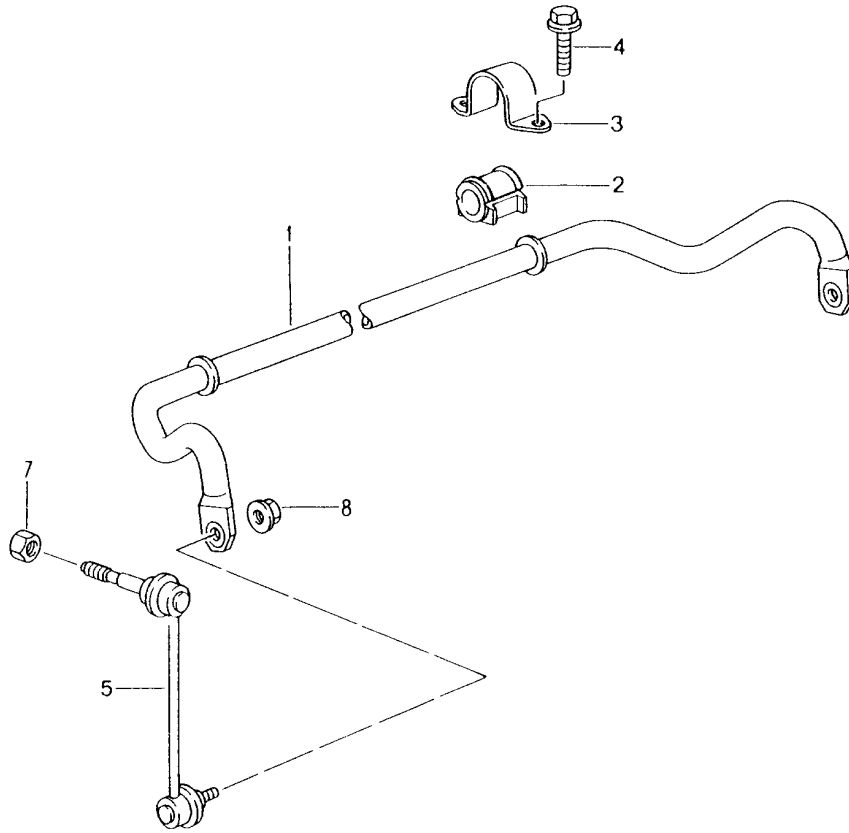

Model: 996 98

Model life 1998>>2005

Pos	Part Number	Description	Remark	Qty	Model
	996 343 533 27 504	Identification Orange Red			
(4)	996 343 533 31	Coil spring 1 set	02-	1	C4S
	996 343 533 31 504	Identification Silver Blue			
5	996 343 509 01	Bellows		2	
6	996 343 301 02	Additional spring		2	
7	996 343 513 00	Washer		2	
8	996 343 107 02	Stop plate	-99	2	
(8)	996 343 107 03	Stop plate	00-	2	
9	996 343 525 00	Compensating plate 3,0 MM		X	
(9)	996 343 525 01	Compensating plate 6,5 MM		X	
10	996 343 523 00	Support ring		1	
11	996 343 501 00	Angular-contact bearing		1	
12	996 343 015 04	Supporting mount	/L	1	
(12)	996 343 016 04	Supporting mount	/R	1	
-	999 084 447 09	Hexagon nut M 8		6	
-	999 084 447 01	Hexagon nut M 8		6	
13	900 380 012 09	Hexagon nut M 14 X 1,5		2	
13	900 380 012 01	Hexagon nut M 14 X 1,5		2	
14	900 378 191 09	Hexagon-head bolt M 6 X 55		2	
15	900 377 010 09	Hexagon nut M 6		2	

Model: 996 98

Model life 1998>>2005