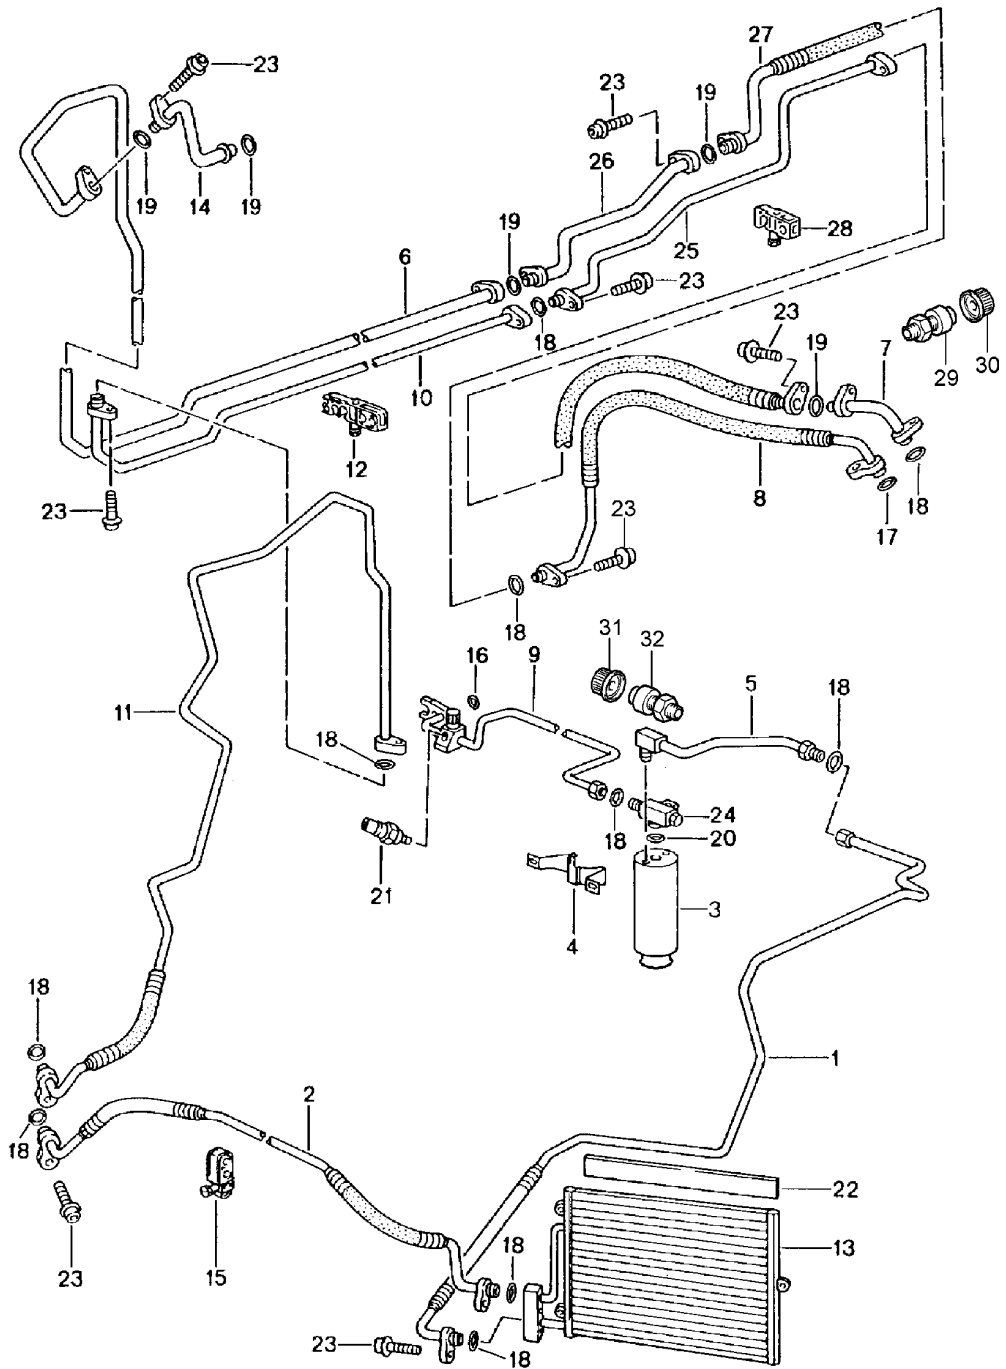

Model: 996 98

Model life 1998>>2005

Model: 996 98 Model life 1998>>2005

Pos	Part Number	Description	Remark	Qty	Model
		Refrigerant circuit			
1	996 573 105 03	Refrigerant line	-01	1	
1	996 573 105 05	Pressure line	02-	1	
1	996 573 105 04	Refrigerant	02-	1	C4S
1	996 573 105 06	Refrigerant line	02-	1	C4S
2	996 573 104 02	Refrigerant line		1	
2	996 573 104 03	Refrigerant line		1	C4S
3	944 573 143 01	Desiccator		1	
4	996 573 451 00	Support		1	
5	996 573 106 00	Refrigerant line		1	
6	996 573 091 01	Intake pipe		1	
-	996 573 769 01	Grommet		1	
7	996 573 099 02	Refrigerant line		1	
8	996 573 097 02	Refrigerant line		1	
(9)	996 573 108 02	Pressure line	/LL -01	1	
(9)	996 573 108 03	Pressure line	/LL 02-	1	
10	996 573 092 01	Pressure line		1	
11	996 573 094 02	Refrigerant line	-01	1	
11	996 573 094 04	Pressure line	02-	1	
11	996 573 094 03	Refrigerant line		1	C4S
11	996 573 094 05	Refrigerant line		1	C4S
12	996 347 543 00	Cable holder		2	
13	996 573 111 00	Condenser		2	
(13)	996 573 111 03	Condenser	02-	2	C4S
(13)		Condenser	04	2	M095
14	996 573 093 02	Intake pipe	/LL	1	
14	996 573 093 03	Intake pipe	/RL	1	
15	996 347 543 00	Cable holder		2	
16	999 707 247 40	O-ring 7,5X2		2	
17	999 707 382 40	O-ring 23,8X2,4		8	
18	999 707 250 40	O-ring 10,6X2		8	
18	999 707 434 41	O-ring 10,6X2		8	
19	999 707 252 40	O-ring 17X2		3	
20	999 707 262 40	O-ring 6,7X1,8		X	
21	964 613 137 01	Pressure switch		1	
22	996 573 711 00	Cover strip		2	
22	996 573 711 01	Frame	02-	2	C4S
22		Frame	04	2	M095
23	900 067 247 02	Combination screw		X	
23	900 067 247 01	Combination screw		X	
24	993 573 243 00	Distributing piece		1	
25	996 573 096 02	Pressure line	-01	1	
25	996 573 096 05	Refrigerant line	02-	1	
26	996 573 931 00	Intake pipe	-01	1	
27	996 573 930 00	Intake pipe	-01	1	
(27)	996 573 095 05	Intake pipe	02-	1	
(27)	996 573 095 07	Intake pipe	02-	1	
(27)	996 573 095 08	Intake pipe	02-	1	
28	999 511 230 40	Cable holder		X	
-	999 511 231 41	Use also: Rubber mounting		X	
29	996 573 465 00	Valve		1	
30	944 573 663 01	Cap		1	
31	944 573 663 02	Cap		1	
32	996 573 466 00	Valve		1