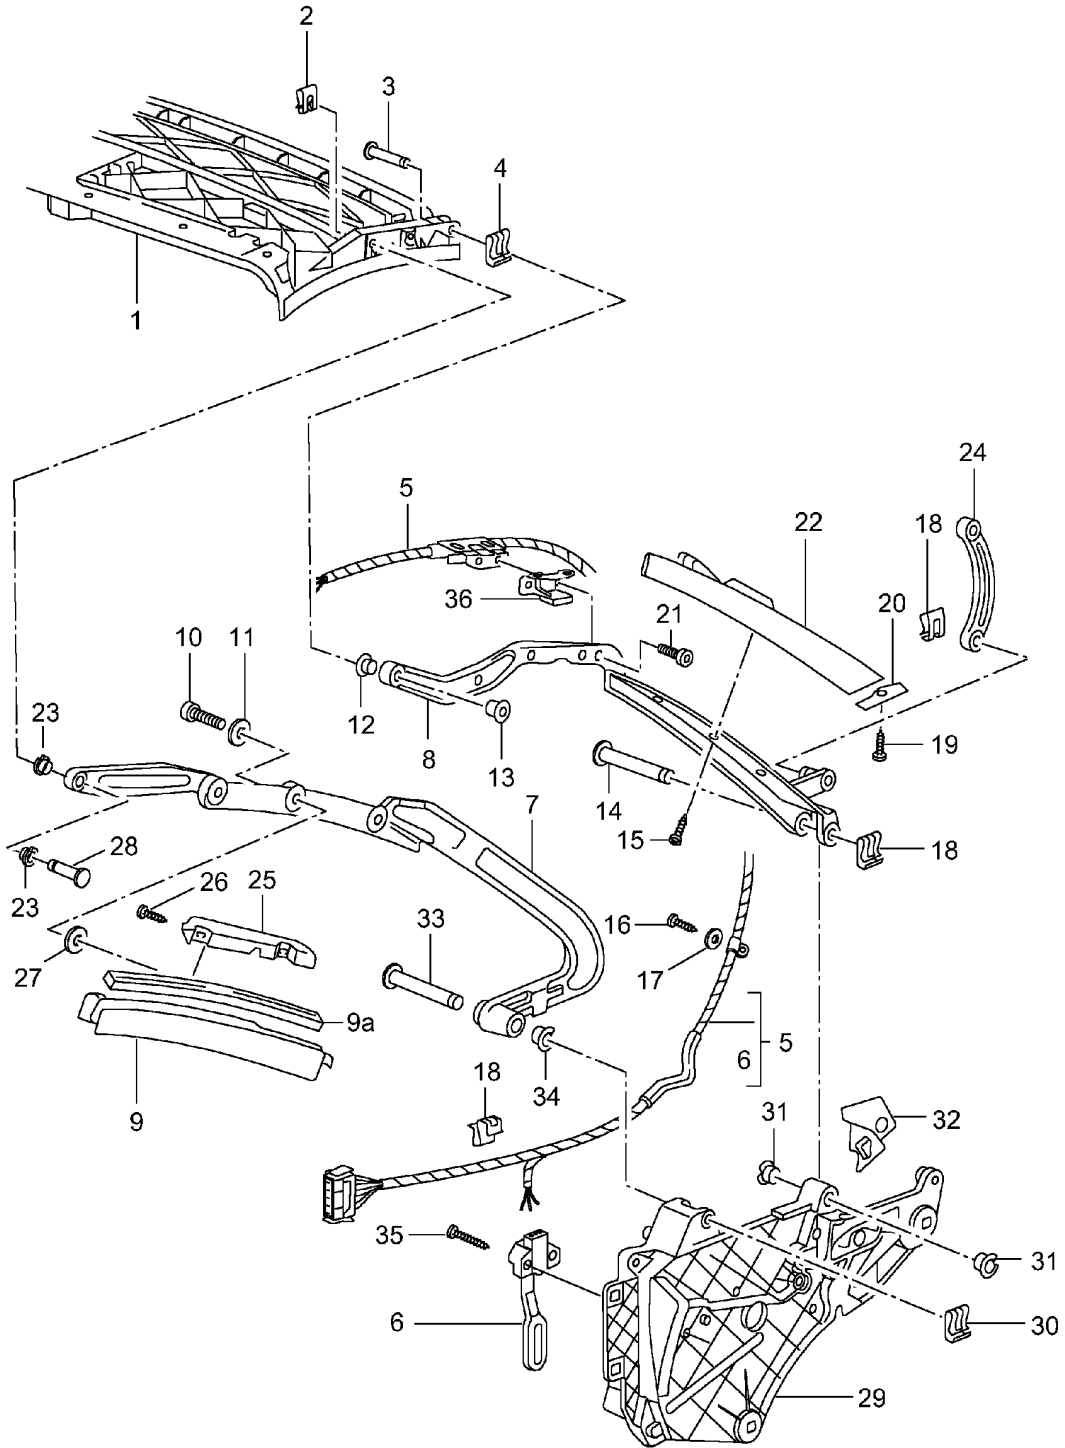

Model: 996 98

Model life 1998>>2005

Model: 996 98 Model life 1998>>2005

Pos	Part Number	Description	Remark	Qty	Model
		Convertible top frame			
		Single parts			
1	996 561 953 00	Roof frame		1	
	996 561 953 00 A09	Black			
2	999 166 075 02	Safety clip		X	
3	999 088 041 30	Bolt		2	
		8X23,2			
4	999 166 075 02	Safety clip		X	
5	996 612 005 15	Wiring harness	-04	1	
5	997 612 698 00	Wiring harness	05-	1	
6	996 613 313 02	Potentiometer		1	
7	996 561 335 00	Roof frame	/L	1	
(7)	996 561 336 00	Roof frame		1	
8	996 561 339 00	Roof frame	/L	1	
(8)	996 561 340 00	Roof frame	/R	1	
9	996 561 355 00	Sealing frame	/L	1	
	996 561 355 00 A09	Black			
(9)	996 561 356 00	Sealing frame	/R	1	
	996 561 356 00 A09	Black			
9A	996 561 219 00	Gasket		2	
		for			
		Sealing frame			
10	999 073 195 09	Oval-head screw		X	
		M 6X20			
11	900 151 006 09	Washer		X	
12	999 924 152 00	Bush		2	
13		Bush		2	
14	999 088 037 30	Bolt		1	
15	999 919 152 09	Oval-head screw		X	
16	900 144 101 02	Tapping screw		X	
17	900 151 027 02	Washer		8	
18	999 166 076 02	Safety clip		X	
18	999 166 076 01	Safety clip		X	
19	999 919 152 09	Oval-head screw		4	
20	996 561 239 00	Gasket	/L	1	
(20)	996 561 240 00	Gasket	/R	1	
21	N 014 128 13	Oval-head screw		4	
22	996 561 319 00	Frame	/L	1	
(22)	996 561 320 00	Frame		1	
23	999 924 152 00	Bush		4	
24	996 561 051 01	Lever	/L	1	
(24)	996 561 052 01	Lever	/R	1	
25	996 561 535 00	Guide	/L	1	
(25)	996 561 536 00	Guide	/R	1	
26	999 919 141 09	Oval-head screw		4	
27	999 025 267 09	Washer		8	
28	999 088 040 30	Bolt		2	
29	996 561 443 00	Convertible top support	/L	1	
(29)	996 561 444 00	Convertible top support	/R	1	
30	999 166 076 02	Safety clip		6	
30	999 166 076 01	Safety clip		6	
31	999 924 125 40	Bush		4	
32	996 561 249 01	Sealing strip	/L -00	1	
32		Sealing strip	/L 01-	1	
(32)	996 561 250 01	Sealing strip	/R -00	1	
(32)		Sealing strip	/R 01-	1	
33	999 088 031 30	Bolt		4	
34	999 924 125 40	Bush		4	
35	999 919 152 09	Oval-head screw		2	
36	996 561 631 00	Bracket	-01	2	
37	996 610 114 00	Guide	-01	1	