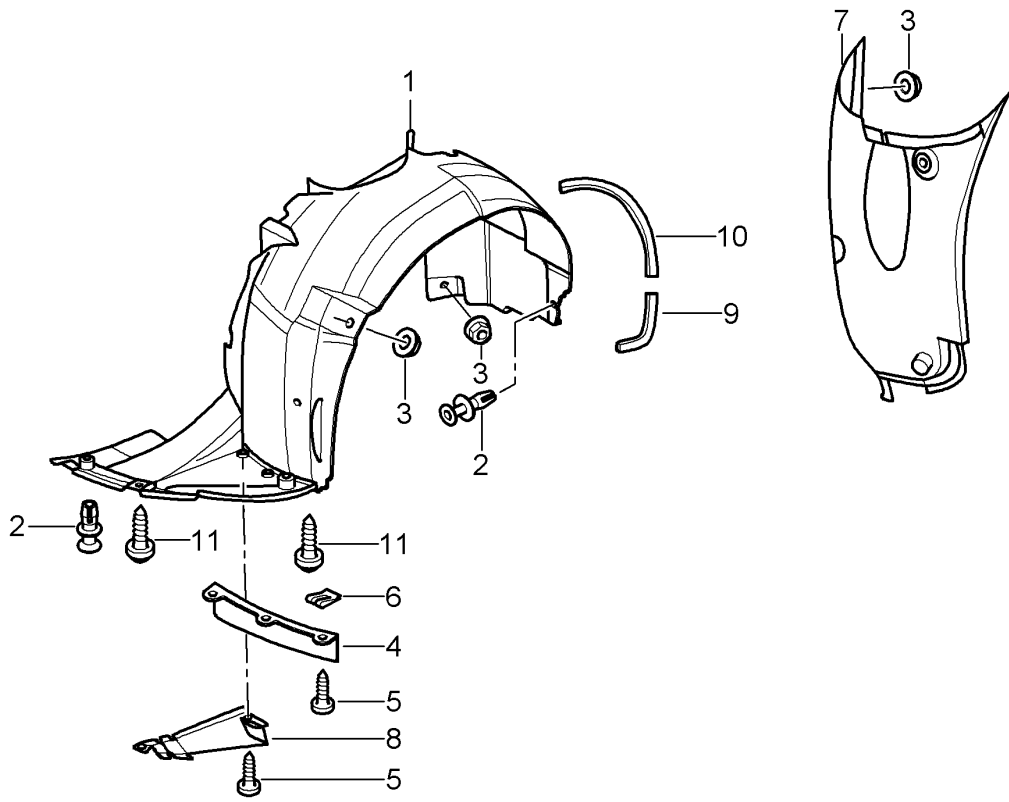

Model: 996 98

Model life 1998>>2005

Model: 996 98

Model life 1998>>2005

Pos	Part Number	Description	Remark	Qty	Model
		Linings for Wheel housing	-01		
1	996 504 203 06	Wheel-housing liner	/L	1	
(1)	996 504 204 06	Wheel-housing liner	/R	1	
2	999 507 497 40	Expansion rivet 8,0 X 14,0		13	
3	999 049 022 40	Plastic nut T5		10	
4	996 504 503 00	Rubber lip	/L	1	
(4)	996 504 504 00	Rubber lip	/R	1	
5	999 073 061 02	Tapping screw ST 4,8 X 16		6	
6	999 591 699 02	Speed nut ST 4,8		12	
6	999 591 699 01	Speed nut ST 4,8		12	
7	996 504 573 02	Wheel-housing liner	/L	1	
(7)	996 504 574 02	Wheel-housing liner	/R	1	
8	996 504 603 00	Air guide	/L	1	
(8)	996 504 604 00	Air guide	/R	1	
9	999 911 663 40	Sealing strap 10 X 10 X 180		2	
10	999 911 695 40	Sealing strap 10 X 30 X 680		2	
11	999 073 227 09	Tapping screw ST 4,8 X 19		4