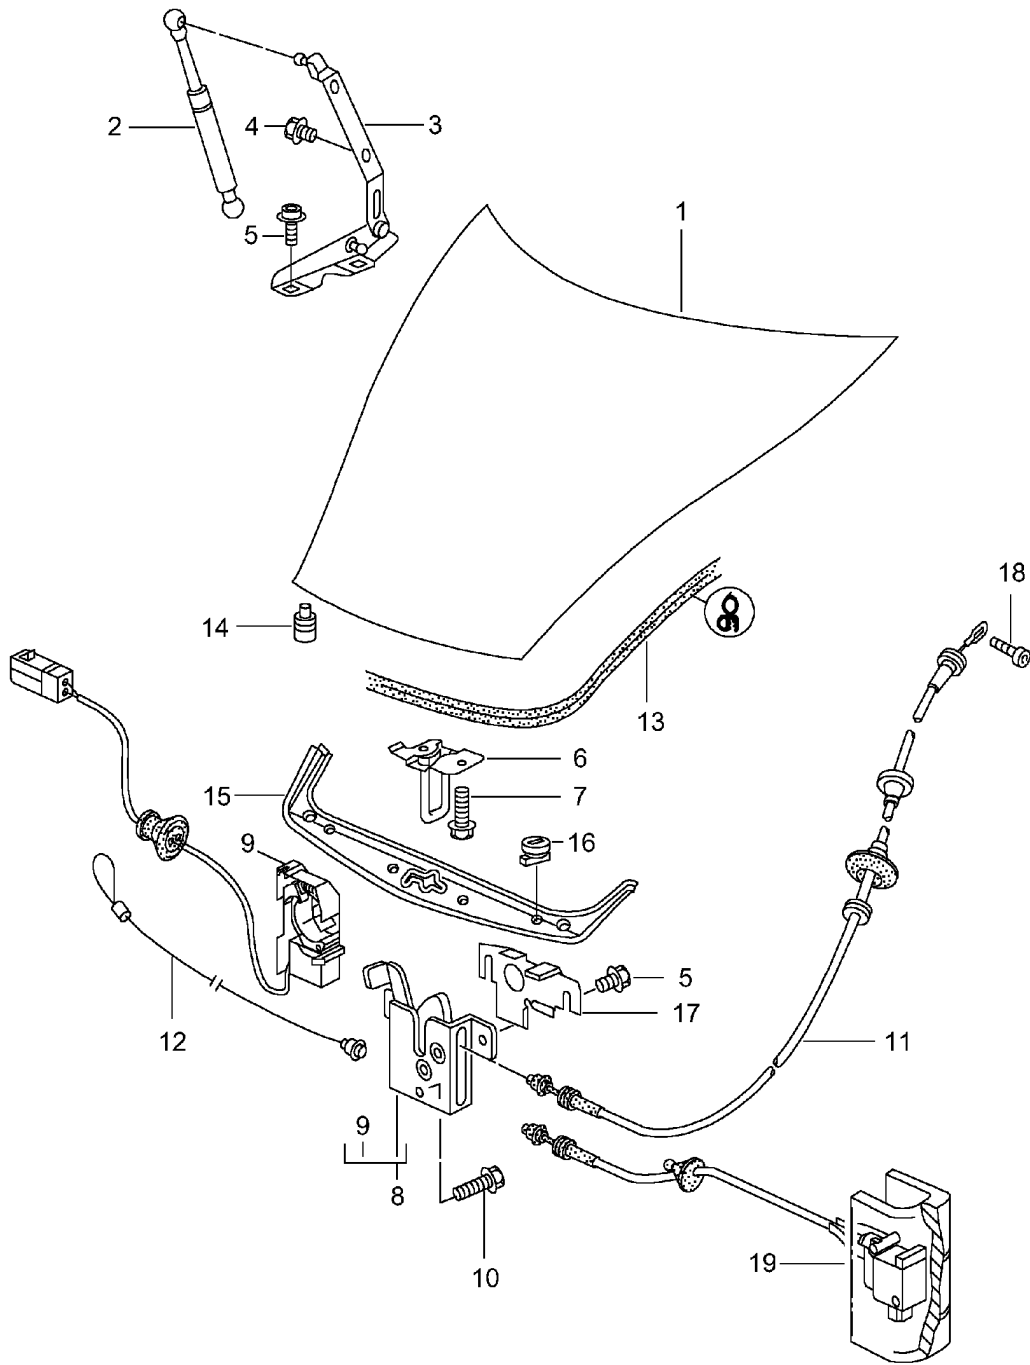

Model: 996 98

Model life 1998>>2005

Model: 996 98 Model life 1998>>2005

Pos	Part Number	Description	Remark	Qty	Model
1	996 511 011 02	Lid Front		1	
	996 511 011 02 GRV	Lid Prime coated			
		Use also:			
-	000 043 204 38	Sealing compound		1	
2	996 511 551 01	Gas-pressure spring		2	
3	996 511 151 01	Hinge	/L	1	
(3)	996 511 152 01	Hinge	/R	1	
4	900 378 036 09	Hexagon-head bolt M 6 X 12		4	
5	900 075 466 09	Combination screw M 6 X 16		6	
6	996 511 051 02	Lock upper part		1	
7	900 378 173 09	Hexagon-head bolt M 6 X 20		2	
8	996 511 053 02	Lock lower part		1	
9	996 613 206 00	Microswitch		1	
10	900 075 347 02	Combination screw M 6 X 28		1	
11	996 511 017 01	Lid-release cable	/LL -00	1	
12	996 511 521 00	Emergency operation		1	
13	996 511 611 00	Gasket		1	
14	999 703 140 40	Rubber buffer		2	
15	996 504 811 00	Trim cover	-01	1	
	996 504 811 00 01C	Satin black			
15	996 504 811 02	Trim cover	02-	1	
	996 504 811 02 01C	Satin black			
16	999 590 036 40	Cap nut		4	
	999 590 036 40 01C	Satin black			
17	996 511 653 00	Cover		1	
18	900 119 121 09	Pan-head screw M 4 X 14		1	
19	996 511 127 00	Actuator	01-	1	
-	996 624 119 01	Actuator		1	
		Emergency operation			
-	996 511 489 00	Bracket		1	
		Actuator			
-	996 511 085 00	Cable		1	
		Emergency operation