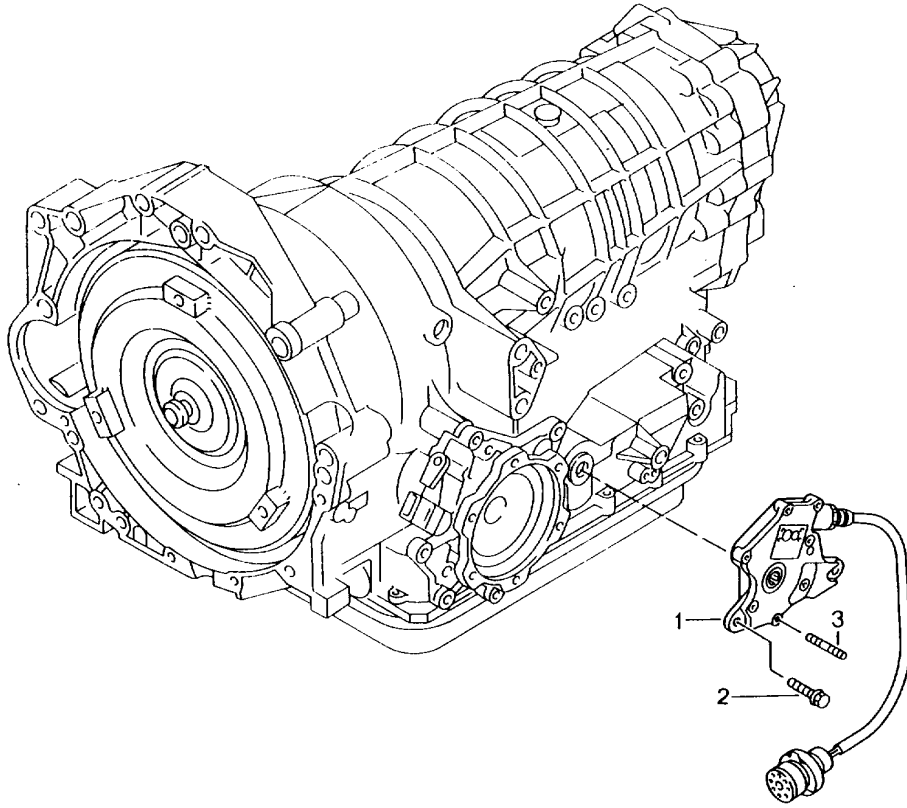

Model: 996 98

Model life 1998>>2005