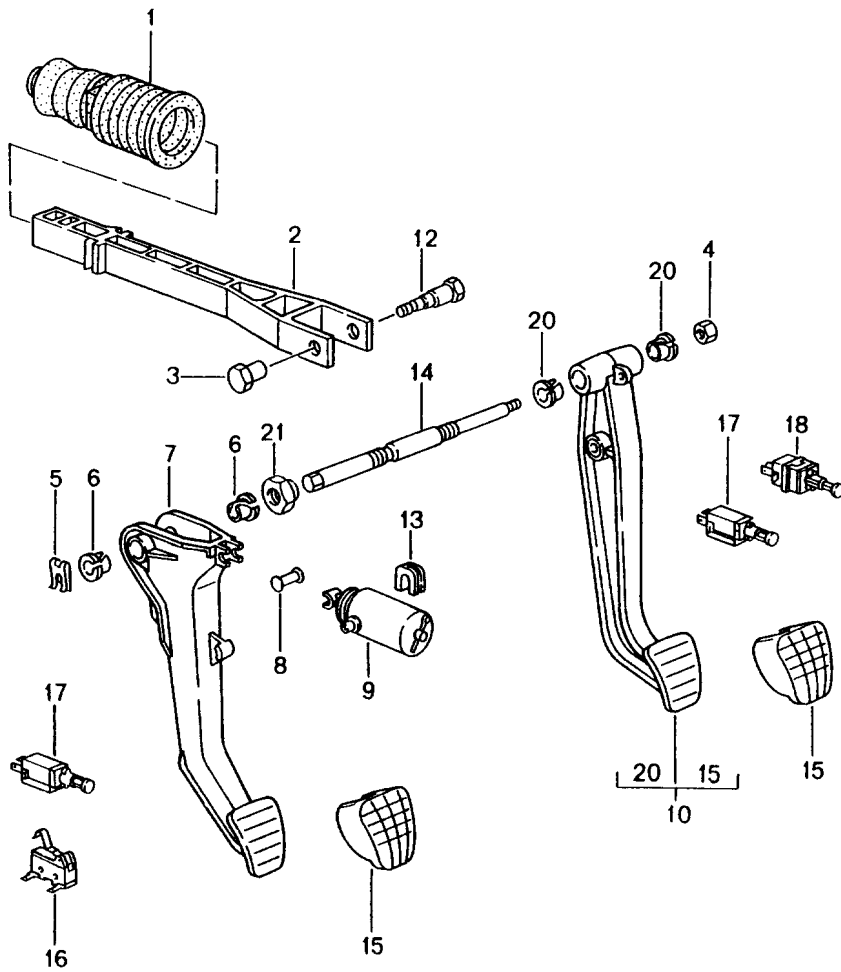

Model: 996 98

Model life 1998>>2005