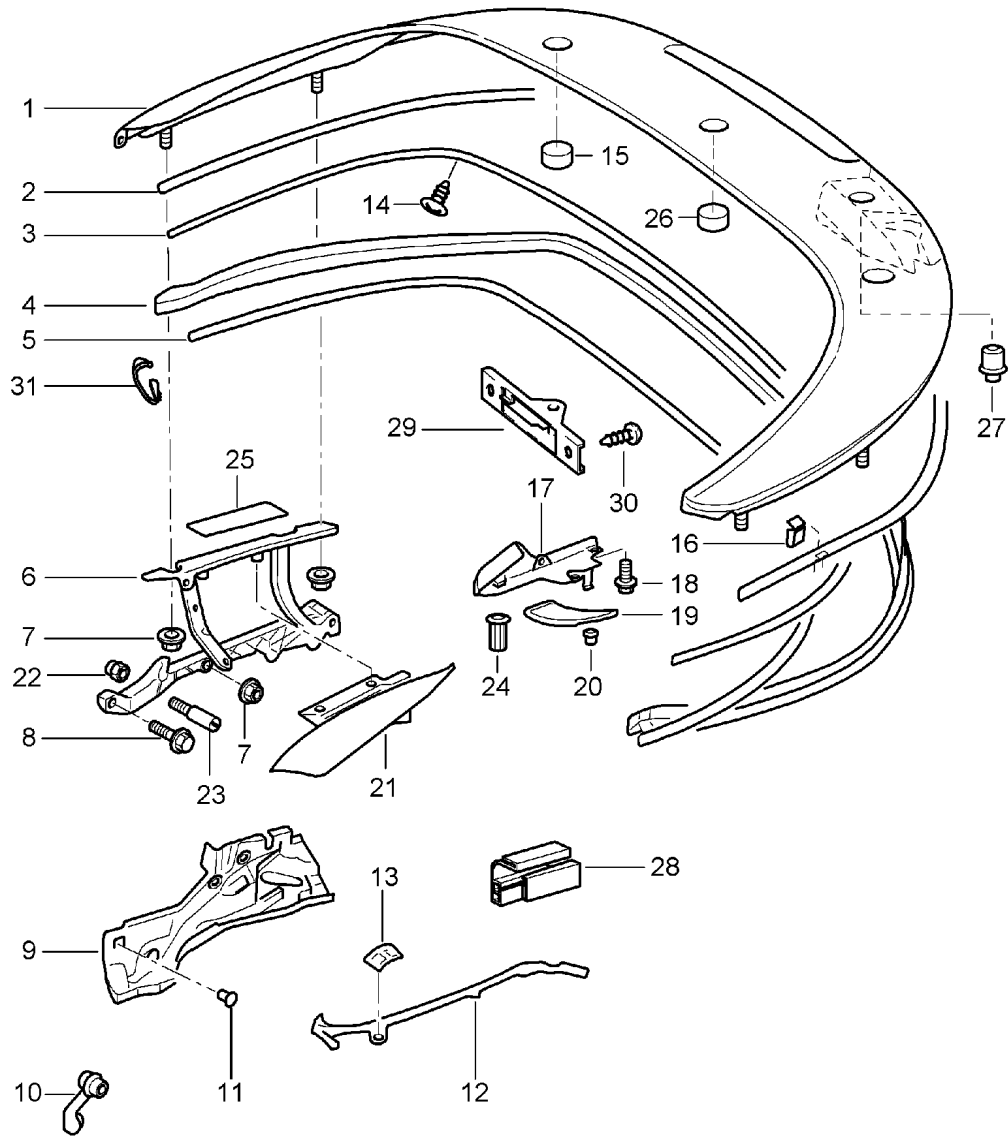

Model: 996 98

Model life 1998>>2005

Pos	Part Number	Description	Remark	Qty	Model
28	999 919 205 09	Torx screw M6x12		2	

Model: 996 98

Model life 1998>>2005

Model: 996 98 Model life 1998>>2005

Pos	Part Number	Description	Remark	Qty	Model
		Convertible top compartm.			
		Lid			
1	996 514 011 01	Gaskets		1	
	996 514 011 01 GRV	Lid			
1	996 514 011 03	Prime coated		1	C4S
	996 514 011 03 GRV	Lid			
2	997 514 633 01	Prime coated		1	
		Sealing strip			
-	000 043 207 26	Use also:		1	
3	996 514 731 00	Adhesive tape		1	
4	996 514 714 00	Gasket		1	
5	996 514 211 04	Edge protection		1	
5		Gasket	-02	1	
6	996 561 907 02	Gasket	03-	1	
6	996 561 908 02	Hinge	/L	1	
7	900 377 003 02	Hinge	/R	1	
8	900 378 180 09	Hexagon nut		4	
9	996 561 805 02	Hexagon-head bolt		2	
9	996 561 806 02	Water drip pan	/L	1	
-	996 561 871 00	Water drip pan	/R	1	
		Clip		X	
		WASSERSCHALE			
10	996 561 815 01	Side trim panel			
10	996 561 816 01	Water drain hose	/L	1	
-	996 561 809 00	Water drain hose	/R	1	
		Clamp		2	
		for			
		Pos. 10			
11	999 703 432 40	Stopper		2	
12	996 561 755 00	Water drain strip	-03	1	
12	996 561 755 01	Water drain strip	04-	1	
(12)	996 561 756 00	Water drain strip	-03	1	
(12)	996 561 756 01	Water drain strip	04-	1	
13	999 507 647 02	Tab washer		4	
14	999 073 047 02	Tapping screw		2	
15	996 561 633 01	Buffer		2	
16	999 507 600 09	U-clamp		2	
17	996 514 651 01	Mounting	/L	1	
17	996 514 651 02	Mounting	/L	1	C4S
17	996 514 652 01	Mounting	/R	1	
17	996 514 652 02	Mounting	/R	1	C4S
18	999 073 189 09	Torx screw		6	
19	996 504 861 00	Cover	/L	1	
	996 504 861 00 GRV	Prime coated			
(19)	996 504 862 00	Cover	/R	1	
	996 504 862 00 GRV	Prime coated			
20	999 702 264 40	Grommet		4	
21	996 561 061 02	Flap	/L	1	
(21)	996 561 062 02	Flap	/R	1	
22	999 500 086 02	Blind rivet nut		4	
23	999 242 004 02	Threaded pin		2	
24	900 360 001 02	Hexagon nut		2	
(24)	996 504 855 01	Mounting		4	
-	999 500 084 01	Special nut		X	
25	996 561 904 00	Gasket		X	
26	986 561 633 01	Buffer		1	
27	999 703 140 40	Rubber buffer		1	
28	996 561 401 00	Stop	/L	1	
(28)	996 561 402 00	Stop	/R	1	
29	996 561 465 00	Clip		1	
30	999 073 130 02	Oval-head screw		2	
31	996 514 511 00	Clip		2	