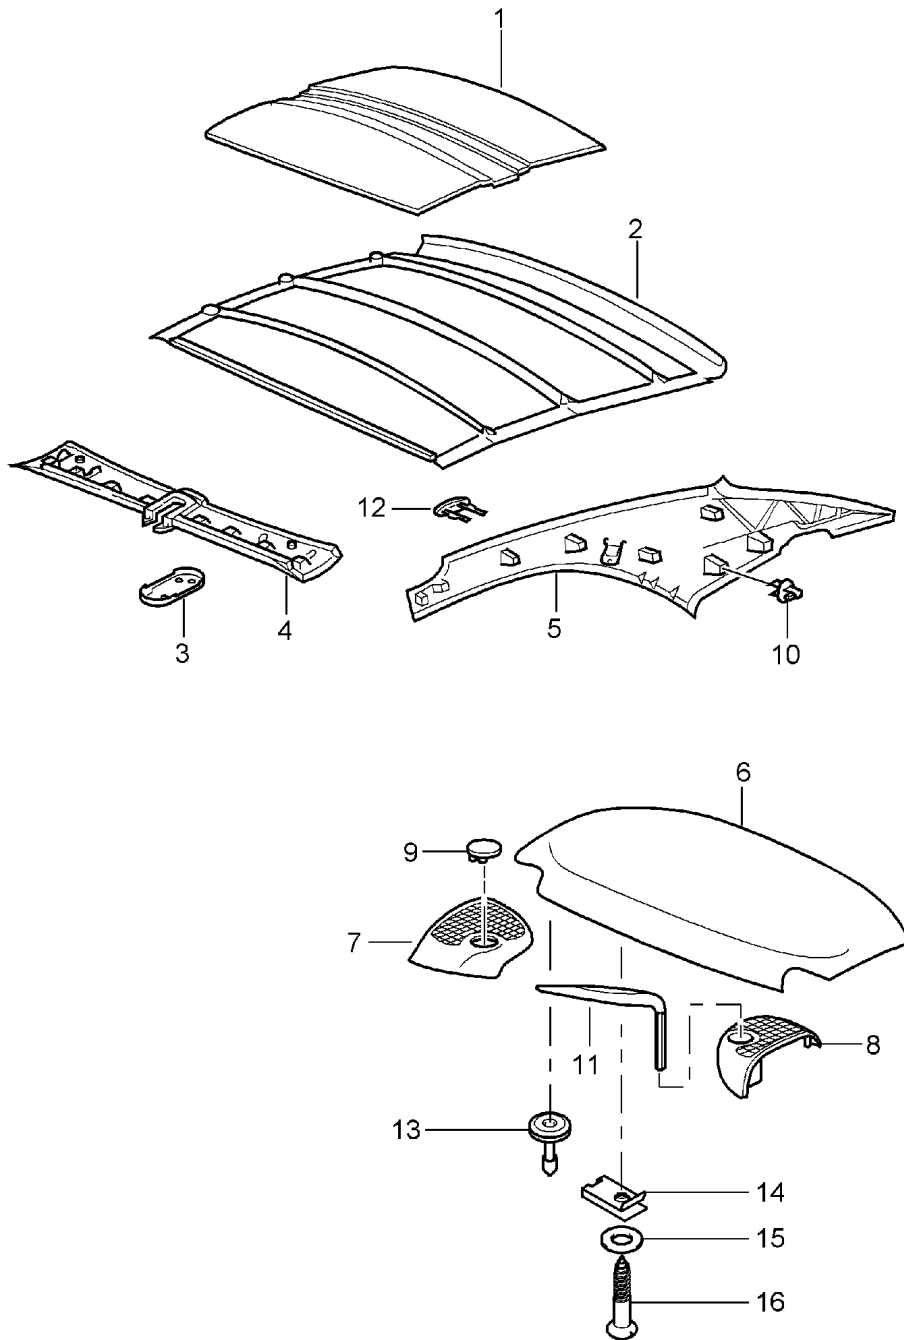

Model: 996 98

Model life 1998>>2005