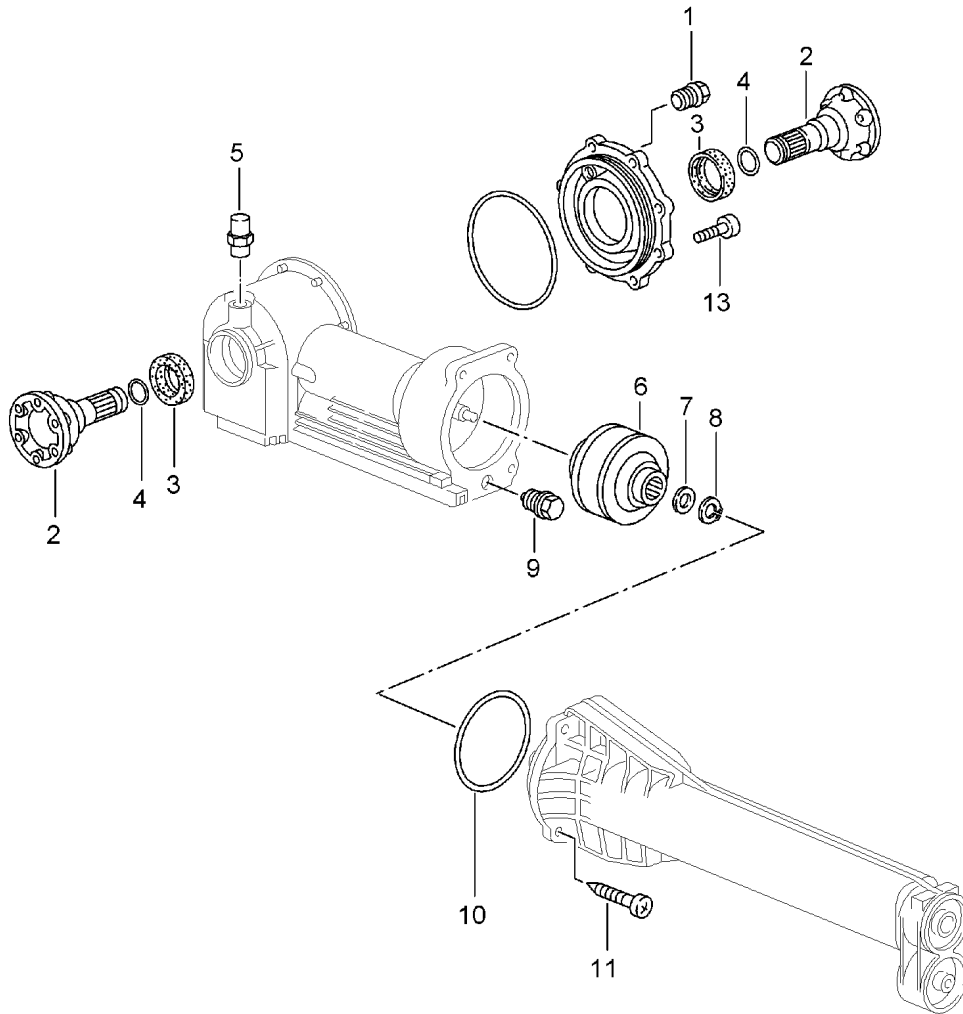

Model: 996 98

Model life 1998>>2005

Model: 996 98

Model life 1998>>2005

Pos	Part Number	Description	Remark	Qty	Model
		Front-axle final drive	99-		G96.30/31 M339
1	N 016 161 1	Viscous clutch Single parts		1	
(1)	900 124 013 02	Screw plug M 18 X 1,5		1	
2	996 332 309 00	Screw plug M 18 X 1,5		2	
3	999 113 454 40	Joint flange		2	
(3)	999 113 454 41	Shaft sealing ring 40 X 60 X 9		2	
4	996 332 311 00	Shaft sealing ring 40 X 60 X 10		2	
5	996 301 071 00	Circlip 2,5 X 20		1	
6	996 339 021 02	Bleeder 17 X 12		1	
7	900 234 174 00	Viscous clutch Support washer		1	
8	999 041 021 01	20 X 28 X 2,0 Circlip		1	
9	900 124 025 02	20 X 1,2 Screw plug		1	
(9)	900 124 014 01	M 18 X 1,5 PM Screw plug		1	
10	999 707 455 40	M 18 X 1,5 PM O-ring		1	
11	N 903 660 01	123 X 3 Torx screw		4	
(11)	900 385 141 01	M 8 x 36 for 996.349.010.02 GETRAG 630.0.0130.00 Old version Torx screw		4	
13	N 903 660 01	M 8 X 40 for 996.349.010.03 GETRAG 630.0.0173.00 New design Torx screw		8	
-	999 701 743 40	M 8 X 36 O-ring		1	
-	000 043 209 23	144,5 X 3 for Lateral Transmission cover Grease LIQUI MOLY PU 53 / WDR 50 GR.		X	