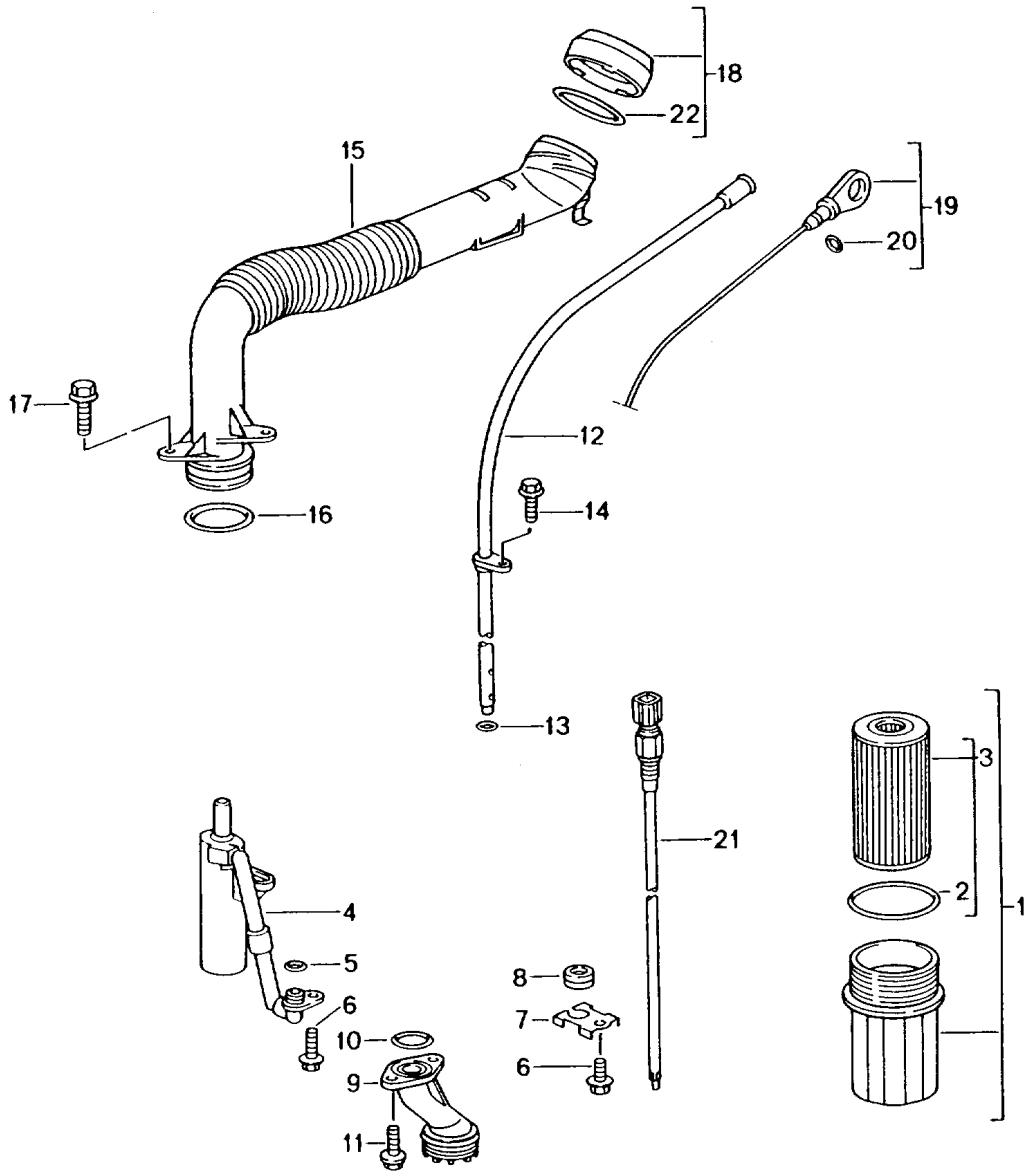

Model: 996 98 Model life 1998>>2005

Pos	Part Number	Description	Remark	Qty	Model
25	996 107 212 54	Lid for 996 107 012 57		1	
26	900 075 333 02	Combination screw M 6 X 25		7	
26	900 075 333 01	Combination screw M 6 X 25		7	
27	996 606 405 01	Temperature sensor		1	M96.01/02/04
27	996 606 410 00	Temperature sensor		1	M96.03
28		Sealing ring		1	
29	900 378 151 09	Hexagon-head bolt M 6 X 70		2	
29	900 385 027 01	Torx screw M 6 X 70		2	
30	996 106 230 53	Breather hose		1	
31	999 512 554 00	Hose clamp 12 - 22 MM		1	
32	999 512 652 09	Hose clamp 19 X 12	99-	1	
33	900 378 098 09	Hexagon-head bolt AM 10 X 60		1	
34	996 102 235 00	Clip		1	M573
34	996 102 235 01	Clip		1	M573

Model: 996 98

Model life 1998>>2005