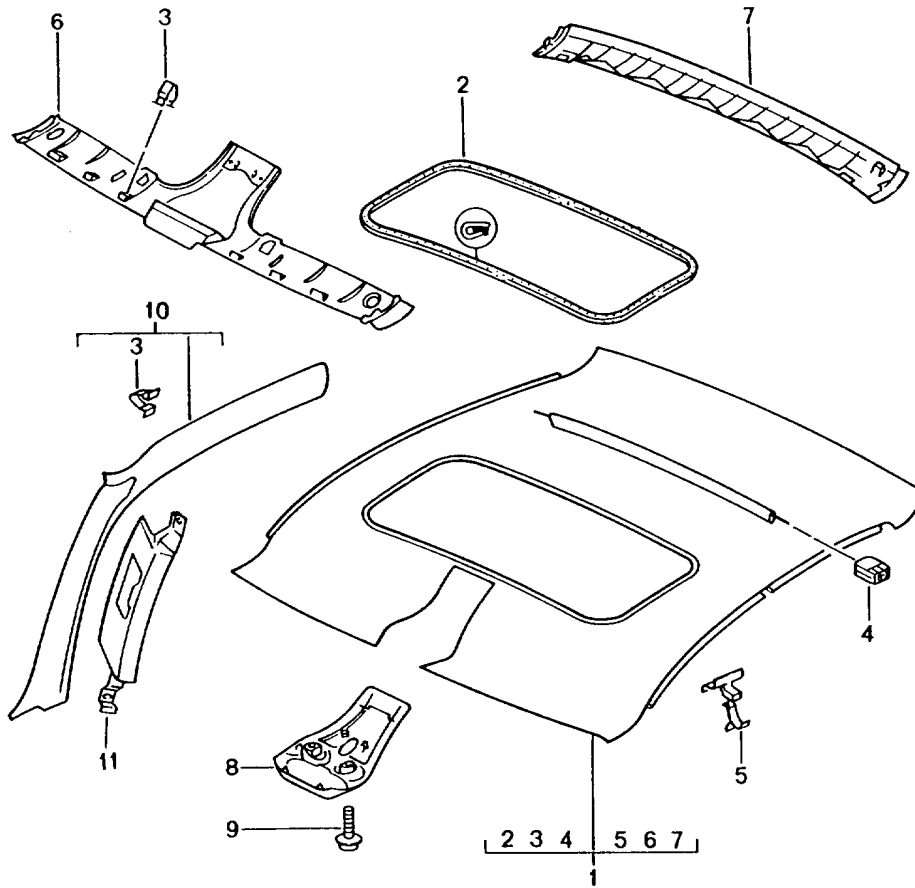

Model: 996 98

Model life 1998>>2005