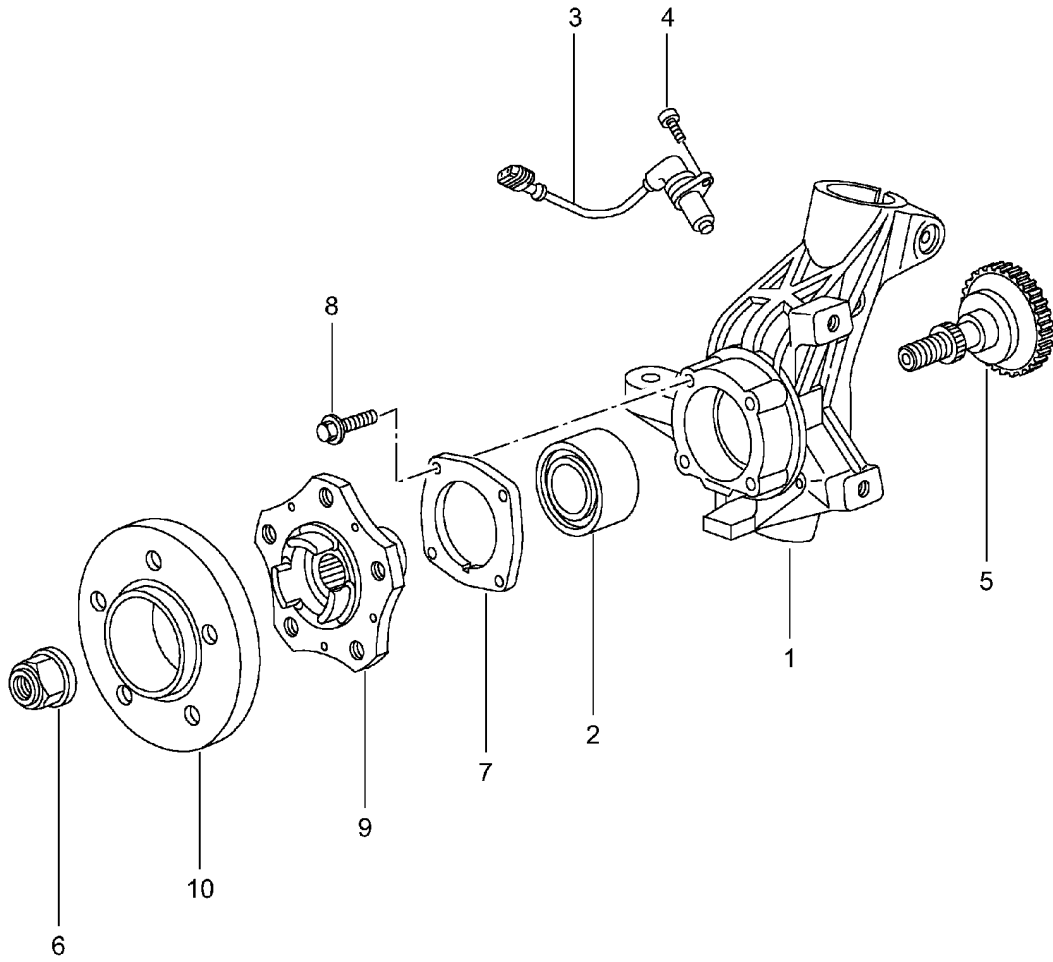

Model: 996 98

Model life 1998>>2005

Pos	Part Number	Description	Remark	Qty	Model
(13)	996 341 484 05	Spoiler F 995S6 40616>>	/R 05-	1	M339 M339
14	996 504 433 00	Strut		2	
15	996 341 511 01	Support	99	1	M601
(15)	996 341 511 02	Support	00-	1	M601
16	N 014 129 12	Oval-head screw M 5 X 10		2	M601
17	900 378 177 09	Hexagon-head bolt M 6 X 30		1	M601
18	996 631 121 00	Sensor	99-	1	M601
19	900 380 015 09	Hexagon nut VM 6		2	
19	900 380 015 01	Hexagon nut VM 6		2	
20	996 341 375 01	Strut	99-	1	M601
21	996 341 371 03	Support	99-	1	M601
22	999 084 449 09	Lock nut M 12 X 1,5		2	

Model: 996 98

Model life 1998>>2005