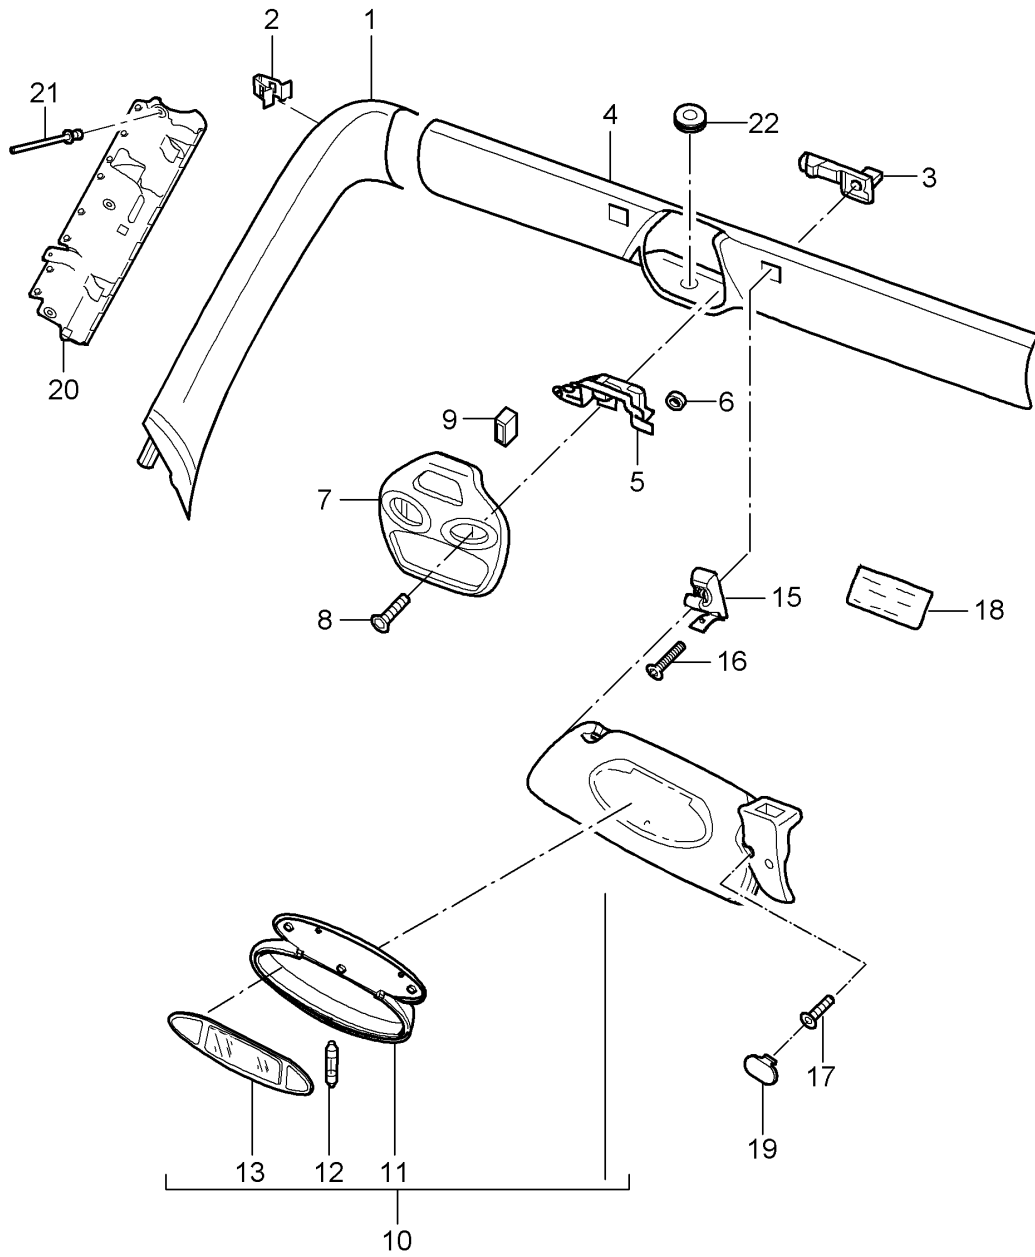

Model: 996 98

Model life 1998>>2005