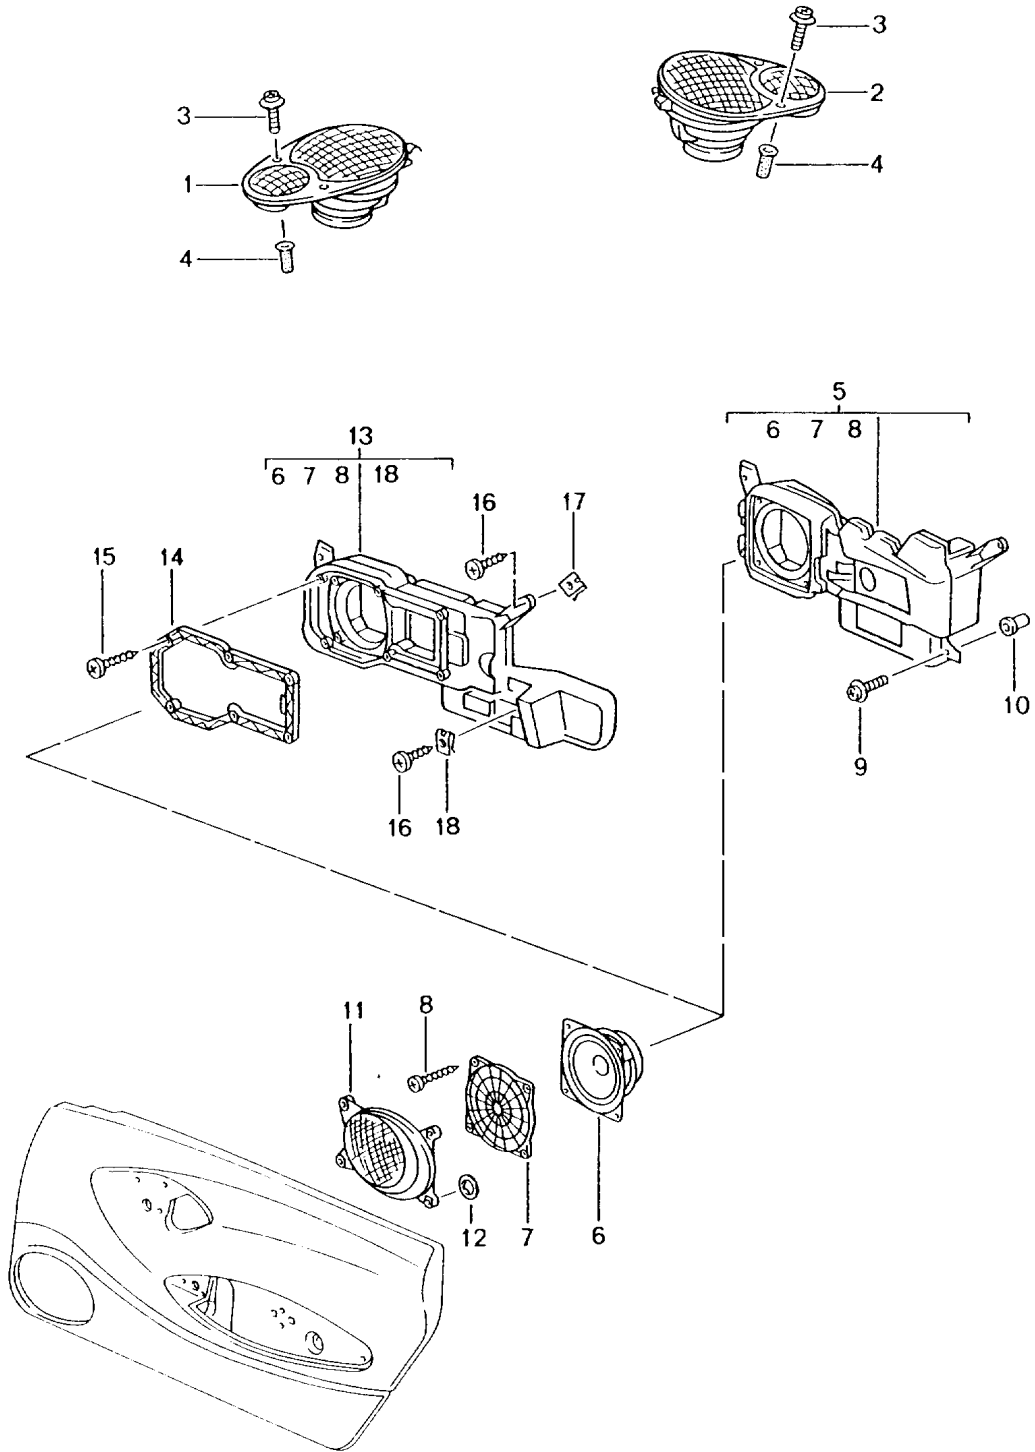

Model: 996 98

Model life 1998>>2005

Model: 996 98 Model life 1998>>2005

Pos	Part Number	Description	Remark	Qty	Model
		Loudspeaker			
		Loudspeaker			
		M 680/MJ.02-			
		See group			
		9/11/06			
1	996 645 037 01	Loudspeaker	/V /L	1	M490
	996 645 037 01 A10	Black	98		
	996 645 037 01 B50	Space grey			
	996 645 037 01 C50	Graphite grey			
	996 645 037 01 G10	Metropole blue			
	996 645 037 01 J30	Nephrite green			
	996 645 037 01 M30	Boxster red			
	996 645 037 01 S30	Savanna			
	996 645 037 01 P10	Cinnamon brown			
(1)	996 645 035 01	Loudspeaker	/V /L	1	M441
	996 645 035 01 A10	Black	98		
	996 645 035 01 B50	Space grey			
	996 645 035 01 C50	Graphite grey			
	996 645 035 01 G10	Metropole blue			
	996 645 035 01 J30	Nephrite green			
	996 645 035 01 M30	Boxster red			
	996 645 035 01 S30	Savanna			
	996 645 035 01 P10	Cinnamon brown			
(1)	996 645 048 01	Loudspeaker	/H /L	1	COUPE
			/H /L 02-		M490
			/H /R		TARGA
					M490
					CABRIO
					M490
	996 645 048 01 A10	Black	98		
	996 645 048 01 B50	Space grey			
	996 645 048 01 C50	Graphite grey			
	996 645 048 01 G10	Metropole blue			
	996 645 048 01 J30	Nephrite green			
	996 645 048 01 M30	Boxster red			
	996 645 048 01 S30	Savanna			
	996 645 048 01 P10	Cinnamon brown			
(1)	996 645 046 01	Loudspeaker	/H /L	1	COUPE
			/H /L 02-		M441
			/H /R		TARGA
					M441
					CABRIO
					M441
	996 645 046 01 A10	Black	98		
	996 645 046 01 B50	Space grey			
	996 645 046 01 C50	Graphite grey			
	996 645 046 01 G10	Metropole blue			
	996 645 046 01 J30	Nephrite green			
	996 645 046 01 M30	Boxster red			
	996 645 046 01 S30	Savanna			
	996 645 046 01 P10	Cinnamon brown			
2	996 645 038 01	Loudspeaker	/V /R	1	M490
	996 645 038 01 A10	Black	98		
	996 645 038 01 B50	Space grey			
	996 645 038 01 C50	Graphite grey			
	996 645 038 01 G10	Metropole blue			
	996 645 038 01 J30	Nephrite green			
	996 645 038 01 M30	Boxster red			
	996 645 038 01 S30	Savanna			
	996 645 038 01 P10	Cinnamon brown			
(2)	996 645 036 01	Loudspeaker	/V /R	1	M441
	996 645 036 01 A10	Black	98		
	996 645 036 01 B50	Space grey			