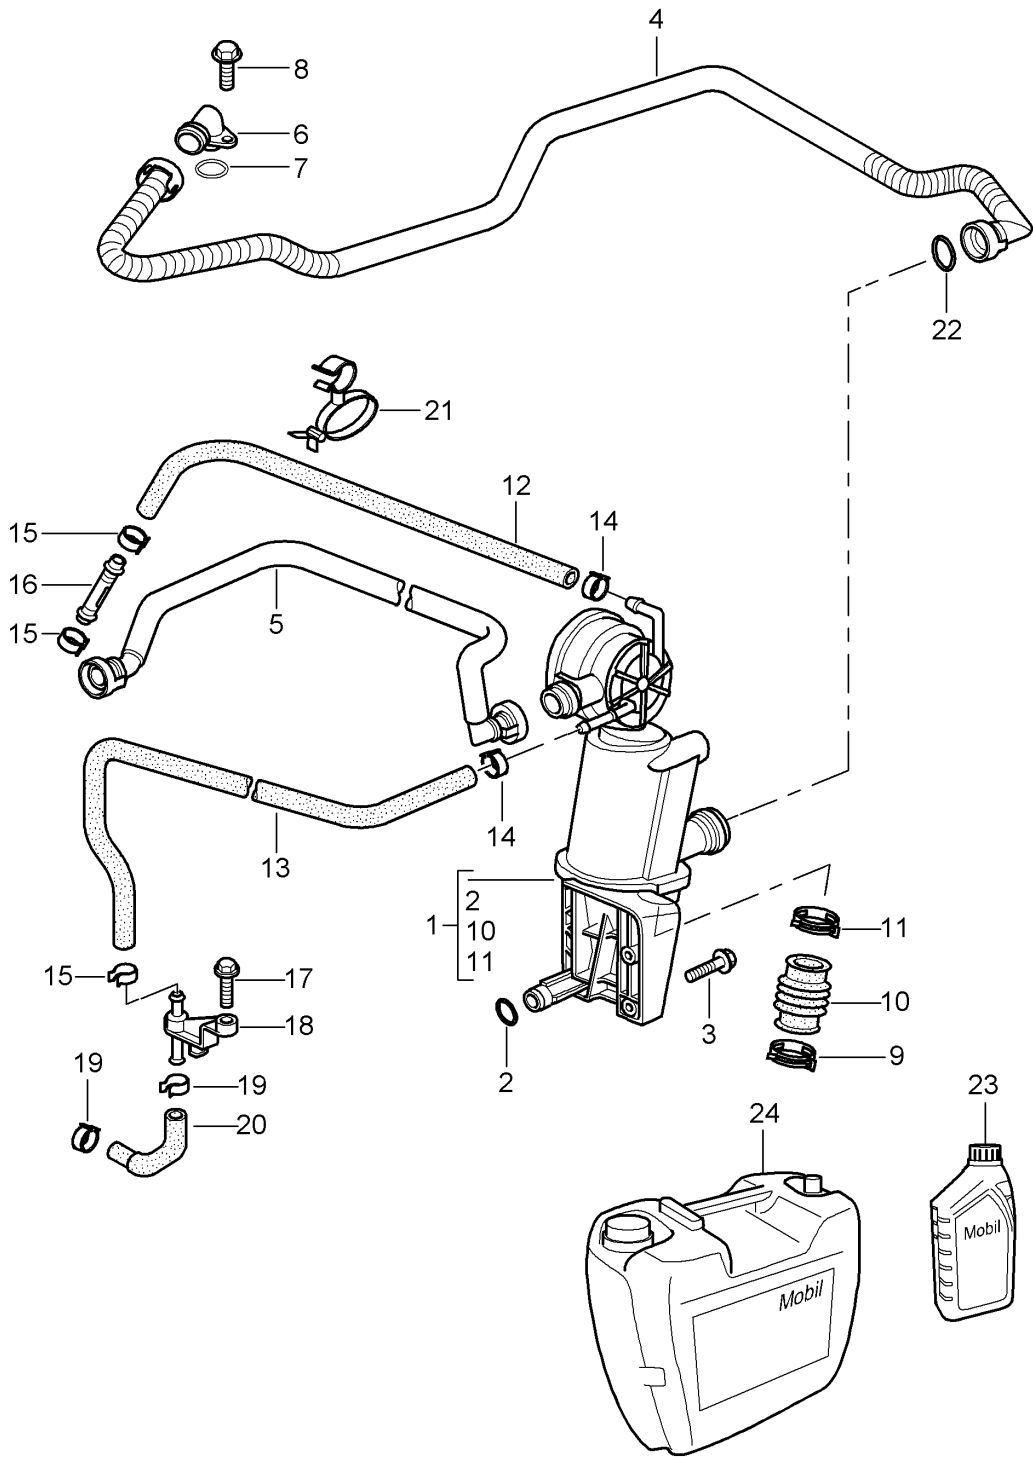

Model: 996 98

Model life 1998>>2005

Model: 996 98 Model life 1998>>2005

Pos	Part Number	Description	Remark	Qty	Model
		Crankcase			M96.01/02/03 M96.04
		Bleeding			
1	996 107 023 54	Oil separator	-01	1	M96.01/02/04
1	996 107 023 55	Oil separator	-01	1	M96.01/02/04
(1)	996 107 026 50	Oil separator	02-	1	M96.03
(1)	996 107 026 51	Oil separator	02-	1	M96.03
(2)	999 707 507 40	O-ring 29,74 X 2,95	02-	1	M96.03
2	996 107 122 00	Sealing ring 14 X 1,78	-01	1	M96.01/02/04
3	900 378 177 09	Hexagon-head bolt M 6 X 30		2	
4	996 107 147 55	Breather hose Cyl. 4 - 6 M >> 663 09950		1	
4	996 107 147 59	Vent line Cyl. 4 - 6 M 663 09951 >>		1	
5	996 107 145 55	Vent line	-01	1	M96.01/02/04
(5)	996 107 145 30	Vent line	-01 02-	1	M339 M96.03
6	996 107 047 51	Connection piece M >> 663 09950		1	
(6)	996 107 047 00	Connection piece M 663 09951 >>		1	M96.03
7	999 707 154 40	O-ring 18,77 X 1,78 M >> 663 09950		1	
(7)	999 707 364 40	Sealing ring 30 X2,5 M 663 09951 >>		1	M96.03
8	900 378 163 09	Hexagon-head bolt M 6 X 16 M >> 663 09950		1	
(8)		Hexagon-head bolt M 6 x 16 M 663 09951 >>		2	M96.03
9	999 512 630 00	Hose clamp 32 X 12		1	
(9)	999 512 683 09	Hose clamp 23 X 12	02-	2	M96.03
10	996 107 237 51	Bellows		1	
(10)	996 107 237 52	Bellows	-01	1	M96.01/02/04
(10)	996 107 175 50	Oil hose	02-	1	M96.03
11	999 512 551 00	Hose clamp 30 X 12	-01	1	
11	999 512 551 01	Hose clamp 30 X 12		1	
12	996 106 208 50	Hose		1	
13	996 106 224 51	Hose		1	
14	999 512 498 00	Hose clamp 13,1 - 15,3		2	
15	999 512 568 02	Clamp 13,9 - 16,1		3	
16	999 137 052 40	Intermediate piece GS 8		1	
17	900 378 035 01	Hexagon-head bolt M 6 X 16		1	
18	996 106 226 51	Joining socket		1	
18	996 106 226 52	Joining socket		1	
19	999 512 633 00	Clamp 15,6 - 17,8		2