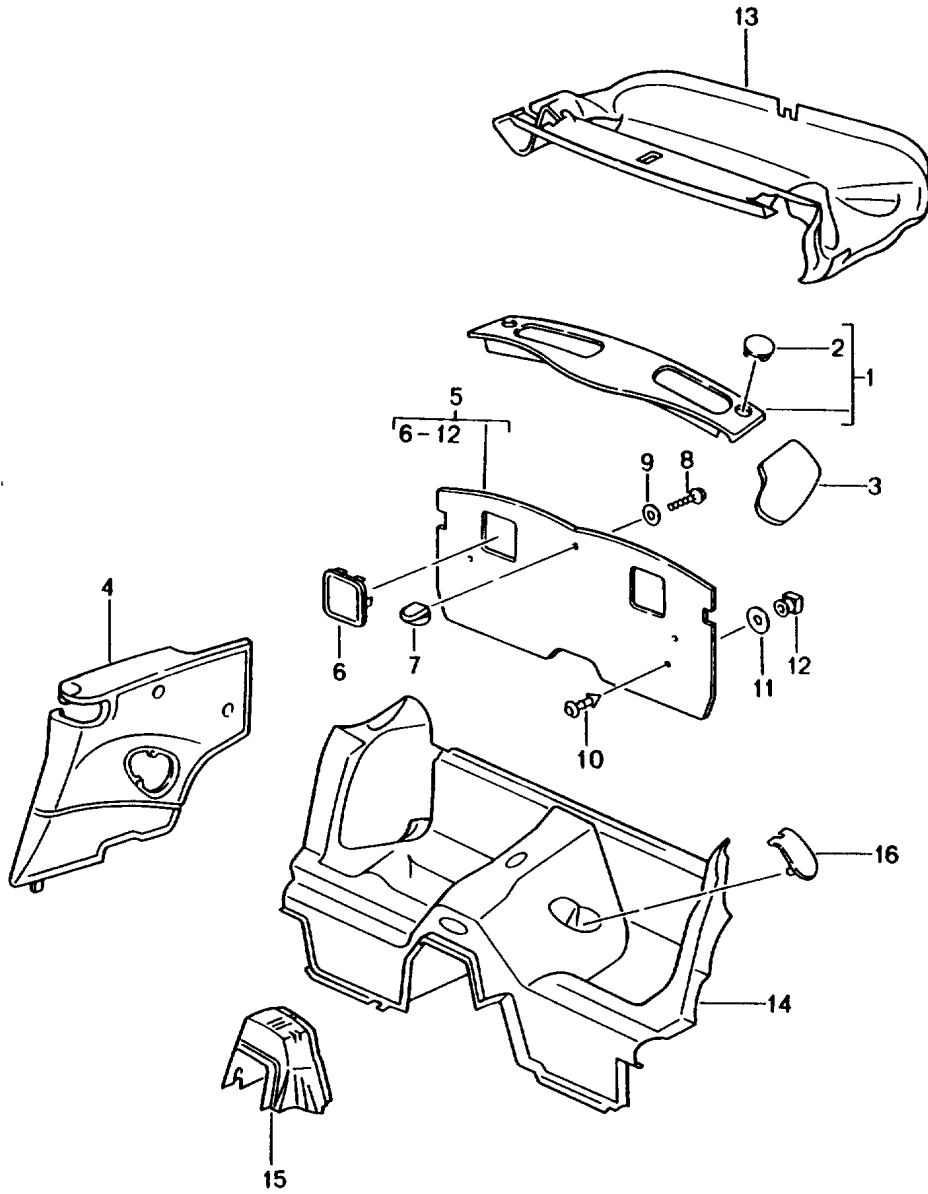

Model: 996 98

Model life 1998>>2005