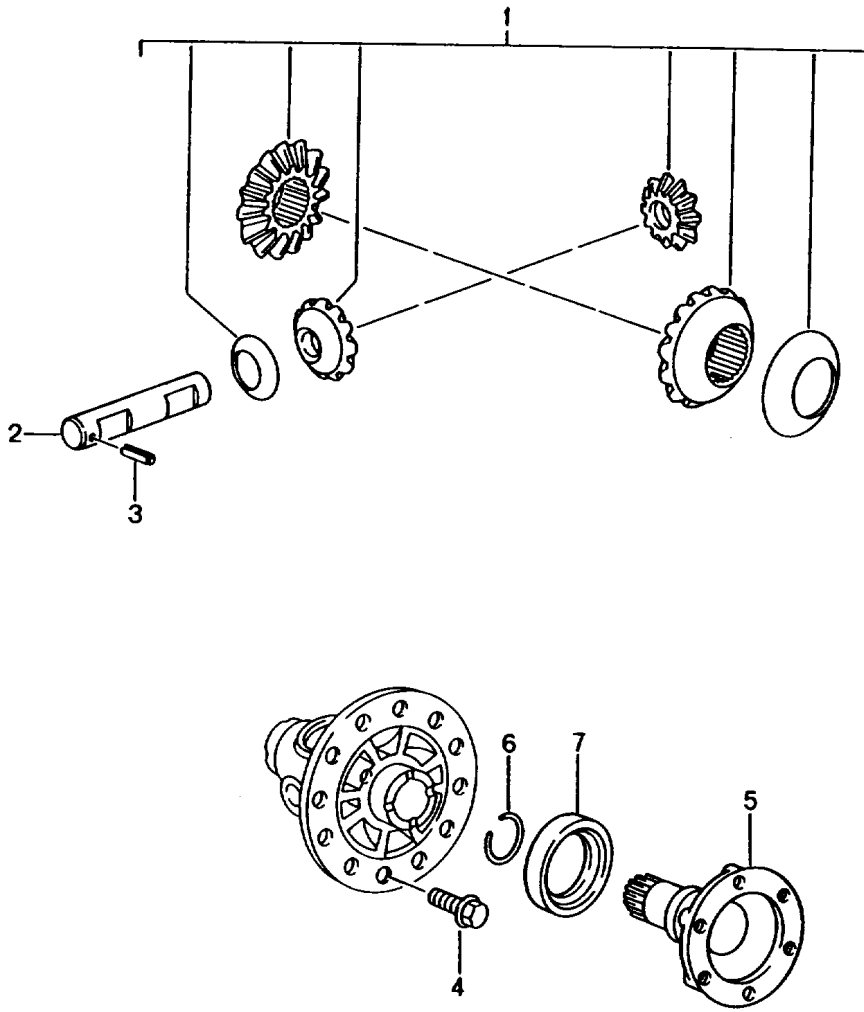

Model: 996 98

Model life 1998>>2005

Pos	Part Number	Description	Remark	Qty	Model
1	996 303 015 00	Gear shift rod Shift fork	-01 02-	1	G96.00/30 G96.01/31
2	996 303 013 00	Gear shift rod 5./6. Gang		1	
3	996 303 010 00	Gear shift rod 3./4. Gang		1	
4	996 303 016 00	Gear shift rod 1st / 2nd gear Reverse gear		1	
5	996 303 021 00	Shift rod		1	
-	996 303 403 00	Roller		4	
6	996 303 301 00	Spiral clamping pin		5	

Model: 996 98

Model life 1998>>2005