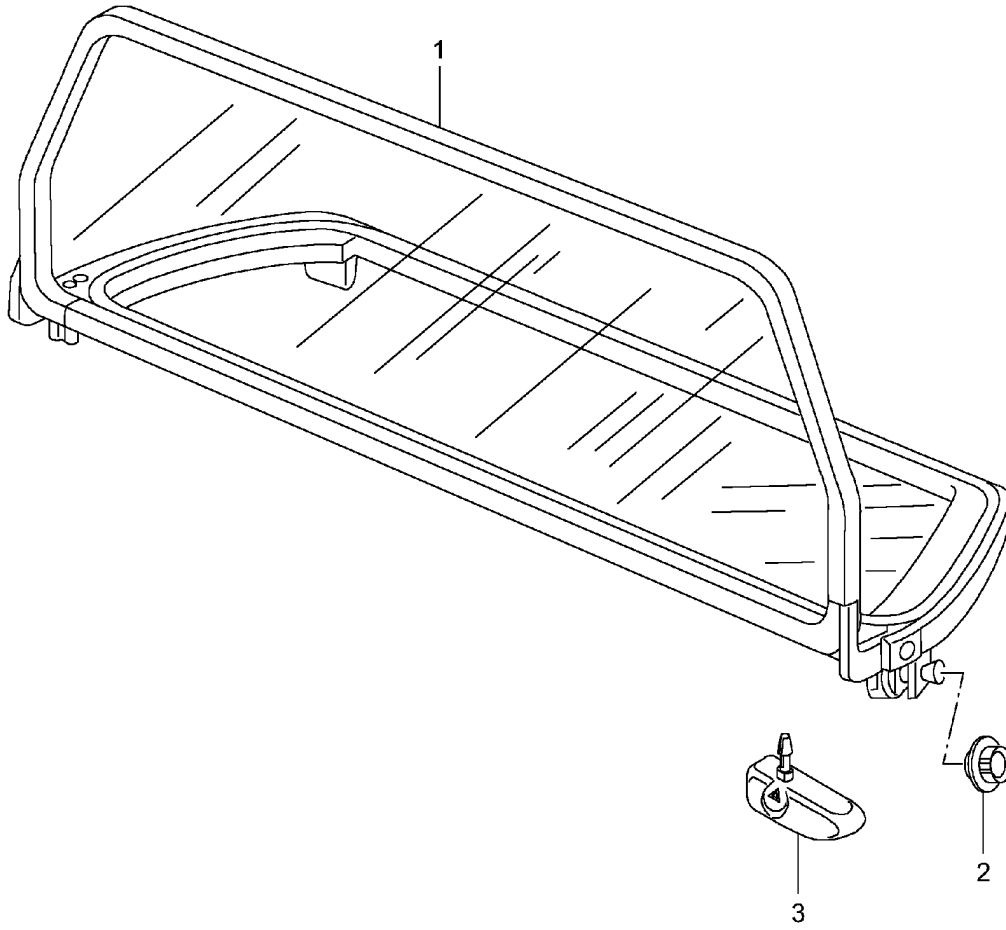

Model: 996 98 Model life 1998>>2005

Pos	Part Number	Description	Remark	Qty	Model
		Convertible top compartm.			
		Lid			
1	996 514 011 01	Gaskets		1	
	996 514 011 01 GRV	Lid			
1	996 514 011 03	Prime coated		1	C4S
	996 514 011 03 GRV	Lid			
2	997 514 633 01	Prime coated		1	
		Sealing strip			
-	000 043 207 26	Use also:		1	
3	996 514 731 00	Adhesive tape		1	
4	996 514 714 00	Gasket		1	
5	996 514 211 04	Edge protection		1	
5		Gasket	-02	1	
6	996 561 907 02	Gasket	03-	1	
6	996 561 908 02	Hinge	/L	1	
7	900 377 003 02	Hinge	/R	1	
8	900 378 180 09	Hexagon nut		4	
9	996 561 805 02	Hexagon-head bolt		2	
9	996 561 806 02	Water drip pan	/L	1	
-	996 561 871 00	Water drip pan	/R	1	
		Clip		X	
		WASSERSCHALE			
10	996 561 815 01	Side trim panel			
10	996 561 816 01	Water drain hose	/L	1	
-	996 561 809 00	Water drain hose	/R	1	
		Clamp		2	
		for			
		Pos. 10			
11	999 703 432 40	Stopper		2	
12	996 561 755 00	Water drain strip	-03	1	
12	996 561 755 01	Water drain strip	04-	1	
(12)	996 561 756 00	Water drain strip	-03	1	
(12)	996 561 756 01	Water drain strip	04-	1	
13	999 507 647 02	Tab washer		4	
14	999 073 047 02	Tapping screw		2	
15	996 561 633 01	Buffer		2	
16	999 507 600 09	U-clamp		2	
17	996 514 651 01	Mounting	/L	1	
17	996 514 651 02	Mounting	/L	1	C4S
17	996 514 652 01	Mounting	/R	1	
17	996 514 652 02	Mounting	/R	1	C4S
18	999 073 189 09	Torx screw		6	
19	996 504 861 00	Cover	/L	1	
	996 504 861 00 GRV	Prime coated			
(19)	996 504 862 00	Cover	/R	1	
	996 504 862 00 GRV	Prime coated			
20	999 702 264 40	Grommet		4	
21	996 561 061 02	Flap	/L	1	
(21)	996 561 062 02	Flap	/R	1	
22	999 500 086 02	Blind rivet nut		4	
23	999 242 004 02	Threaded pin		2	
24	900 360 001 02	Hexagon nut		2	
(24)	996 504 855 01	Mounting		4	
-	999 500 084 01	Special nut		X	
25	996 561 904 00	Gasket		X	
26	986 561 633 01	Buffer		1	
27	999 703 140 40	Rubber buffer		1	
28	996 561 401 00	Stop	/L	1	
(28)	996 561 402 00	Stop	/R	1	
29	996 561 465 00	Clip		1	
30	999 073 130 02	Oval-head screw		2	
31	996 514 511 00	Clip		2	

Model: 996 98

Model life 1998>>2005