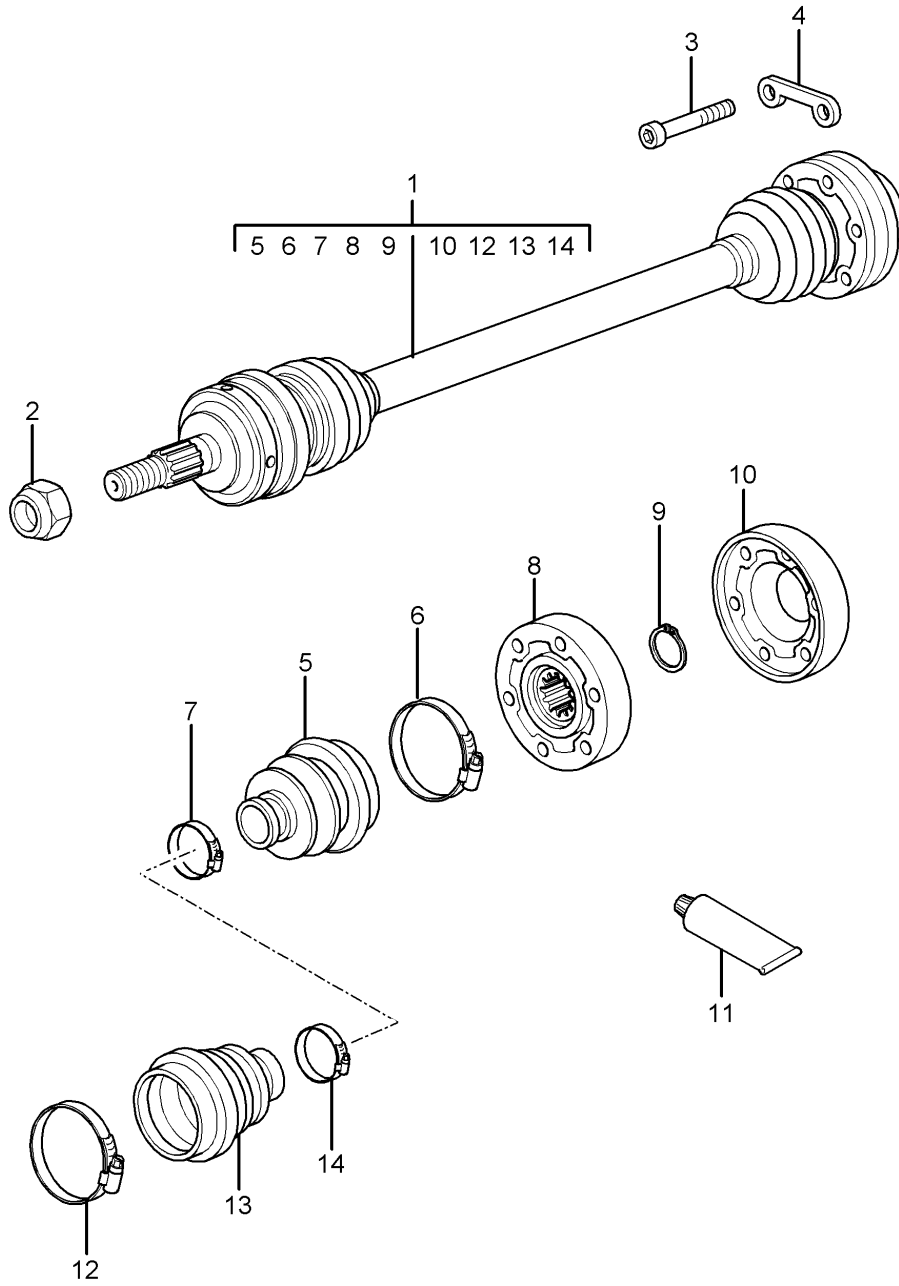

Model: 996 98

Model life 1998>>2005

Model: 996 98 Model life 1998>>2005

Pos	Part Number	Description	Remark	Qty	Model
		Drive shaft			M339
1	996 349 038 01	Drive shaft	-99	2	
(1)	996 349 038 10	Drive shaft	00-	2	
2	999 084 641 02	Lock nut		2	
		M 22 X 1,5			
(2)		Lock nut		2	
		M 22 X 1,5			
3	900 067 211 09	Pan-head screw		12	
		M 8 X 50			
4	996 349 191 00	Plate		6	
(4)	996 349 191 01	Plate		6	
5	996 349 293 00	Dust bellows		2	
-	996 349 959 00	Bellow support		2	
		with			
		Dust bellows			
6	997 349 957 00	Clip		2	
7	996 349 257 03	Clip		2	
8	996 349 030 00	Joint		2	
9	900 041 011 01	Circlip		2	
10	996 349 267 00	Lid		2	
10	996 349 267 01	Lid		2	
11	000 043 110 01	Grease		X	
		1 100-gramme tube			
(11)	000 043 205 36	Sealing compound		X	
		Drive shaft			
		1 100-gramme tube			
12	996 349 257 00	Clip		2	
13	996 349 291 00	Dust bellows		2	
14	996 349 257 01	Clip		2