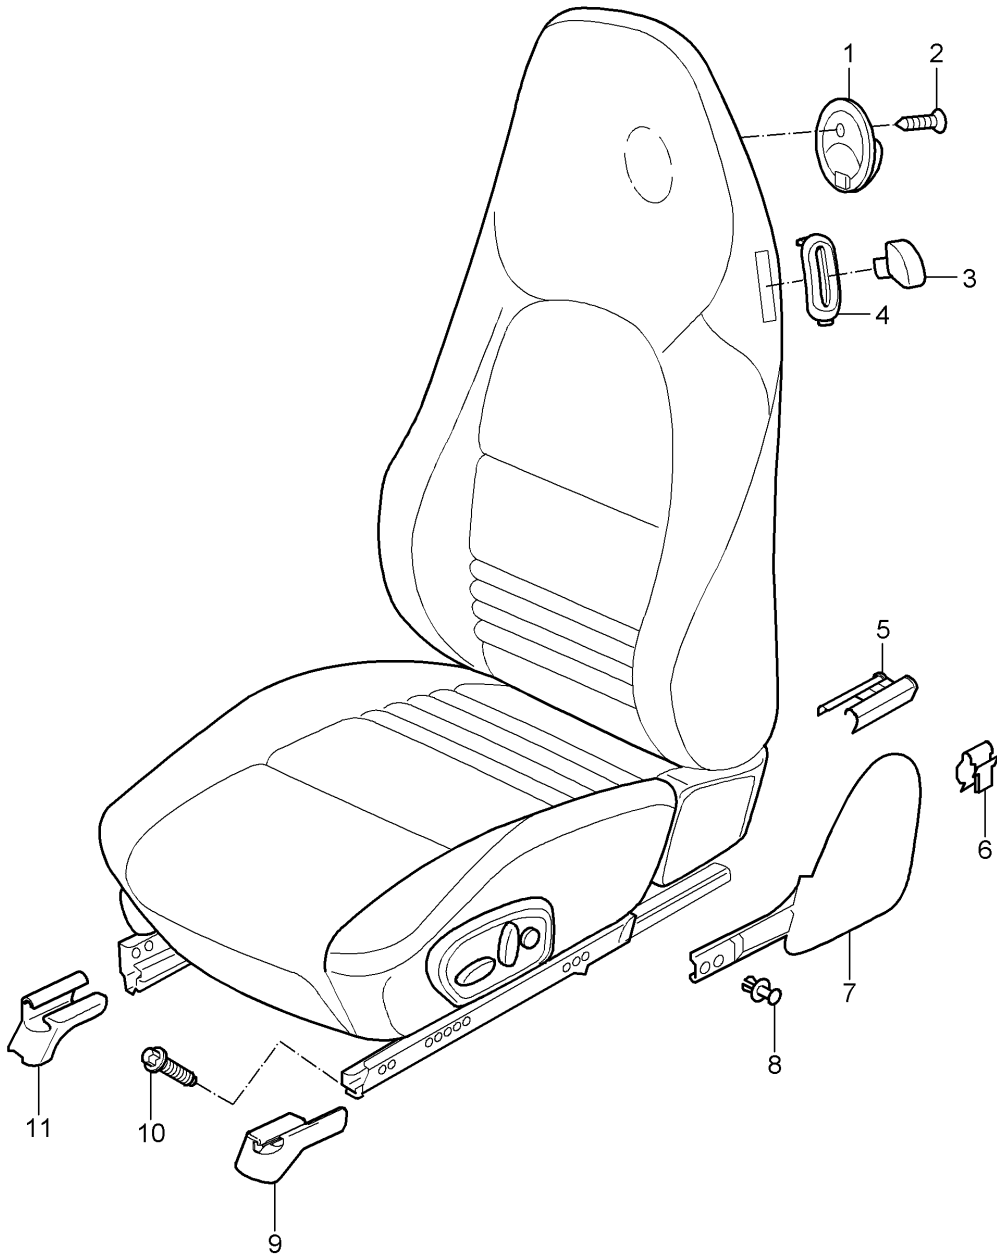

Model: 996 98

Model life 1998>>2005

Model: 996 98 Model life 1998>>2005

Pos	Part Number	Description	Remark	Qty	Model
		Front seat			CARRERA
		Front seat Complete Not available			
1	996 521 373 00	Coat hook		2	
	996 521 373 00 A03	Black			
2	999 919 199 09	Countersunk-head screw M 5 X 25		2	
3	996 521 321 00	Actuating lever	-99	4	
(3)	996 521 421 00	Control button	/L 00-	2	
(3)	996 521 422 00	Control button	/R 00-	2	
4	996 521 323 00	Rosette	/L 99	2	
		Satin black			
(4)	996 521 324 00	Rosette	/R 99	2	
		Satin black			
(4)	996 521 323 02	Rosette	/L 00-	2	
		Satin black			
(4)	996 521 324 02	Rosette	/R 00-	2	
		Satin black			
5	996 521 357 00	Cover	/L -99	2	IXSE/XSF
		Rear			
	996 521 357 00 01C	Satin black			
(5)	996 521 358 00	Cover	/R -99	2	IXSE/XSF
		Rear			
	996 521 358 00 01C	Satin black			
6	999 507 592 01	Cable clamp		2	
		Cover			
		1,0 - 6,0			
7	996 521 315 01	Cap	/L	1	
	996 521 315 01 D05	Granite grey	-99		
	996 521 315 01 A03	Black	00-		
	996 521 315 01 C53	Graphite grey	00-		
	996 521 315 01 S33	Savanna	00-		
	996 521 315 01 G13	Metropole blue	00-		
	996 521 315 01 J33	Nephrite green	00-		
	996 521 315 01 M33	Boxster red	00-		
(7)	996 521 316 01	Cap	/R -02	1	
	996 521 316 01 D05	Granite grey	-99		
	996 521 316 01 A03	Black	00-		
	996 521 316 01 C53	Graphite grey	00-		
	996 521 316 01 S33	Savanna	00-		
	996 521 316 01 G13	Metropole blue	00-		
	996 521 316 01 J33	Nephrite green	00-		
	996 521 316 01 M33	Boxster red	00-		
8	999 507 599 40	Expansion rivet		2	
		10			
9	996 521 359 01	Cover	/L	1	IXSE
		Seat rail			
		Front			
		Outer			
	996 521 359 01 01C	Satin black			
(9)	996 521 360 01	Cover	/R	1	IXSF
		Seat rail			
		Front			
		Outer			
	996 521 360 01 01C	Satin black			
(9)	996 521 363 01	Cover	/L	1	M437/438
		Seat rail			
		Front			
		Outer			
	996 521 363 01 01C	Satin black			
(9)	996 521 364 01	Cover	/R	1	M437/438