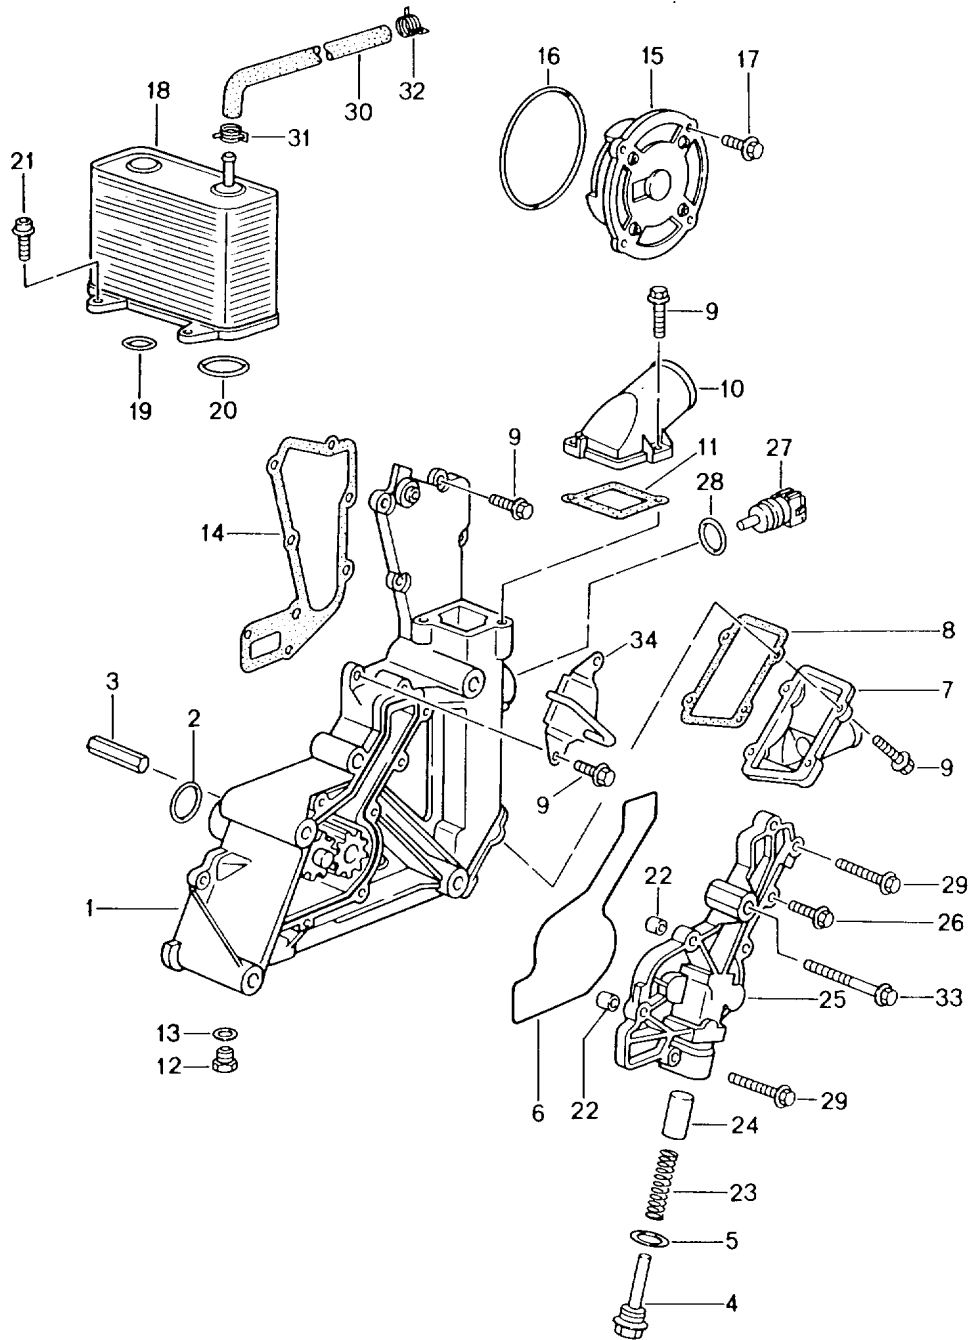

Model: 996 98

Model life 1998>>2005

Model: 996 98 Model life 1998>>2005

Pos	Part Number	Description	Remark	Qty	Model
		Oil pump			M96.01/02/03 M96.04
1	996 107 012 58	Oil pump		1	
1	996 107 012 60	Oil pump		1	
1	996 107 012 61	Oil pump		1	
2	996 107 103 51	O-ring 29,1 X 2,55 Use also: 999 917 788 00		2	
3	996 107 121 50	Driver		1	
4	996 107 105 51	Screw plug Information available		1	
5	996 107 123 50	Gasket		1	
6	996 107 261 50	Sealing ring		1	
7	996 106 220 51	Connection piece Supply		1	
7	996 106 220 52	Connection piece Supply		1	
8	996 106 316 51	Gasket		1	
9	900 378 030 09	Hexagon-head bolt M 6 X 20		14	
10	996 106 216 53	Connection piece		1	
11	996 106 321 50	Gasket		1	
12	900 219 007 02	Screw plug M 10 X 1		1	
12	900 219 007 01	Screw plug M 10 X 1		1	
13	900 123 144 30	Sealing ring A 10 X 13,5		1	
14	996 107 337 50	Gasket		1	
15	996 107 021 54	Oil pump	01	2	
(15)	996 107 021 55	Oil pump M >> 664 03366 M >> 684 00607		2	
(15)	997 107 021 03	Oil pump M 664 03367 >> M 684 00608 >>		2	
16	996 107 221 51	O-ring 95 X 2,5 Use also: 999 917 788 00		2	
17	999 217 150 09	Hexagon-head bolt M 6 X 20		8	
17	999 073 316 02	Round head screw M 6 X 20		8	
18	996 107 025 57	Heat exchanger		1	
19	999 707 409 40	O-ring 26 X 3		2	
20	999 707 389 40	O-ring 35 X 4		2	
21	900 067 380 09	Pan-head screw M 6 X 18		4	
21	900 387 264 01	Pan-head screw M 6 X 18		4	
21	N 105 464 03	Pan-head screw M 6 X 18		4	
22	996 106 103 50	Dowel sleeve 8,2 X 7		2	
23	996 107 127 53	Spring		1	
24	996 107 125 51	Piston		1	
25	996 107 212 53	Lid for 996 107 012 56		1