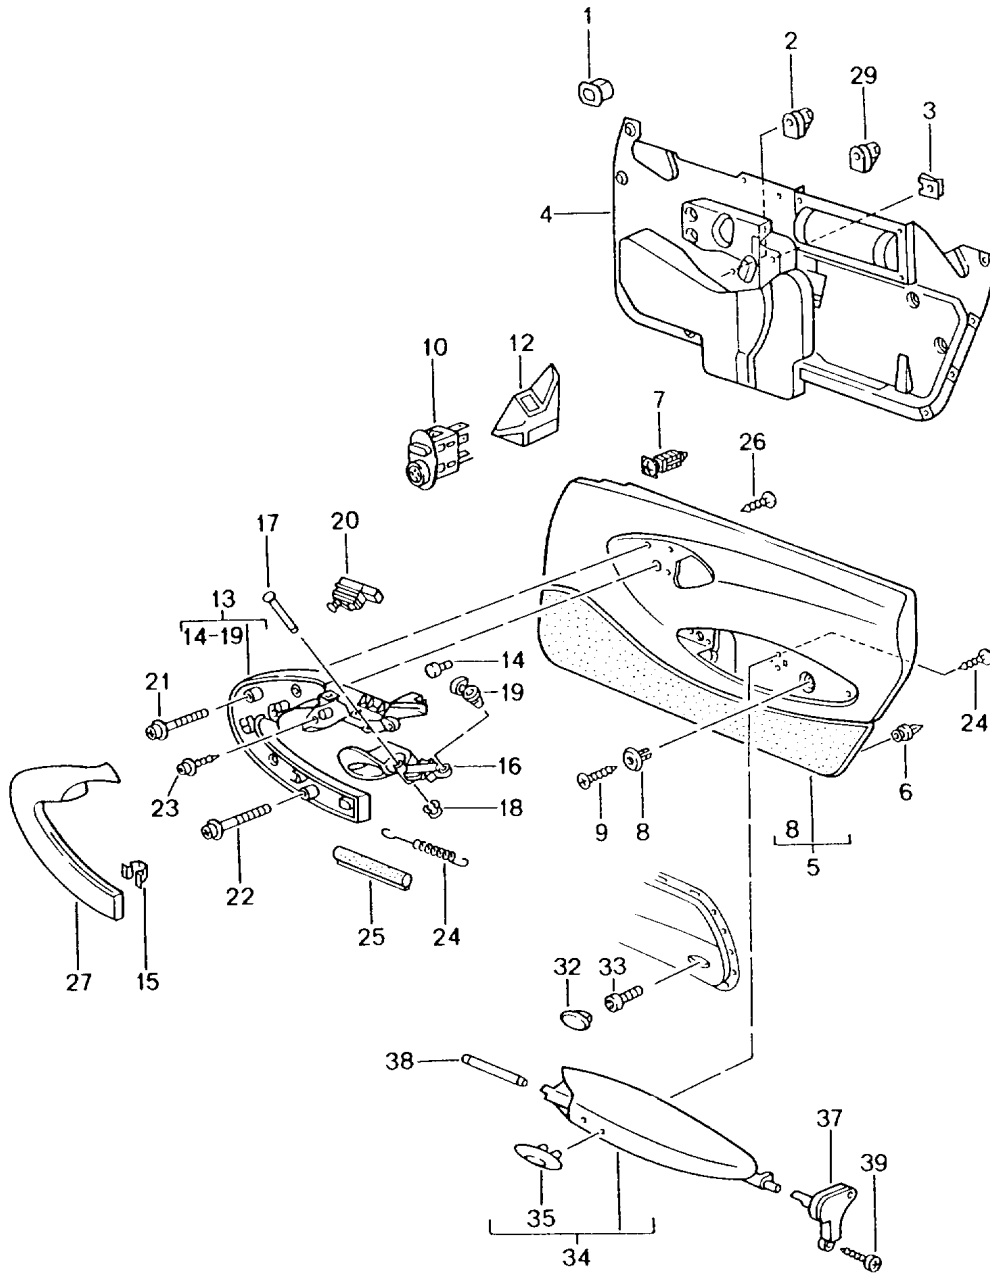

Model: 996 98

Model life 1998>>2005

Model: 996 98 Model life 1998>>2005

Pos	Part Number	Description	Remark	Qty	Model
		Door trim panel			
		Accessories			
1	191 853 615 A	Grommet		3	
2	999 920 013 40	Plug-in nut		4	
		5,0 X 1,0 X 8			
3	999 591 882 02	Speed nut		2	
		M 6			
3	999 591 882 01	Speed nut		2	
		M 6			
(4)	996 555 831 04	Seal	/L	1	
4	996 555 832 04	Seal	/R	1	
(4)	996 555 831 05	Seal	/L	1	M490/680
(4)	996 555 832 05	Seal	/R	1	M490/680
		Repair material			
		Use also:			
-	000 043 101 00	Sealing cord		1	
(5)	996 555 121 00	Door trim panel	/L 98	1	
		Leatherette			
	996 555 121 00 EHF	Black			
	996 555 121 00 EHG	Graphite grey			
	996 555 121 00 EHH	Savanna			
	996 555 121 00 EHJ	Metropole blue			
	996 555 121 00 EHK	Space grey			
5	996 555 122 00	Door trim panel	/R 98	1	
		Leatherette			
	996 555 122 00 EHF	Black			
	996 555 122 00 EHG	Graphite grey			
	996 555 122 00 EHH	Savanna			
	996 555 122 00 EHJ	Metropole blue			
	996 555 122 00 EHK	Space grey			
(5)	996 555 121 02	Door trim panel	/L 98	1	M490
		Leatherette			
	996 555 121 02 EHF	Black			
	996 555 121 02 EHG	Graphite grey			
	996 555 121 02 EHH	Savanna			
	996 555 121 02 EHJ	Metropole blue			
	996 555 121 02 EHK	Space grey			
(5)	996 555 122 02	Door trim panel	/R 98	1	M490
		Leatherette			
	996 555 122 02 EHF	Black			
	996 555 122 02 EHG	Graphite grey			
	996 555 122 02 EHH	Savanna			
	996 555 122 02 EHJ	Metropole blue			
	996 555 122 02 EHK	Space grey			
(5)	996 555 121 04	Door trim panel	/L -99	1	M563
		Leatherette			
	996 555 121 04 EHF	Black			
	996 555 121 04 EHG	Graphite grey			
	996 555 121 04 EHH	Savanna			
	996 555 121 04 EHJ	Metropole blue			
	996 555 121 04 EHK	Space grey			
(5)	996 555 122 04	Door trim panel	/R -99	1	M563
		Leatherette			
	996 555 122 04 EHF	Black			
	996 555 122 04 EHG	Graphite grey			
	996 555 122 04 EHH	Savanna			
	996 555 122 04 EHJ	Metropole blue			
	996 555 122 04 EHK	Space grey			
(5)	996 555 121 06	Door trim panel	/L -99	1	M490/563
		Leatherette			
	996 555 121 06 EHF	Black			
	996 555 121 06 EHG	Graphite grey			
	996 555 121 06 EHH	Savanna			