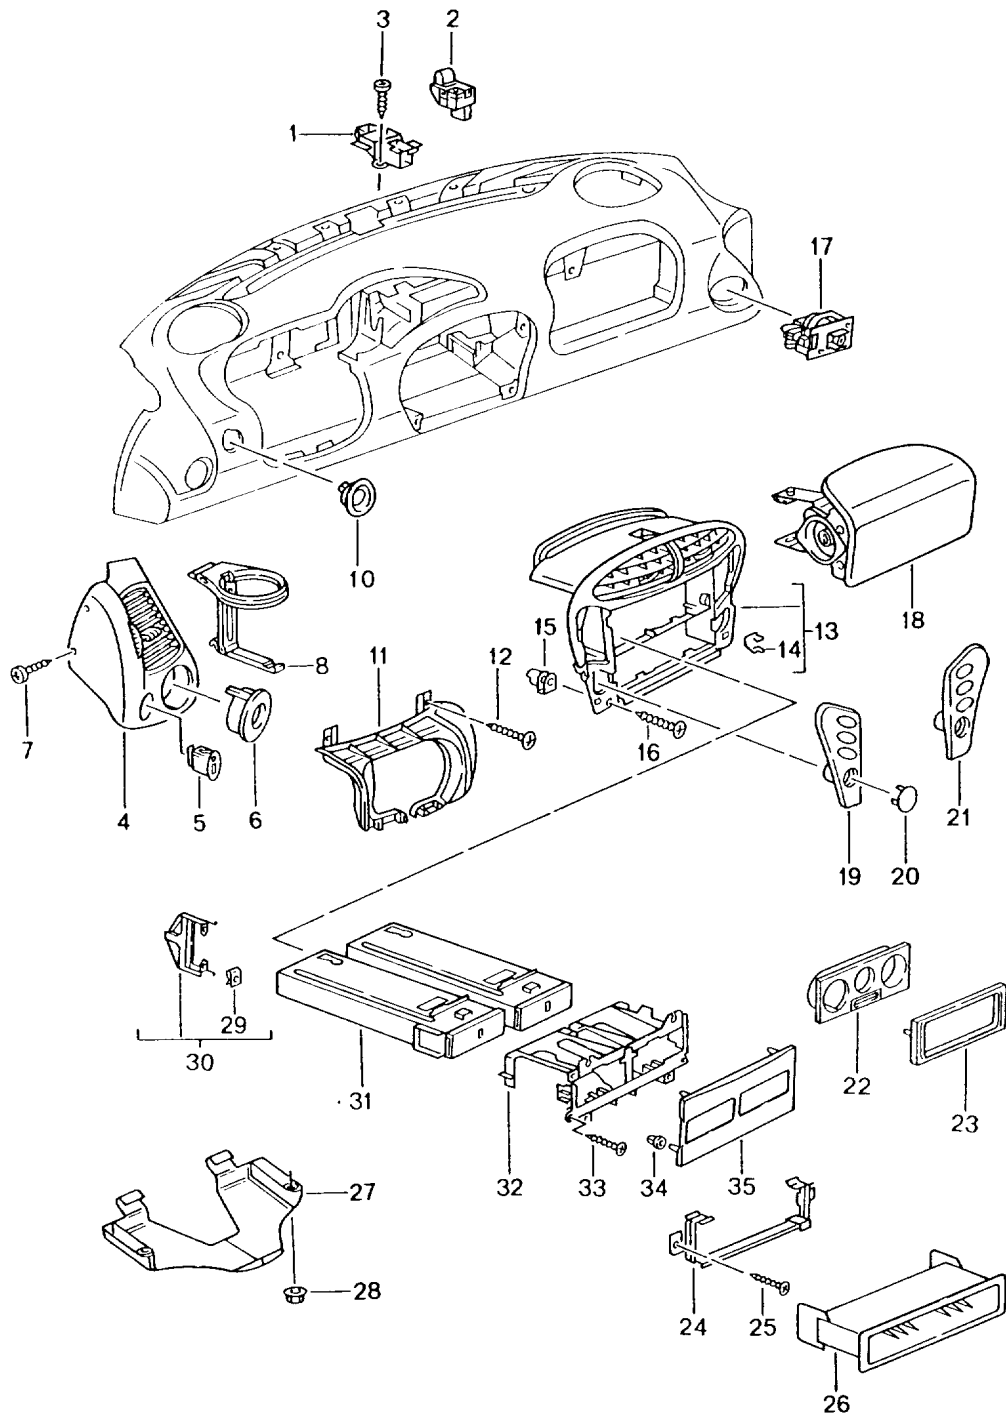

Model: 996 98

Model life 1998>>2005