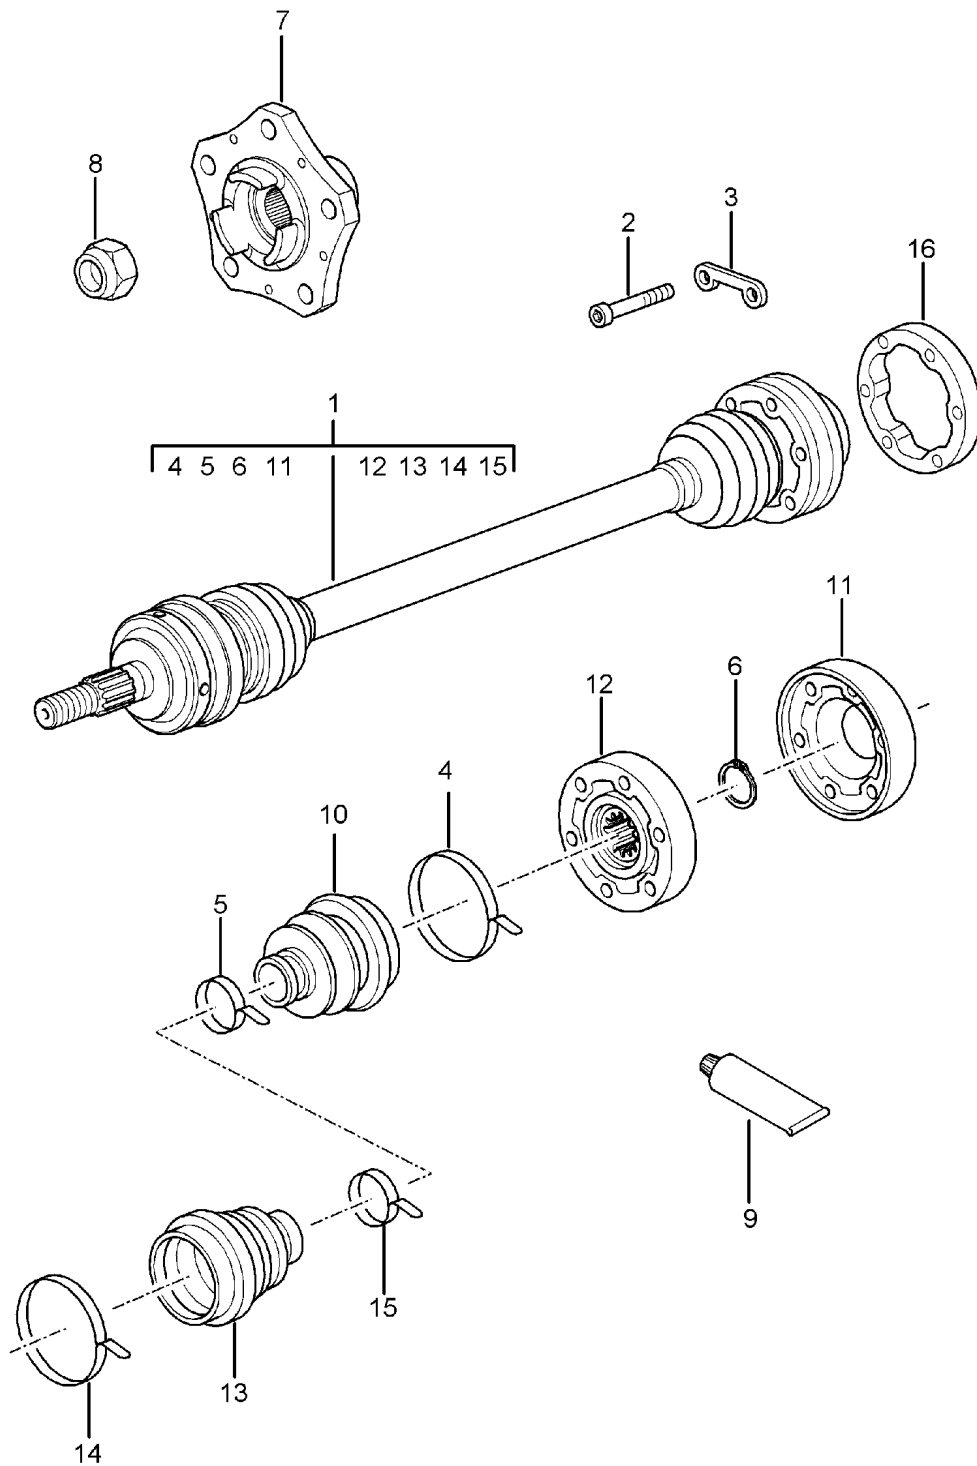

Model: 996 98

Model life 1998>>2005

Model: 996 98 Model life 1998>>2005

Pos	Part Number	Description	Remark	Qty	Model
		Drive shaft			
		Wheel hub			
		F >>992S6 21917			M480
		F >>992S6 52779			M480
		F >>992S6 35311			M480
		F >>992S6 21931			M249
		F >>992S6 52810			M249
		F >>992S6 35317			M249
1	996 332 024 04	Drive shaft	-01	2	M249
1	996 332 024 14	Drive shaft	-01	2	M249
(1)	996 332 024 05	Drive shaft	02-	2	M249
(1)	996 332 024 15	Drive shaft	02-	2	M249
(1)	996 332 024 03	Drive shaft		2	M480
(1)	996 332 024 13	Drive shaft		2	M480
2	900 067 123 09	Pan-head screw M 10 X 50		12	M480
2	900 067 123 02	Pan-head screw M 10 X 50	-01	12	M249
(2)	999 510 041 09	Pan-head screw M 10 X 65		12	M249
(2)	999 510 041 01	Pan-head screw M 10 X 65		12	M249
3	993 332 191 00	Plate		6	
4	911 332 257 00	Clip $ 73 MM		2	
5	928 332 257 01	Clip $ 34 MM		2	
6	900 041 014 00	Circlip		2	
7	997 331 605 00	Wheel hub		2	
8	999 084 641 02	Lock nut M 22 X 1,5		2	
9	000 043 110 00	Grease for drive shaft 1 100-gramme tube		X	
(9)	000 043 205 36	Sealing compound Drive shaft 1 100-gramme tube		X	
10	928 332 293 02	Dust bellows		2	
-	911 332 259 01	Bellow support for Dust bellows		2	
-	911 332 259 02	Bellow support for Dust bellows		2	
11	928 332 267 01	Lid		2	
11	997 332 267 00	Lid		2	
12	911 332 030 01	Joint		2	
13	928 332 293 02	Dust bellows		2	
14	911 332 257 00	Clip		2	
15	928 332 257 01	Clip		2	
16	996 332 229 01	Spacer ring	02-	2	M249