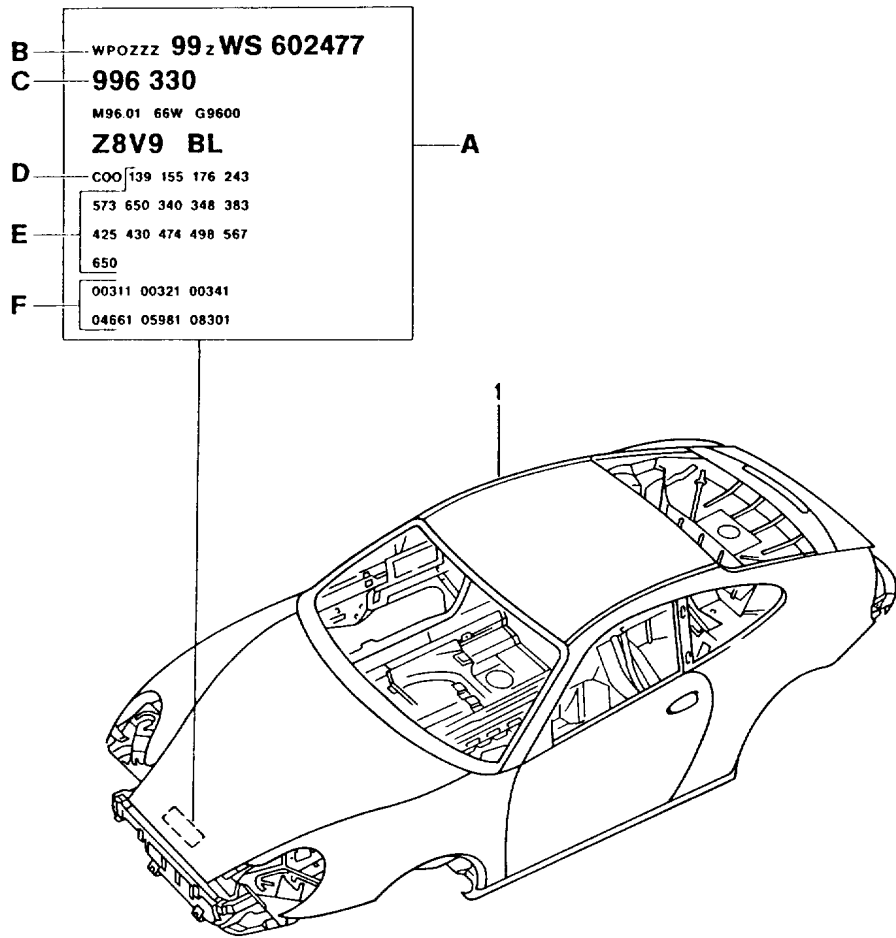

Model: 996 98

Model life 1998>>2005