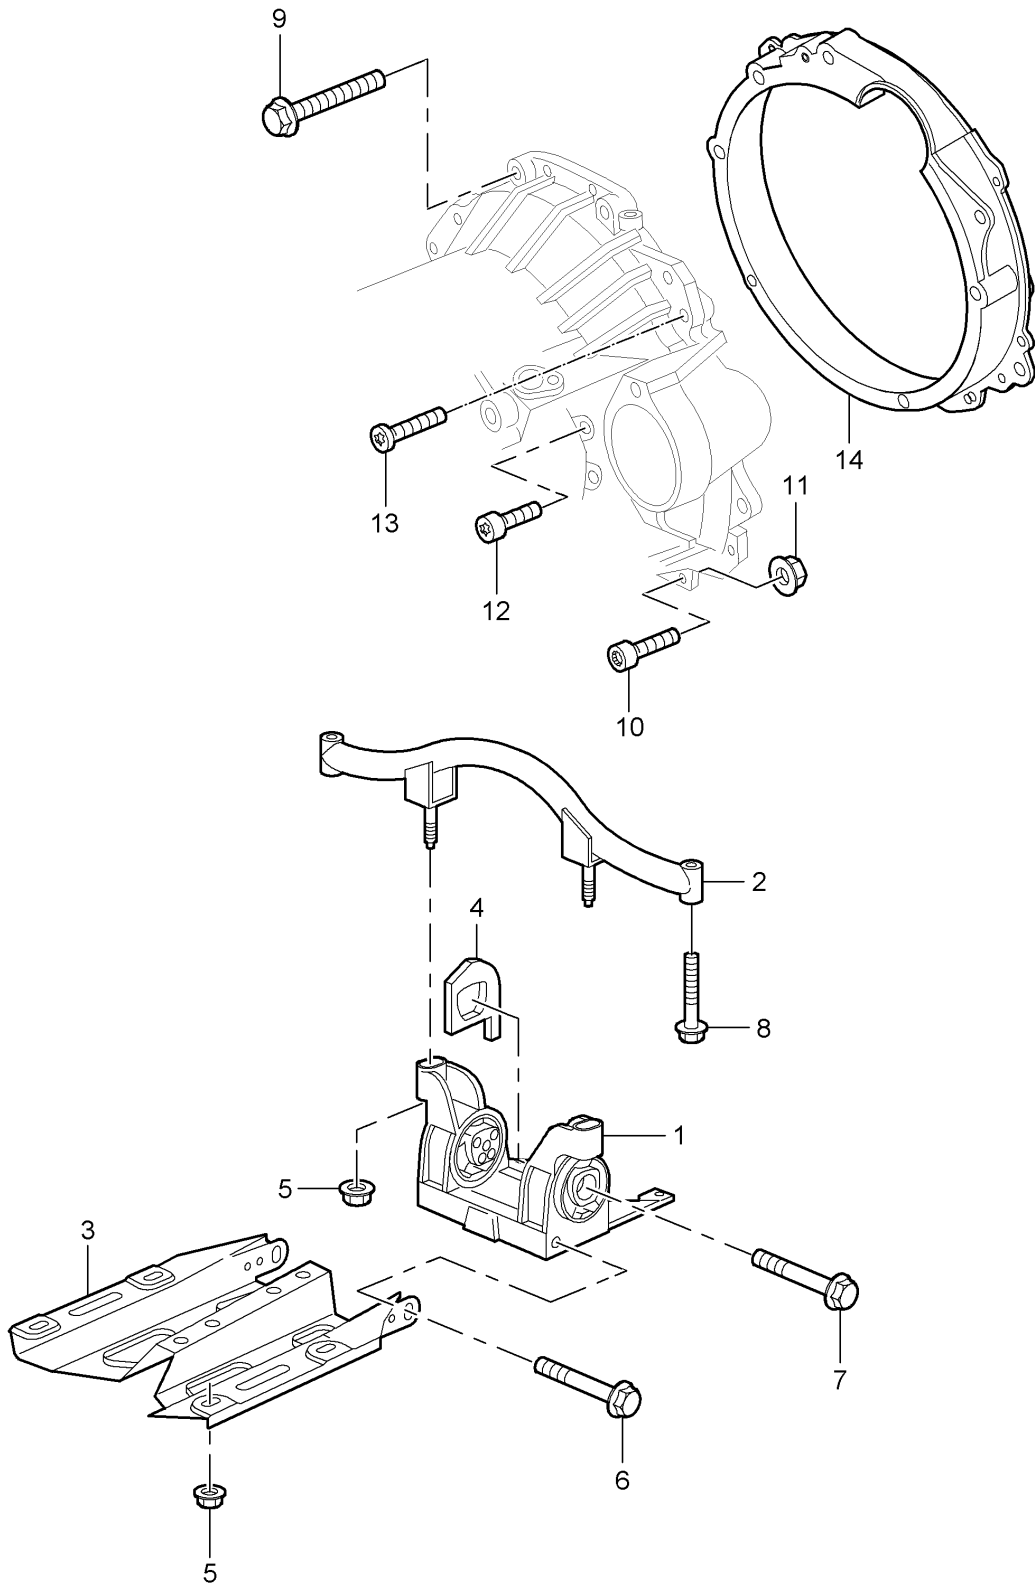

Model: 996 98

Model life 1998>>2005