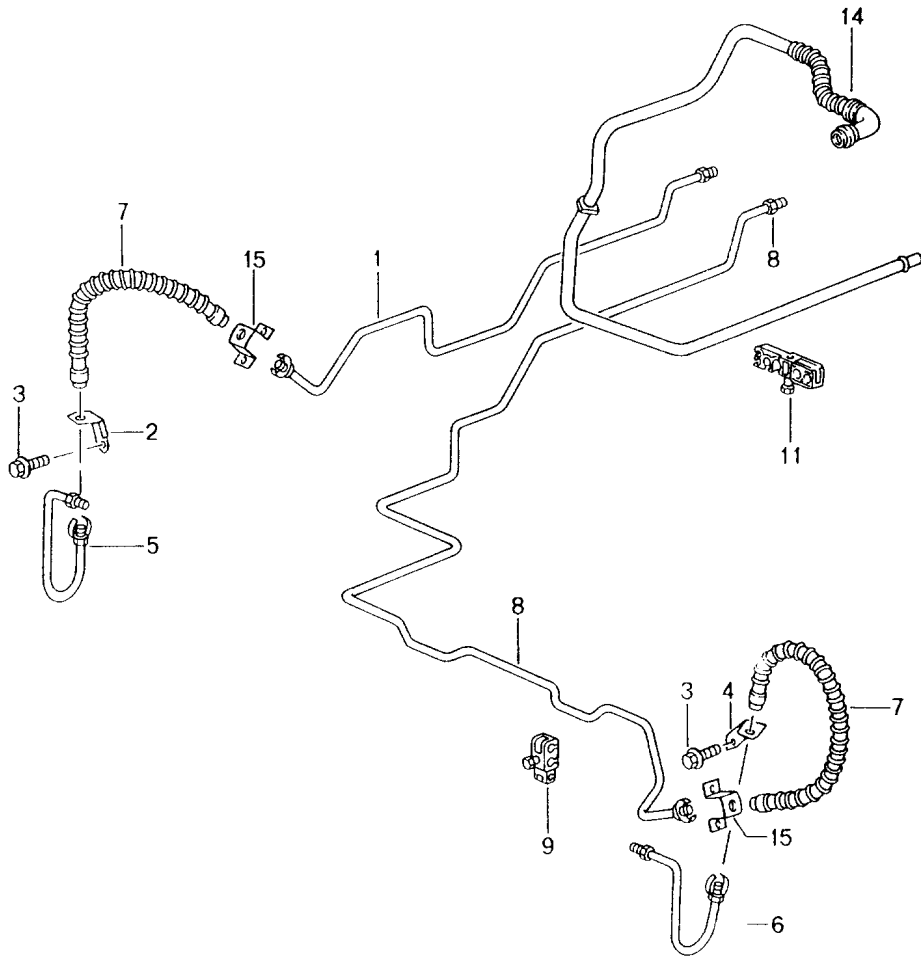

Model: 996 98

Model life 1998>>2005