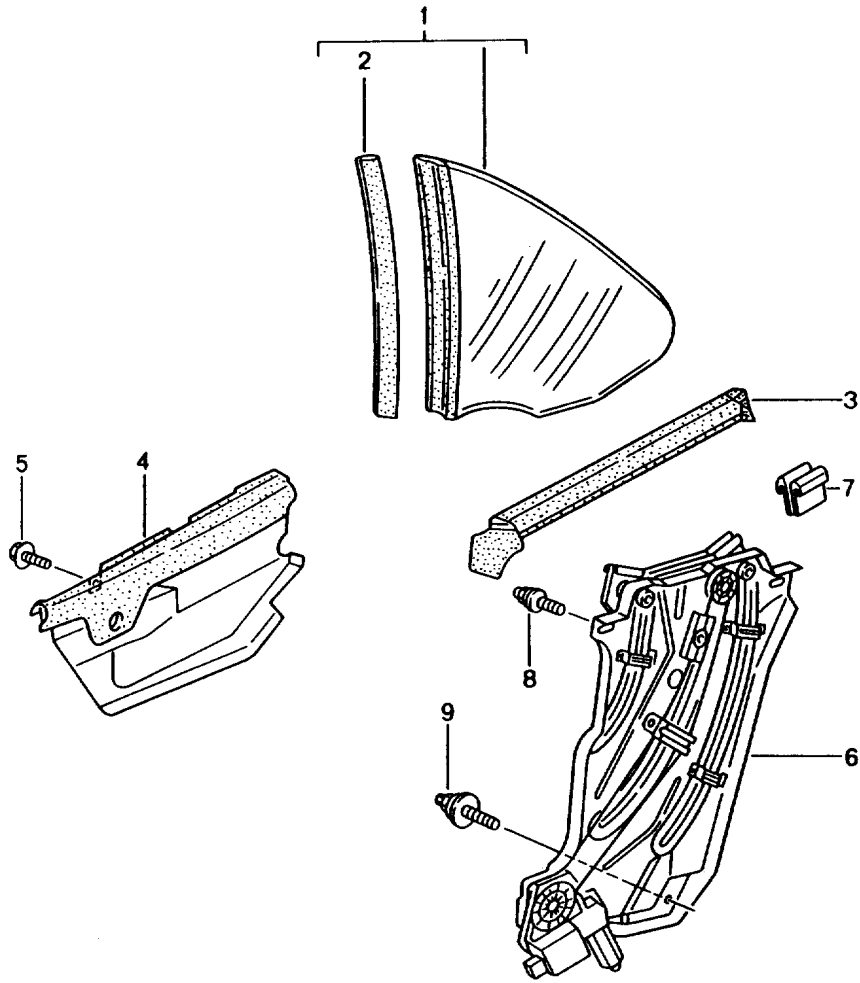

Model: 996 98

Model life 1998>>2005

Pos	Part Number	Description	Remark	Qty	Model
(10)	996 537 482 06	Roof frame seal	/R -01	1	
(10)	996 537 482 08	Roof frame seal	/R	1	
(10)	996 537 482 04	Roof frame seal	/R	1	TARGA
11	999 190 445 37	Blind rivet A 4,0 X 7,9		26	
12	996 543 111 03	Rear window	/L	1	
12	996 543 111 06	Rear window	/L	1	TARGA
(12)	996 543 112 03	Rear window	/R	1	
(12)	996 543 112 06	Rear window	/R	1	TARGA
13	996 543 611 02	Gasket		4	
14	996 543 435 00	Threaded bush		4	
15	999 076 055 09	Hexagon nut M 8		4	
16	996 543 625 00	Sealing washer		2	
17	999 218 011 02	Pan-head screw M 6 X 12		2	
18	996 543 325 00	Sealing frame	/L	1	
18	996 543 325 01	Sealing frame	/L	1	TARGA
(18)	996 543 326 00	Sealing frame	/R	1	
(18)	996 543 326 01	Sealing frame	/R	1	TARGA
19	996 543 771 07	Retaining strip	/L -01	1	
19	996 543 771 08	Retaining strip	/L	1	
19	996 543 771 05	Retaining strip	/L	1	TARGA
19	996 537 485 00	Retaining strip	/L	1	TARGA
(19)	996 543 772 07	Retaining strip	/R -01	1	
(19)	996 543 772 08	Retaining strip	/R	1	
(19)	996 543 772 05	Retaining strip	/R	1	TARGA
(19)	996 537 486 00	Retaining strip	/R	1	TARGA
20	999 190 445 37	Blind rivet A 4,0 X 7,9		12	
21	996 543 543 01	Spacer See technical information Group 6 3/99		2	

Model: 996 98

Model life 1998>>2005