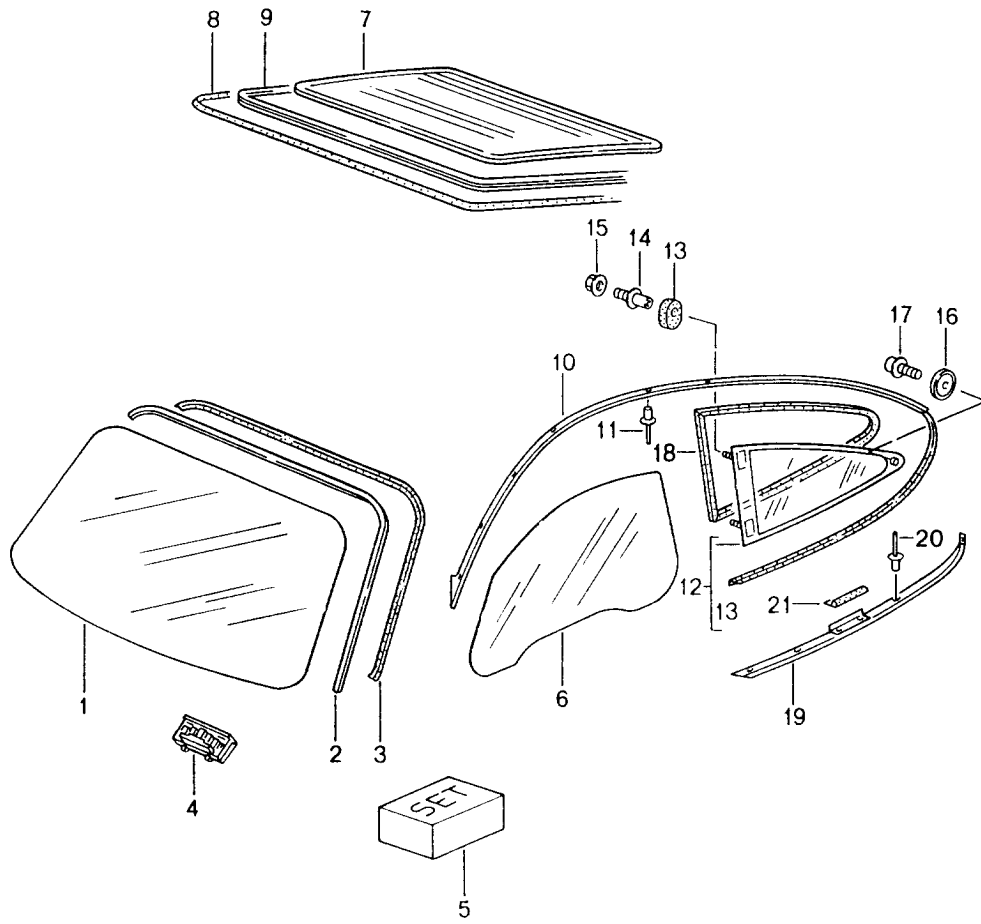

Model: 996 98

Model life 1998>>2005

Model: 996 98 Model life 1998>>2005

Pos	Part Number	Description	Remark	Qty	Model
1	996 541 901 00	window glazing Windscreen Tinted	-01	1	
1	996 541 901 04	Windscreen Tinted	02-	1	
1	996 541 901 02	Windscreen Tinted	01	1	M265
1	996 541 901 06	Windscreen Tinted	02-	1	M265
(1)	996 541 901 01	Windscreen Tinted	-01	1	
(1)	996 541 901 05	Green top tint Windscreen Tinted	02-	1	
(1)	996 541 901 03	Green top tint Windscreen Tinted	01	1	M265
(1)	996 541 901 07	Green top tint Windscreen Tinted	02-	1	M265
(1)	996 541 901 08	Green top tint Windscreen Tinted	03-	1	M440
(1)	996 541 901 09	Green top tint Windscreen Tinted	03-	1	M440
(1)	996 541 901 10	Green top tint Windscreen Tinted	03-	1	M265/440
(1)	996 541 901 11	Green top tint Windscreen Tinted	03-	1	M265/440
-	996 541 903 00	Round rubber cord See technical information Group 6 4/99		1	
2	996 541 531 01	Sealing frame		1	
3	996 541 541 01	Trim frame	-01	1	
3	996 541 541 02	Trim frame	02-	1	
4	999 507 576 41	Support		2	
5	000 043 300 94	Adhesive set TEROSTAT 8593		1	
-	000 731 513 00	Adhesive plate for Interior mirror		1	
6	996 542 511 02	Door window glass	/L	1	COUPE TARGA
(6)	996 542 512 02	Door window glass	/R	1	COUPE TARGA
(6)	996 542 511 03	Door window glass	/L	1	CABRIO
(6)	996 542 512 03	Door window glass	/R	1	CABRIO
7	996 545 901 02	Rear window	-01	1	
7	996 545 901 03	Rear window	02-	1	
-	996 541 903 00	Round rubber cord See technical information Group 6 4/99		1	
8	996 545 521 03	Sealing frame		1	
8	996 545 521 04	Sealing frame		1	
9	996 545 545 01	Trim frame	-01	1	
9	996 545 545 02	Trim frame	02-	1	
10	996 537 481 06	Roof frame seal	/L -01	1	
10	996 537 481 08	Roof frame seal	/L	1	
10	996 537 481 04	Roof frame seal	/L	1	TARGA