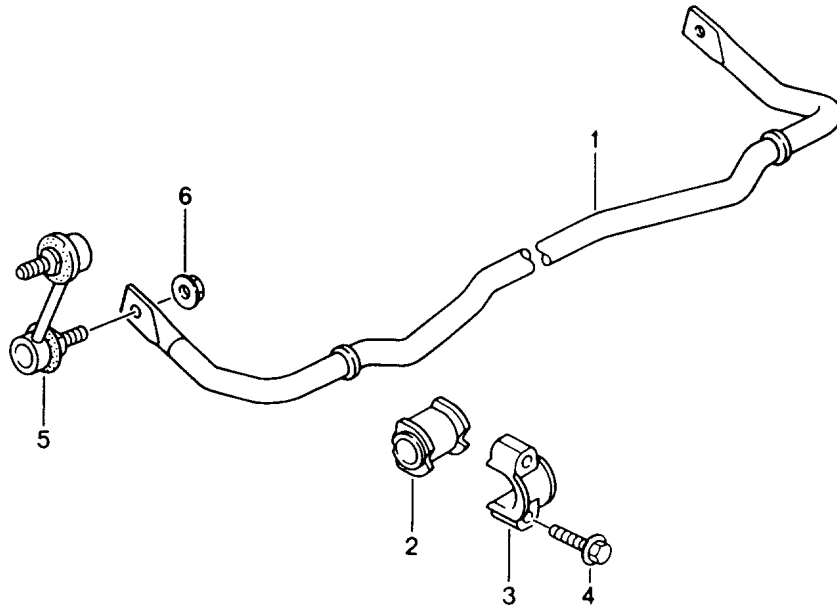

Model: 996 98

Model life 1998>>2005

Pos	Part Number	Description	Remark	Qty	Model
13	900 378 072 01	Hexagon-head bolt M 12 X 30		2	
14	999 061 102 09	Stud M 12 X 1,5		4	
15	999 061 103 09	Stud M 12 X 1,5		2	
15	999 061 103 01	Stud M 12 X 1,5		2	
16	999 084 445 09	Lock nut M 12 X 1,5		6	
17	996 331 291 02	Washer		6	
18	996 341 371 03	Support	99-	1	M601
19	900 380 015 09	Hexagon nut VM 6	99-	2	M601
19	900 380 015 01	Hexagon nut VM 6	99-	2	M601
20	996 331 375 01	Strut	99-	1	M601
21	996 631 121 00	Sensor	99-	1	M601
22	N 014 129 12	Oval-head screw M 5 X 10	99-	2	M601

Model: 996 98

Model life 1998>>2005