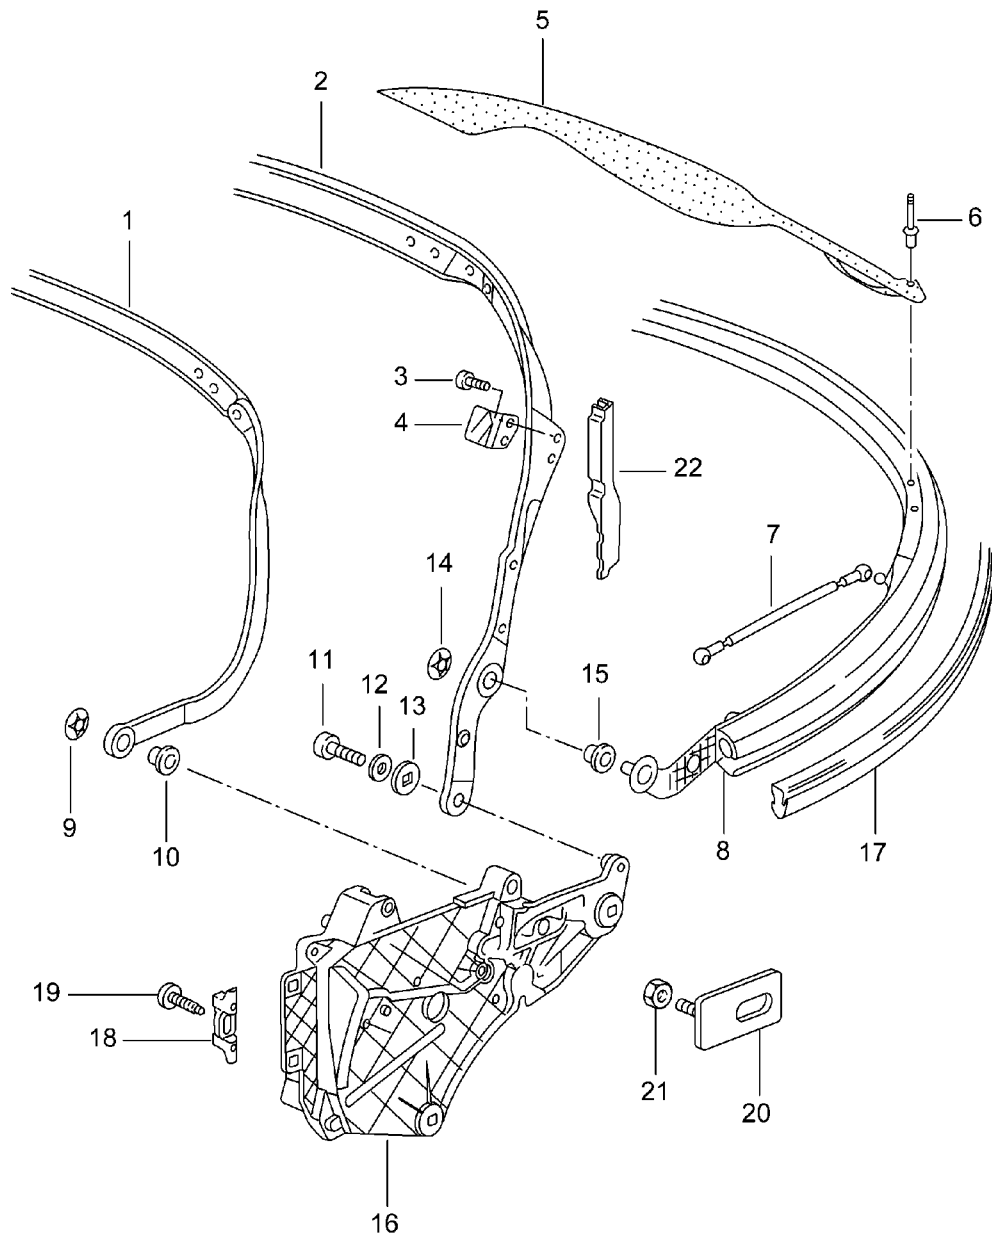

Model: 996 98

Model life 1998>>2005

Model: 996 98

Model life 1998>>2005

Pos	Part Number	Description	Remark	Qty	Model
		Convertible top frame			
		Single parts			
1	996 561 042 00	Roof strut		1	
2	996 561 037 00	Main folding top bow		1	
3	900 146 003 02	Oval-head screw		4	
4	996 561 959 00	Thrust wedge		2	
5	996 561 089 00	Restraining strap	/L -01	1	
5	996 561 089 01	Restraining strap	/L 02-	1	
(5)	996 561 090 00	Restraining strap	/R -01	1	
(5)	996 561 090 02	Restraining strap	/R -01	1	
(5)	996 561 090 01	Restraining strap	/R 02-	1	
6	999 190 446 30	Blind rivet		X	
7	996 561 191 00	Tension rope		2	
8	996 561 041 00	Roof strut	-01	1	
8	996 561 041 01	Roof strut	02-	1	
9	996 561 645 00	Lock		4	
10	999 924 122 40	Bush		4	
11	999 073 195 09	Oval-head screw		2	
12	900 151 006 09	Washer		2	
13	999 924 131 30	Washer		2	
14	996 561 645 00	Lock		4	
15	999 924 122 40	Bush		X	
16	996 561 443 00	Convertible top support	/L	1	
(16)	996 561 444 00	Convertible top support	/R	1	
17	996 561 693 00	Gaskets for Roof strut POS.8		1	
18	996 561 735 02	Adjusting shim		2	
19	999 073 138 09	Screw		2	
20	996 561 715 00	Support		2	
21	999 084 630 09	Hexagon nut		2	
22	996 561 259 00	Gasket	/L	1	
(22)	996 561 260 00	Gasket	/R	1