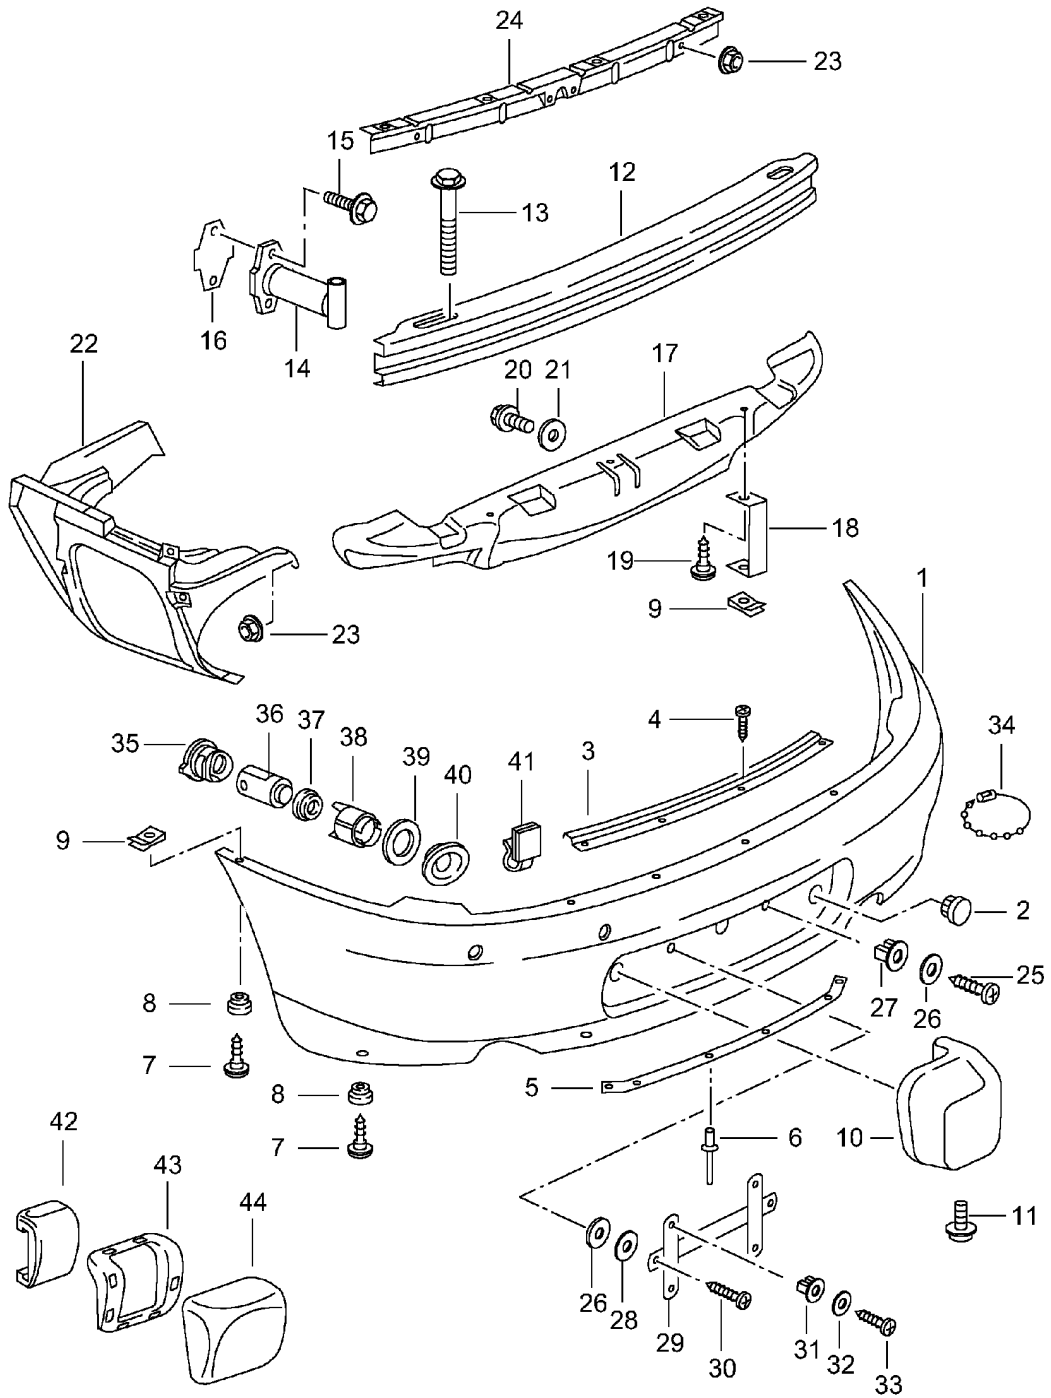

Model: 996 98

Model life 1998>>2005

Model: 996 98 Model life 1998>>2005

Pos	Part Number	Description	Remark	Qty	Model
		Bumper Rear			
1	996 505 411 08	Lining	-01	1	
	996 505 411 08 G2X	Prime coated			
1	996 505 411 08	Lining	-01	1	
	996 505 411 08 G2X	Prime coated			
		It is necessary to rework			M635
(1)	996 505 411 13	Lining	02-	1	
	996 505 411 13 G2X	Prime coated			
(1)	996 505 911 04	Lining	02-	1	M635
	996 505 911 04 G2X	Prime coated			
2	964 505 103 00	Cap	-01	1	
	964 505 103 00 G2X	Prime coated			
2	996 505 803 00	Cap	02-	1	
	996 505 803 00 G2X	Prime coated			
3	996 505 833 00	Retaining strip		1	
4	900 144 101 02	Tapping screw B 4,8 X 19		4	
5	996 505 837 00	Retaining strip	-01	1	
(5)	996 505 837 02	Retaining strip	02-	1	
6	999 190 104 30	Blind rivet 3,2 X 7,9		4	
7	999 073 198 09	Tapping screw		8	
7	999 073 227 09	Tapping screw ST 4,8 X 19		8	
9	999 507 072 02	Speed nut 4,8		4	
10	996 505 425 00	Buffer	/L -01	1	
	996 505 425 00 70C	Rally black			
(10)	996 505 426 00	Buffer	/R -01	1	
	996 505 426 00 70C	Rally black			
11	900 067 271 09	Combination screw M 8 X 20		2	
(12)	996 505 021 01	Bumper reinforcement	-01	1	
(12)	996 505 021 05	Bumper reinforcement	02-	1	
13	900 378 088 09	Hexagon-head bolt M 12 X 100		2	
13	900 378 088 01	Hexagon-head bolt M 12 X 100		2	
(14)	996 505 015 00	Impact absorber		2	
15	900 075 457 02	Combination screw M 8 X 30		4	
(16)	996 505 775 00	Desk pad		2	
17	996 505 475 00	Heat protection	-01	1	
(17)	996 505 475 02	Heat protection	02-	1	
18	996 505 639 00	Rear support	-01	2	
18	996 505 639 02	Rear support	02-	2	
19	999 075 048 02	Hexagon-head bolt M 6 X 22		2	
20	900 278 025 02	Hexagon-head bolt M 5 X 12		1	
21	999 025 243 02	Washer		1	
(22)	996 505 631 00	Retaining frame	/L -01	1	
(22)	996 505 631 01	Retaining frame	/L 02-	1	
(22)	996 505 631 02	Retaining frame	/L 02-	1	C4S
22	996 505 632 00	Retaining frame	/R -01	1	
22	996 505 632 01	Retaining frame	/R 02-	1	
22	996 505 632 02	Retaining frame	/R 02-	1	C4S
23	999 084 633 09	Hexagon nut M 6		13	
24	996 505 831 00	Retaining strip Centre		1	
26	999 025 235 40	Rubber washer		X