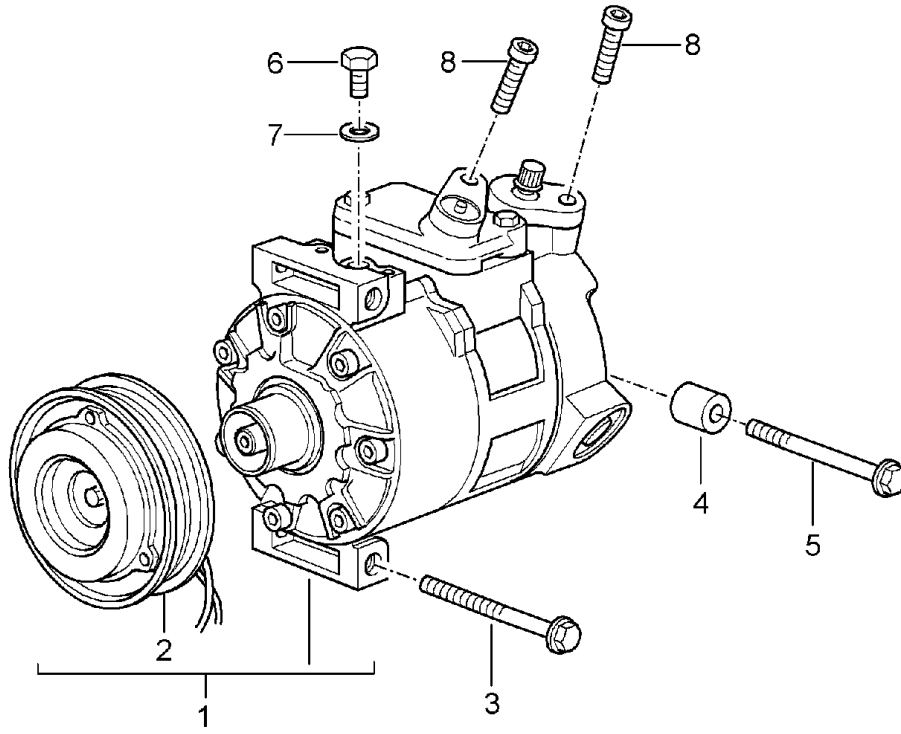

Model: 996 98

Model life 1998>>2005

Model: 996 98

Model life 1998>>2005

Pos	Part Number	Description	Remark	Qty	Model
1	996 126 011 52	Compressor		1	
2	996 573 926 00	Magnetic clutch		1	
3	900 378 075 09	Hexagon-head bolt M 8X90		1	
4	996 126 102 52	Spacer	-03	1	
4	996 126 102 53	Spacer	04-	1	
5	900 378 136 09	Hexagon-head bolt M 8X120		1	
6	996 573 926 01	Oil filler screw		1	
7	996 573 926 02	Sealing ring		1	
8	900 067 252 02	Pan-head screw		2	