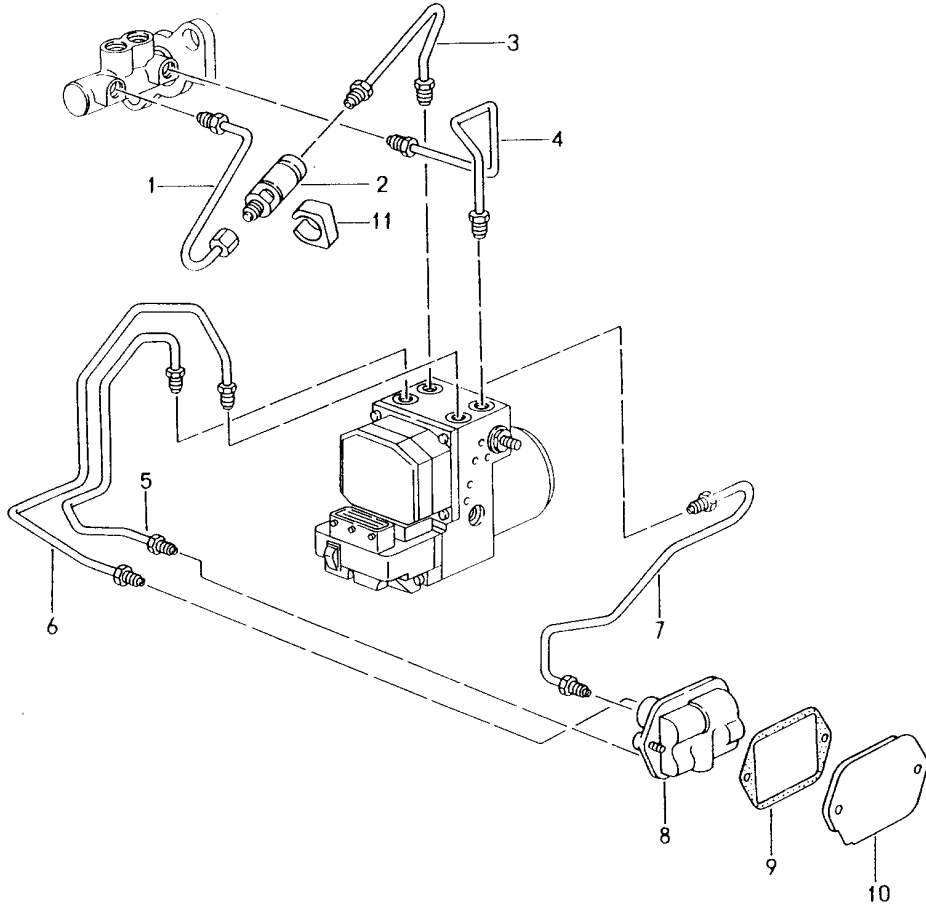

Model: 996 98 Model life 1998>>2005

Pos	Part Number	Description	Remark	Qty	Model
(28)	996 423 269 05	See technical information Group 4 NR.11/01 Bellows F 99YS6 20337>> F 99YS6 50546>>		1	
29	996 355 927 01	Connecting piece		1	
30	900 380 015 09	Hexagon nut M 6		1	
30	900 380 015 01	Hexagon nut M 6		1	
31	996 355 911 00	Sealing ring F >>99YS6 20336 F >>99YS6 50545 See technical information Group 4 NR.11/01		1	
32	996 355 909 00	Connecting piece F >>99YS6 20336 F >>99YS6 50545 See technical information Group 4 NR.11/01		1	
33	996 355 907 00	Sealing rubber Firewall F >>99YS6 20336 F >>99YS6 50545 See technical information Group 4 NR.11/01		1	
(33)	999 512 672 00	Clamp F >>99YS6 20336 F >>99YS6 50545 See technical information Group 4 NR.11/01		1	
34		Clamp F 99YS6 20337>> F 99YS6 50546>>		1	

Model: 996 98

Model life 1998>>2005