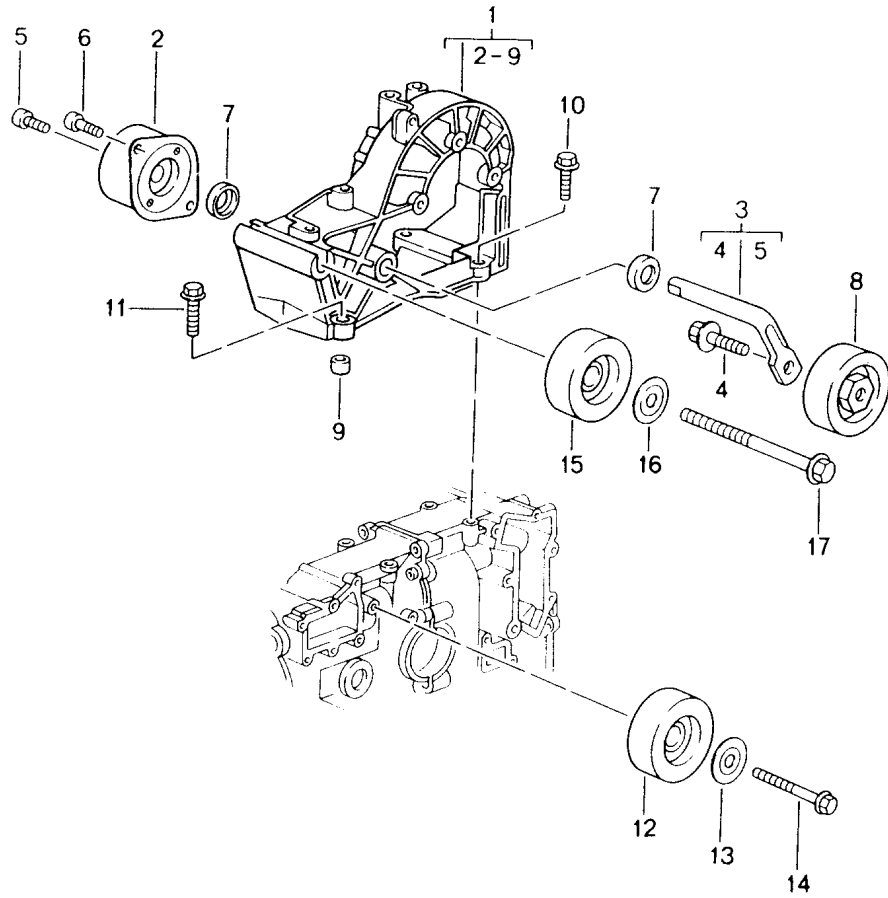

Model: 996 98

Model life 1998>>2005

Model: 996 98 Model life 1998>>2005

Pos	Part Number	Description	Remark	Qty	Model
		Belt tensioner			M96.01/02/03 M96.04
		Belt drive			
1	996 102 016 69	Bracket		1	
1	996 102 016 01	Bracket		1	
1	996 102 016 03	Bracket		1	
2	996 102 260 50	Tensioner		1	
3	996 102 360 51	Lever		1	
4	999 072 039 09	Hexagon-head bolt M 10 X 30	-98	1	
4	999 072 041 09	Hexagon-head bolt M 10 X 30		1	
5	900 067 117 09	Pan-head screw M 6 X 16		1	
6	999 067 045 09	Pan-head screw M 8 X 22		2	
7	996 102 365 50	Dust boot		2	
8	996 102 117 54	Tensioning roller		1	
8	996 102 117 56	Tensioning roller		1	M249
(8)	997 102 117 00	Tensioning roller		1	M480
9	999 095 064 00	Dowel sleeve 12 M 6 X 13		2	
10	900 378 022 09	Hexagon-head bolt AM 8 X 25		2	
11	900 378 108 09	Hexagon-head bolt AM 8 X 35		2	
12	996 102 119 57	Deflection roller	-01	1	
12	996 102 119 58	Deflection roller	02-	1	M249
(12)	997 102 119 00	Deflection roller		1	M480
13	996 102 127 52	Cover disc		1	
13	996 102 127 54	Cover disc		1	
14	900 378 150 09	Hexagon-head bolt AM 8 X 55 M >> 66X 06240 M >> 68X 02730		1	
14	900 378 159 09	Hexagon-head bolt		1	
14	900 378 056 02	Hexagon-head bolt AM 8 X 60 M 66X 06241 >> M 68X 02731 >>		1	
15	996 102 118 53	Deflection roller	-01	1	
15	996 102 118 56	Deflection roller	02-	1	M249
(15)	997 102 118 00	Deflection roller		1	M480
16	996 102 125 53	Cover disc		1	
16	996 102 125 52	Cover disc		1	
17	900 378 181 09	Hexagon-head bolt M 10 X 145		1