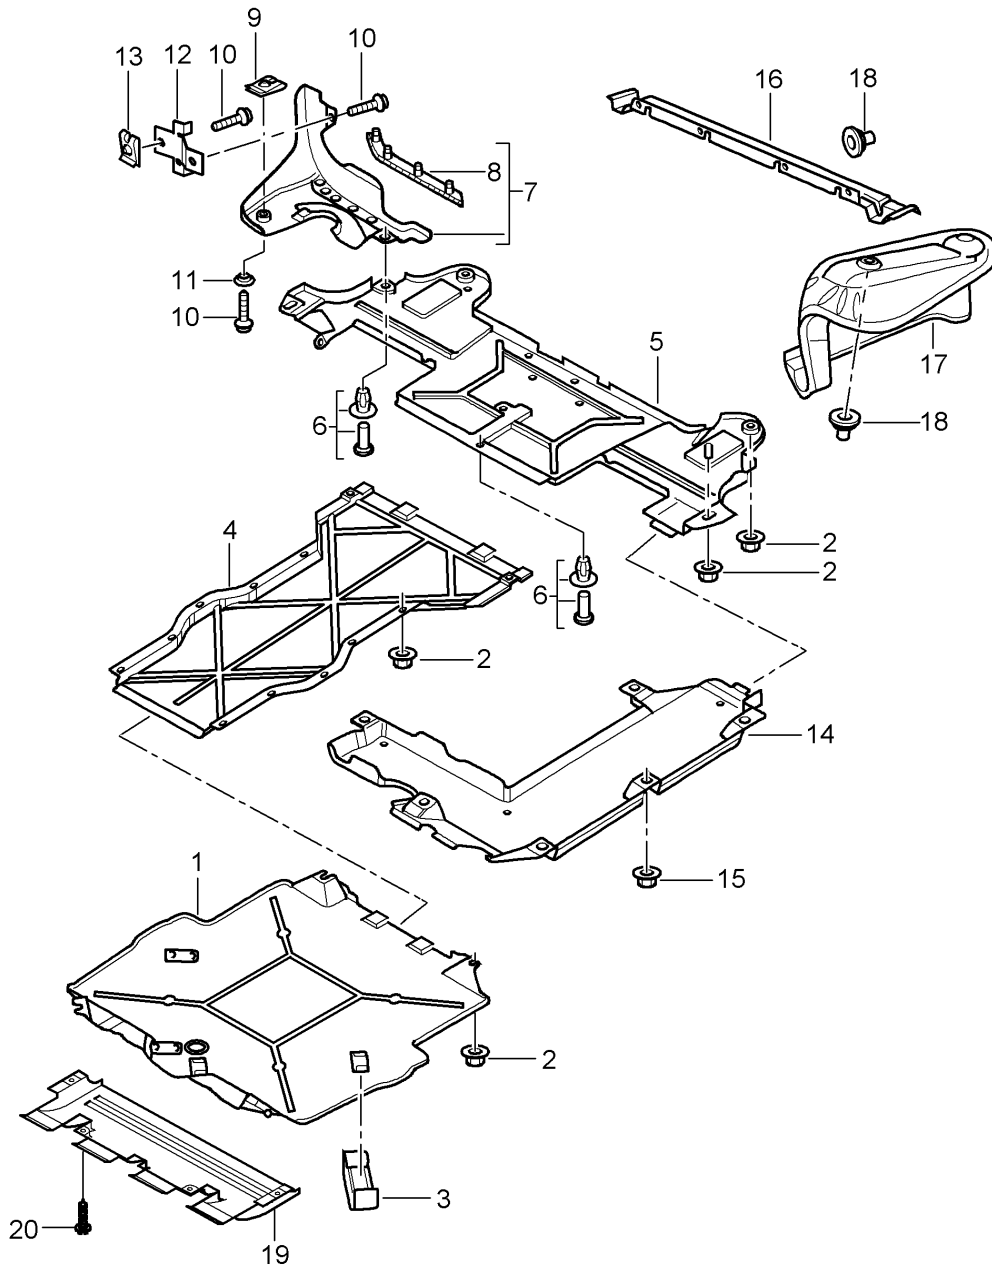

Model: 996 98

Model life 1998>>2005

Model: 996 98 Model life 1998>>2005

Pos	Part Number	Description	Remark	Qty	Model
		Linings for Underbody			
1	996 504 527 02	Cover		1	M338
(1)	996 504 527 01	Cover	99-	1	M339
2	999 049 022 40	Plastic nut T 5		21	
3	999 507 657 09	Clamp		6	
4	996 504 043 02	Cover Centre		1	
5	996 504 129 01	Cover Rear		1	
6	999 507 497 40	Expansion rivet 8,0 X 14,0		4	
7	996 504 393 01	Cover	/L	1	
	996 504 393 01 01C	Satin black			
(7)	996 504 394 01	Cover	/R	1	
	996 504 394 01 01C	Satin black			
8	996 504 893 00	Rubber lip	/L	1	
(8)	996 504 894 00	Rubber lip	/R	1	
9	999 507 348 01	Speed nut ST 4,8		4	
10	999 073 061 02	Tapping screw ST 4,8 X 16		8	
11	944 503 255 00	Spacer		4	
12	996 504 593 00	Support		2	
13	999 507 462 02	Speed nut ST 4,8		4	
13	999 507 462 09	Speed nut ST 4,8		4	
14	996 504 561 00	Cover		1	
15	999 049 022 40	Plastic nut T5		6	
16	996 505 471 00	Heat protection Centre		1	
17	996 505 477 00	Heat protection	/L	1	
(17)	996 505 478 00	Heat protection	/R	1	
18	999 049 025 09	Collar nut T 5		12	
19	996 575 161 01	Air guide Front		1	C4S
20	N 906 487 02	Tapping screw ST 4,8 X 16		9	