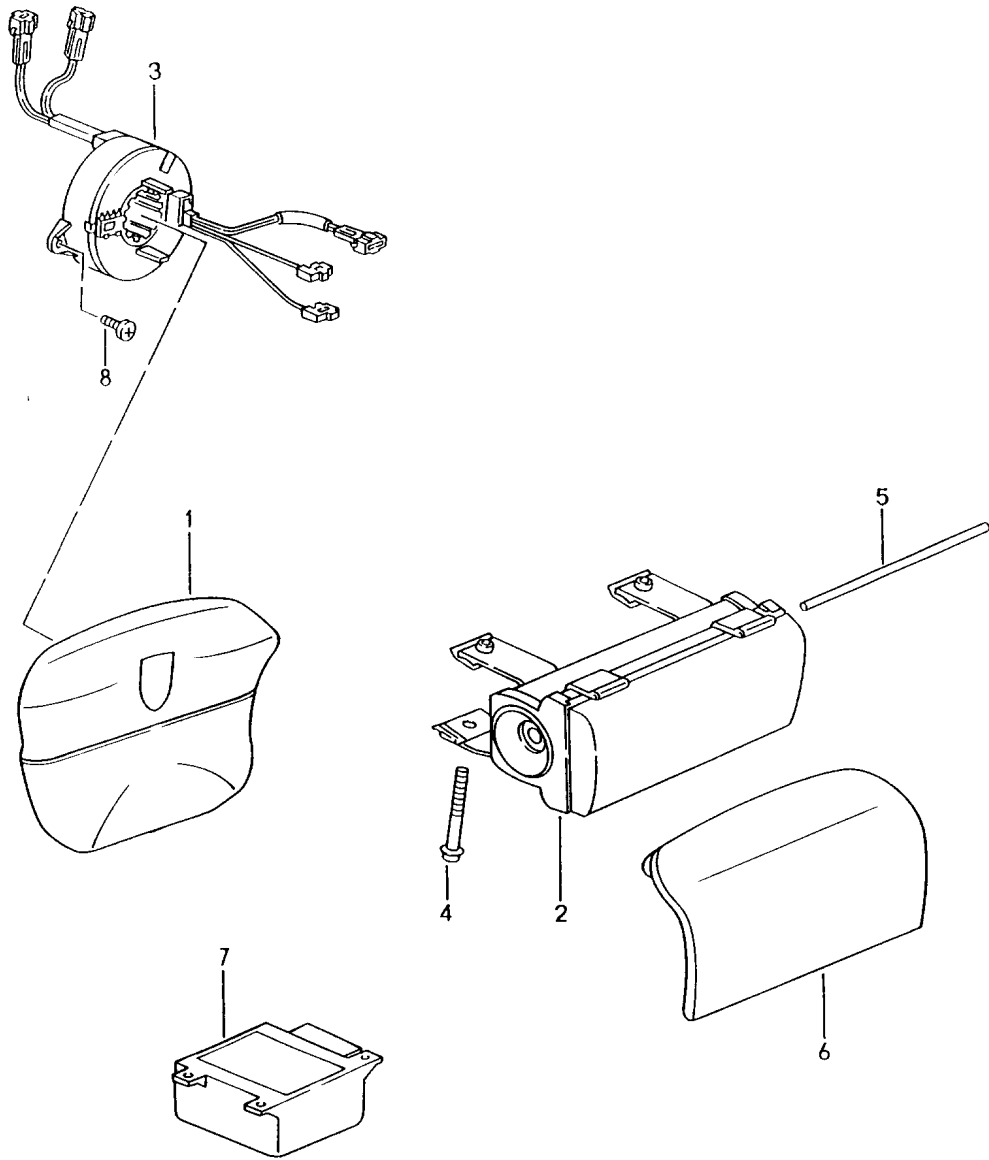

Model: 996 98

Model life 1998>>2005