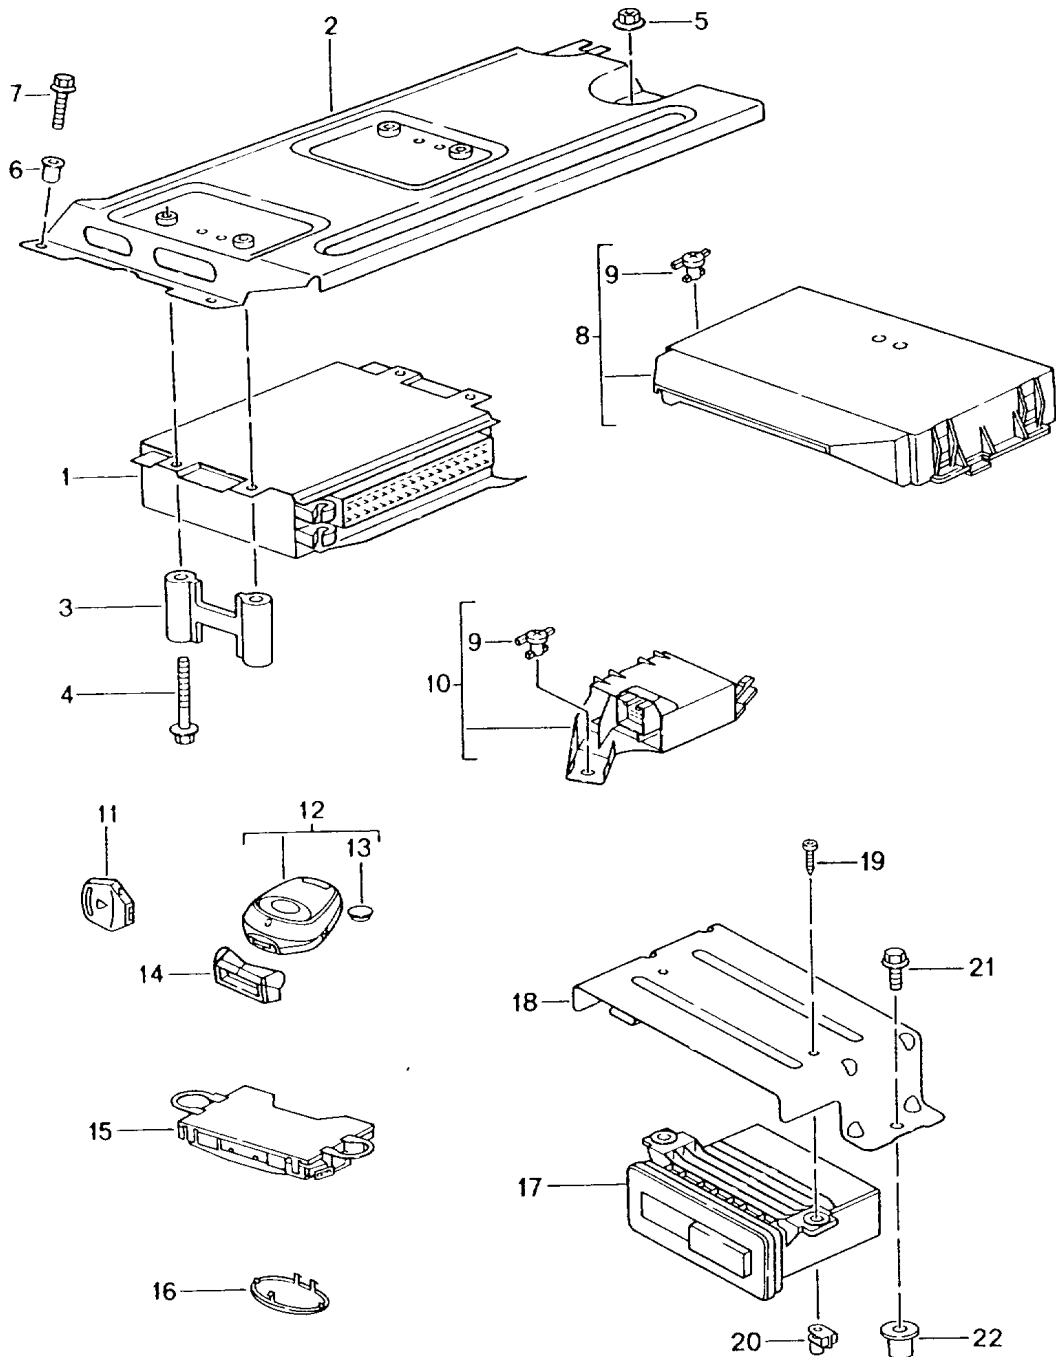

Model: 996 98

Model life 1998>>2005