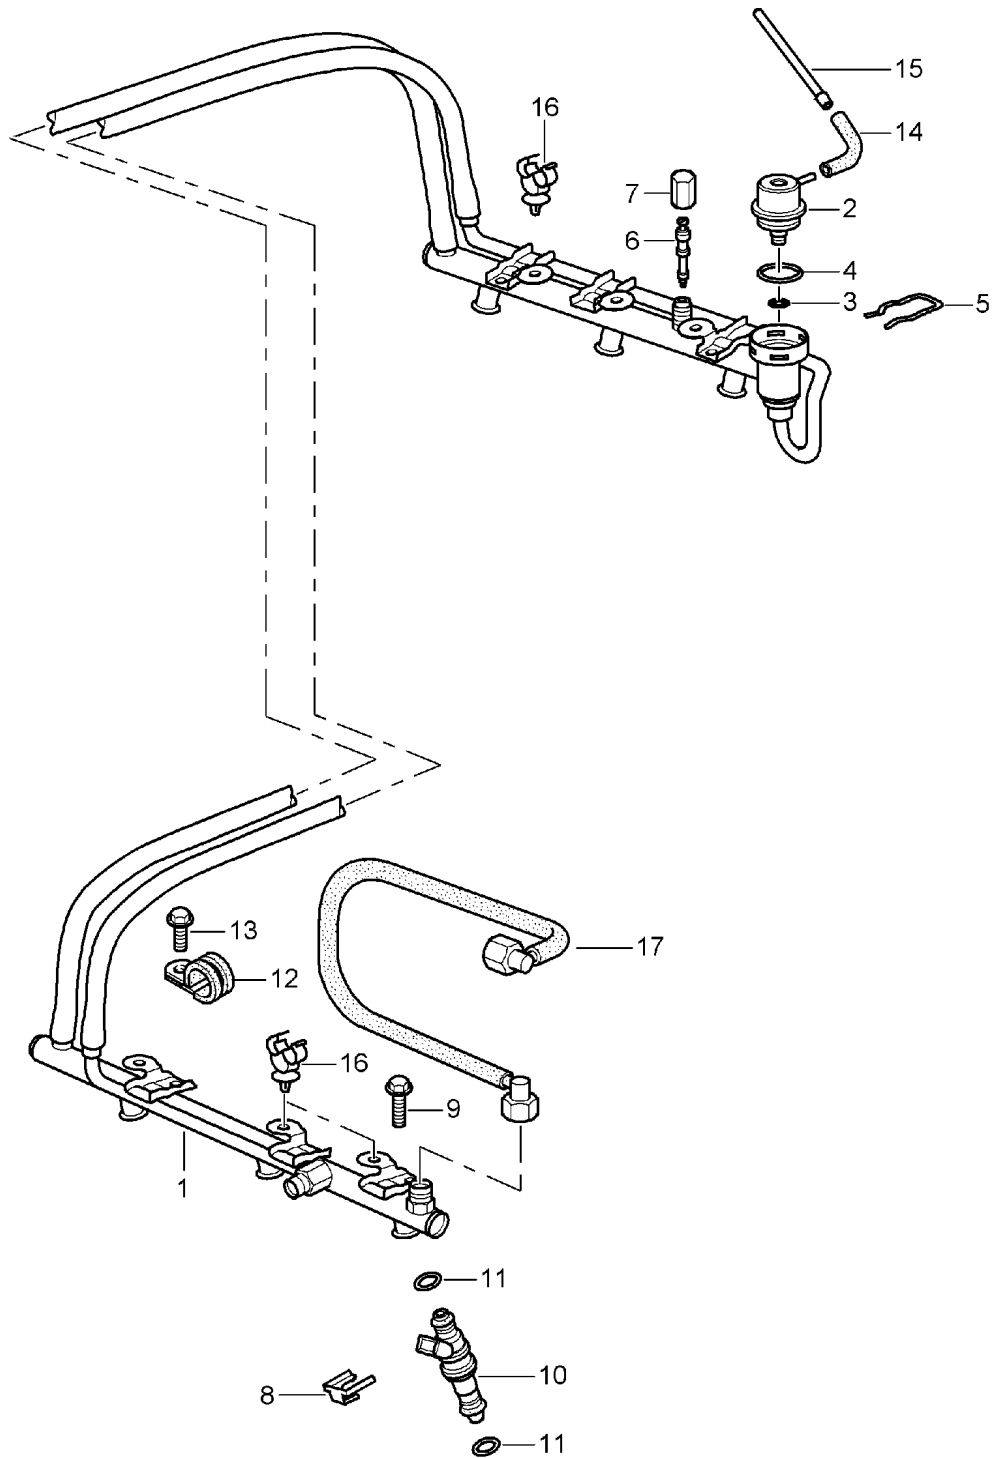

Model: 996 98

Model life 1998>>2005

Model: 996 98

Model life 1998>>2005

Pos	Part Number	Description	Remark	Qty	Model
		Fuel collection pipe			M96.01/02/03 M96.04
1	996 110 031 56	Fuel collection pipe	-99	1	
1	996 110 931 52	Fuel collection pipe	-99	1	
(1)	996 110 934 51	Fuel collection pipe	00	1	M96.04
(1)	996 110 034 51	Fuel collection pipe		1	M96.04
(1)	996 110 934 50	Fuel collection pipe	01	1	M96.04
(1)	996 110 036 55	Fuel collection pipe	02-	1	M96.03
2	993 110 199 01	Pressure regulator	-01	1	
3	999 707 276 40	O-ring 5 X 2,5		1	
4	999 707 277 40	O-ring 20 X 2,5		1	
5	993 110 196 00	Retaining clip		1	
6	993 110 217 00	Valve		1	
7	993 110 218 01	Cap		1	
8	996 110 113 52	Retaining clip		6	
9	900 378 036 09	Hexagon-head bolt M 6 X 12		4	
(10)	996 606 120 01	Injector valve		6	
(10)	996 606 122 00	Injector valve	01-	6	
11	944 110 901 01	O-ring 7,5 X 3,5		12	
12	999 511 194 02	Clamp 35 X 15		1	
13	900 378 035 01	Hexagon-head bolt M 6 X 16		1	
14	928 574 717 03	Moulded hose		1	
-	000 043 205 01	Pipe 4 X 1 420 MM		*	
15				1	
16	999 511 239 40	Cable holder 6,0 X 12		3	
17	996 110 315 55	Fuel line		1	M339