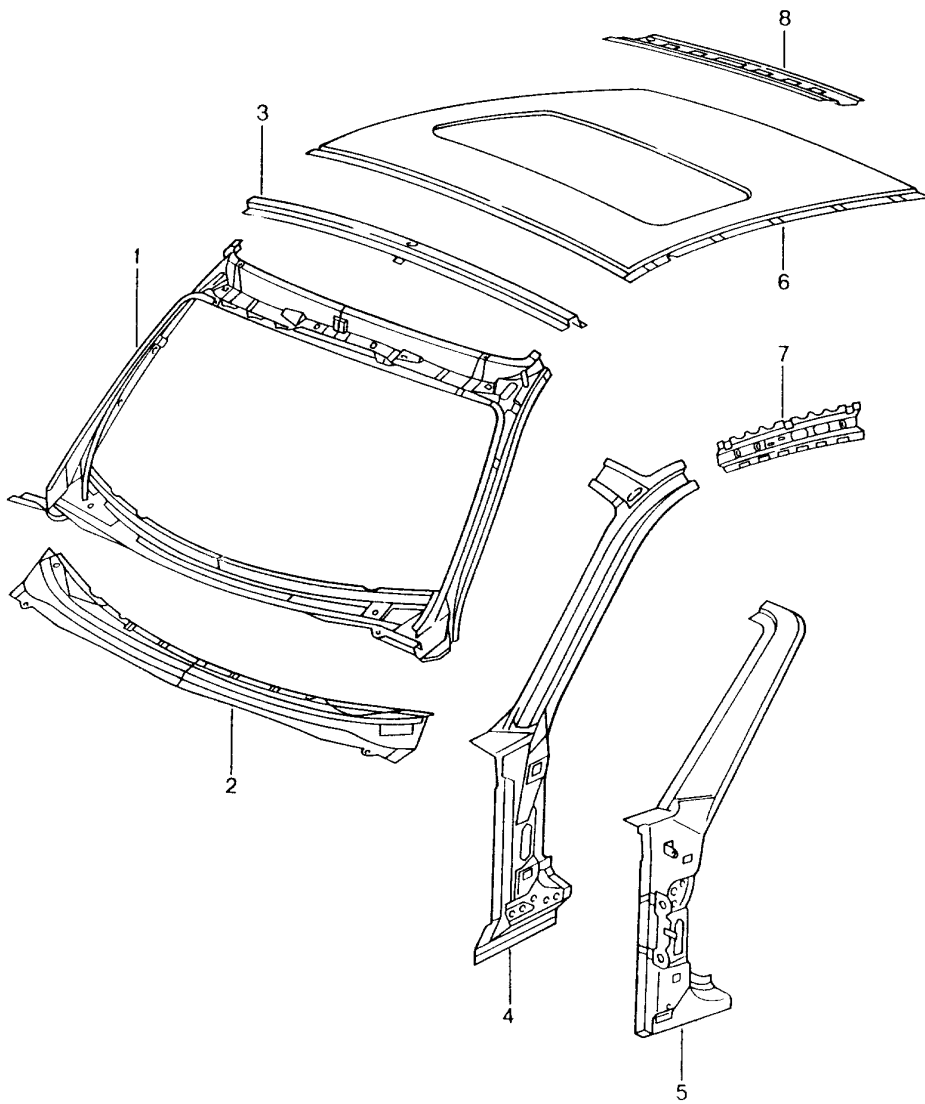

Model: 996 98 Model life 1998>>2005

Pos	Part Number	Description	Remark	Qty	Model
1	996 503 031 01	Wing			
	996 503 031 01 GRV	Wing	/L -01	1	
(1)	996 503 032 04	Prime coated			
	996 503 032 04 GRV	Wing	/R -01	1	
(1)	996 503 031 03	Prime coated			
	996 503 031 03 GRV	Wing	/L 02-	1	
(1)	996 503 032 05	Prime coated			
	996 503 032 05 GRV	Wing	/R 02-	1	
2	999 507 003 02	Speed nut		22	
		ST 6,3			
2	999 507 003 01	Speed nut		22	
		ST 6,3			
3	999 073 128 02	Tapping screw		22	
		ST 6,3 X 14			
4	996 504 133 02	Fuel filler flap	-01	1	
	996 504 133 02 GRV	Prime coated			
4	996 504 133 01	Fuel filler flap	02-	1	
	996 504 133 01 GRV	Prime coated			
5	996 201 063 00	Hinge		1	
6	996 201 413 01	Spring		1	
7	996 201 423 00	Cap		1	
9	996 201 513 00	Rubber stop		1	
10	996 201 493 00	Emergency operation		1	
11	996 624 113 00	Actuator		1	
12	996 624 505 02	Guide rose		1	
13	996 201 667 01	Sleeve		1	
15	996 201 153 00	Hose		1	
16	996 504 641 01	Cover	/L	1	
	996 504 641 01 01C	Black			
(16)	996 504 642 01	Cover	/R	1	
	996 504 642 01 01C	Black			
17	999 591 712 40	Expansion rivet		6	
		A 6,0 X 12,0			
18	996 504 531 00	Protective film	/L	1	
(18)	996 504 532 00	Protective film	/R	1	
19	996 504 441 00	Strut		2	
	996 504 441 00 GRV	Prime coated			
20	996 504 555 00	Bracket		2	
	996 504 555 00 GRV	Prime coated			
21	900 377 010 09	Hexagon nut		X	
		M 6			
22	996 504 617 00	Protective film	02-	2	

Model: 996 98

Model life 1998>>2005