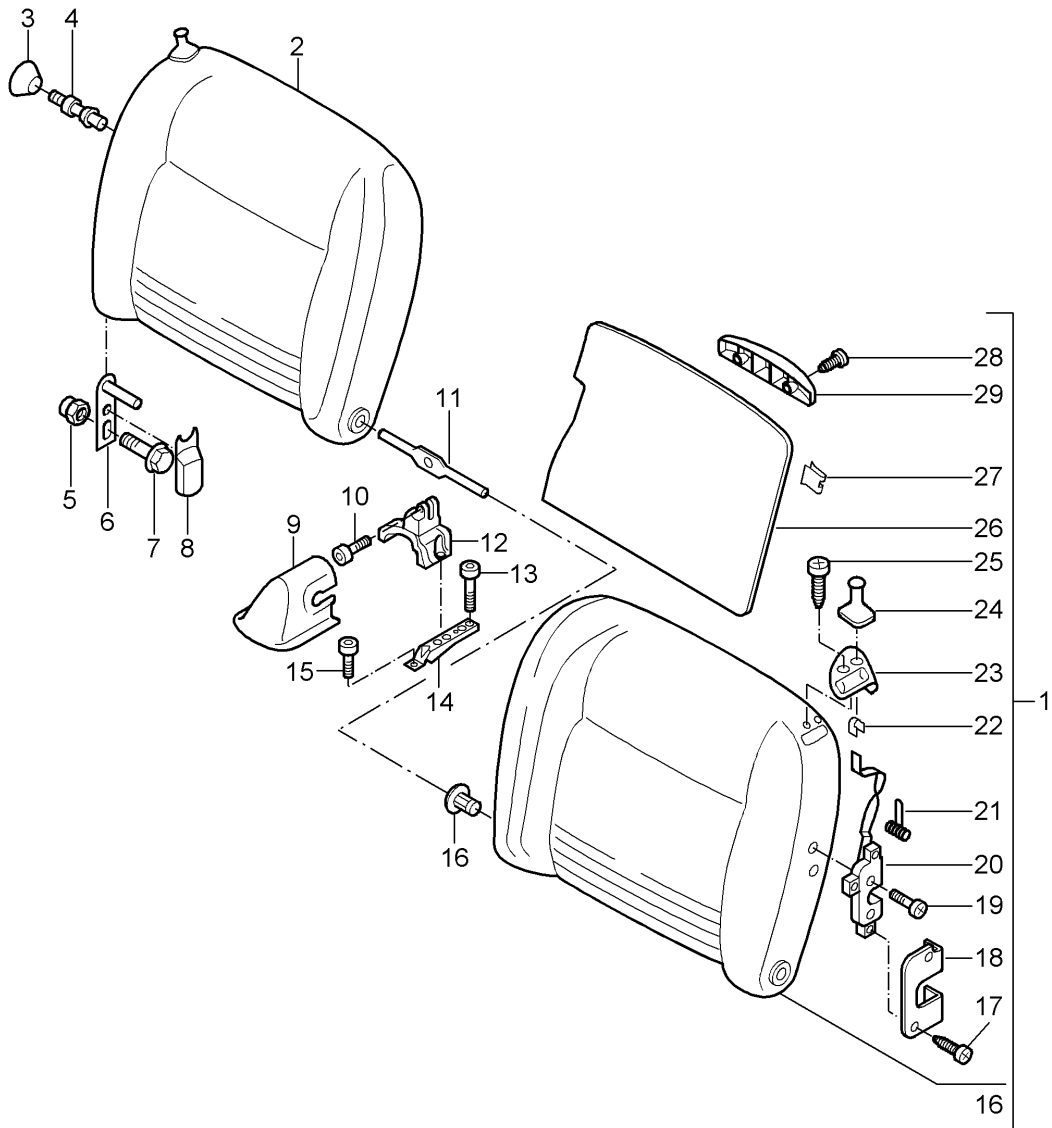

Model: 996 98

Model life 1998>>2005