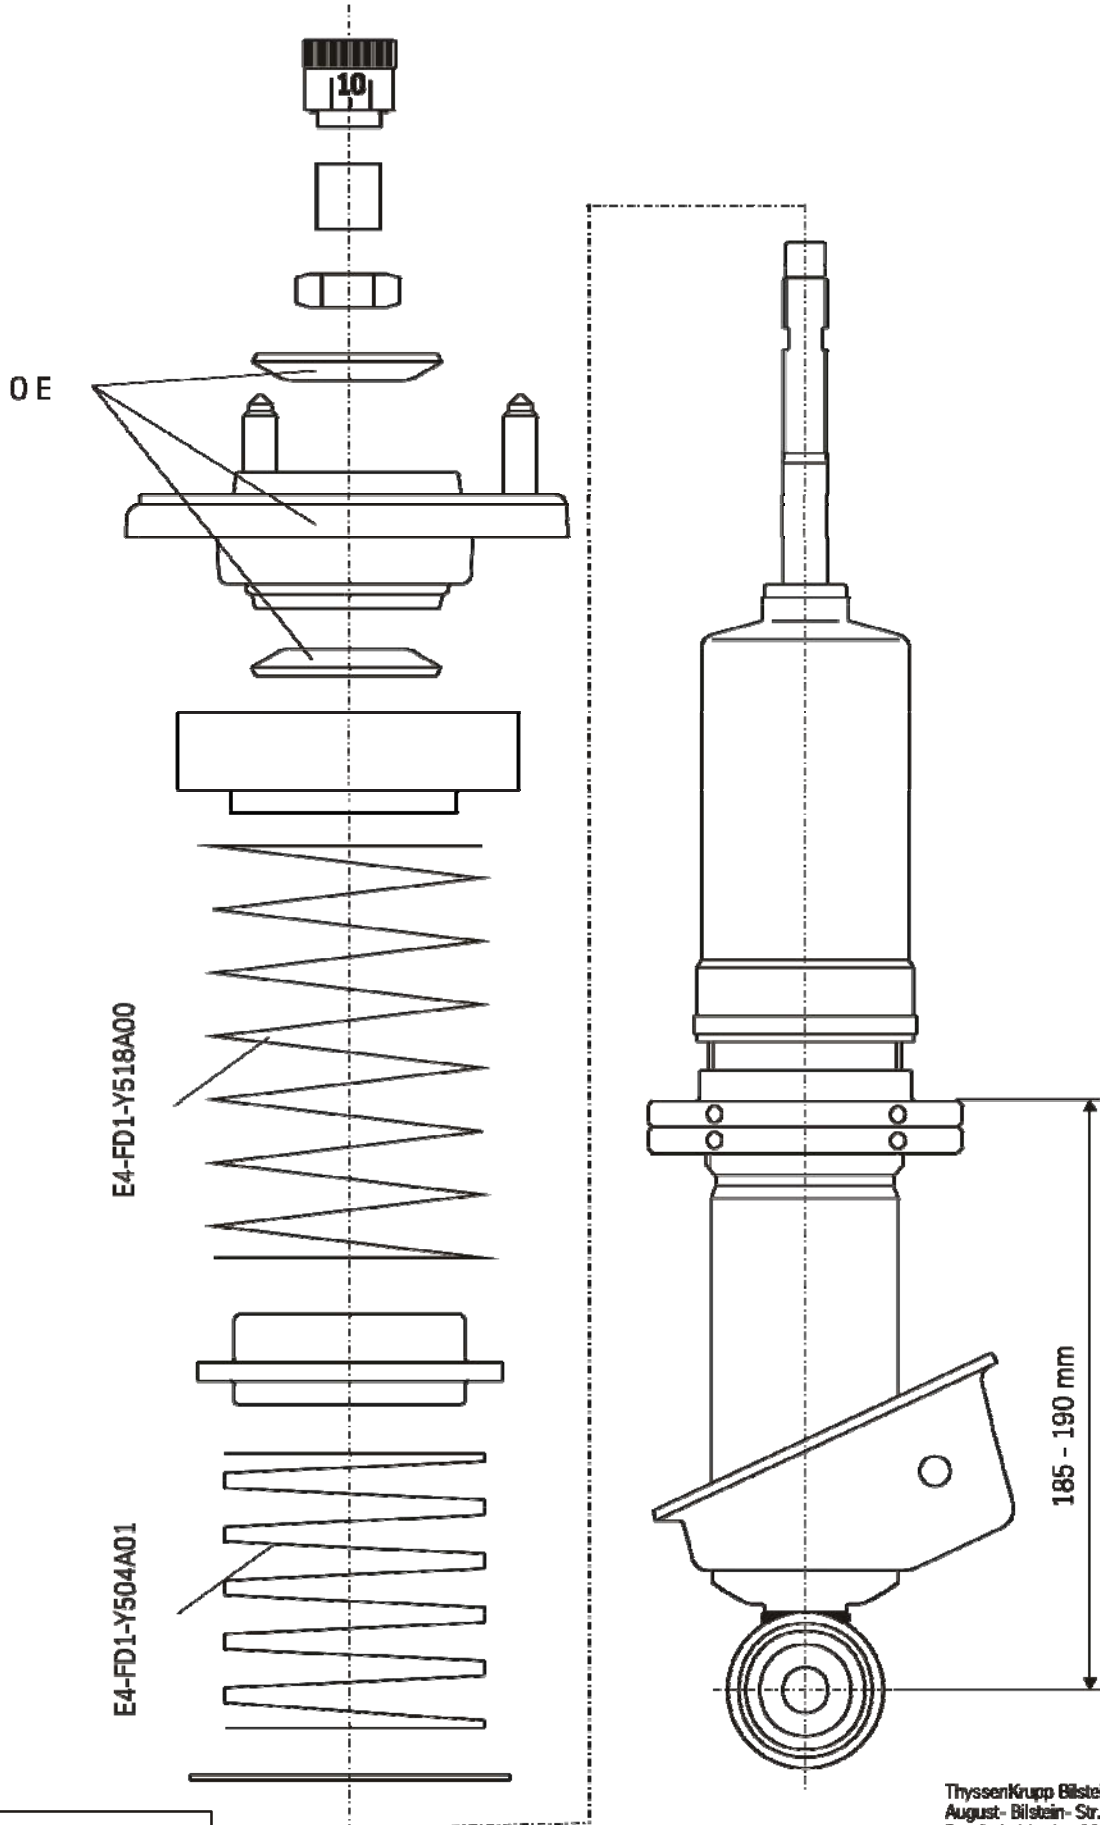

OE = Original Anbauteile
Original Equipment

ThyssenKrupp Bilstein Tuning GmbH
August-Bilstein-Str. 4 58256 Ennepetal
Postfach 11 51, 58240 Ennepetal
Telefon: +49 (02333) 791-4444
Telefax: +49 (02333) 791-4440
Internet: www.bilstein.de

OE = Original Anbauteile
Original Equipment

ThyssenKrupp Bilstein Tuning GmbH
August-Bilstein-Str. 4 58256 Ennepetal
Postfach 11 51, 58240 Ennepetal
Telefon: +49 (0)2333 791-4444
Telefax: +49 (0)2333 791-4440
Internet: www.bilstein.de