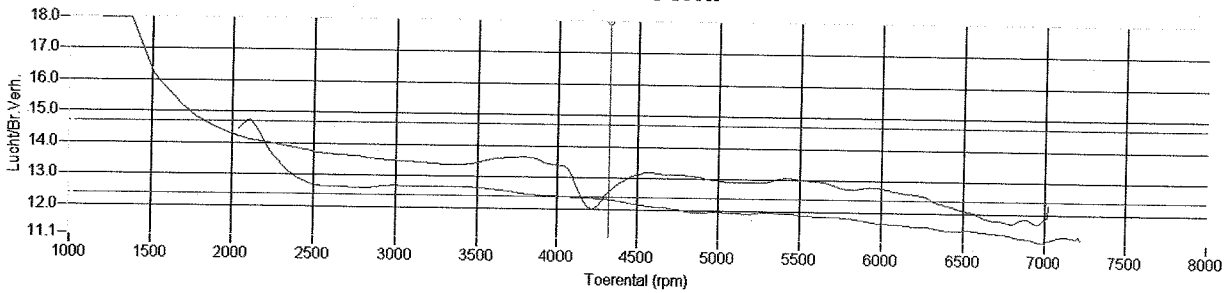

Inclusief verliez -> 0.13 pk/kmh

Vermogenskromme

Lucht/Br. Verh.

Testen:

	Test bestand	Test Titel	P Lu.(mBar)	T lu.(°C)	DIN	Datum & tijd	Maximale Waarden
1	28-LFV-2.004	Gear4 TP.100% XL:30%	999.0	13.3	1.003	17-04-2012 / 17:20:12	287.8PK@ 6558rpm / 351.0Nm@ 4355rpm
2	28-LFV-2.001	Gear4 TP.100%	1013.9	19.1	0.998	05-10-2011 / 17:07:58	281.1PK@ 6043rpm / 343.9Nm@ 4846rpm

Notities:

Porsche911 3.6i28-LFV-2

Porsche911 3.6i28-LFV-2