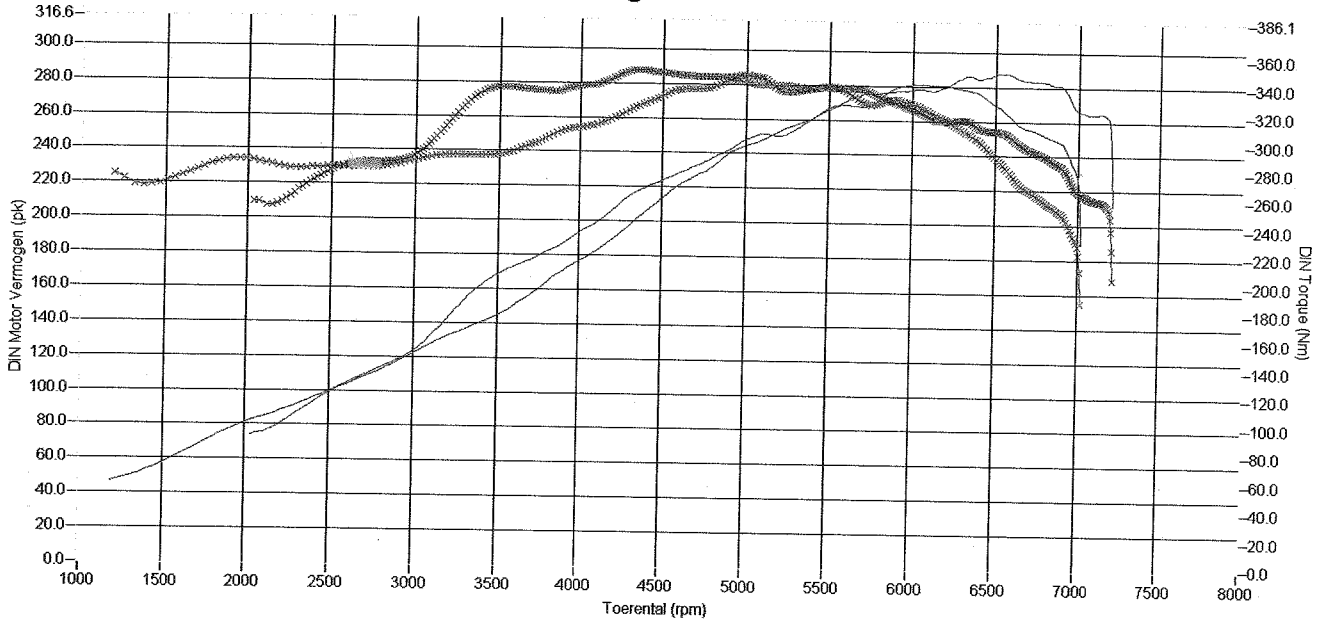

Inclusief verliez -> 0.13 pk/kmh

Vermogenskromme

Lucht/Br. Verh.

Testen:

	Test bestand	Test Titel	P Lu.(mBar)	T lu.(°C)	DIN	Datum & tijd	Maximale Waarden
1	28-LFV-2.004	Gear4 TP.100% XL:30%	999.0	13.3	1.003	17-04-2012 / 17:20:12	287.8PK@ 6558rpm / 351.0Nm@ 4355rpm
2	28-LFV-2.001	Gear4 TP.100%	1013.9	19.1	0.998	05-10-2011 / 17:07:58	281.1PK@ 6043rpm / 343.9Nm@ 4846rpm