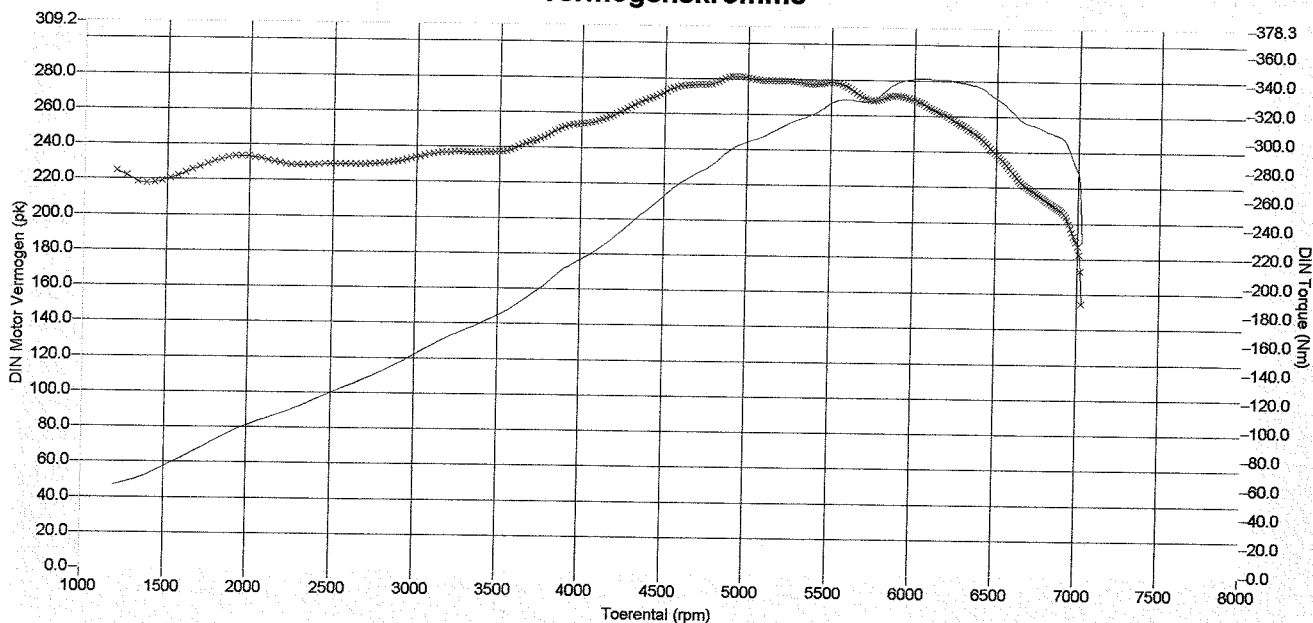

Inclusief verlies -> 0.13 pk/kmh

Vermogenskromme

Lucht/Br. Verh.

Testen:

	Test bestand	Test Titel	P Lu.(mBar)	T lu.(°C)	DIN	Datum & tijd	Maximale Waarden
1	28-LFV-2.001	Gear:4 TP:100%	1013.9	19.1	0.998	05-10-2011 / 17:07:58	281.1PK@ 6043rpm / 343.9Nm@ 4946rpm

Notities:

Porsche 911 3.6i28-LFV-2