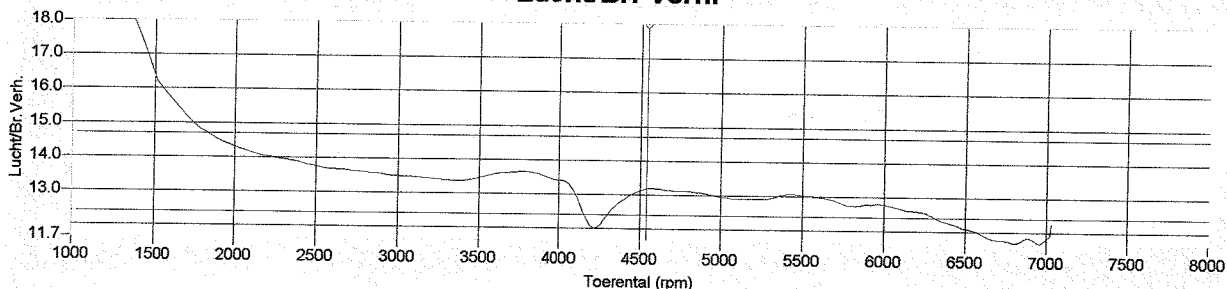

Inclusief verlies -> 0.13 pk/kmh

Vermogenskromme

Lucht/Br. Verh.

Testen:

	Test bestand	Test Titel	P Lu.(mBar)	T lu.(°C)	DIN	Datum & tijd	Maximale Waarden
1	28-LFV-2.001	Gear:4 TP:100%	1013.9	19.1	0.998	05-10-2011 / 17:07:58	281.1PK@ 6043rpm / 343.9Nm@ 4946rpm

Notities:

Porsche 911 3.6i28-LFV-2