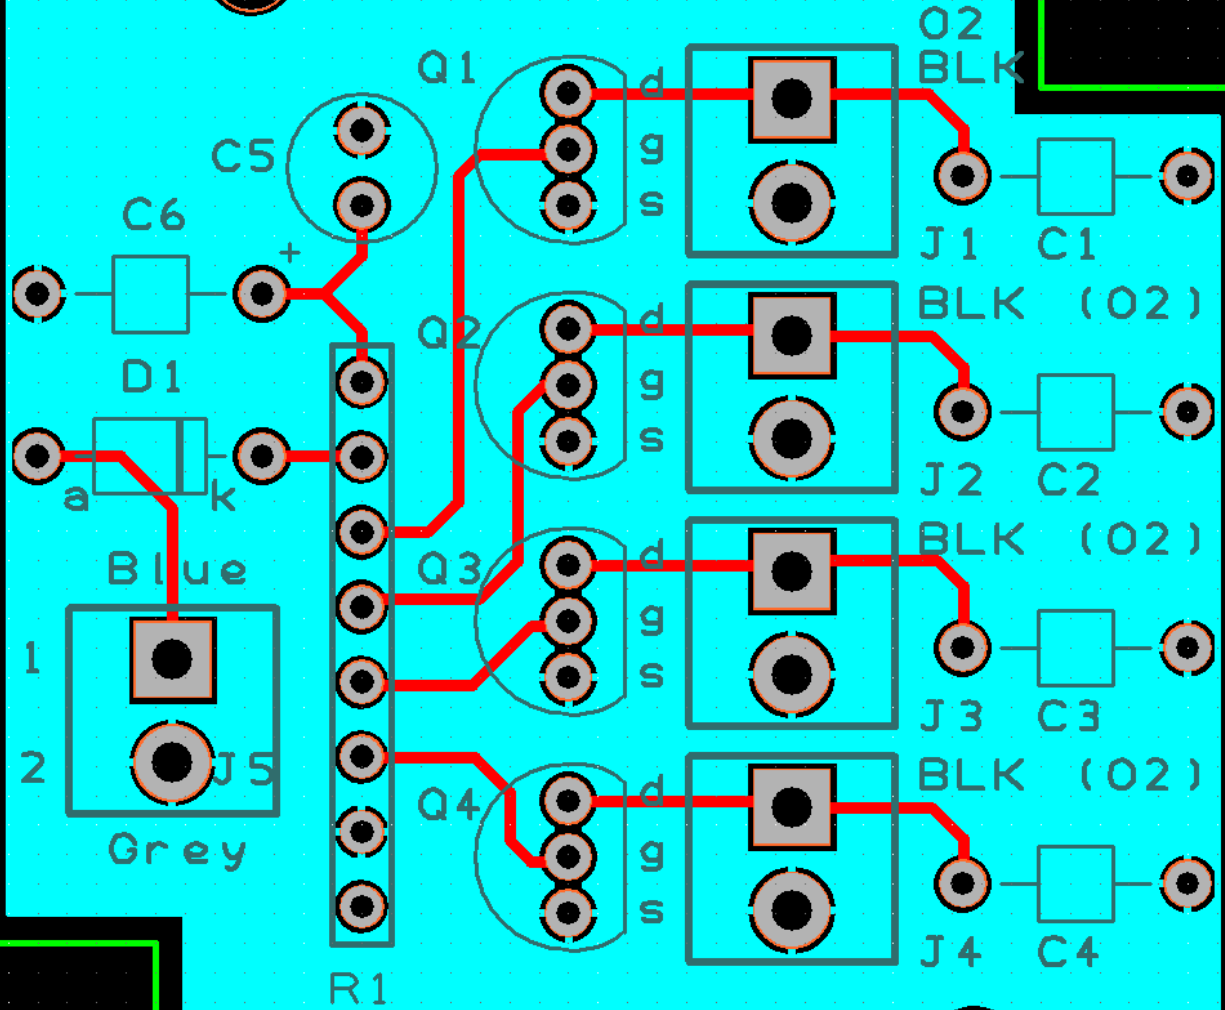

Rev 1

Top Side

RL 993 SAI Tester