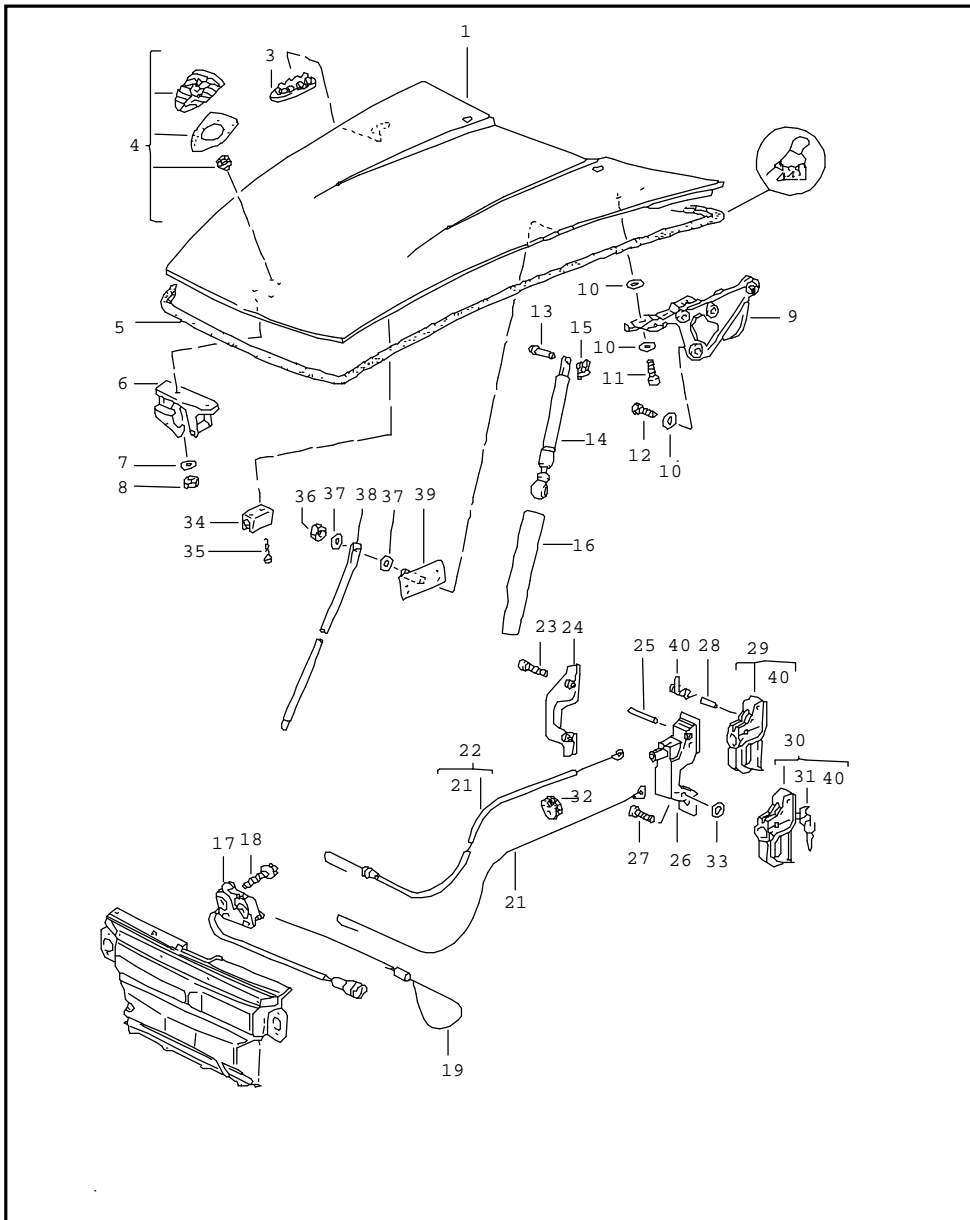

Model	Year	MG	SG	Illustration	VIN No.	Update	18:34	02.08.2009	PORSCHE	PET	PORSCHE
911c	96	8	03	803-00		125					

Pos	Part Number	Name	Remarks	Qty	Model
-	900 169 016 02	cover front		2	
-	900 169 016 02	securing clip for gas-filled strut		2	
15	N 012 645 2	safety clip		4	
16	964 511 591 00	protective tube	/R	1	
17	964 511 052 00	lock - lower part		1	
18	900 074 335 02	screw M 6 X 30		2	
19	964 512 521 00	emergency control		1	
20	911 511 067 00	clamping bow		1	
21	964 511 073 01	wire pull		1	
22	964 511 053 00	bowden cable	/LL	1	
23	900 119 091 02	cheese-hd. screw M 6 X 16		2	
24	964 538 625 00	cover	/LL	1	
	01C	satin black			
25	900 012 053 00	dowel pin 6 X 36		1	
26	993 538 101 00	housing		1	
	01C	satin black			
27	999 119 018 02	cheese-hd. screw M 6 X 15		2	
28	900 309 009 00	dowel pin 4 X 18		1	
29	993 538 071 01	handle		1	COUPE