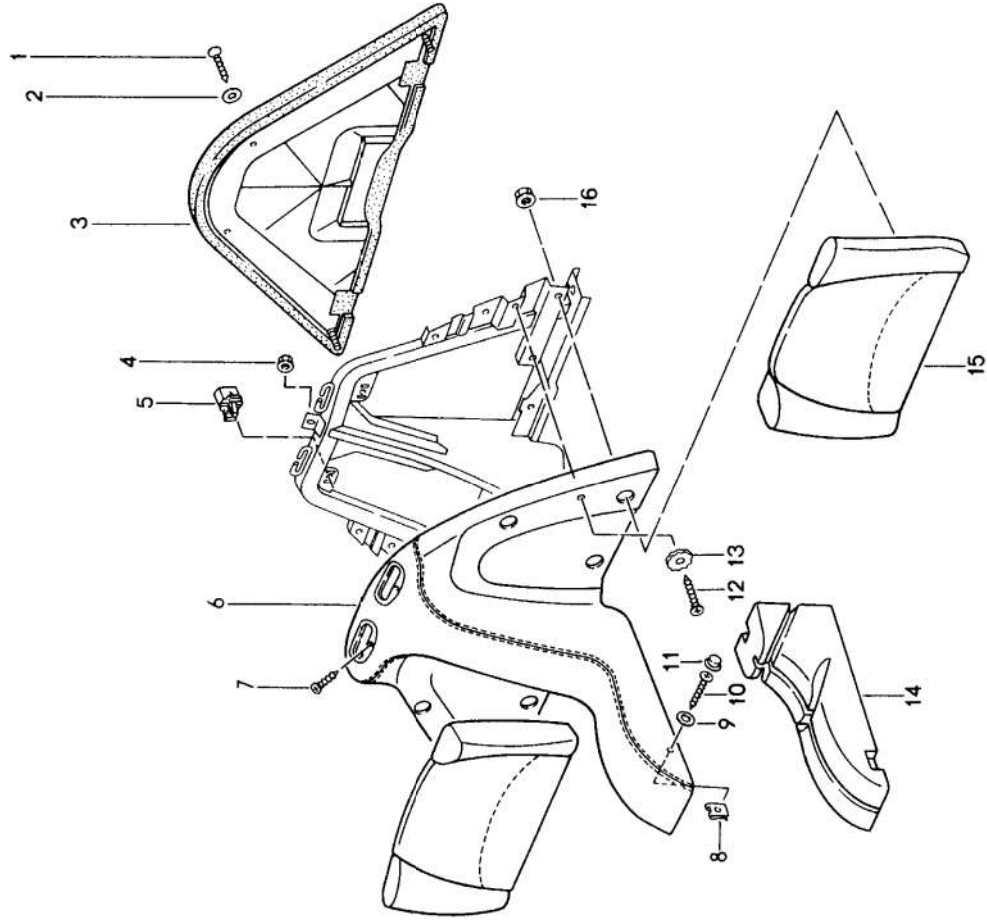

Model	Year	MG	SG	Illustration	Restrictions	UPD	20:00	27.01.2010	PORSCHÉ	PET	PORSCHÉ
STZ	1998	8	07	807-46		248					

Pos	Part Number	Description	Remark	Qty	Model
1	900 145 071 07	back seat backrest system with 3-point automat. seat belt	94-98 (CDN) (USA) (AUS) (J)	2	CABRIO M335 (NZ)
2	999 591 102 17	tapping screw 3,5 X 13		2	
3	993 522 237 00	washer 3,5		1	
		cover carpet rear			
	5FV	black	94-98		
	4XR	classic grey	94-98		
	3GE	midnight blue	94-98		
	6SC	chestnut brown	94-98		
	DDQ	florentine grey	94-97		
	8UT	cashmere beige	94-98		
	1HQ	provence blue	94-96		
	2JP	cedar green	94-96		
	3TE	flamenco red	94-96		
	8AS	rubicon grey	96-98		
	J30	nephrite green	97-98		
	M30	boxster red	97-98		
4	900 380 001 02	nut VM 5		1	
5	999 507 438 40	spacer		2	
6	993 522 037 00	lining seat belt leatherette		1	
	05T	black	94-98		
	2WJ	classic grey	94-98		
	6HP	midnight blue	94-98		
	7PD	chestnut brown	94-98