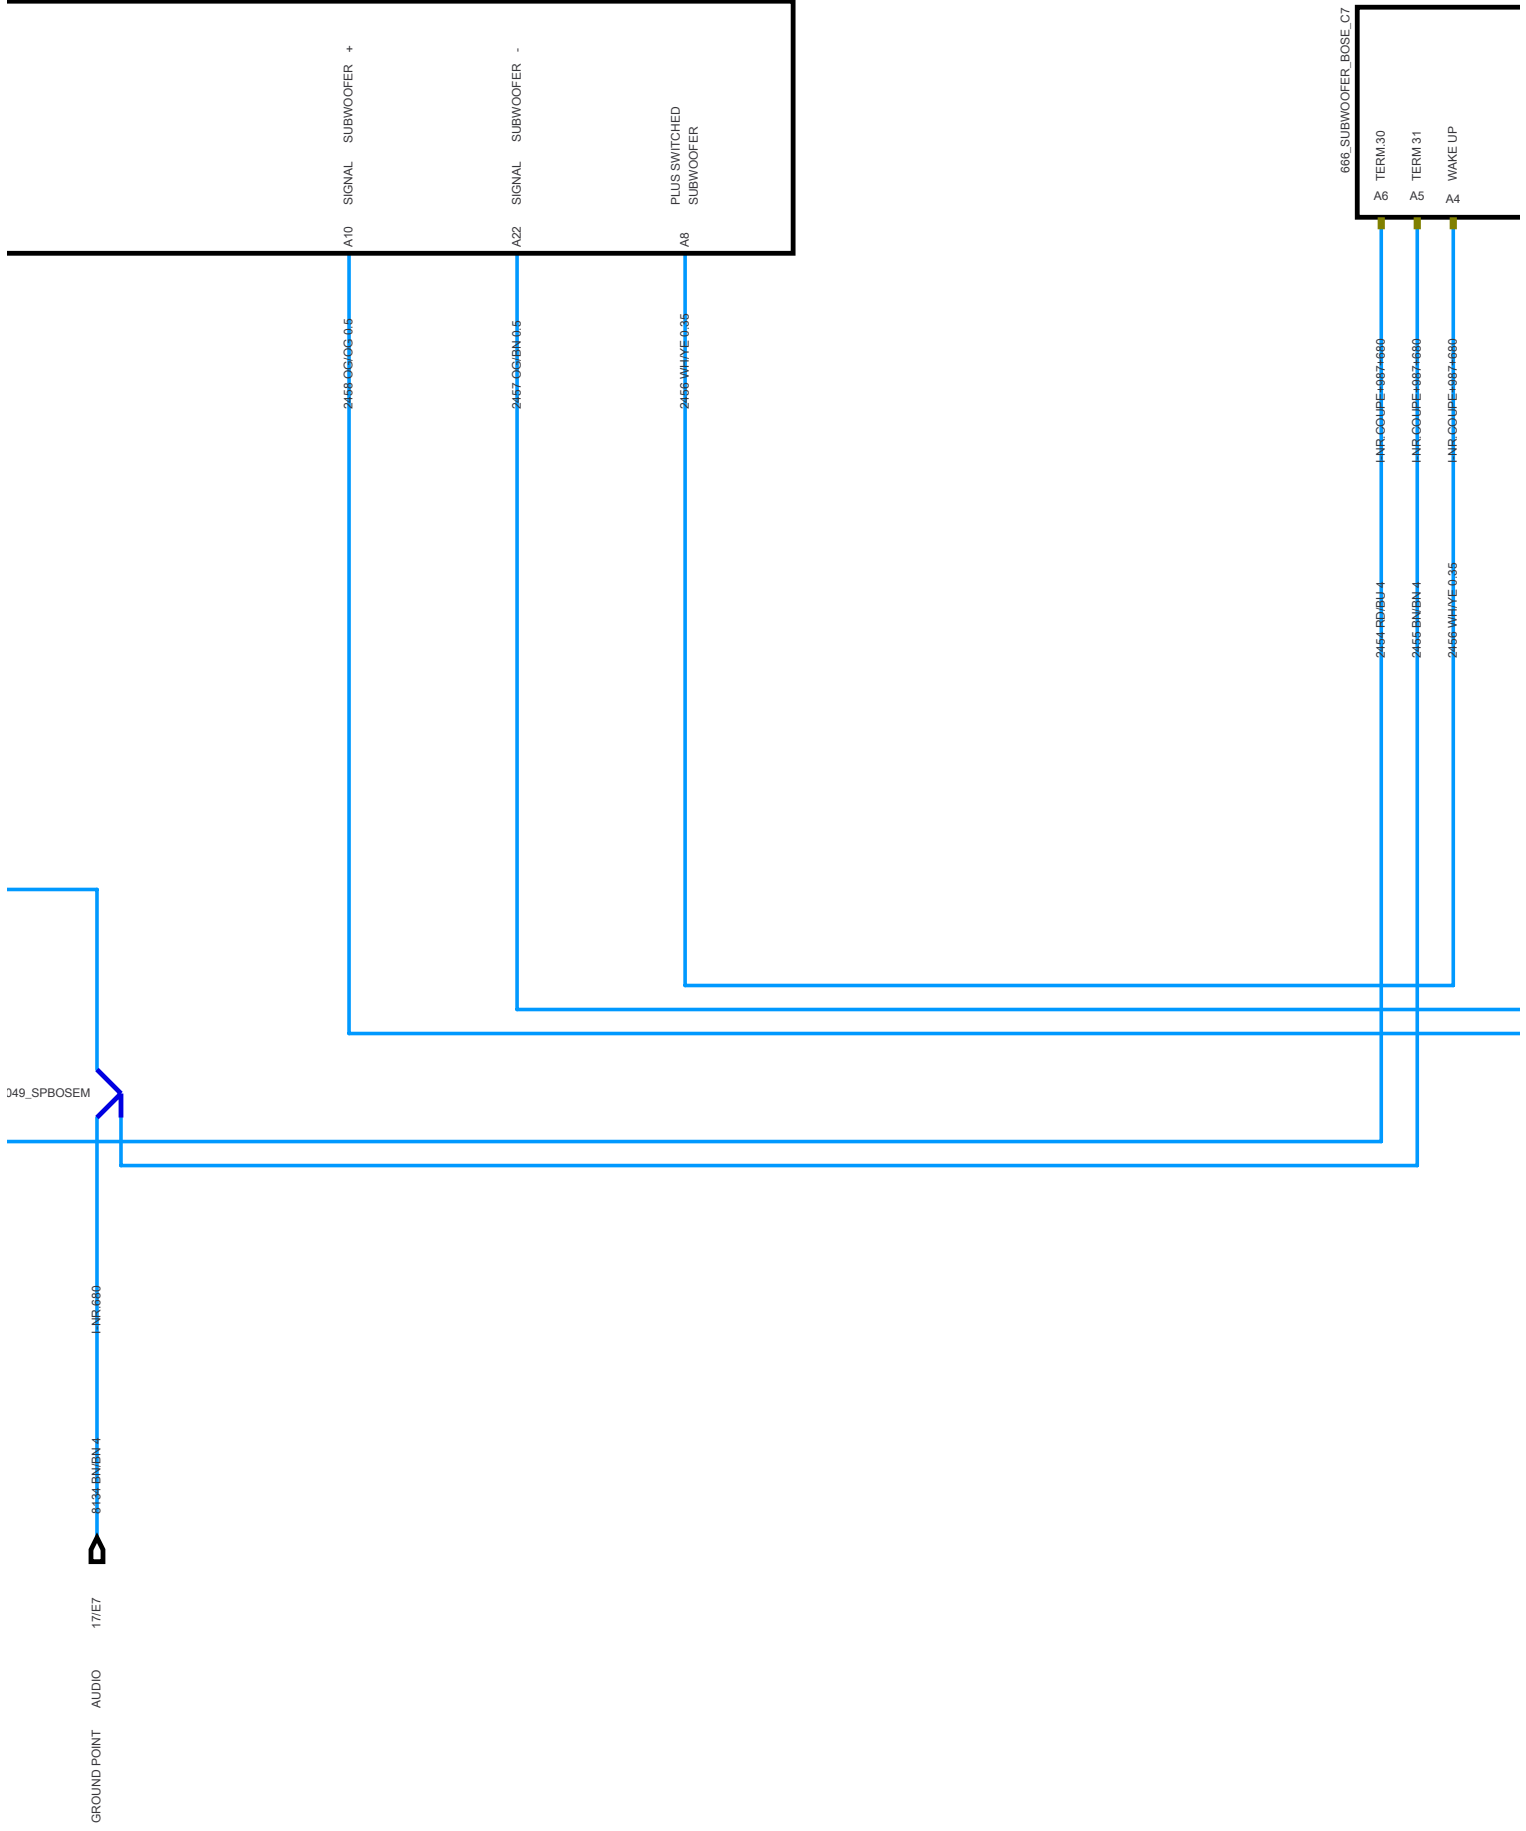

BLACK	BK	BK
BROWN	BR	BN
RED	RE	RD
ORANGE	OR	OG
YELLOW	YE	YE
GREEN	GN	GN
BLUE	BL	BU
VIOLET	VI	VT
GREY	GR	GY
WHITE	WT	WH
PINK	RS	PK

AMPLIFIER BOSE

SEE
FIBER-OPTIC
CABLES
INFO

SP050_SPBOSEP SP(

BOS
SUBWC

GROUND POINT AUDIO 17/E7

049_SPBOSEM

666 SUBWOOFER_BOSE_C7

A6 TERM.30
A5 TERM.31
A4 WAKE UP

A10 SIGNAL SUBWOOFER +

A22 SIGNAL SUBWOOFER -

A8 PLUS SWITCHED SUBWOOFER

2456-GGG-0.6

2457-GGBN-0.6