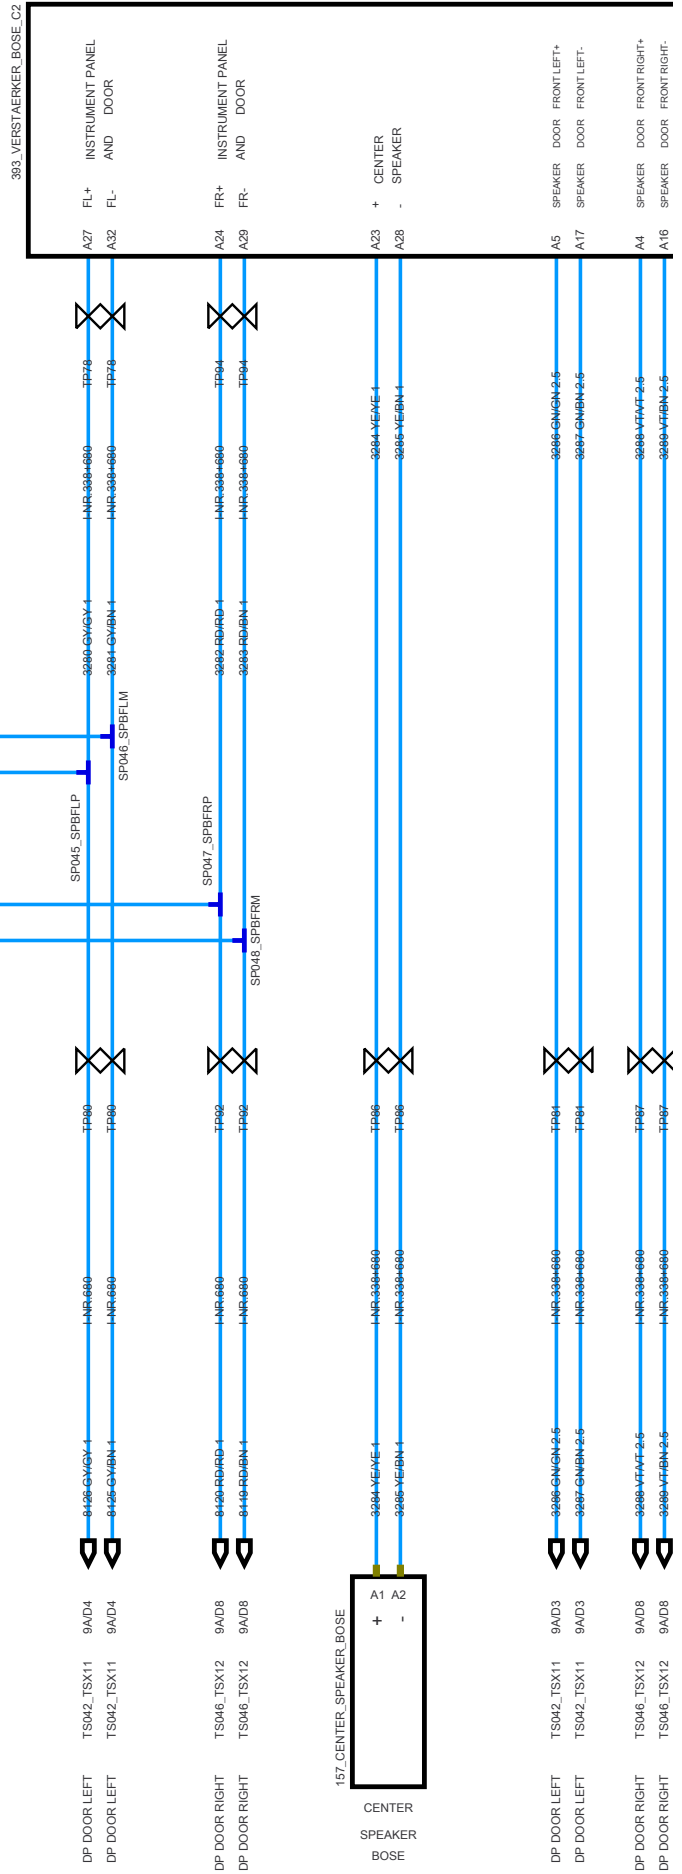

BLACK	BK	BK
BROWN	BR	BN
RED	RE	RD
ORANGE	OR	OG
YELLOW	YE	YE
GREEN	GN	GN
BLUE	BL	BU
VIOLET	VI	VT
GREY	GR	GY
WHITE	WT	WH
PINK	RS	PK

AMPLIFIER BOSE

SEE
FIBER-OPTIC
CABLES
INFO

SP050_SPBOSEP SP(

BOS
SUBWC

GROUND POINT AUDIO 17/E7

049_SPBOSEM

666 SUBWOOFER_BOSE_C7

A6 TERM.30
A5 TERM.31
A4 WAKE UP

A10 SIGNAL SUBWOOFER +

A22 SIGNAL SUBWOOFER -

A8 PLUS SWITCHED SUBWOOFER

2456-GGG-0.6

2457-GGBN-0.6

2456-MHME-0.35

2454-RDIBU-4

2456-BNBN-4

2456-MHME-0.35

1-NR-GOUE-9974680

1-NR-GOUE-9974680

1-NR-GOUE-9974680

1-NR-680