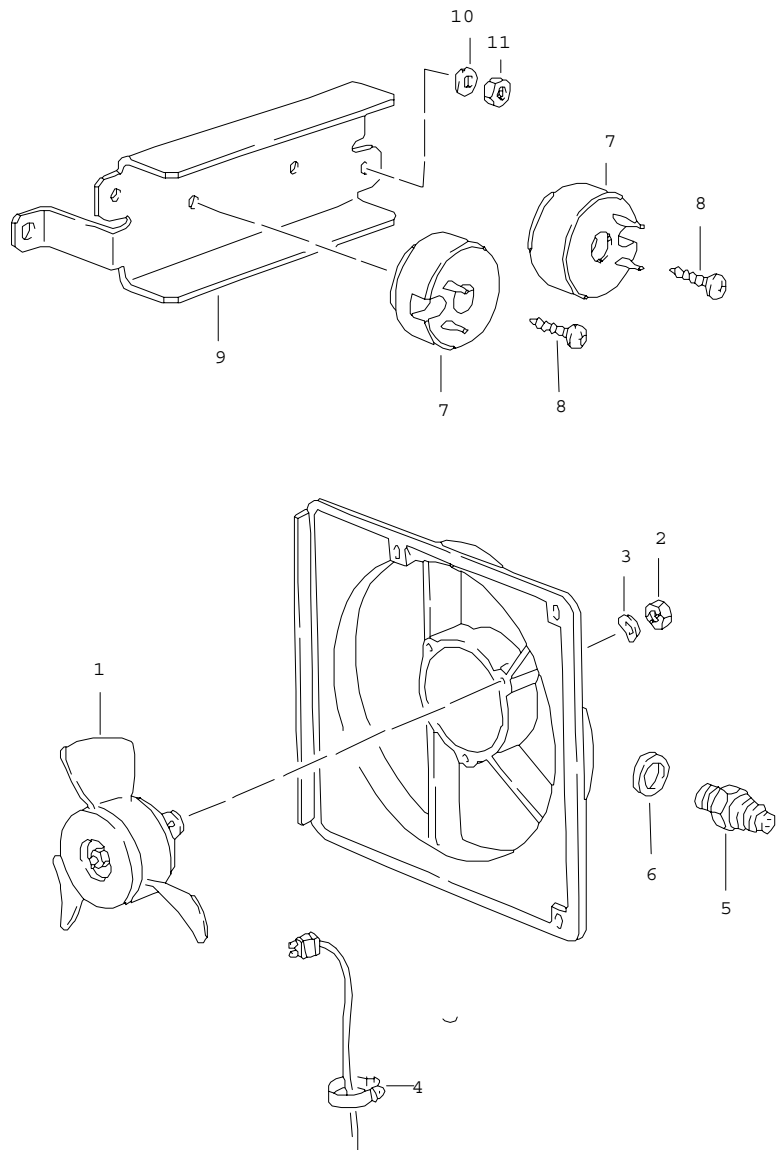

Model	Year	MG	SG	Illustration	Restrictions	Update	20:27	17.11.2003	PORSCHE	PET	PORSCHE
968	92	9	10	910-00		158					

Pos	Part Number	Name	Remarks	Qty	Model
1	944 624 021 03	electric fan		2	968 968CS M 573
1	944 624 021 03	electric fan		1	968CS
2	N 011 183 11	hexagon nut M 6		6	
3	N 011 666 7	washer A 6,4		6	
4	999 651 168 40	cable holder		1	
5	951 606 481 00	switch		1	
6	N 043 808 1	sealing ring A 22 X 29		1	
7	944 616 522 00	series resistance 70 W/0,6 OHM		2	
8	900 250 016 02	tapping screw AM 5 X 16		2	
9	944 616 511 01	heat dissipator	/LL	1	
(9)	944 616 511 00	heat dissipator	/RL	1	
10	N 012 226 5	spring washer A 6		2	
11	N 011 006 8	hexagon nut M 6		2	
- - - E N D - - -					