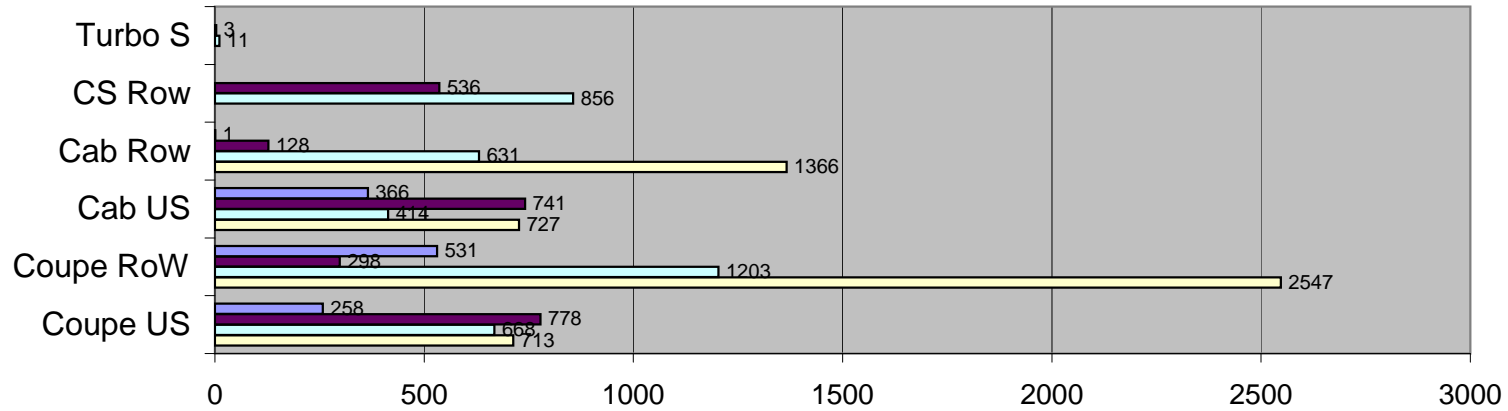

## 968 Production Totals

	Coup	Coup	Cab	Cab	CS	Turbo
1995	258	531	366	1		
1994	778	298	741	128	536	3
1993	668	1203	414	631	856	11
1992	713	2547	727	1366		

Number Produced