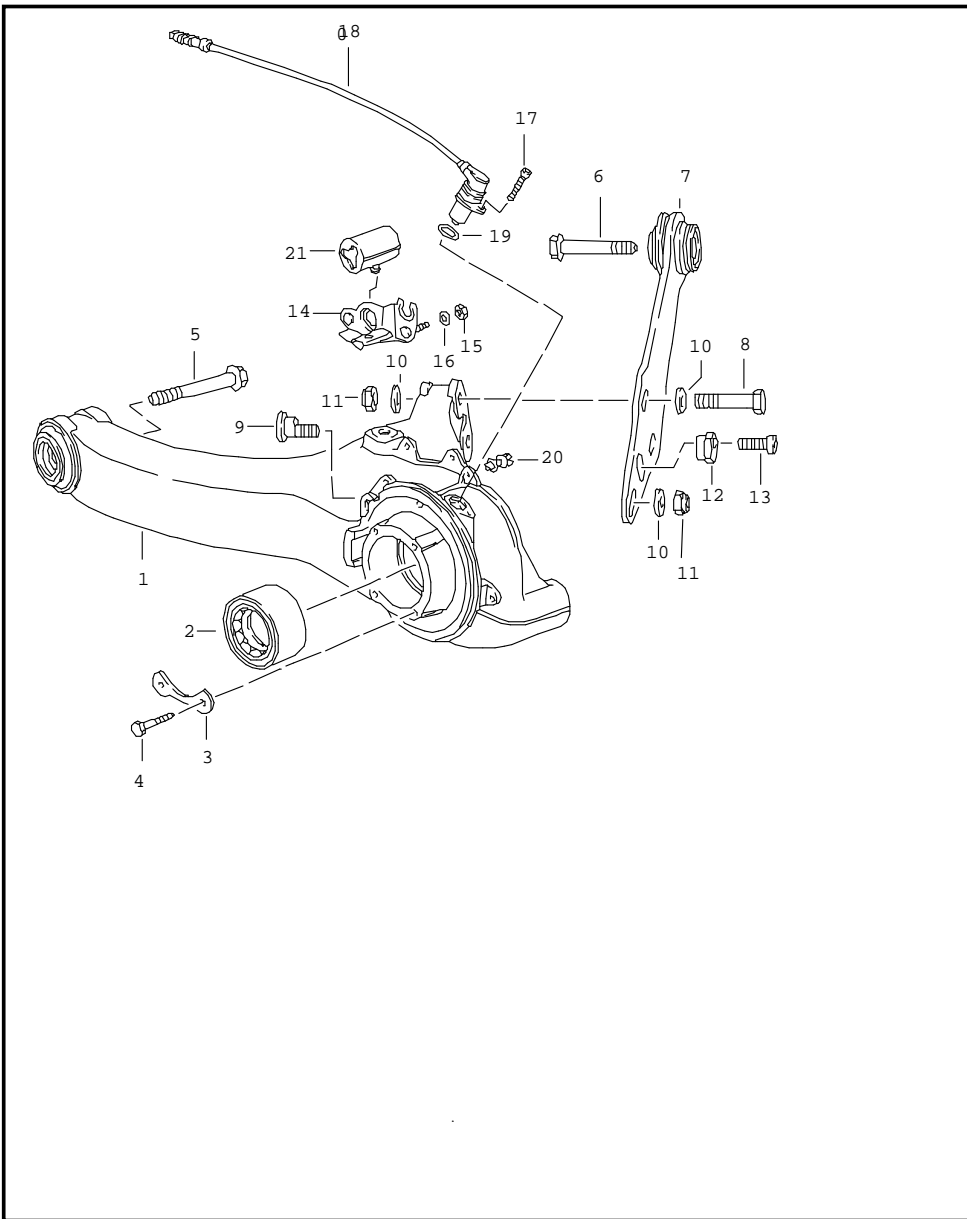

Model	Year	MG	SG	Illustration	VIN No.	Update	11:17	01.12.2005	PORSCHE	PET	PORSCHE
911c2	94	5	01	501-00		125					

Pos	Part Number	Name	Remarks	Qty	Model
		rear axle			
1	964 331 021 00	guiding arm	/L	1	CARRERA 2/4 RS AMERICA
(1)	964 331 022 00	guiding arm	/R	1	CARRERA 2/4
(1)	964 331 022 00	guiding arm	/R	1	CARRERA 2/4 RS AMERICA
1	965 331 021 00	guiding arm	/L	1	TURBO/LOOK
1	965 331 021 00	guiding arm	/L	1	TURBO 3,6
(1)	965 331 022 00	guiding arm	/R	1	TURBO/LOOK
(1)	965 331 022 00	guiding arm	/R	1	TURBO 3,6
2	999 053 050 01	ball bearing		2	TURBO
2	999 053 050 01	ball bearing		2	M 491
2	A 999 053 042 01	ball bearing		2	CARRERA 2/4
2	999 053 042 05	ball bearing		2	CARRERA 2/4
3	964 331 199 02	retaining plate		4	
4	N 010 340 6	bolt hex-hd. M 8 X 40		8	
5	999 074 111 08	bolt hex-hd. M 14 X 1,5 X 120		2	
6	900 067 159 07	cheese-hd. screw M 14 X 1,5 X 100		2	
7	964 331 060 08	strut		2	
8	900 082 016 08	bolt hex-hd.		4	
9	964 331 136 01	eccentric screw		2	
10	999 025 174 02	washer		10	
11	900 910 094 08	locking nut VFM 14 X 1,5		6	
12	964 331 137 00	eccentric		2	CARRERA 2/4 TURBO/LOOK TURBO 3,6 RS AMERICA
13	900 067 306 02	cheese-hd. screw M 12 X 1,5 X 35		2	
14	964 331 071 00	support	/L	1	
(14)	964 331 072 00	support	/R	1	
15	900 910 010 02	locking nut		4	
16	N 011 524 7	washer A 6,4		4	
17	N 014 743 2	cheese-hd. screw M 6 X 30		2	