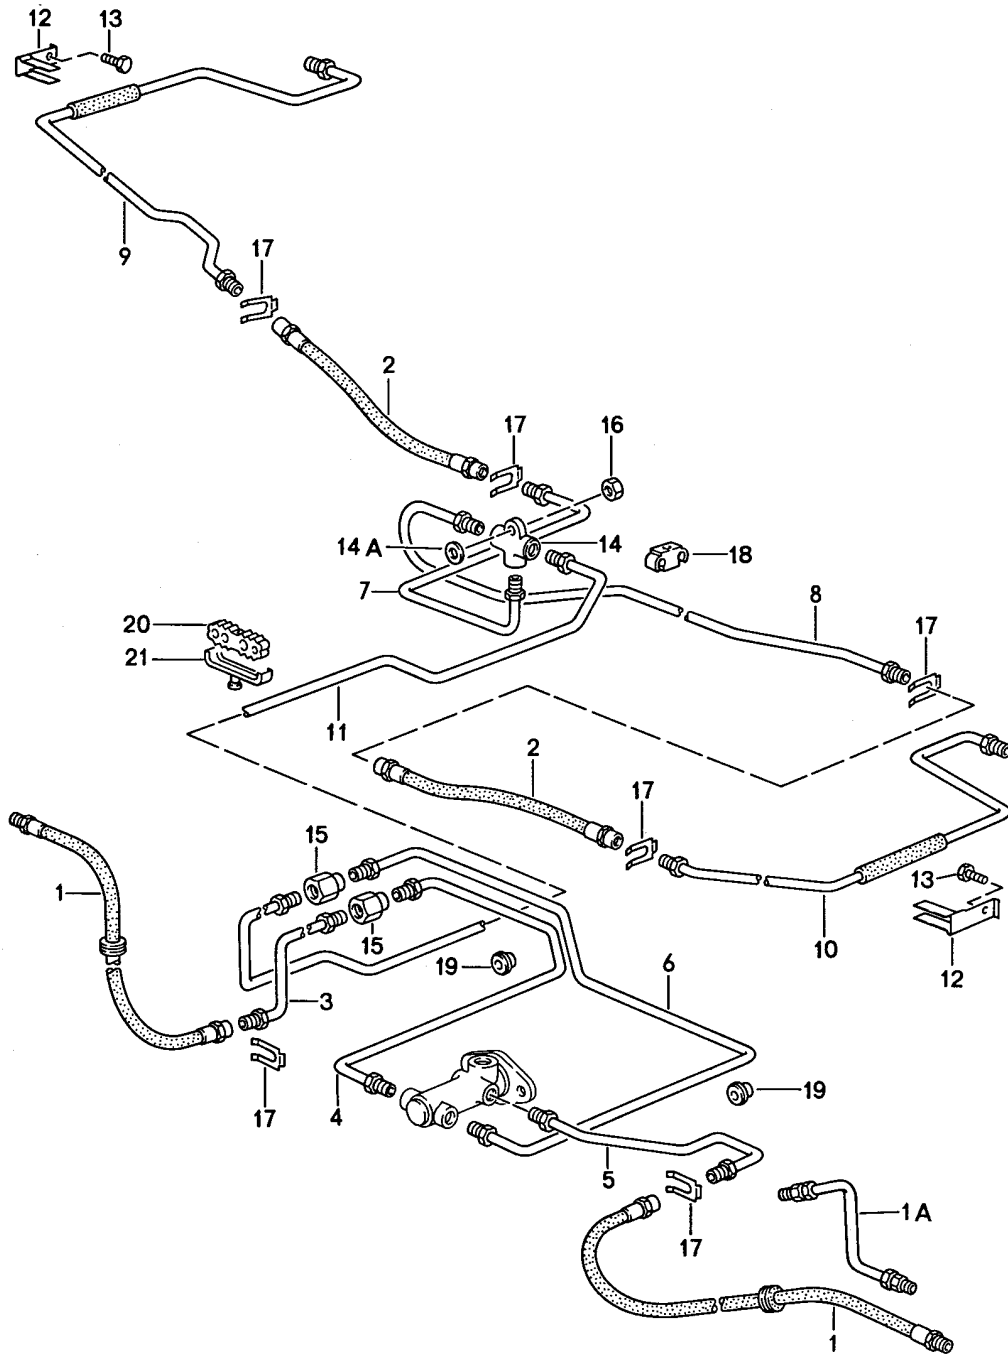

Model: 944 89

Model life 1989>>1991

Model: 944 89 Model life 1989>>1991

Pos	Part Number	Description	Remark	Qty	Model
1	944 355 079 01	Brake lines		2	
1	951 355 079 31	Brake hose	/V	2	TURBO
		Brake hose	89-		944S2
					M030
1A	951 355 041 30	Brake line	/L	1	TURBO
			90-		944S2
					M030
(1A)	951 355 042 30	Brake line	/R	1	TURBO
			90-		944S2
					M030
2	944 355 081 01	Brake hose	/H	2	
3	951 355 032 10	Brake line	/R	1	COUPE
(3)	941 355 032 05	Brake line	/R 89-	1	CABRIO
4	951 355 031 15	Brake line	/R	1	
5	951 355 029 10	Brake line	/L	1	COUPE
(5)	941 355 029 05	Brake line	/L 89-	1	CABRIO
6	951 355 033 10	Brake line		1	944S2/TURBO
6	944 355 034 10	Brake line		1	944
7	951 355 062 03	Brake line	/R	1	
8	951 355 061 02	Brake line	/L	1	
9	951 355 036 02	Brake line	/R	1	
9	951 355 036 03	Brake line	/R	1	
10	951 355 035 02	Brake line	/L	1	
10	951 355 035 03	Brake line	/L	1	
11	951 355 037 02	Brake line		1	COUPE
(11)	941 355 037 12	Brake line	89-	1	CABRIO
12	477 611 783	Support		2	
13	N 010 210 13	Hexagon-head bolt		2	
14	914 355 667 00	Distributor		1	
14A	N 015 404 1	Washer		1	
14A	900 223 030 02	Washer		1	
14A	900 223 003 02	Washer		1	
(15)	944 355 083 02	Spacer sleeve		1	
16	N 011 116 5	Hexagon nut		1	
17	113 611 715 A	Brake hose bracket		8	
18	811 611 797	Clip		12	
19	951 355 755 00	Rubber sleeve		4	
20	999 591 975 40	Rubber mounting		8	
21	999 511 199 40	Clamp		8	