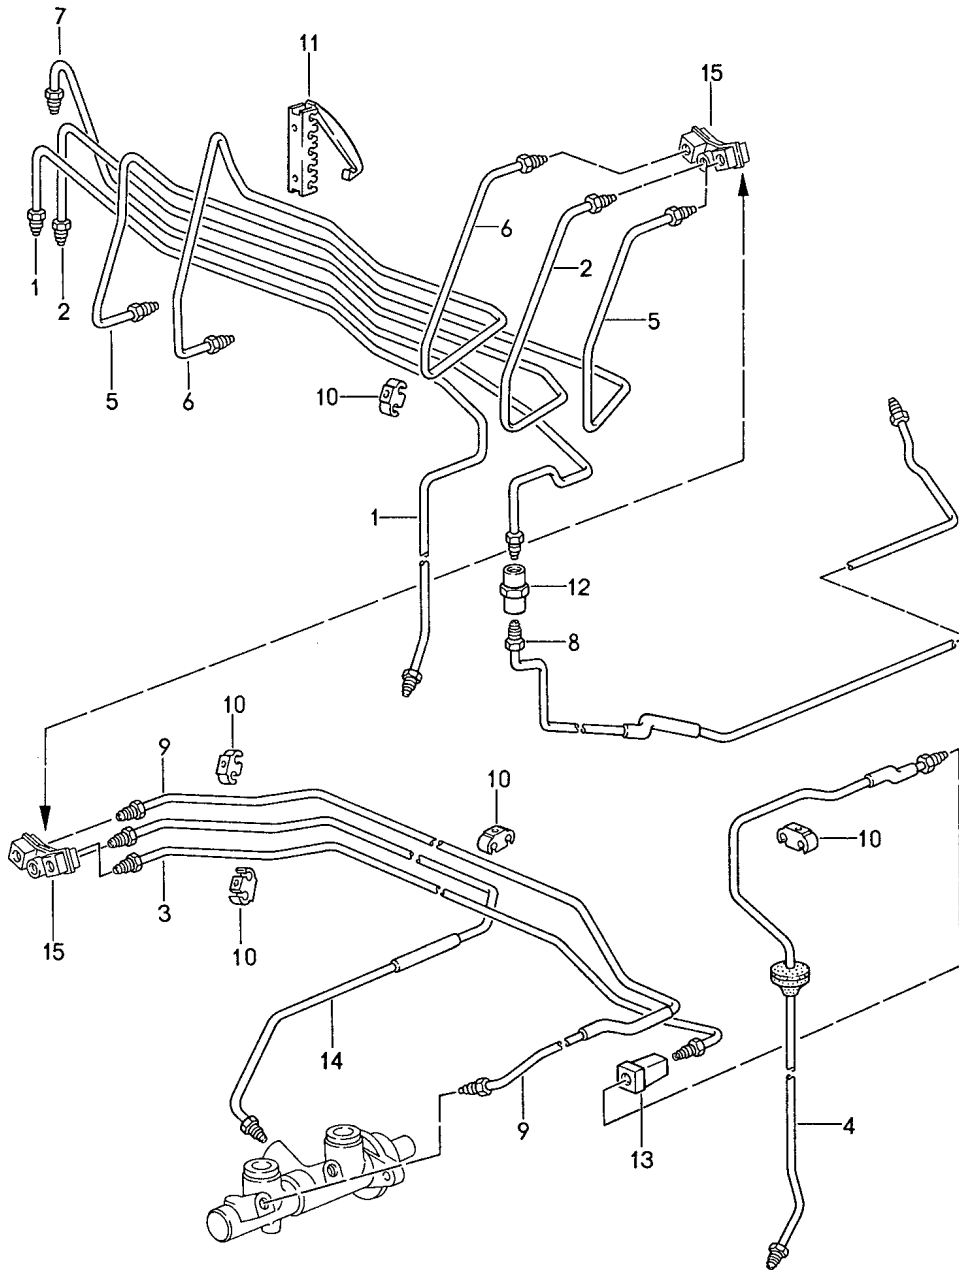

Model: 944 89

Model life 1989>>1991

Model: 944 89

Model life 1989>>1991

Pos	Part Number	Description	Remark	Qty	Model
		Brake lines			M593
		Anti-lock brake system			
1	944 355 045 10	Brake line	/R	1	COUPE
(1)	941 355 045 05	Brake line	/R	1	CABRIO
2	944 355 047 15	Brake line	/L	1	
3	944 355 049 00	Brake line	/L	1	
4	944 355 051 01	Brake line	/L	1	COUPE
(4)	941 355 051 05	Brake line	/L	1	CABRIO
5	944 355 073 10	Brake line	/V	1	
5	944 355 073 13	Brake line	/V	1	
6	944 355 055 10	Brake line	/H	1	
7	944 355 069 00	Brake line	/H	1	944
7	944 355 061 00	Brake line	/H	1	944S2/TURBO
8	951 355 059 01	Brake line	/H	1	COUPE
(8)	941 355 059 12	Brake line	/H	1	CABRIO
9	944 355 034 10	Brake line		1	
10	811 611 797	Clip		6	
11	928 355 637 01	Support		1	
12	914 355 661 00	Intermediate piece		1	
13	944 355 665 00	Intermediate piece		1	
14	951 355 031 15	Brake line		1	
15	944 355 083 03	Intermediate piece		1