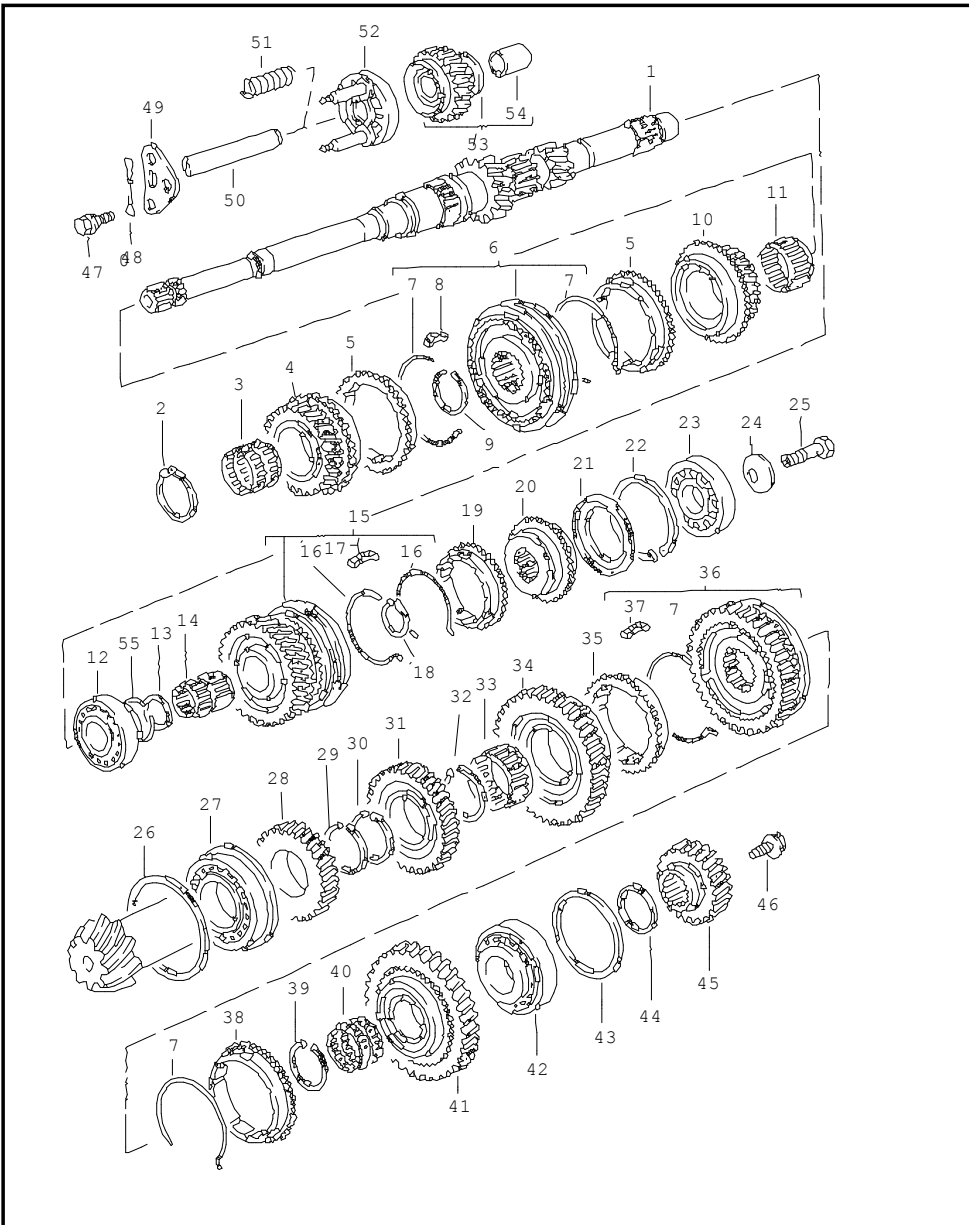

Model	Year	MG	SG	Illustration	Restrictions	Update	18:03	07.02.2016	PORSCHE	PET	PORSCHE
9442	88	3	03	303-05		165					

Pos	Part Number	Name	Remarks	Qty	Model
		gears and shafts manual transmission			5P 5R UY 9U AGP AGR AOR
44	016 311 391 C	shim 2,00		X	
44	016 311 391 D	shim 2,30		X	
45	016 311 159 T	gear 5th speed		1	
46	N 902 582 01	clamping screw		1	
47	088 301 291 A	shouldered bolt		1	
48	016 311 861 C	spring		1	
49	016 311 853 B	retaining plate		1	
50	016 311 519 B	reverse idler gear shaft		1	
51	016 311 859 C	pressure spring		1	
52	016 311 839 C	synchronizer ring		1	
53	016 311 529 D	reverse gear		1	
54	088 311 533	bush		1	
55	016 311 287 C	lock ring		1	
		- - - E N D - - -			