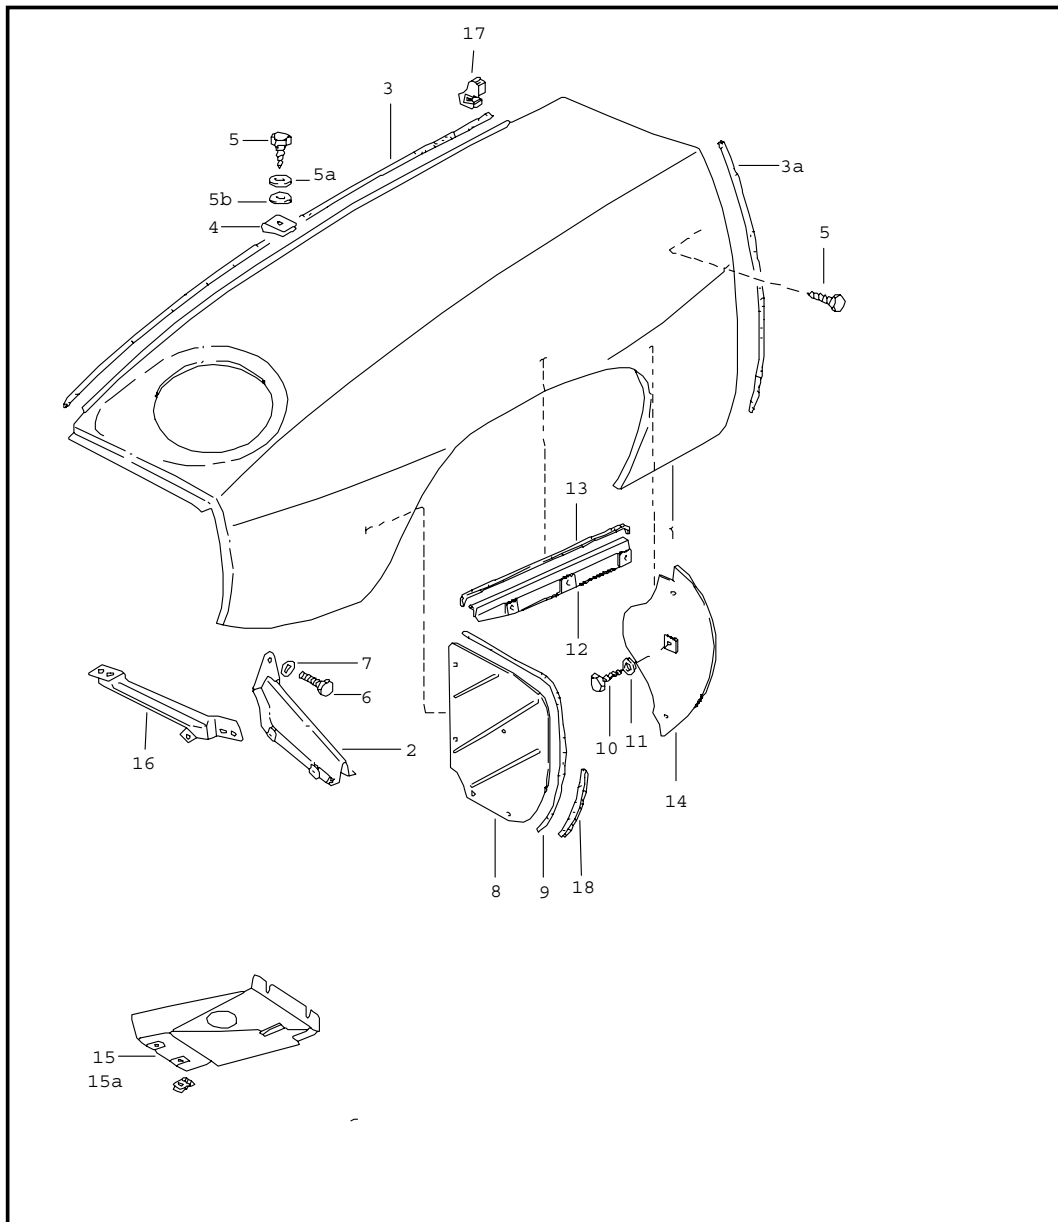

Model	Year	MG	SG	Illustration	Restrictions	Update	16:00	21.08.2006	PORSCHE	PET	PORSCHE
928	82	8	01	801-25		203					

Pos	Part Number	Name	Remarks	Qty	Model
		wing			
(1)	928 503 901 02	wing F >>92881 00479	/L	1	(J)
(1)	928 503 902 02	wing F >>92881 00479	/R	1	(J)
(1)	928 503 011 02	wing F 92881 00480>>	/L	1	(J)
(1)	928 503 012 02	wing F 92881 00480>>	/R	1	(J)
(1)	928 503 011 03	wing	/L	1	(USA) (CDN)
(1)	928 503 012 03	wing	/R	1	(USA) (CDN)
2	928 503 031 02	wing strut		2	928
3	000 043 129 00	sealing strap		2	
3A	000 043 129 00	sealing strap		*	
4	999 507 003 02	speed nut		26	
5	900 187 010 02	tapping screw BZ 6,3 X 19		26	
5A	900 151 003 02	washer A 6,4		26	
5B	999 704 157 40	washer		26	
6	900 075 010 02	hexagon-head bolt M 6 X 12		10	
7	N 012 226 5	spring washer A 6		10	
8	928 504 221 08	cover	/V	2	928
(8)	928 504 221 10	cover		2	928S
9	928 504 223 02	sealing strap		2	
10	900 075 057 02	hexagon-head bolt M 6 X 16		16	
11	900 151 003 02	washer A 6,4		16	
12	928 504 317 02	cover	/L	1	
(12)	928 504 318 02	cover	/R	1	
13	928 504 211 02	sealing strap		2	