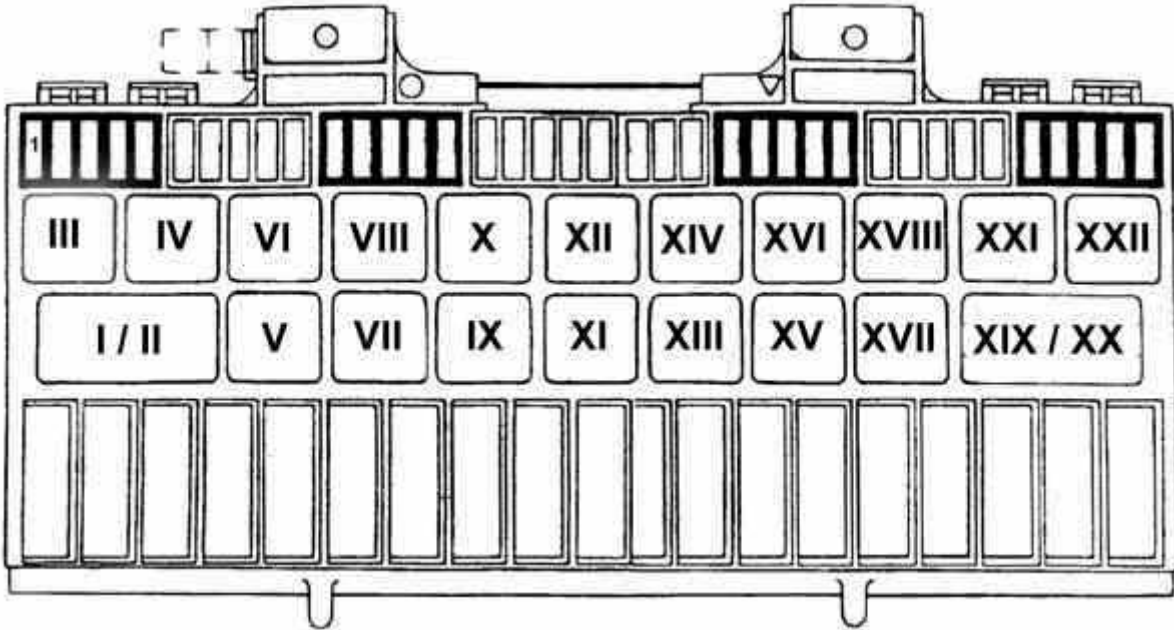

[Your 928 Wish List](#)

[Login](#) You have 0 item(s) in your [928 Shopping Cart](#)

**83-84 Fuse/Relay Chart** [←](#) [→](#)

**928 FUSE & RELAY CHARTS BY YEAR**

[77-79](#) - [80](#) - [81](#) - [82](#) - [85-86](#) - [87-88](#) - [89](#) - [90](#) - [91](#) - [92-95](#)

**83-84 Fuse/Relay Chart**

Note : [Blue](#) text on this page are clickable links to the actual relay/fuse name or number displayed

<b>83-84 Relays</b>		
Position	Description	Part#
<b>I-II</b>	Rear Defroster	<a href="#">928.615.115.00</a>
<b>III</b>	US/Not used -Euro/Window Winder	<a href="#">141.951.253.B</a>
<b>IV</b>	Alarm (US 84 Only)	<a href="#">141.951.253.B</a>
<b>V</b>	Indicator(turn) Flasher	<a href="#">1H0.953.227</a>
<b>VI</b>	Window Winder	<a href="#">928.615.116.00</a>
<b>VII</b>	Headlamp Washers	<a href="#">928.618.111.00</a>
<b>VIII</b>	Not Used	
<b>IX</b>	Kick-Down Relay - Auto	<a href="#">928.618.109.00</a>
<b>IX</b>	Kick-Down BRIDGE - 5-Speed	<a href="#">928.615.125.01</a>