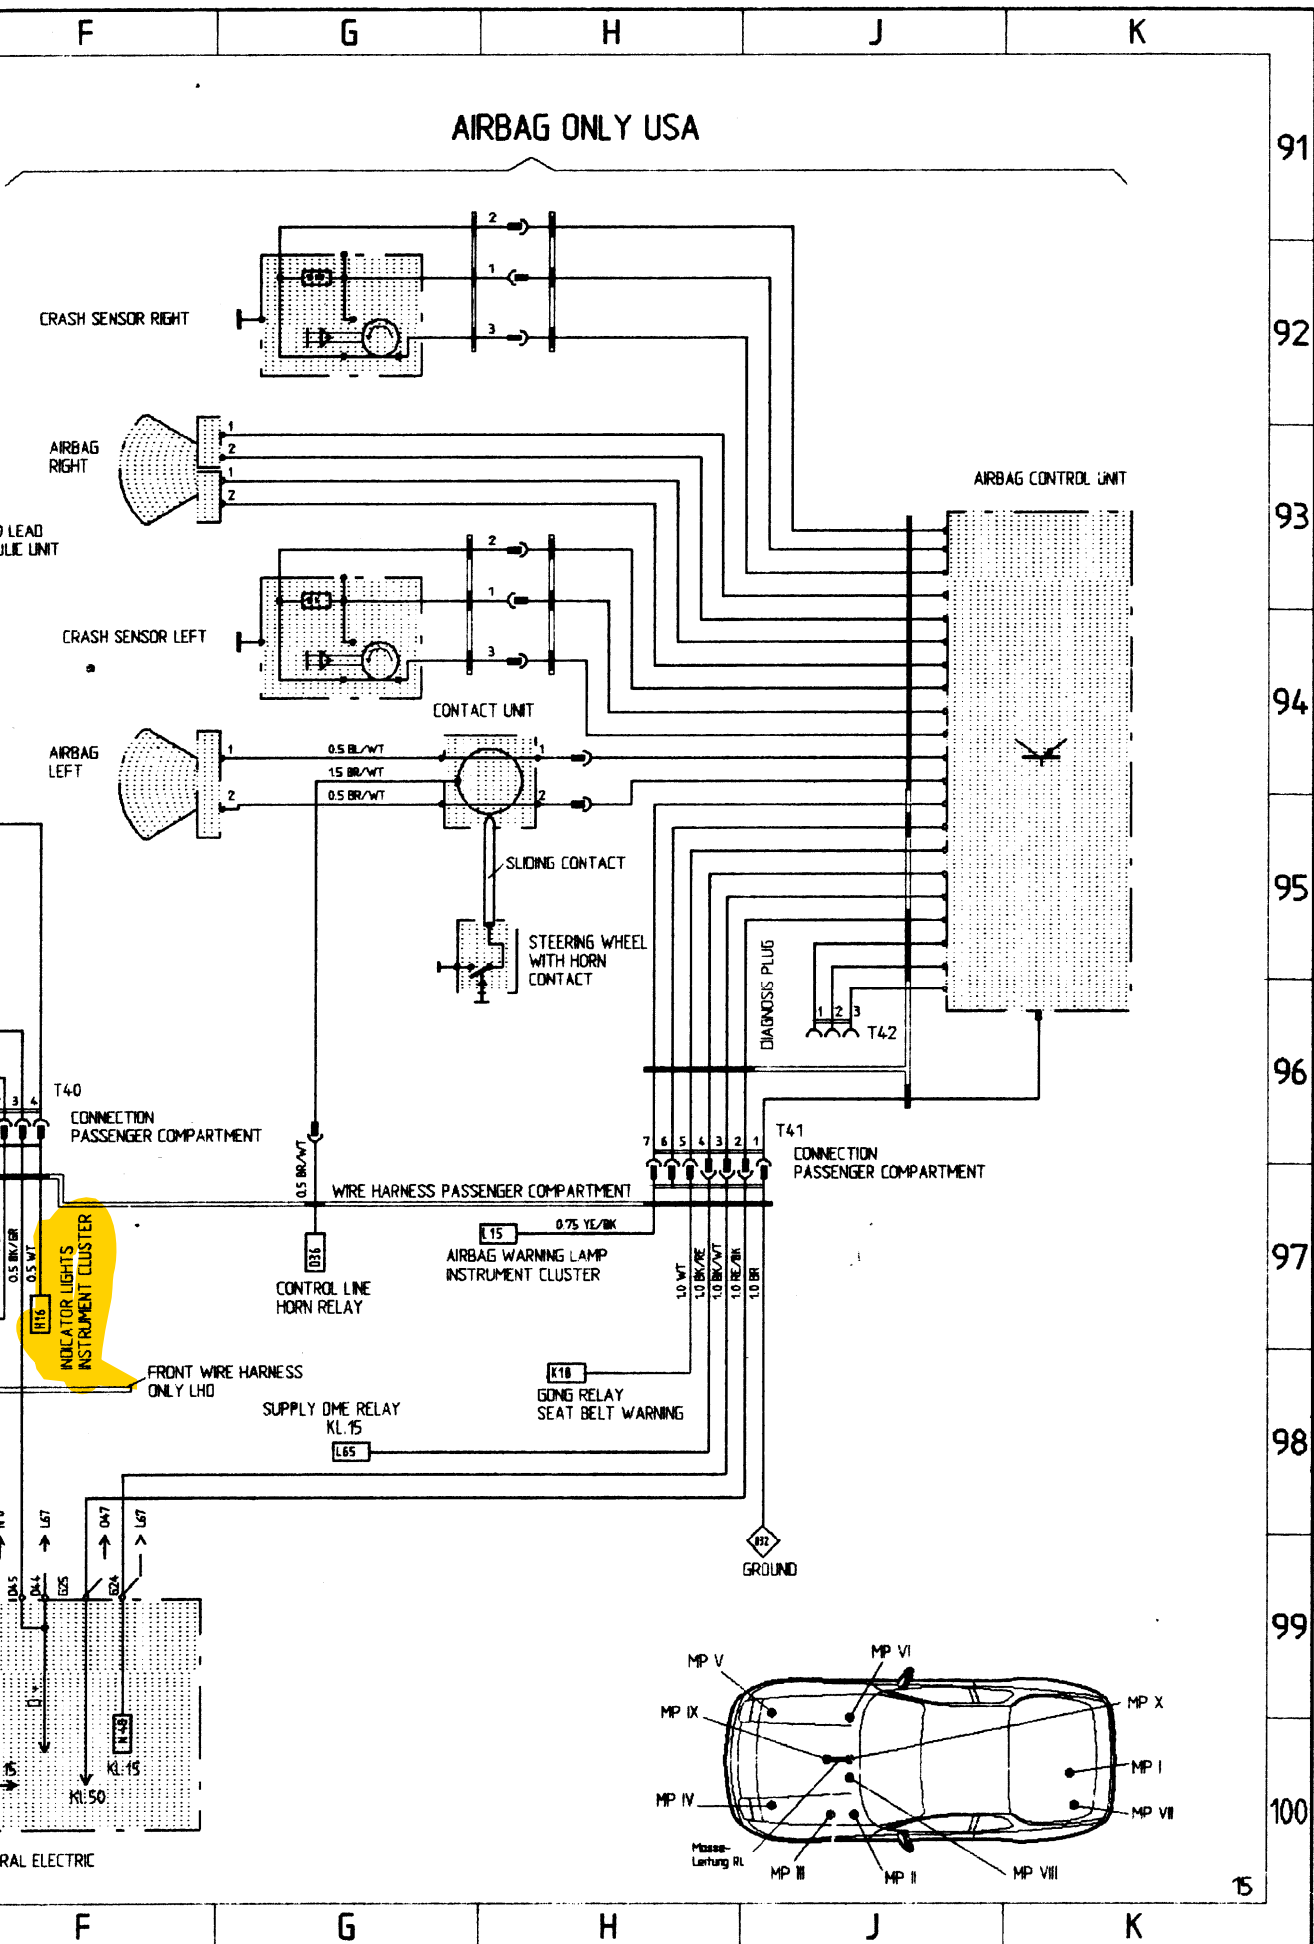

Wiring Diagram Type 944, 944 Turbo, 944 S Mod

ABS, AIRBAG

91
92
93
94
95
96
97
98
99
100