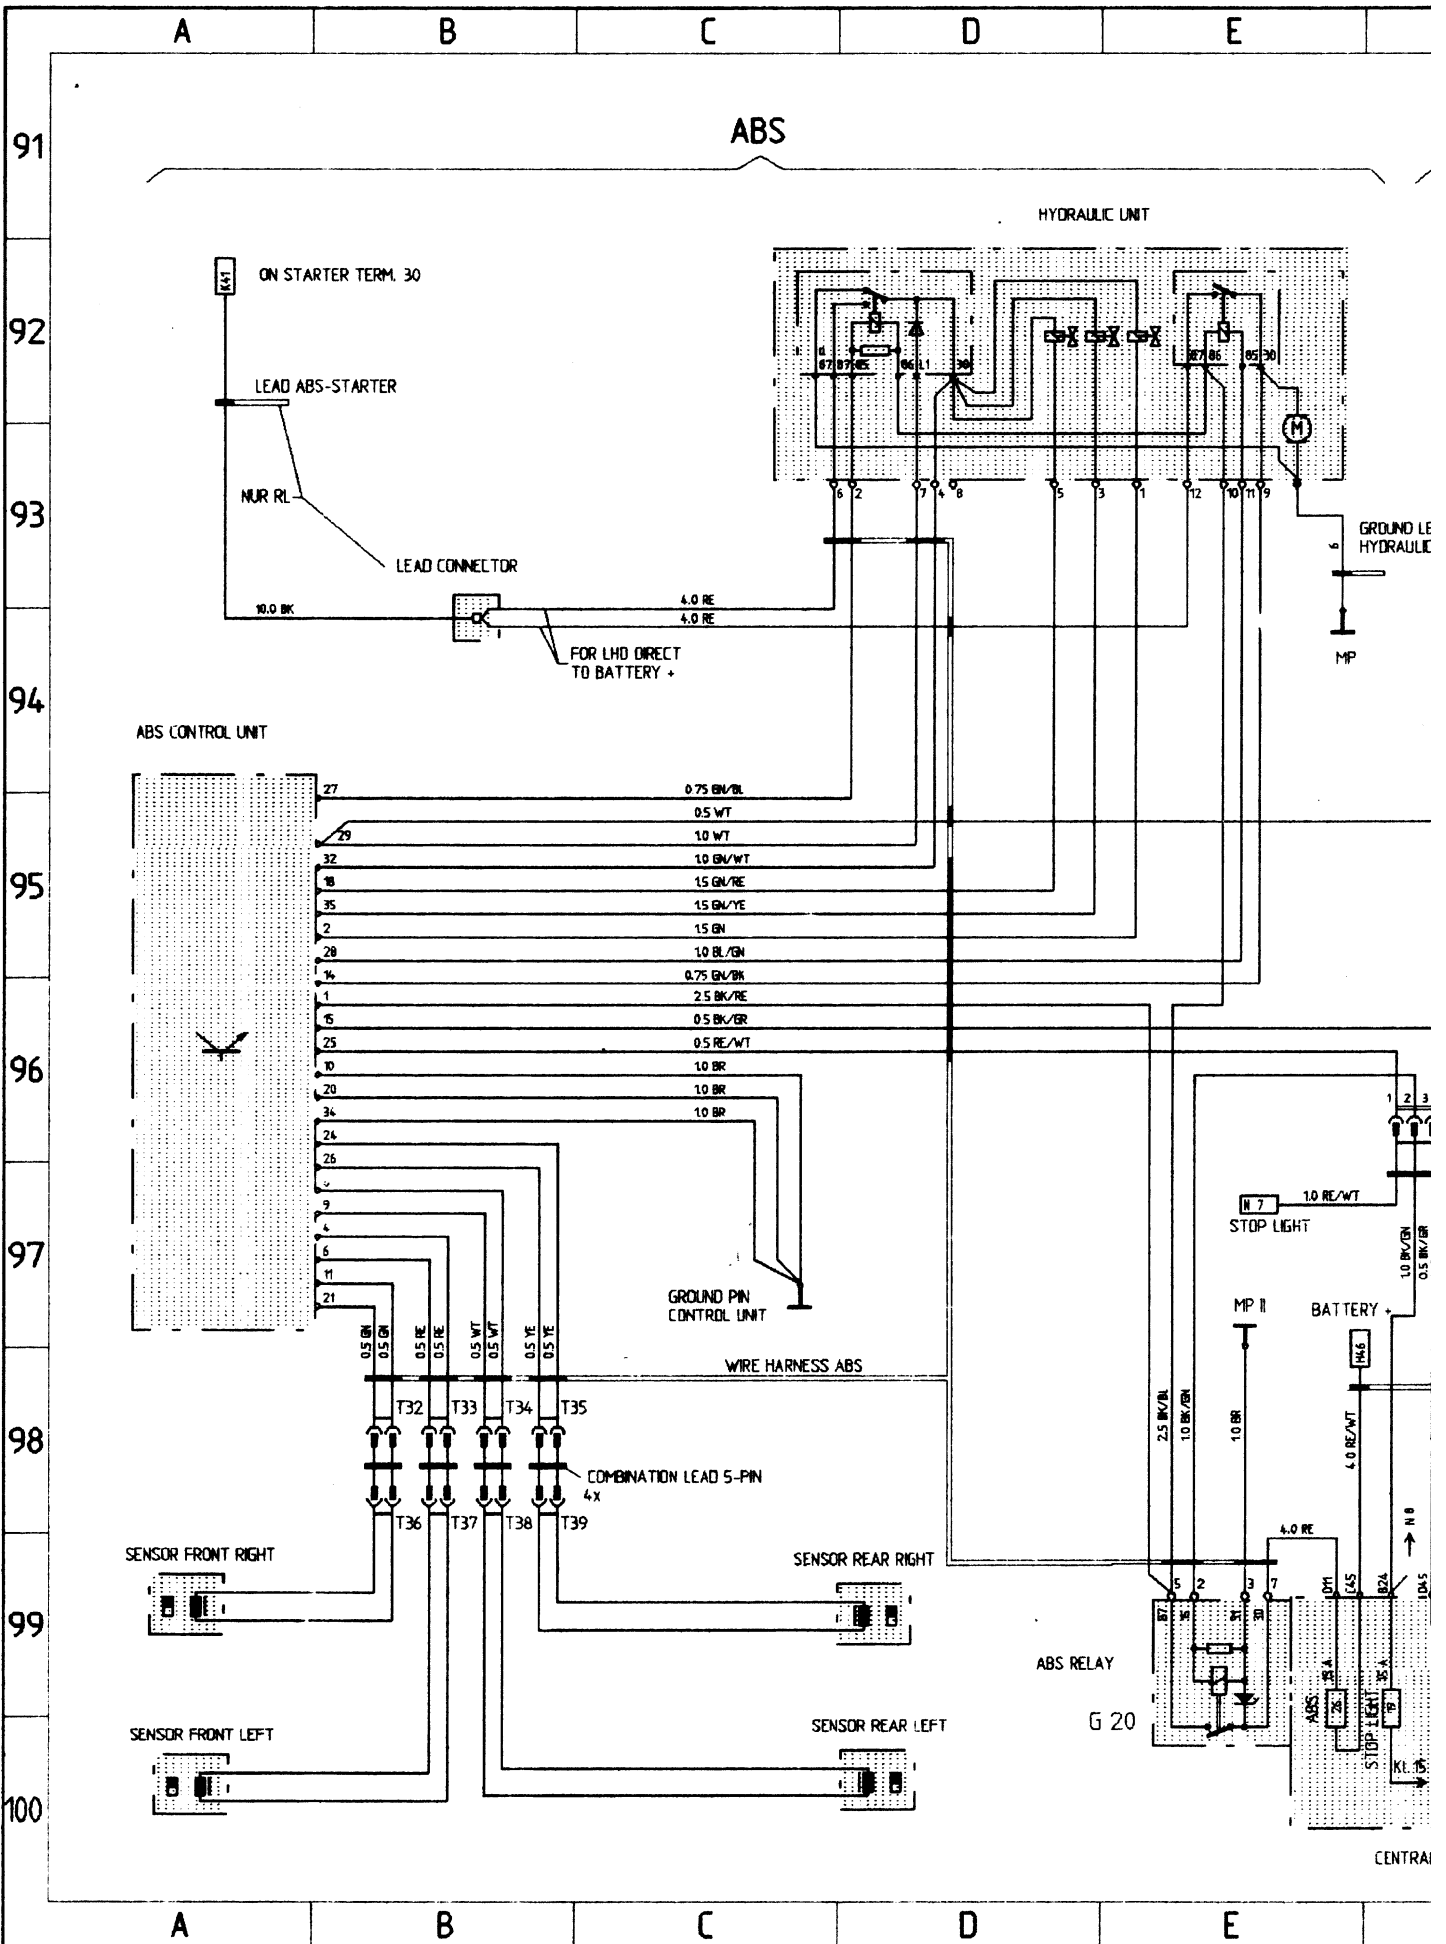

Wiring Diagram Type 944, 944 Turbo, 944 S Mod

ABS, AIRBAG

91
92
93
94
95
96
97
98
99
100